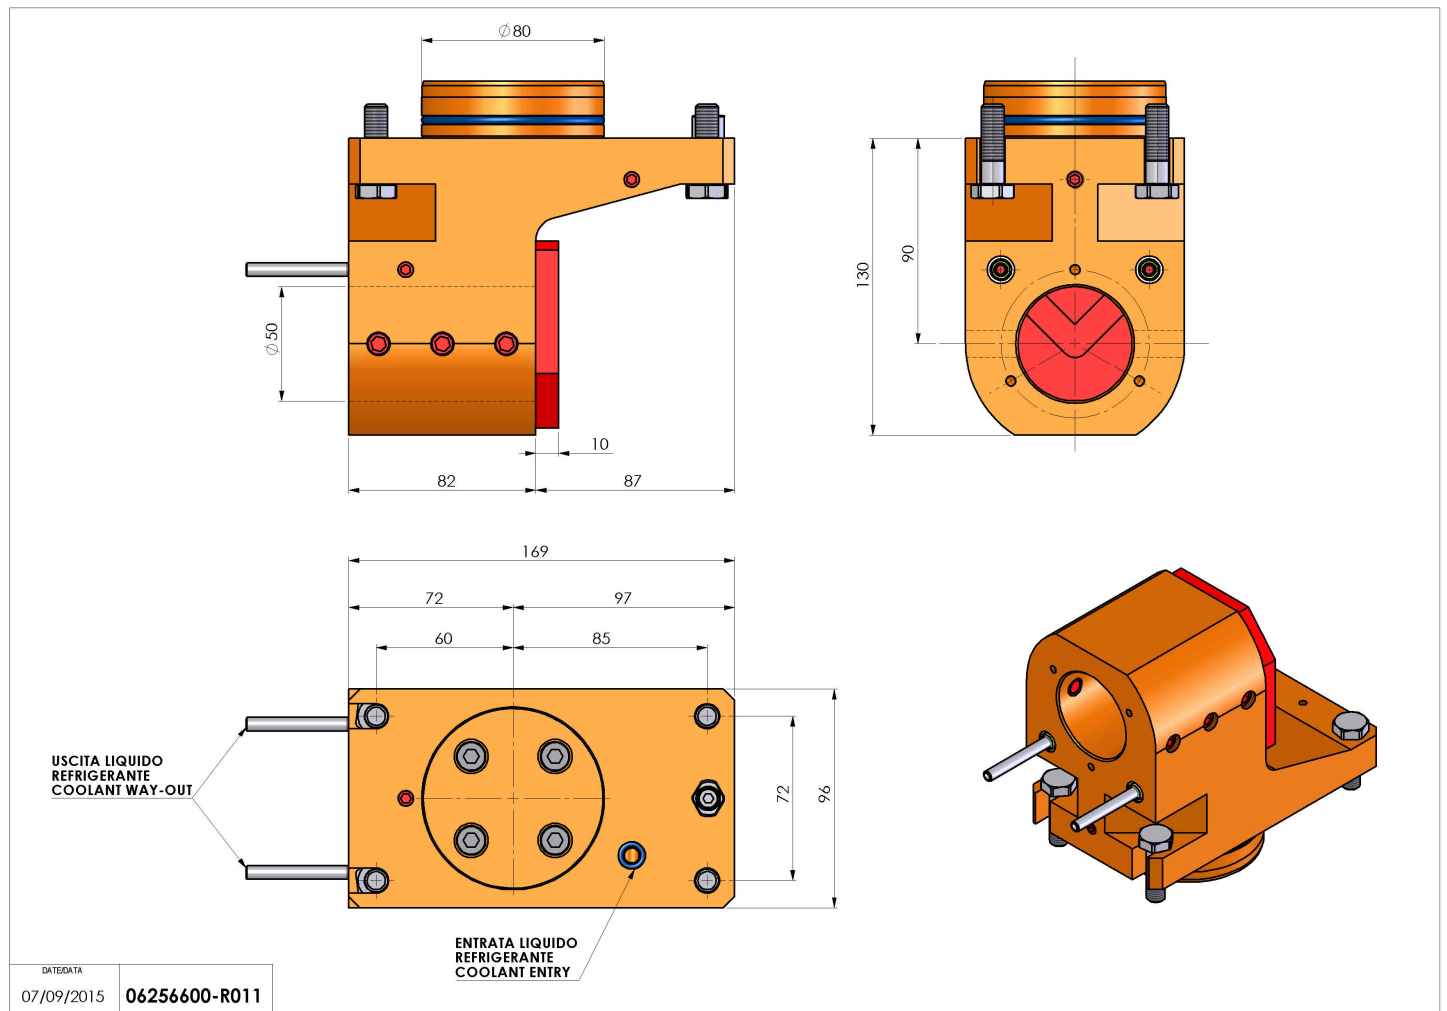

# 06256600 - TH-BRB D80 D50 H90 MZ

<b>Tipo</b>	TH-BRB Portautensili statico portabareno
<b>Attacco</b>	CILINDRICO 80
<b>Uscita utensile</b>	TH porta bareno 50
<b>Raffreddamento</b>	Refrigerazione esterna / interna
<b>H [mm]</b>	90

<b>Accessori</b>	N.D.
<b>Note</b>	N.D.
<b>Note per il montaggio</b>	N.D.

Verificare sempre gli ingombri del portautensile in torretta

DATE/ATA  
07/09/2015 **06256600-R011**

Salvo modifiche tecniche