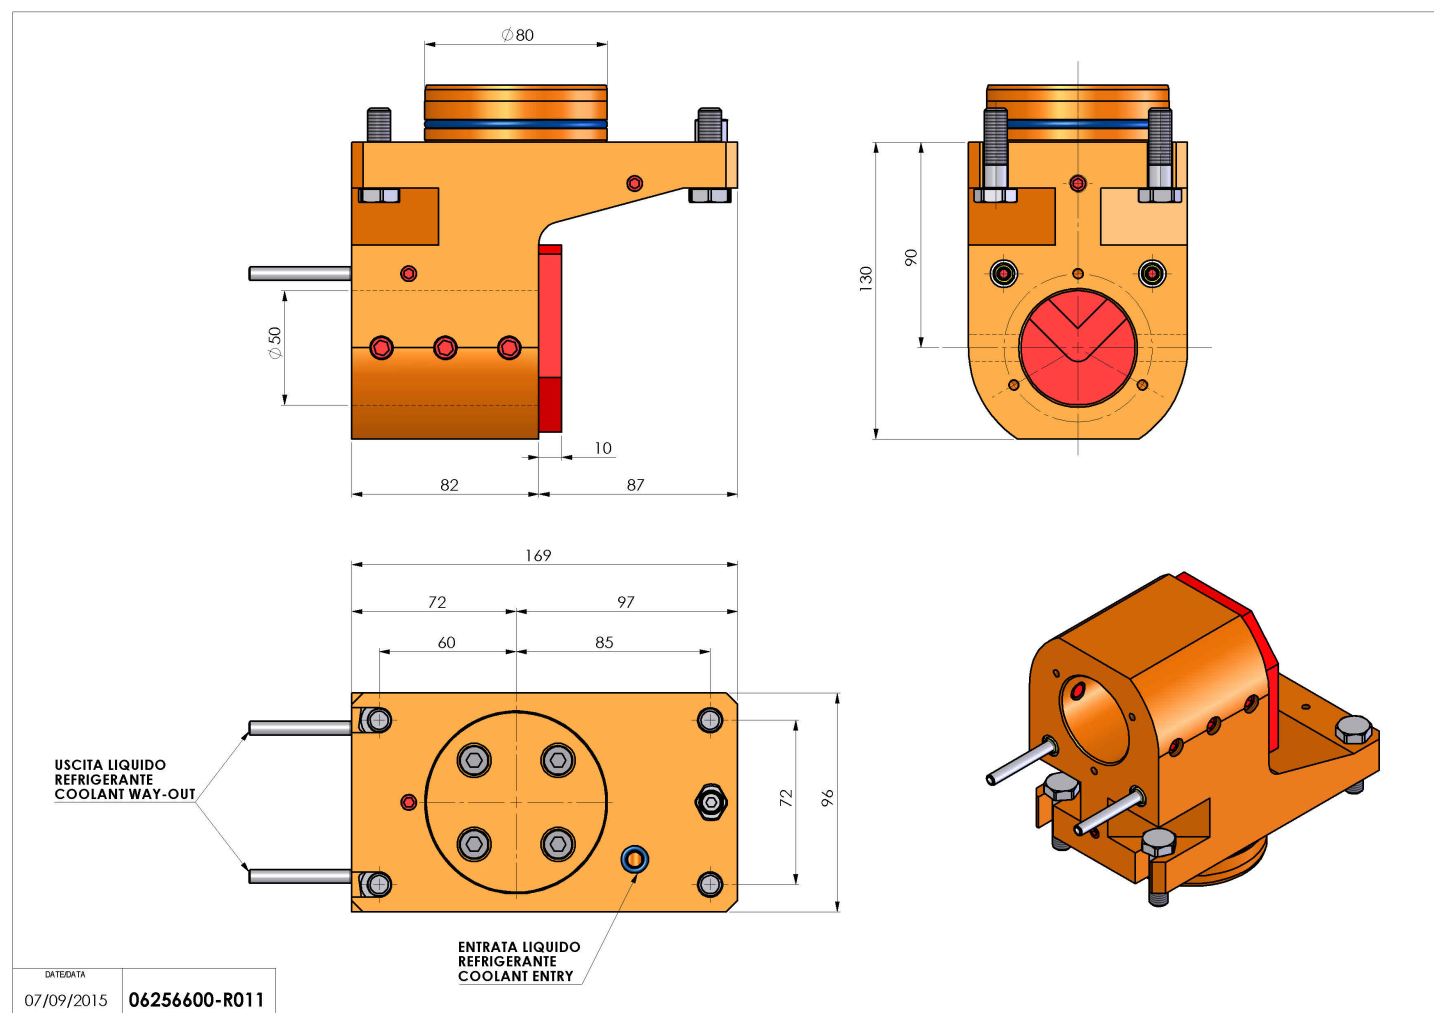

06256600 - TH-BRB D80 D50 H90 MZ

Tipo	TH-BRB Portautensili statico portabareno
Attacco	CILINDRICO 80
Uscita utensile	TH porta bareno 50
Raffreddamento	Refrigerazione esterna / interna
H [mm]	90

Accessori	N.D.
Note	N.D.
Note per il montaggio	N.D.

Verificare sempre gli ingombri del portautensile in torretta

Salvo modifiche tecniche