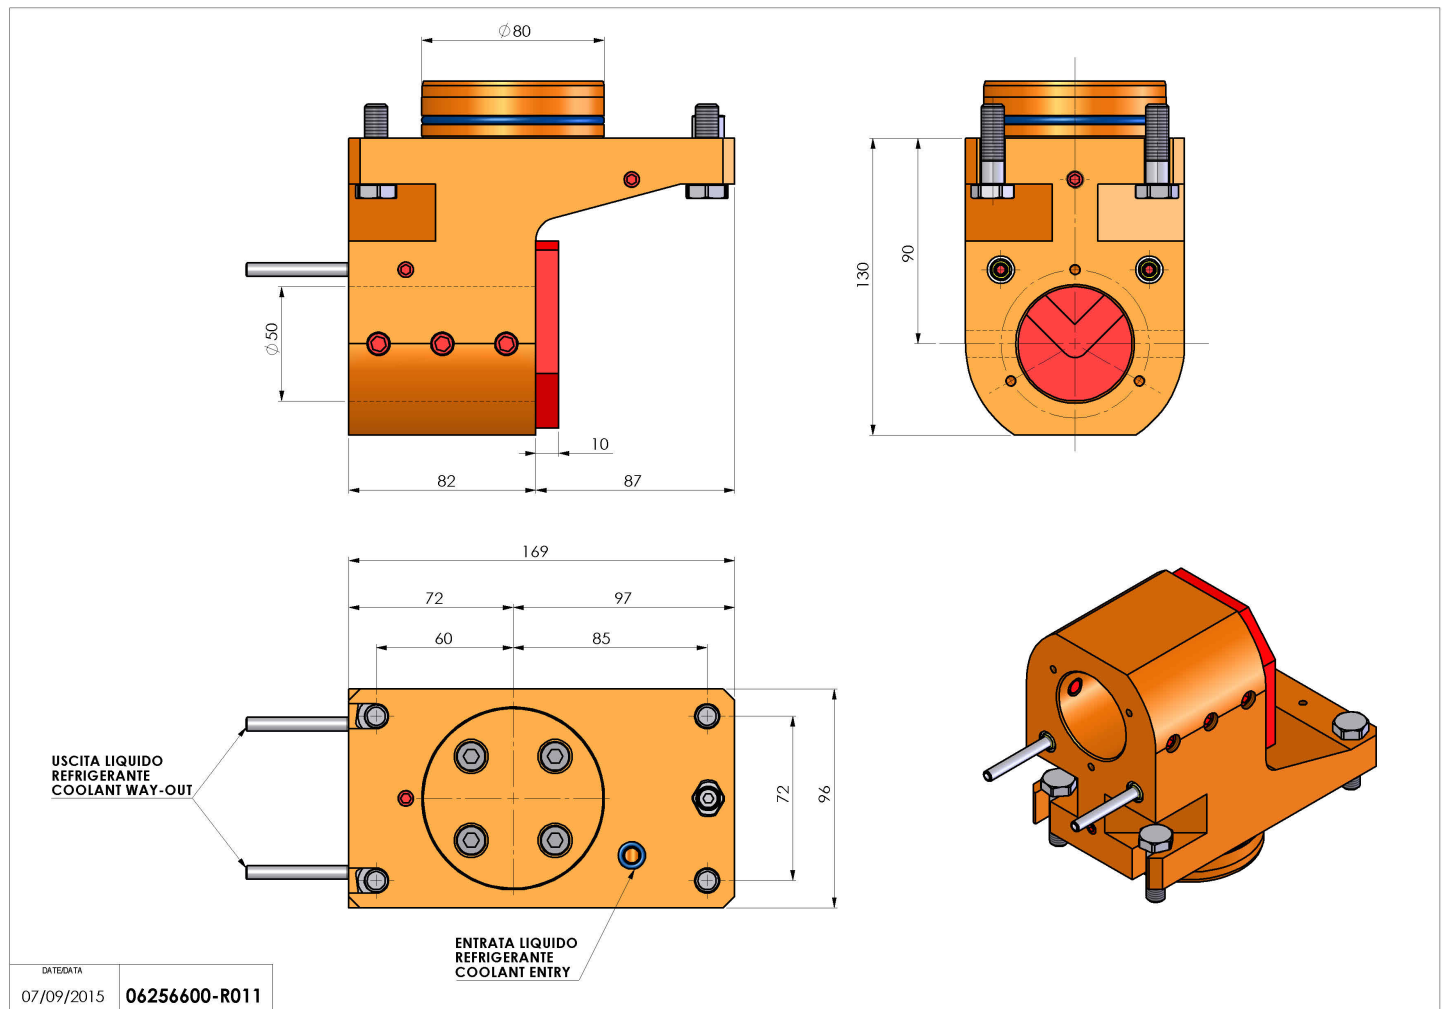

## 06256600 - TH-BRB D80 D50 H90 MZ

<b>Tipo</b>	TH-BRB Portautensili statico portabareno
<b>Attacco</b>	CILINDRICO 80
<b>Uscita utensile</b>	TH porta bareno 50
<b>Raffreddamento</b>	Refrigerazione esterna / interna
<b>H [mm]</b>	90

<b>Accessori</b>	N.D.
<b>Note</b>	N.D.
<b>Note per il montaggio</b>	N.D.

Verificare sempre gli ingombri del portautensile in torretta

Salvo modifiche tecniche