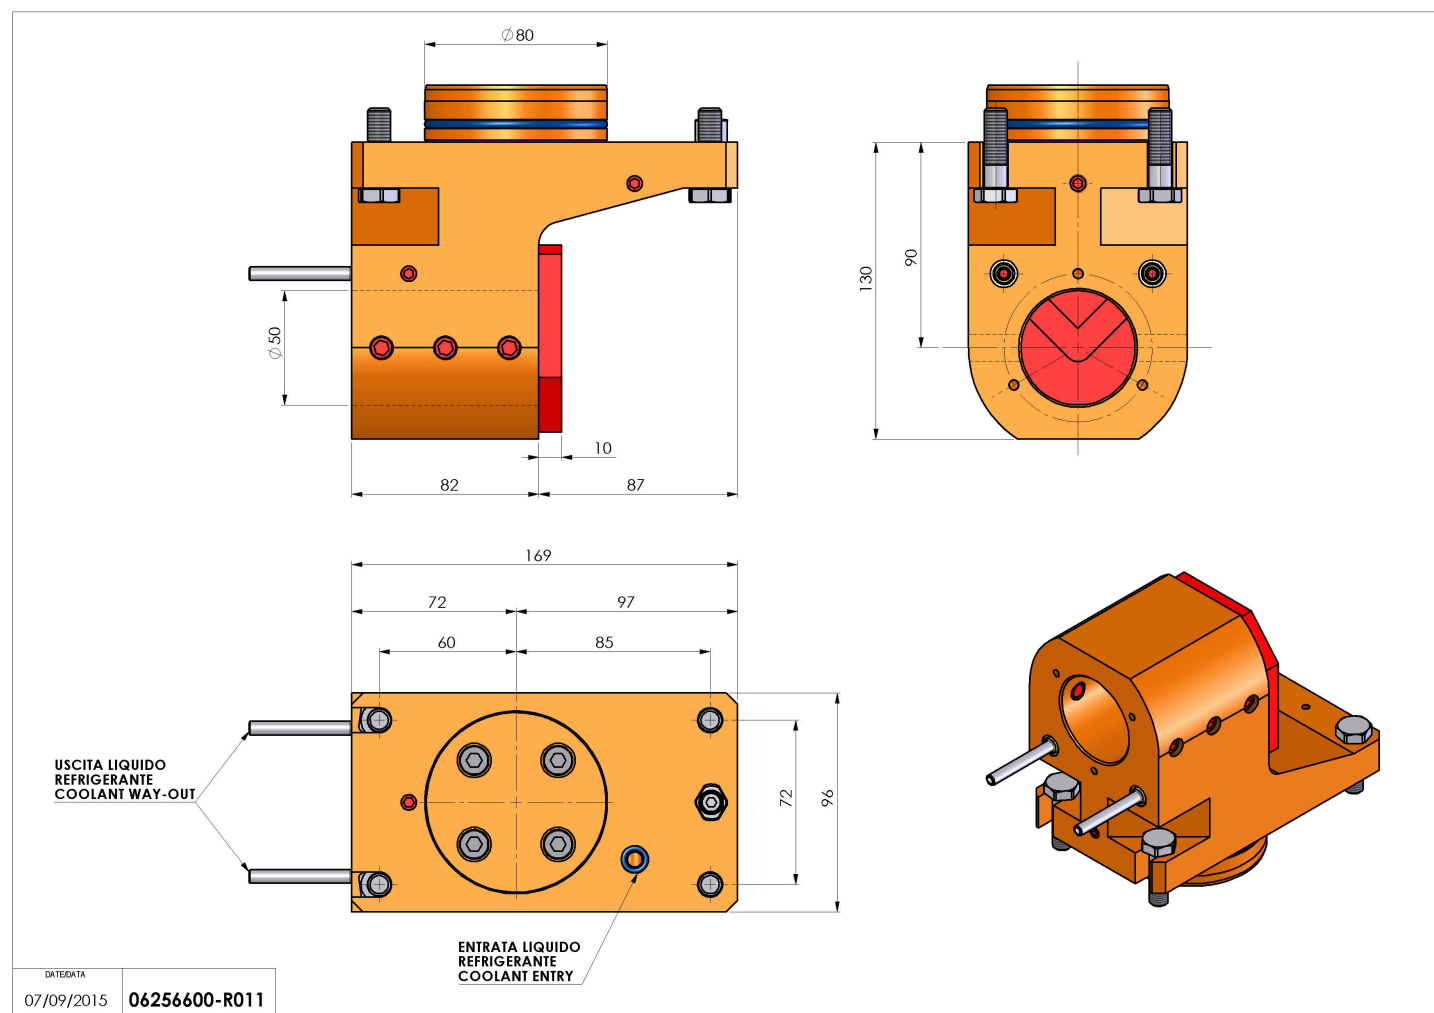

## 06256600 - TH-BRB D80 D50 H90 MZ

<b>Tipo</b>	TH-BRB Portautensili statico portabareno
<b>Attacco</b>	CILINDRICO 80
<b>Uscita utensile</b>	TH porta bareno 50
<b>Raffreddamento</b>	Refrigerazione esterna / interna
<b>H [mm]</b>	90

<b>Accessori</b>	N.D.
<b>Note</b>	N.D.
<b>Note per il montaggio</b>	N.D.

Verificare sempre gli ingombri del portautensile in torretta

Salvo modifiche tecniche