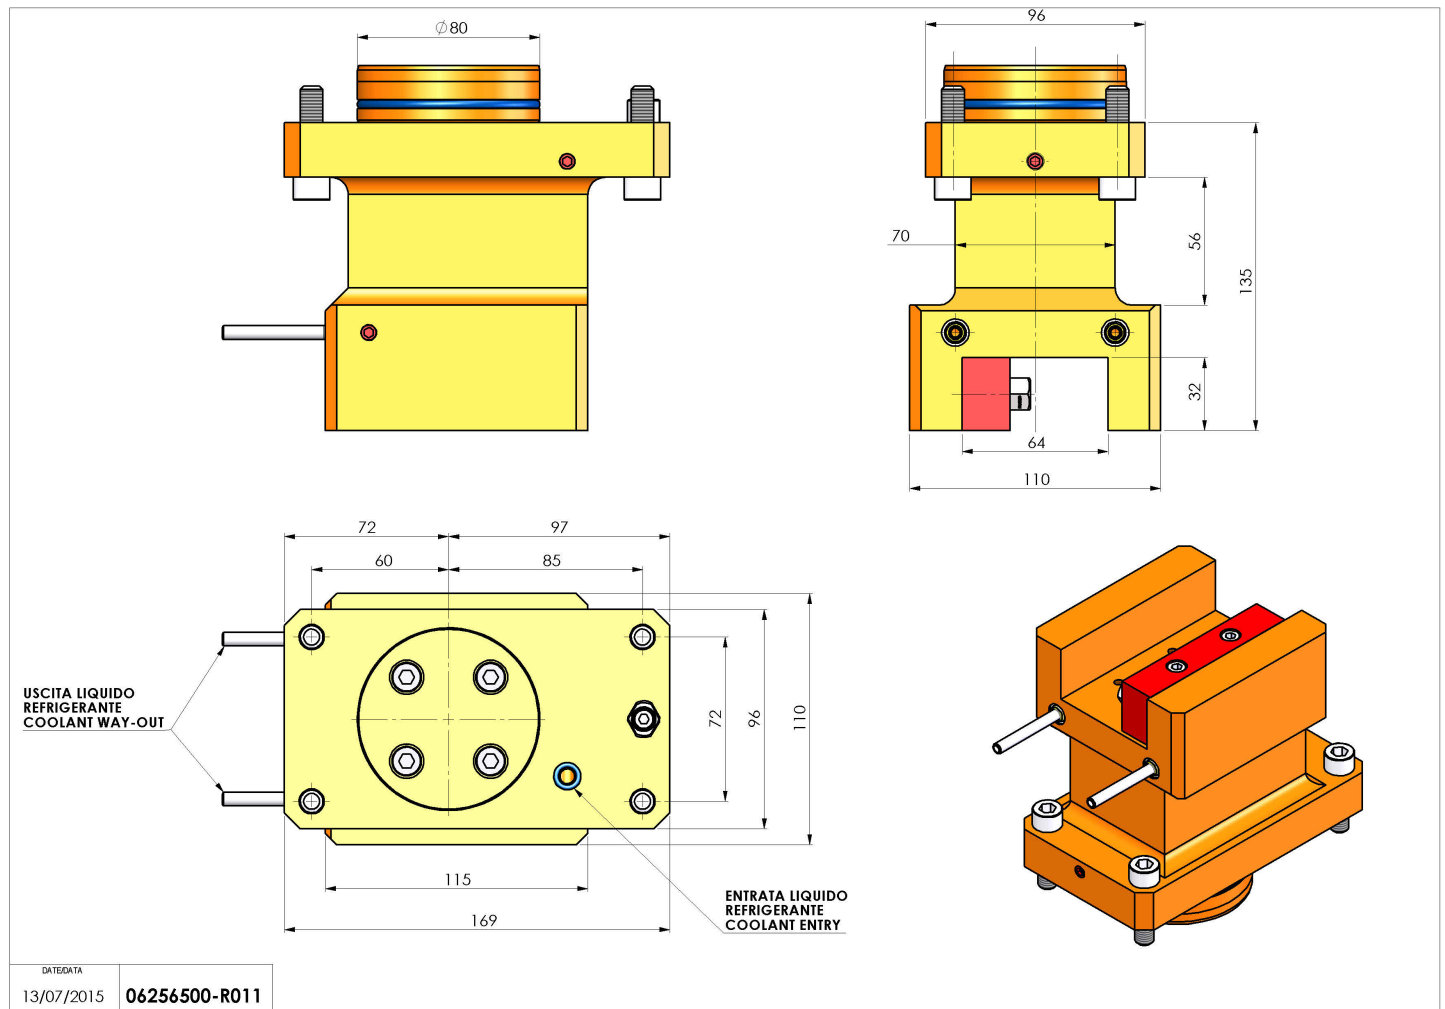

06256500 - TH-AX D80 H135 UT32X32 DX-SXMZ

Tipo	TH-AX Portautensili statico assiale
Attacco	CILINDRICO 80
Uscita utensile	TH radiale 32x32
Raffreddamento	Refrigerazione esterna
H [mm]	135

Accessori	N.D.
Note	N.D.
Note per il montaggio	N.D.

Verificare sempre gli ingombri del portautensile in torretta

Salvo modifiche tecniche