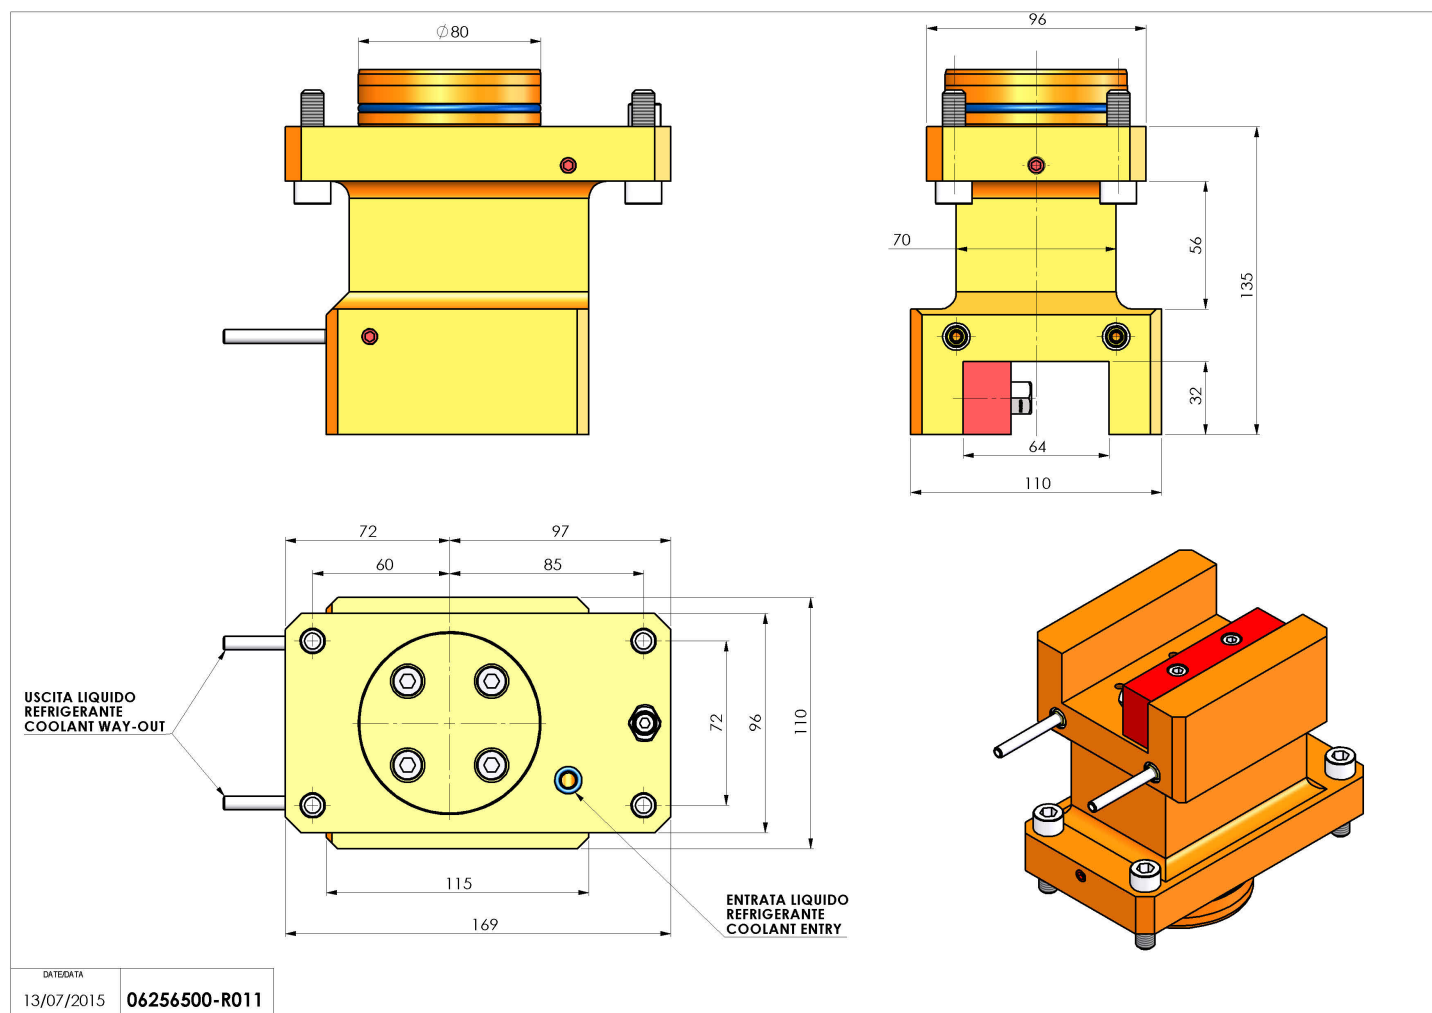

## 06256500 - TH-AX D80 H135 UT32X32 DX-SXMZ

<b>Tipo</b>	TH-AX Portautensili statico assiale
<b>Attacco</b>	CILINDRICO 80
<b>Uscita utensile</b>	TH radiale 32x32
<b>Raffreddamento</b>	Refrigerazione esterna
<b>H [mm]</b>	135

<b>Accessori</b>	N.D.
<b>Note</b>	N.D.
<b>Note per il montaggio</b>	N.D.

Verificare sempre gli ingombri del portautensile in torretta

Salvo modifiche tecniche