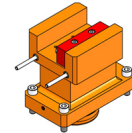

## 06256500 - TH-AX D80 H135 UT32X32 DX-SXMZ

<b>Tipo</b>	TH-AX Portautensili statico assiale
<b>Attacco</b>	CILINDRICO 80
<b>Uscita utensile</b>	TH radiale 32x32
<b>Raffreddamento</b>	Refrigerazione esterna
<b>H [mm]</b>	135