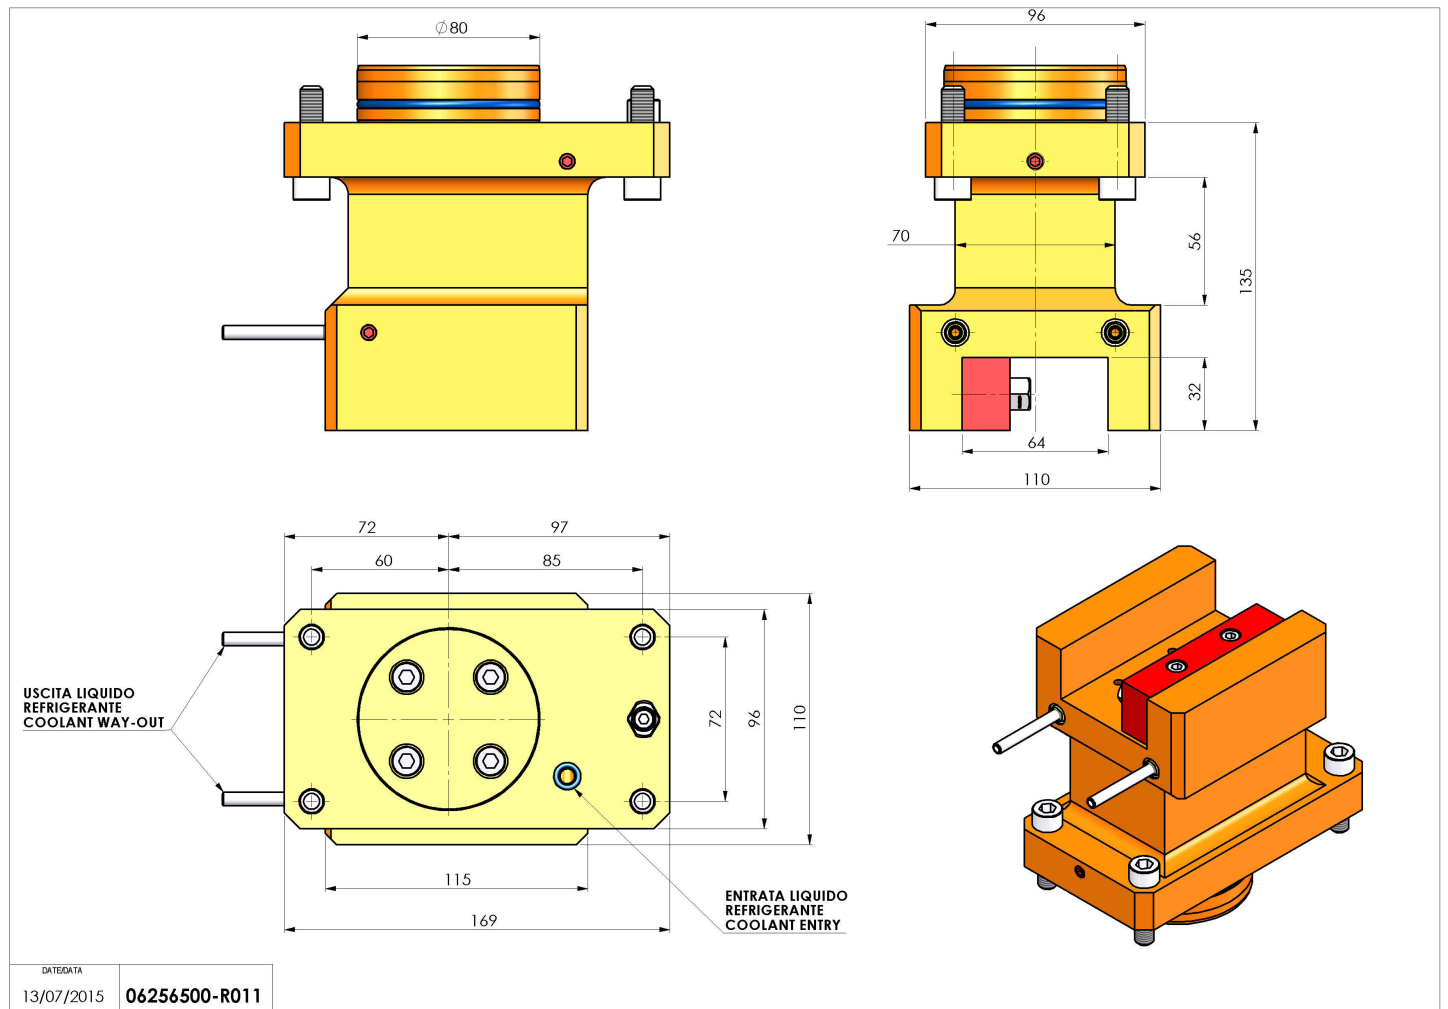

06256500 - TH-AX D80 H135 UT32X32 DX-SXMZ

Tipo	TH-AX Portautensili statico assiale
Attacco	CILINDRICO 80
Uscita utensile	TH radiale 32x32
Raffreddamento	Refrigerazione esterna
H [mm]	135

Accessori	N.D.
Note	N.D.
Note per il montaggio	N.D.

Verificare sempre gli ingombri del portautensile in torretta

Salvo modifiche tecniche