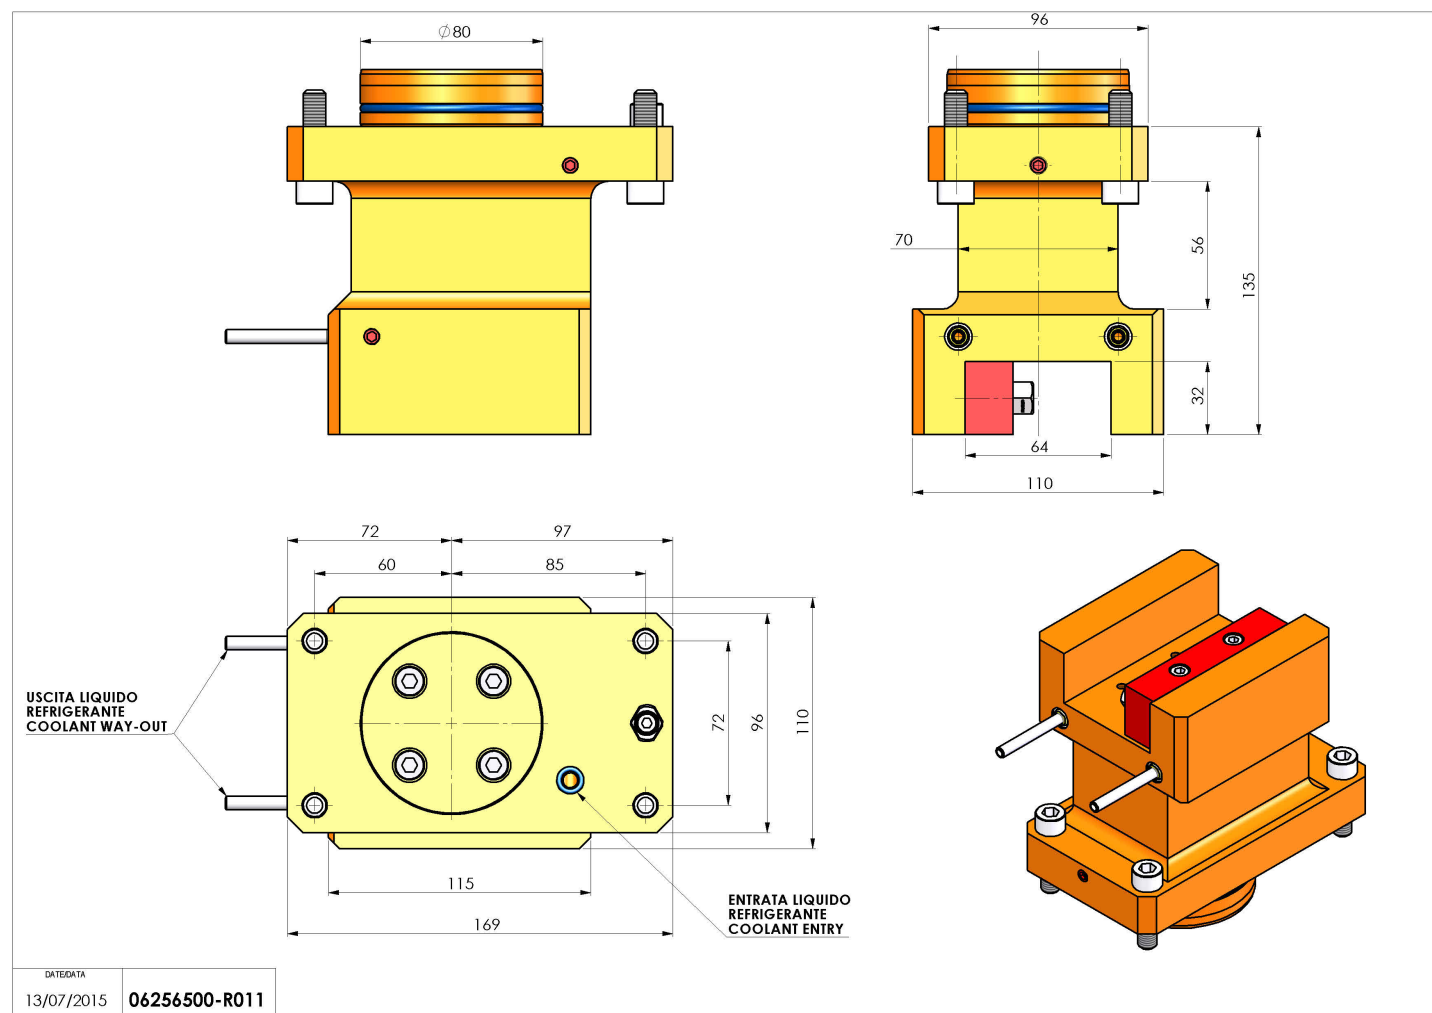

06256500 - TH-AX D80 H135 UT32X32 DX-SXMZ

Tipo	TH-AX Portautensili statico assiale
Attacco	CILINDRICO 80
Uscita utensile	TH radiale 32x32
Raffreddamento	Refrigerazione esterna
H [mm]	135

Accessori	N.D.
Note	N.D.
Note per il montaggio	N.D.

Verificare sempre gli ingombri del portautensile in torretta

Salvo modifiche tecniche