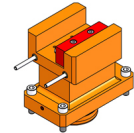

06256500 - TH-AX D80 H135 UT32X32 DX-SXMZ

Tipo	TH-AX Portautensili statico assiale
Attacco	CILINDRICO 80
Uscita utensile	TH radiale 32x32
Raffreddamento	Refrigerazione esterna
H [mm]	135

Accessori	N.D.
Note	N.D.
Note per il montaggio	N.D.

Verificare sempre gli ingombri del portautensile in torretta

Salvo modifiche tecniche