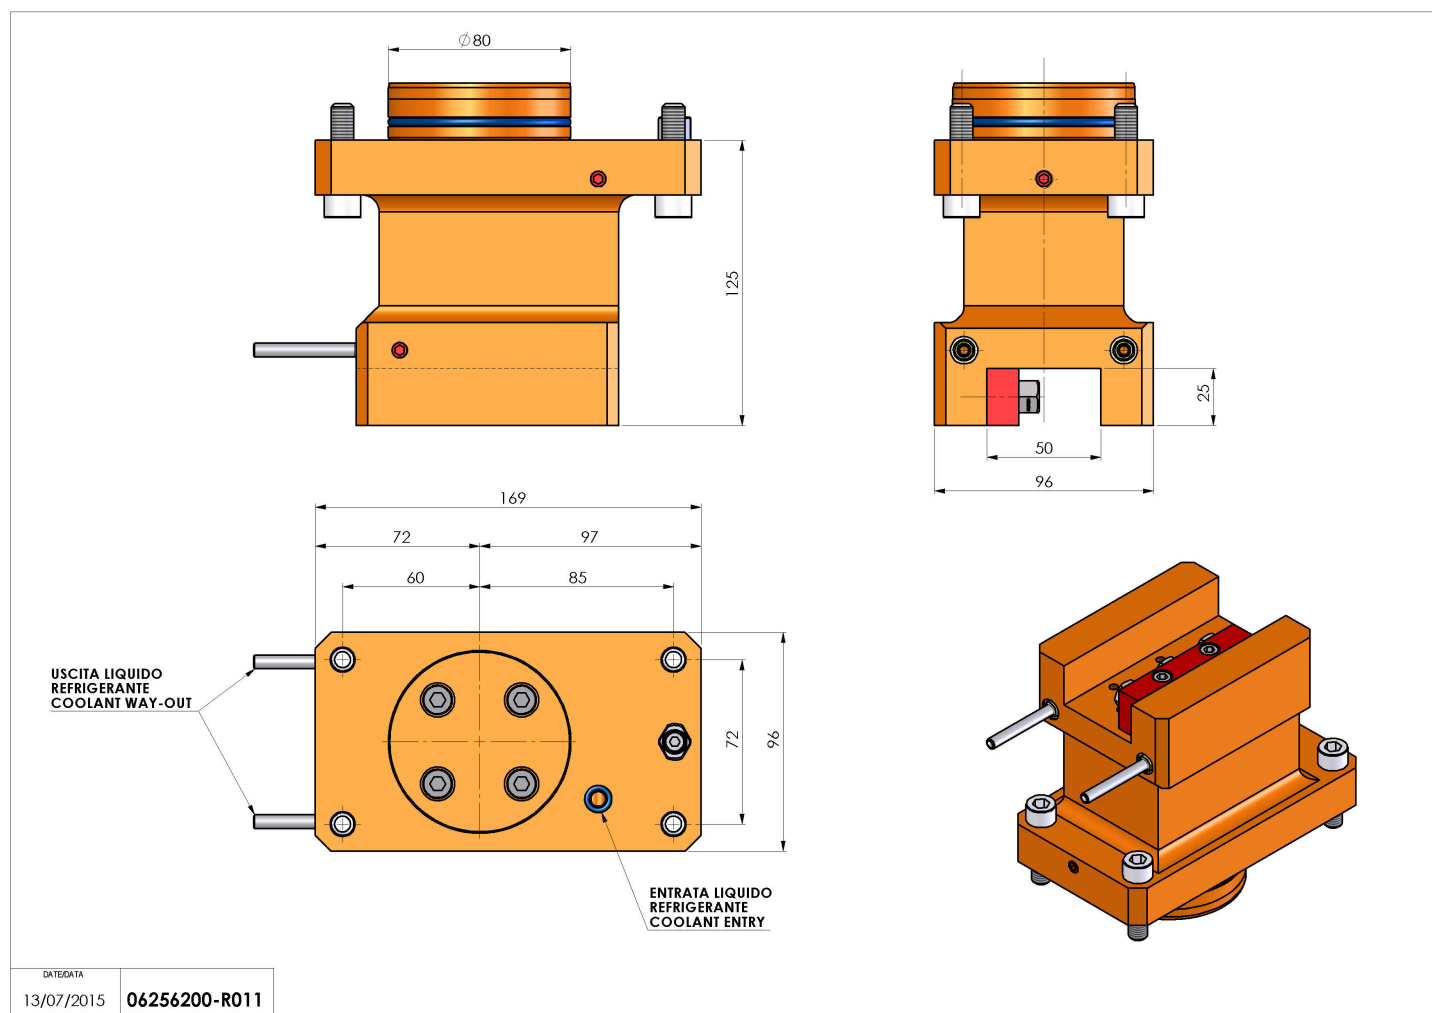

## 06256200 - TH-AX D80 H125 DX-SX MZ

<b>Tipo</b>	TH-AX Portautensili statico assiale
<b>Attacco</b>	CILINDRICO 80
<b>Uscita utensile</b>	TH assiale 25x25
<b>Raffreddamento</b>	Refrigerazione esterna
<b>H [mm]</b>	125

<b>Accessori</b>	N.D.
<b>Note</b>	N.D.
<b>Note per il montaggio</b>	N.D.

Verificare sempre gli ingombri del portautensile in torretta

Salvo modifiche tecniche

DATE/DATE  
13/07/2015 06256200-R011