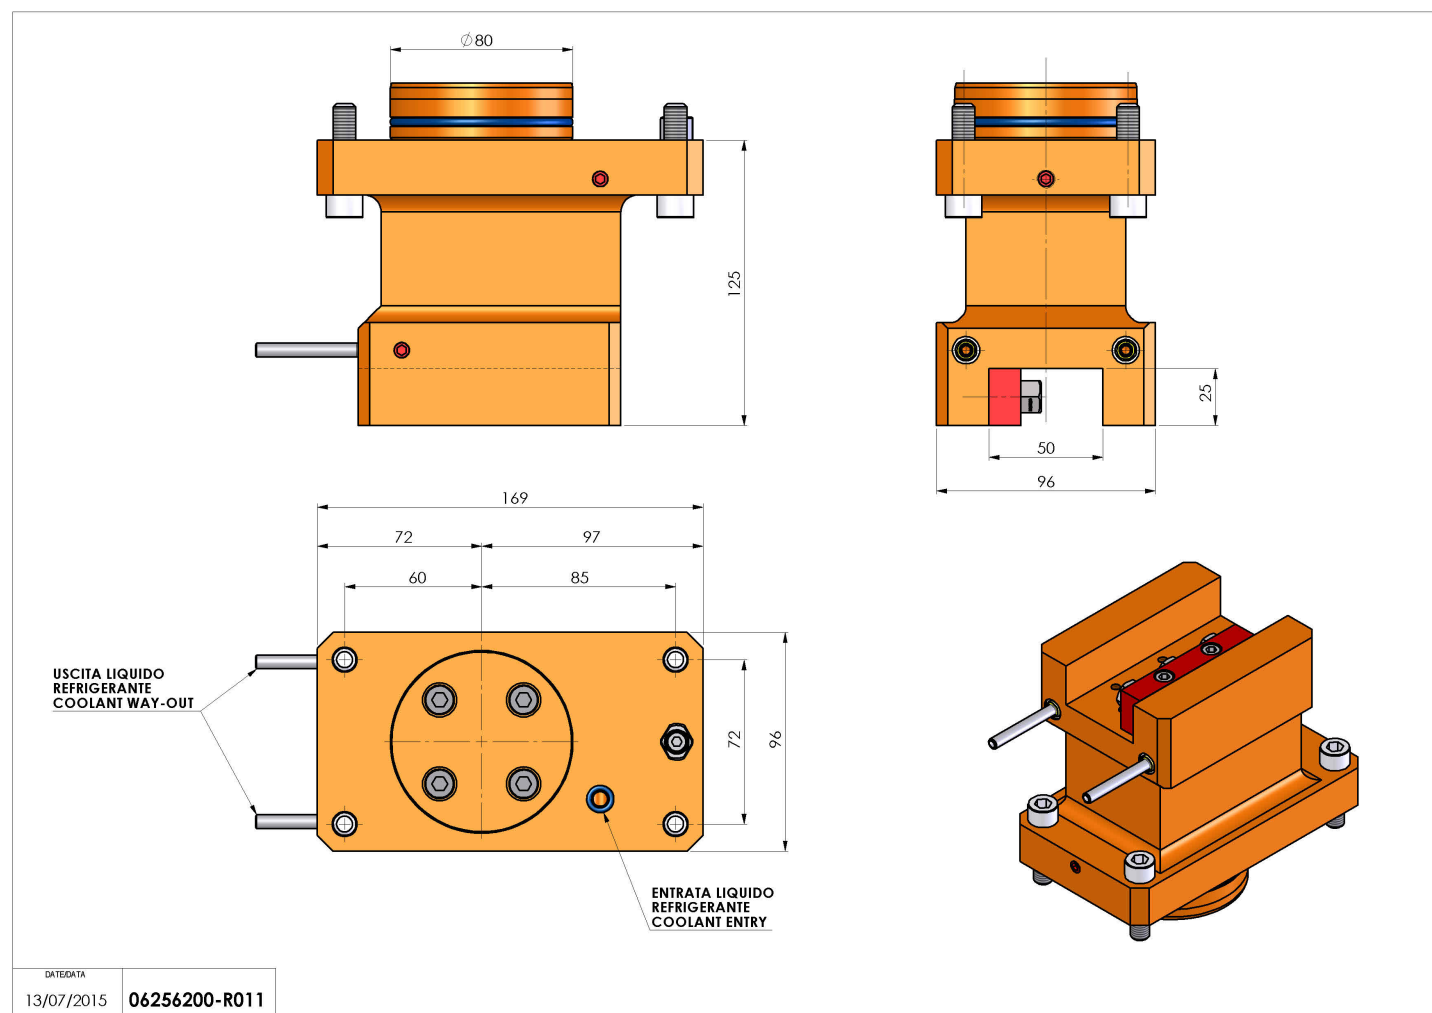

## 06256200 - TH-AX D80 H125 DX-SX MZ

<b>Tipo</b>	TH-AX Portautensili statico assiale
<b>Attacco</b>	CILINDRICO 80
<b>Uscita utensile</b>	TH assiale 25x25
<b>Raffreddamento</b>	Refrigerazione esterna
<b>H [mm]</b>	125

<b>Accessori</b>	N.D.
<b>Note</b>	N.D.
<b>Note per il montaggio</b>	N.D.

Verificare sempre gli ingombri del portautensile in torretta

Salvo modifiche tecniche