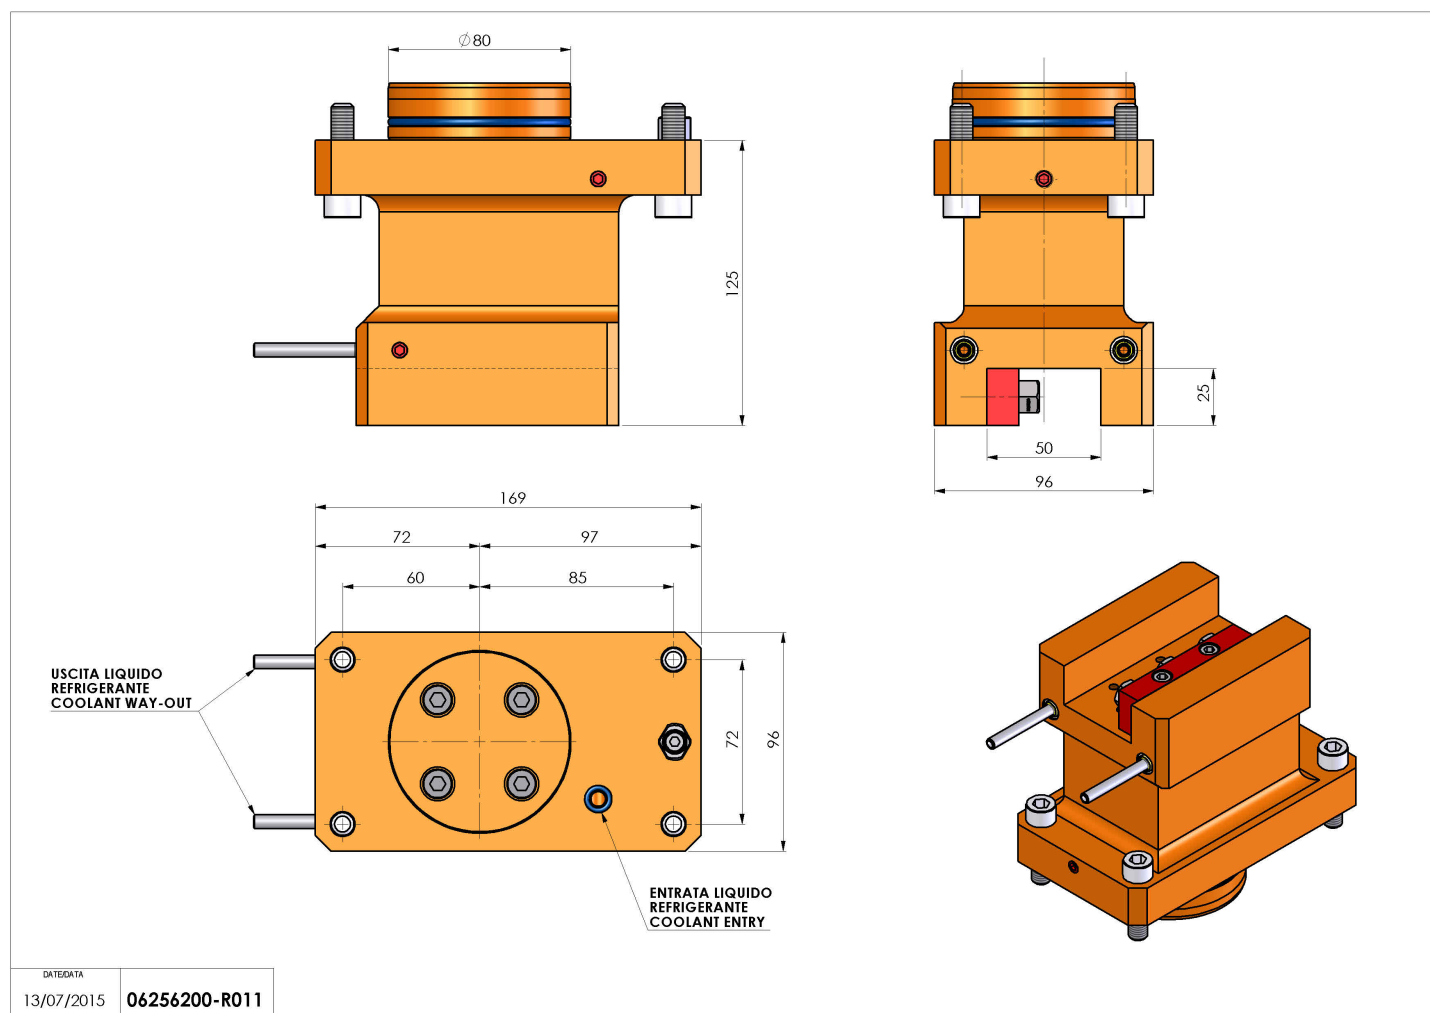

## 06256200 - TH-AX D80 H125 DX-SX MZ

<b>Tipo</b>	TH-AX Portautensili statico assiale
<b>Attacco</b>	CILINDRICO 80
<b>Uscita utensile</b>	TH assiale 25x25
<b>Raffreddamento</b>	Refrigerazione esterna
<b>H [mm]</b>	125

<b>Accessori</b>	N.D.
<b>Note</b>	N.D.
<b>Note per il montaggio</b>	N.D.

Verificare sempre gli ingombri del portautensile in torretta

Salvo modifiche tecniche

DATE/ATA  
13/07/2015 06256200-R011