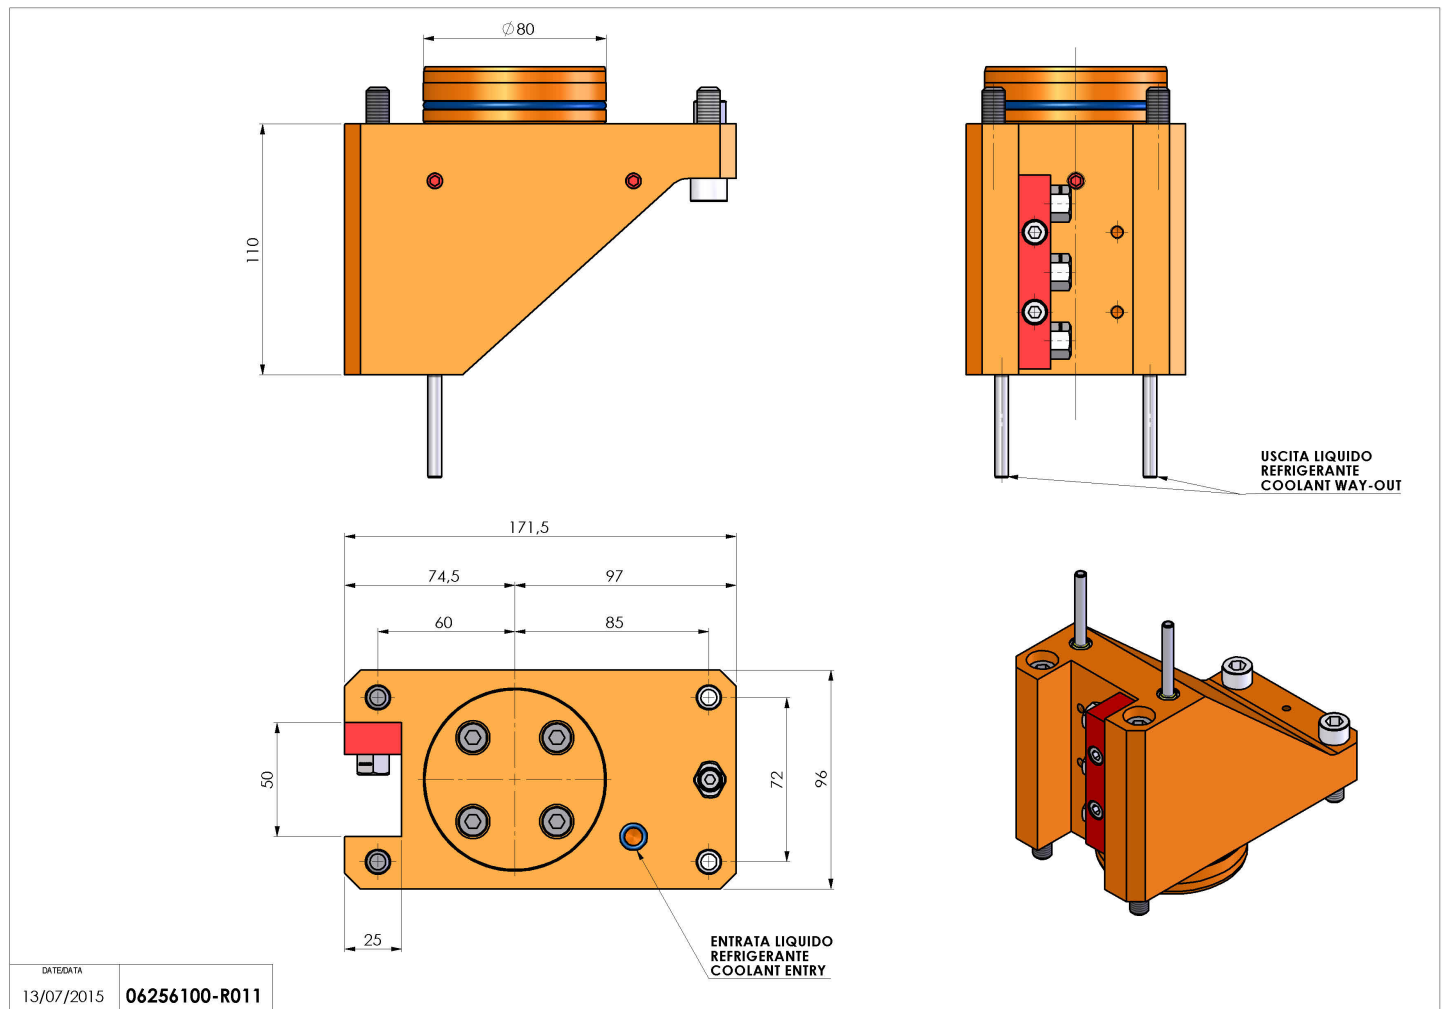

06256100 - TH-RAD D80 H110 DX-SX MZ

Tipo	TH-RAD Portautensili statico radiale
Attacco	CILINDRICO 80
Uscita utensile	TH radiale 25x25
Raffreddamento	Refrigerazione esterna
H [mm]	110

Accessori	N.D.
Note	N.D.
Note per il montaggio	N.D.

Verificare sempre gli ingombri del portautensile in torretta

Salvo modifiche tecniche