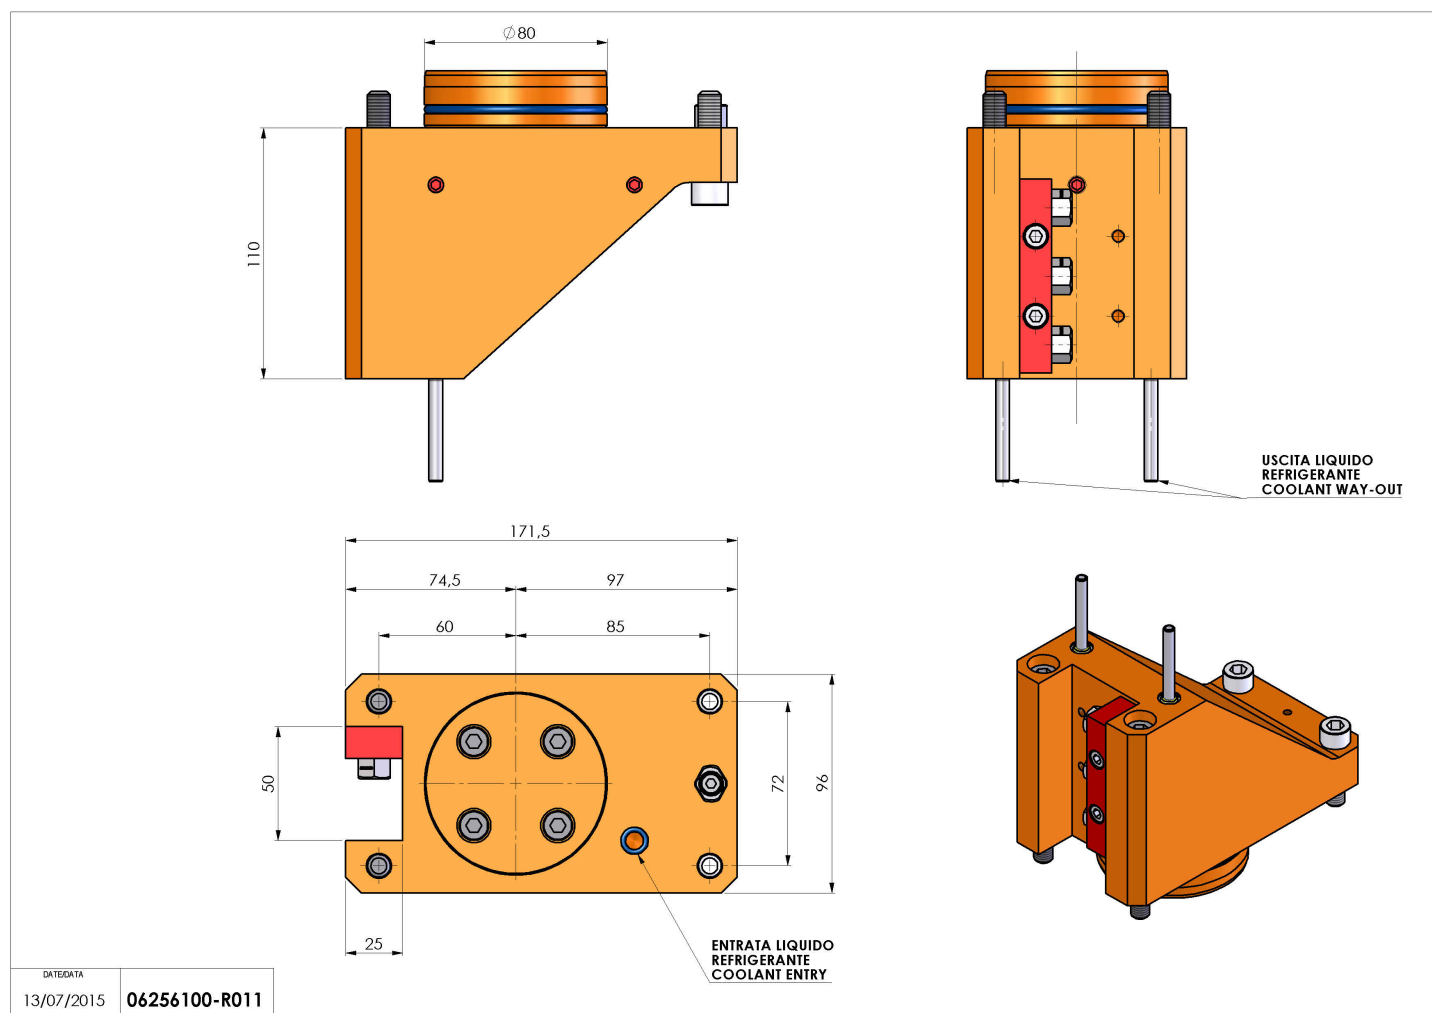

06256100 - TH-RAD D80 H110 DX-SX MZ

| | |
|------------------------|---|
| Tipo | TH-RAD Portautensili statico radiale |
| Attacco | CILINDRICO 80 |
| Uscita utensile | TH radiale 25x25 |
| Raffreddamento | Refrigerazione esterna |
| H [mm] | 110 |

| | |
|------------------------------|------|
| Accessori | N.D. |
| Note | N.D. |
| Note per il montaggio | N.D. |

Verificare sempre gli ingombri del portautensile in torretta

Salvo modifiche tecniche