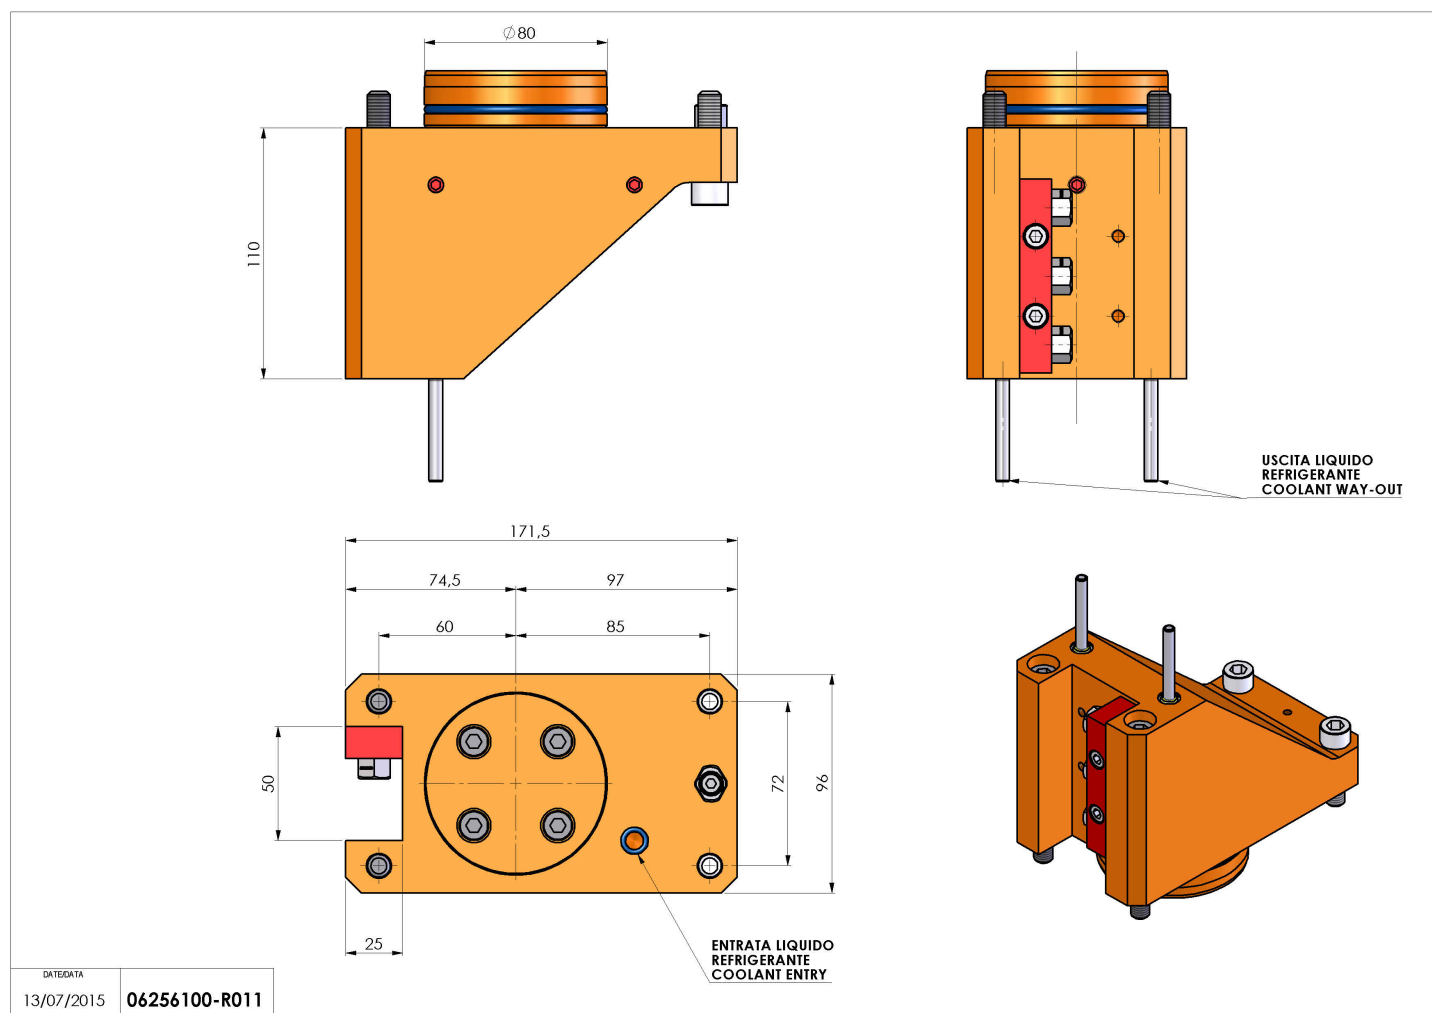

## 06256100 - TH-RAD D80 H110 DX-SX MZ

|                        |   |
|------------------------|---|
| <b>Tipo</b>            | TH-RAD<br>Portautensili statico radiale |
| <b>Attacco</b>         | CILINDRICO 80                           |
| <b>Uscita utensile</b> | TH radiale 25x25                        |
| <b>Raffreddamento</b>  | Refrigerazione esterna                  |
| <b>H [mm]</b>          | 110                                     |

|                              |      |
|------------------------------|------|
| <b>Accessori</b>             | N.D. |
| <b>Note</b>                  | N.D. |
| <b>Note per il montaggio</b> | N.D. |

Verificare sempre gli ingombri del portautensile in torretta