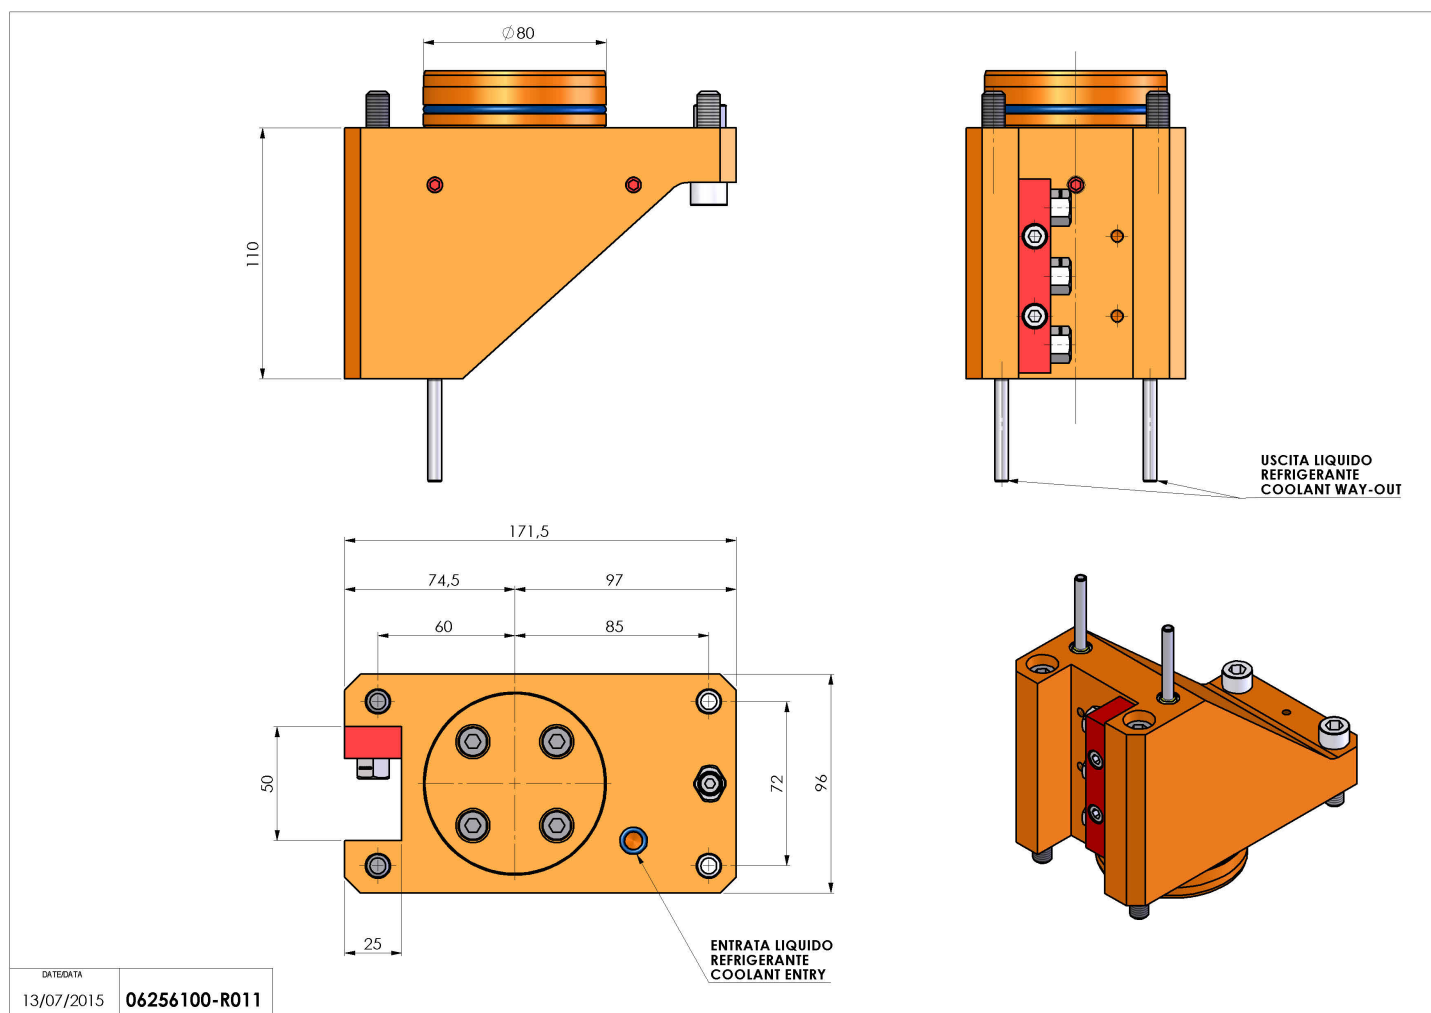

06256100 - TH-RAD D80 H110 DX-SX MZ

Tipo	TH-RAD Portautensili statico radiale
Attacco	CILINDRICO 80
Uscita utensile	TH radiale 25x25
Raffreddamento	Refrigerazione esterna
H [mm]	110

Accessori	N.D.
Note	N.D.
Note per il montaggio	N.D.

Verificare sempre gli ingombri del portautensile in torretta

Salvo modifiche tecniche