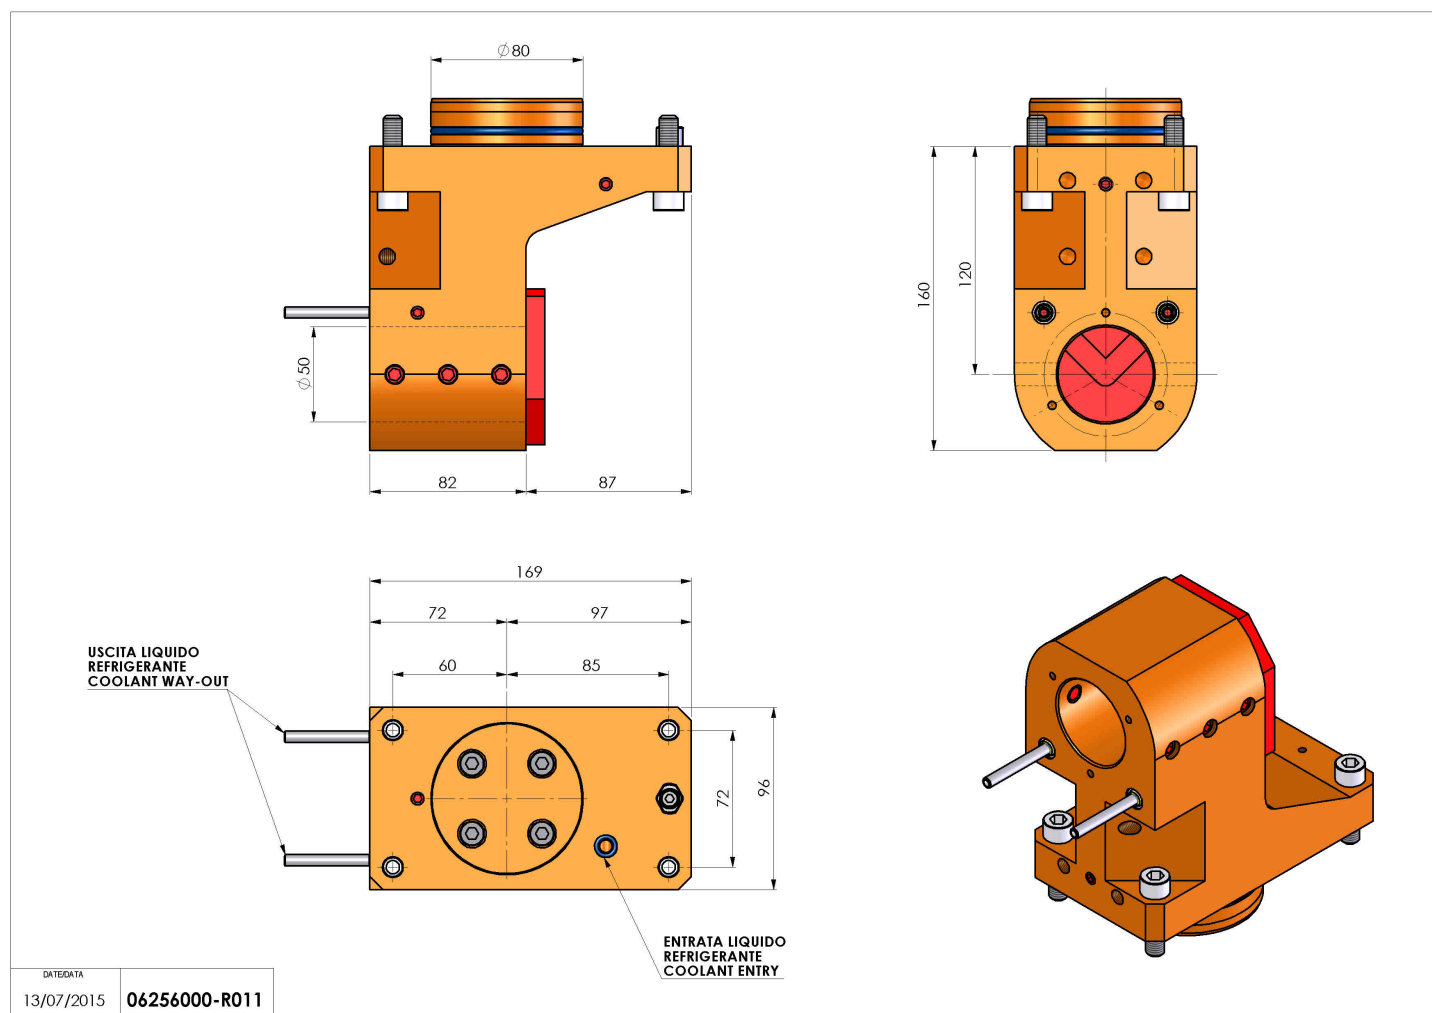

06256000 - TH-BRB D80 D50 H120 MZ

Tipo	TH-BRB Portautensili statico portabareno
Attacco	CILINDRICO 80
Uscita utensile	TH porta bareno 50
Raffreddamento	Refrigerazione esterna / interna
H [mm]	120

Accessori	N.D.
Note	N.D.
Note per il montaggio	N.D.

Verificare sempre gli ingombri del portautensile in torretta

Salvo modifiche tecniche

DATE/DATE
13/07/2015 06256000-R011