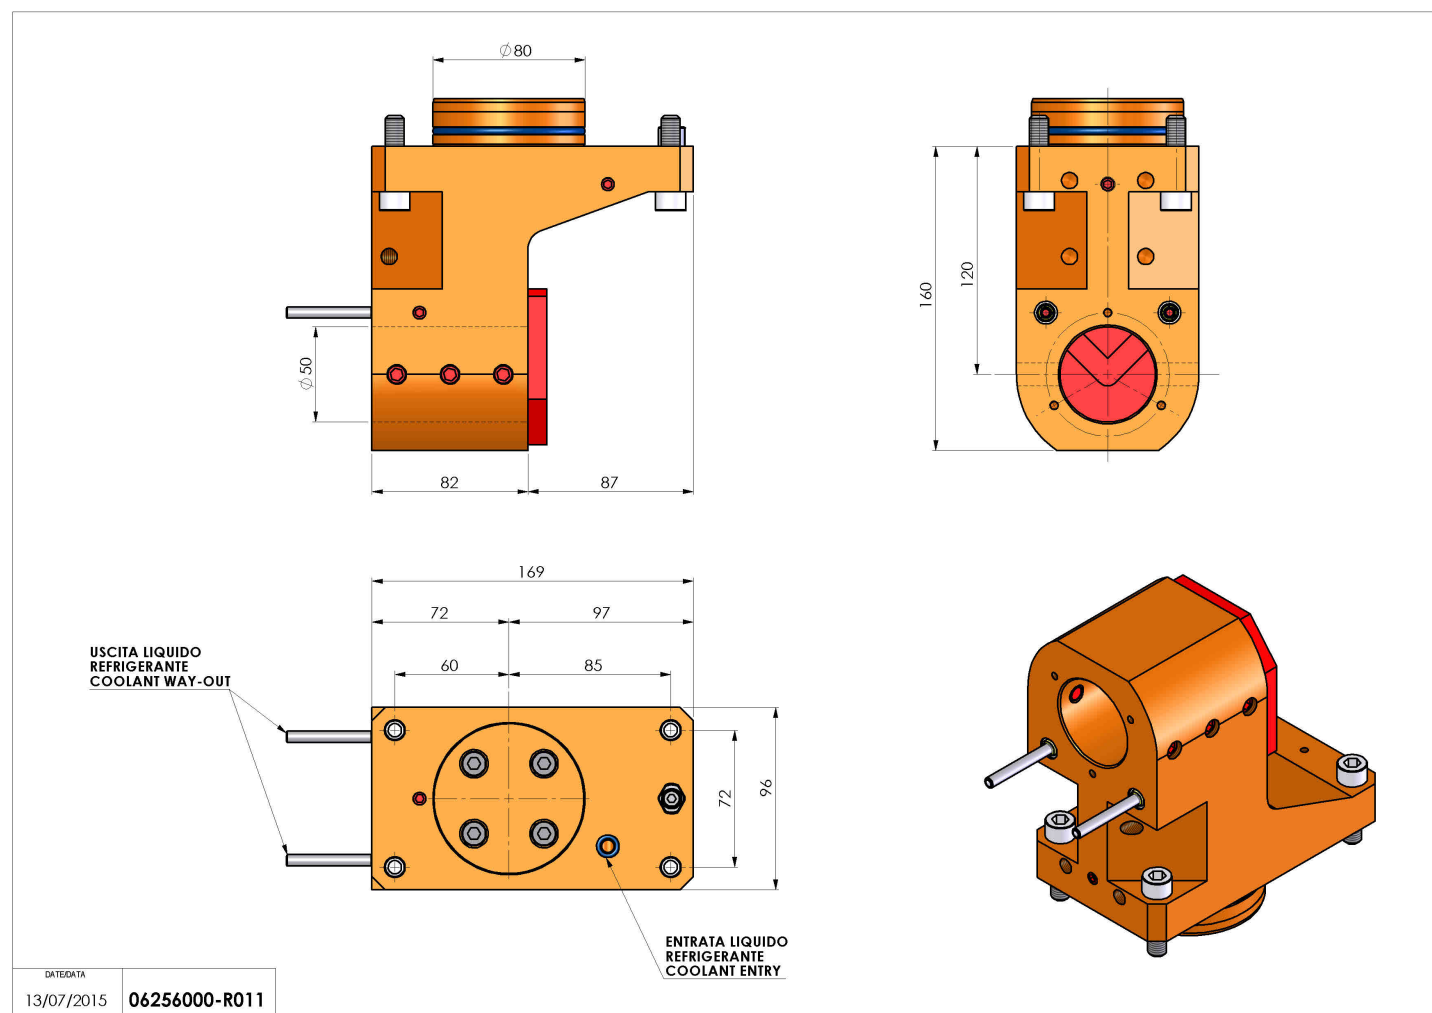

06256000 - TH-BRB D80 D50 H120 MZ

Tipo	TH-BRB Portautensili statico portabareno
Attacco	CILINDRICO 80
Uscita utensile	TH porta bareno 50
Raffreddamento	Refrigerazione esterna / interna
H [mm]	120

Accessori	N.D.
Note	N.D.
Note per il montaggio	N.D.

Verificare sempre gli ingombri del portautensile in torretta

Salvo modifiche tecniche