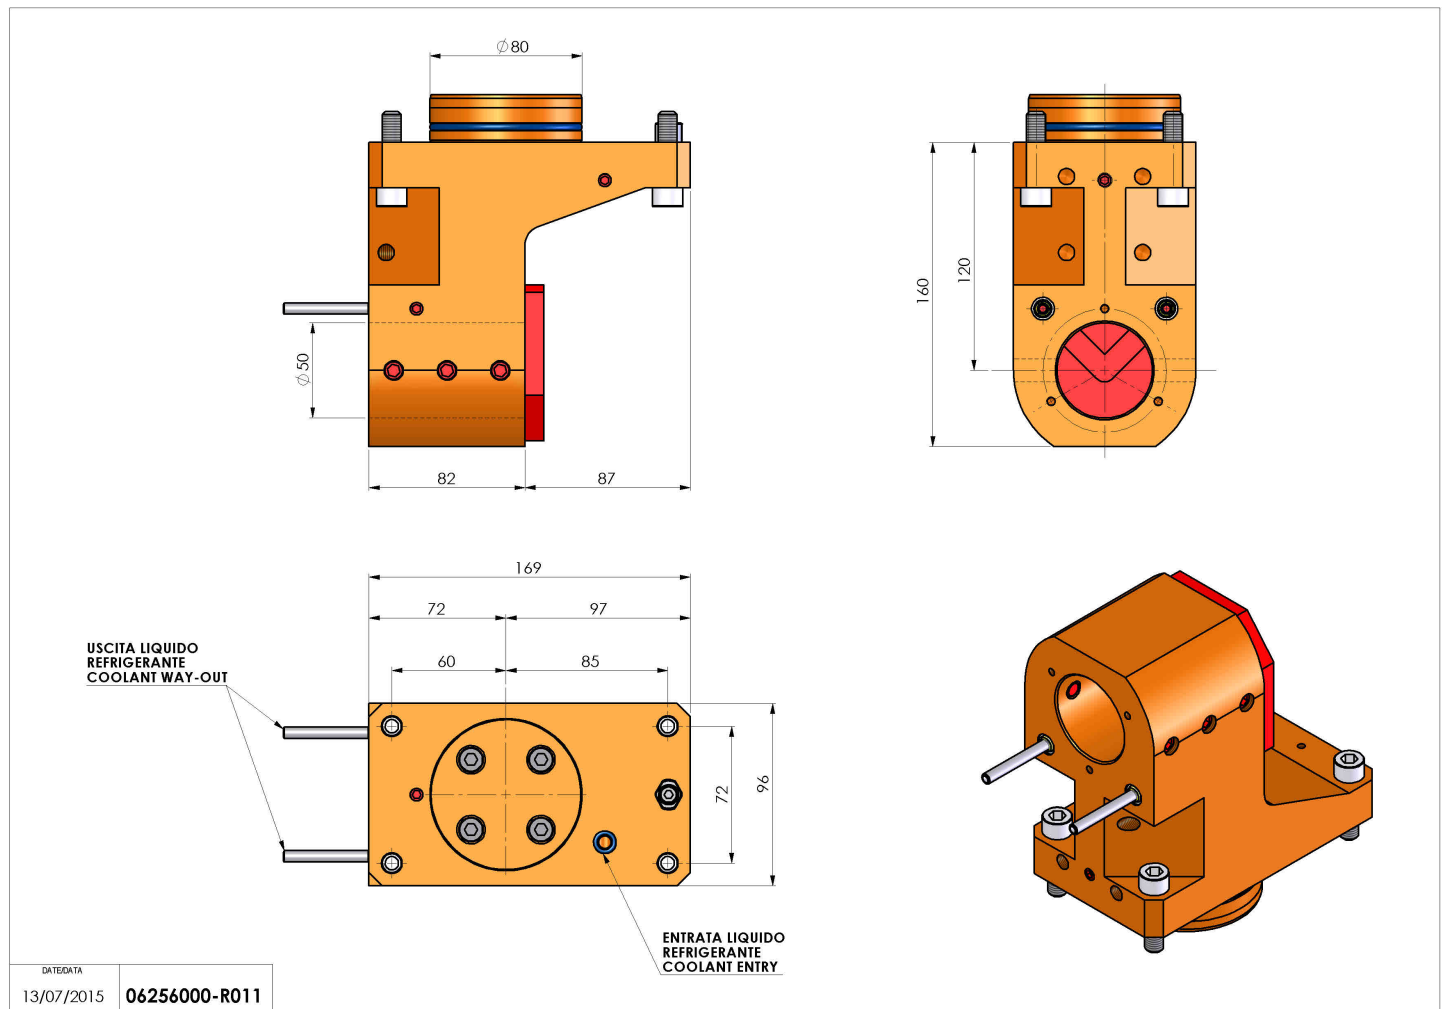

06256000 - TH-BRB D80 D50 H120 MZ

Tipo	TH-BRB Portautensili statico portabareno
Attacco	CILINDRICO 80
Uscita utensile	TH porta bareno 50
Raffreddamento	Refrigerazione esterna / interna
H [mm]	120

Accessori	N.D.
Note	N.D.
Note per il montaggio	N.D.

Verificare sempre gli ingombri del portautensile in torretta

Salvo modifiche tecniche