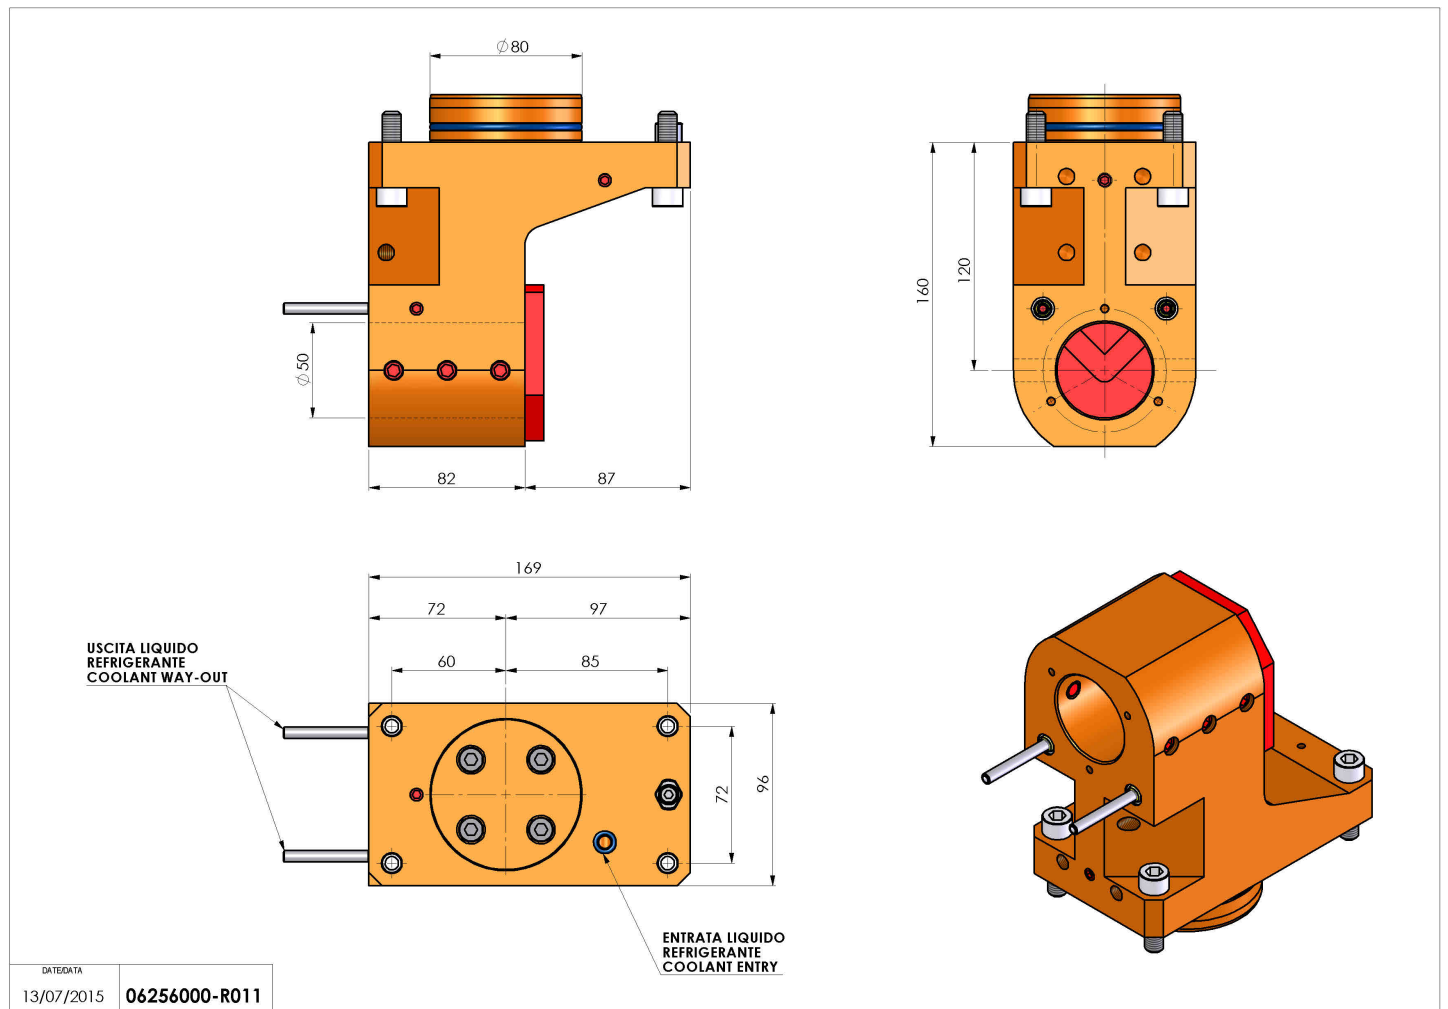

06256000 - TH-BRB D80 D50 H120 MZ

Tipo	TH-BRB Portautensili statico portabareno
Attacco	CILINDRICO 80
Uscita utensile	TH porta bareno 50
Raffreddamento	Refrigerazione esterna / interna
H [mm]	120

Accessori	N.D.
Note	N.D.
Note per il montaggio	N.D.

Verificare sempre gli ingombri del portautensile in torretta

Salvo modifiche tecniche

DATE/DATE
13/07/2015 06256000-R011