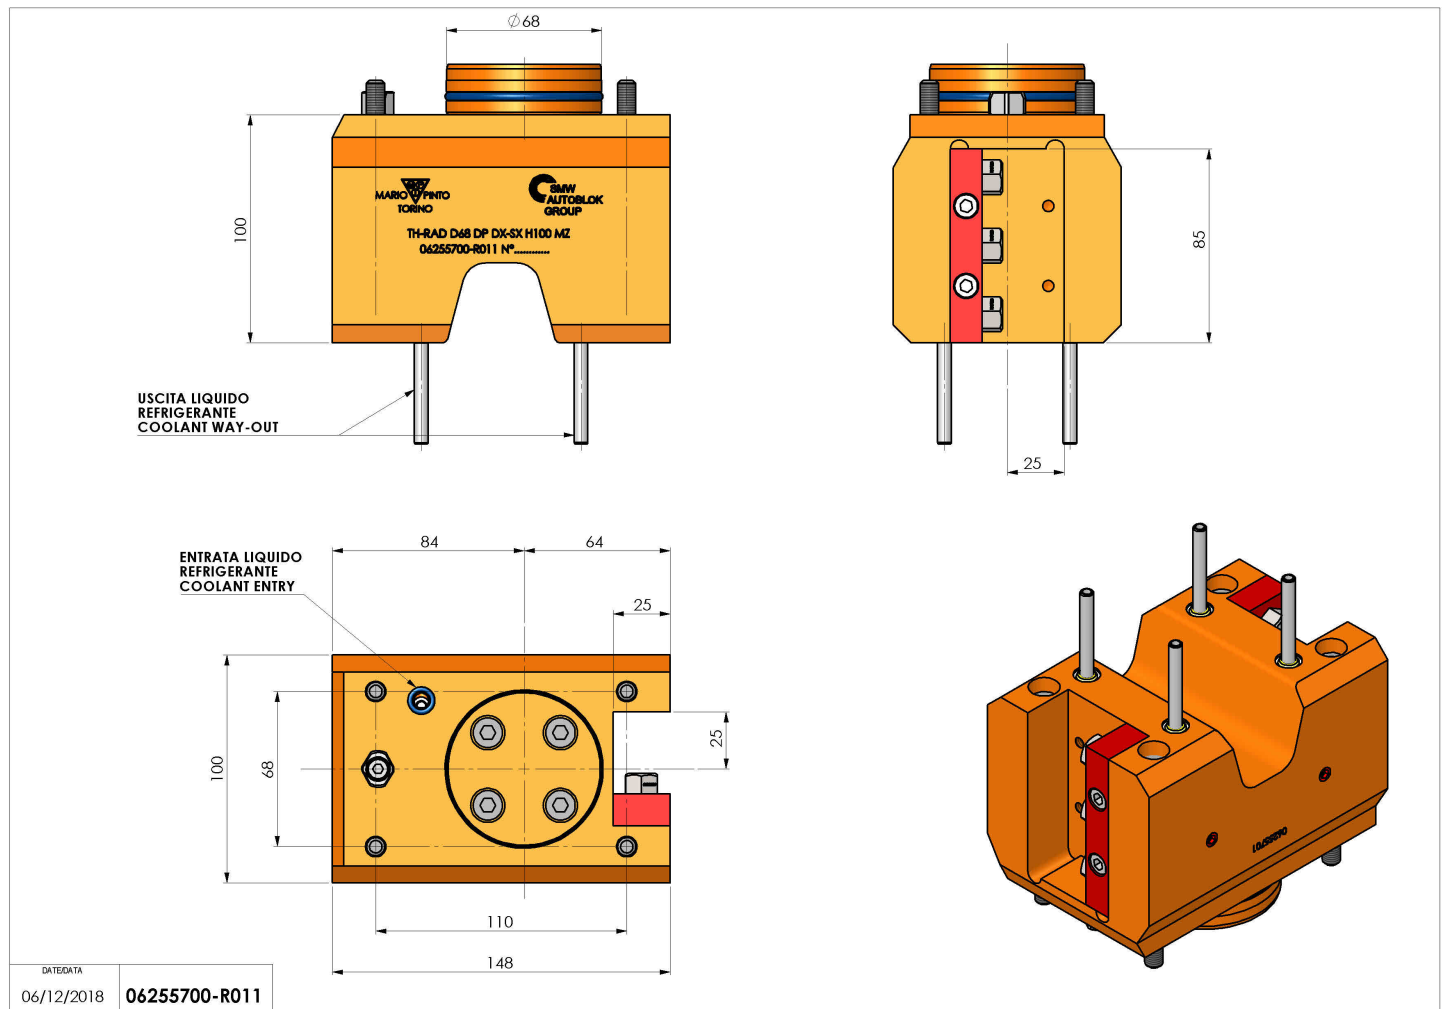

06255700 - TH-RAD D68 DP DX-SX H100 MZ

Tipo	TH-RAD Portautensili statico radiale
Attacco	CILINDRICO 68
Uscita utensile	TH radiale 25x25
Raffreddamento	Refrigerazione esterna
H [mm]	100
Accessori	N.D.
Note	N.D.
Note per il montaggio	Mandrino principale e secondario

Verificare sempre gli ingombri del portautensile in torretta

Salvo modifiche tecniche