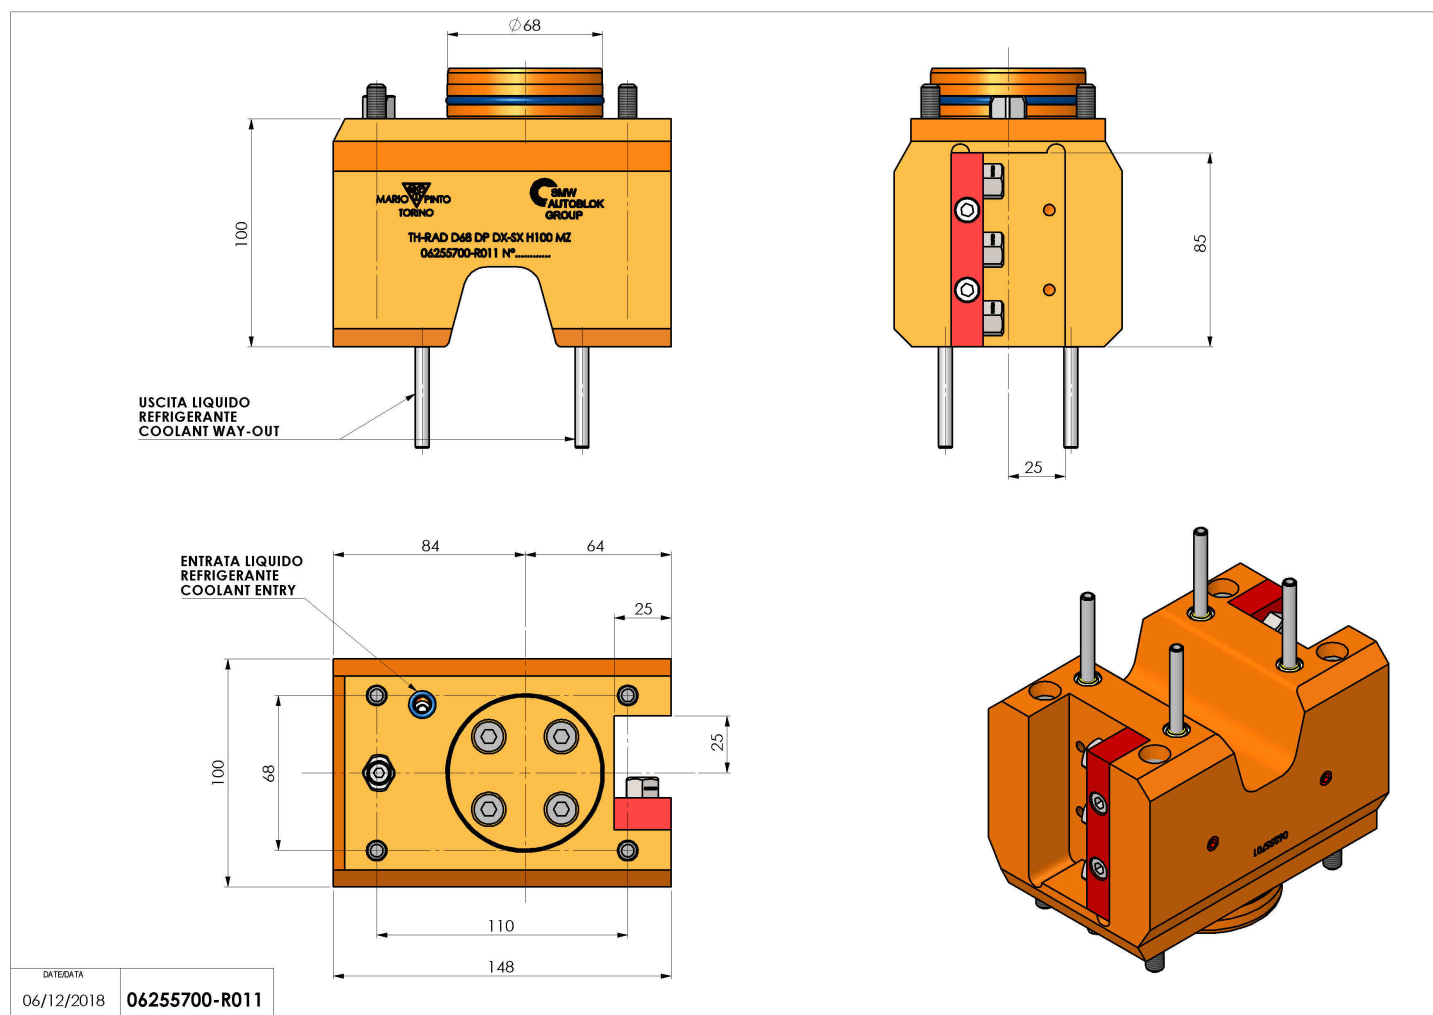

06255700 - TH-RAD D68 DP DX-SX H100 MZ

| | |
|------------------------|---|
| Tipo | TH-RAD Portautensili statico radiale |
| Attacco | CILINDRICO 68 |
| Uscita utensile | TH radiale 25x25 |
| Raffreddamento | Refrigerazione esterna |
| H [mm] | 100 |

| | |
|------------------------------|----------------------------------|
| Accessori | N.D. |
| Note | N.D. |
| Note per il montaggio | Mandrino principale e secondario |

Verificare sempre gli ingombri del portautensile in torretta