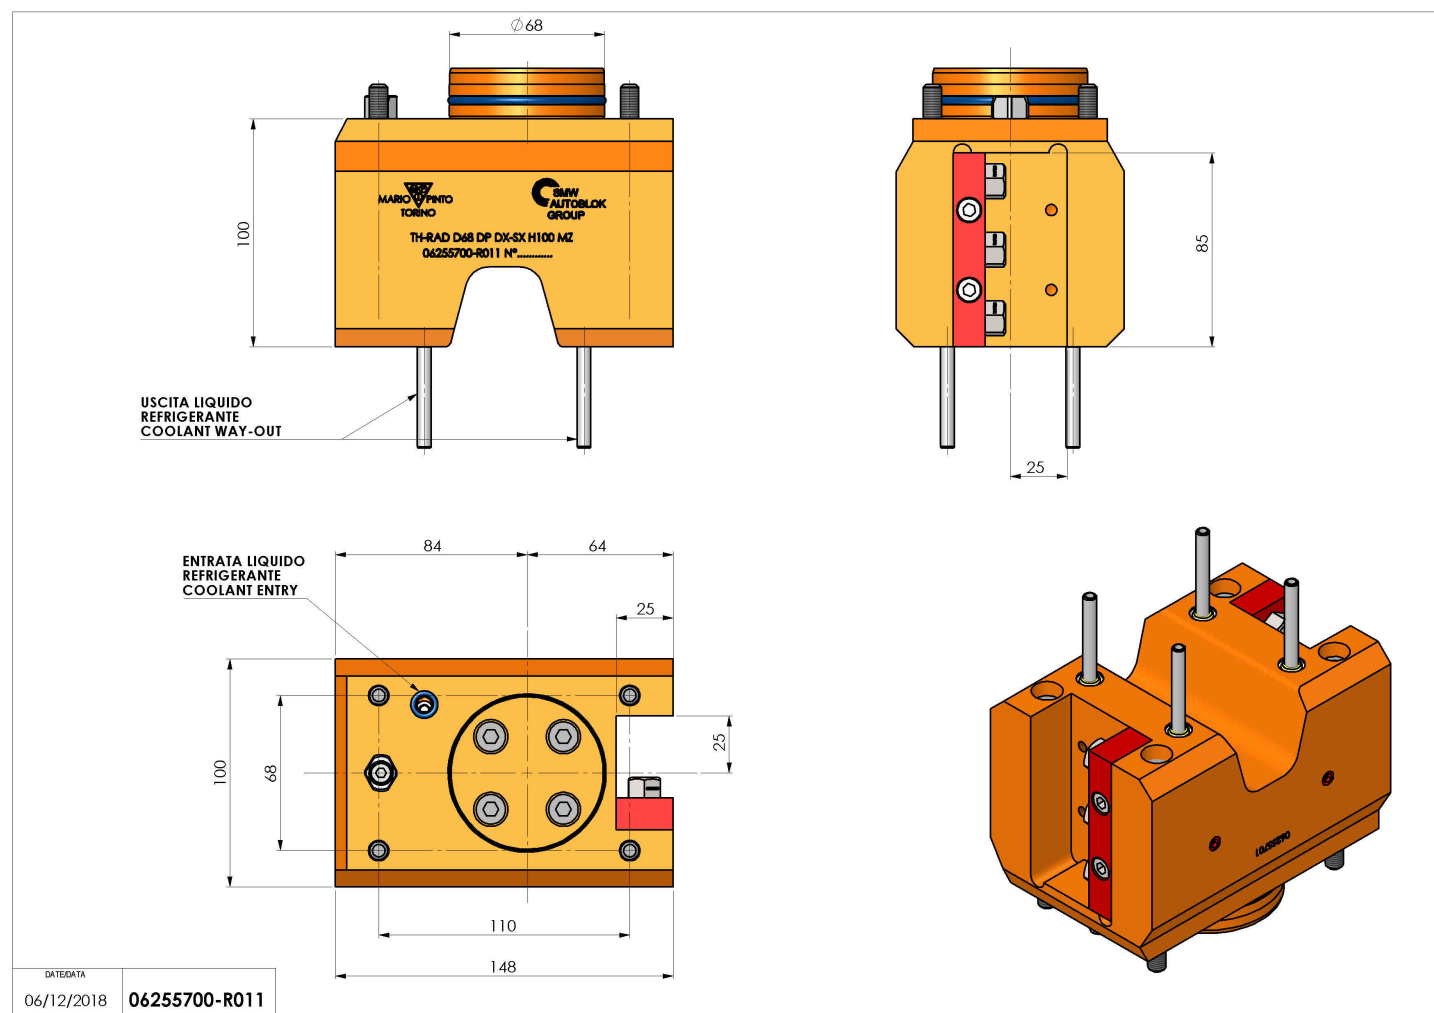

## 06255700 - TH-RAD D68 DP DX-SX H100 MZ

<b>Tipo</b>	TH-RAD Portautensili statico radiale
<b>Attacco</b>	CILINDRICO 68
<b>Uscita utensile</b>	TH radiale 25x25
<b>Raffreddamento</b>	Refrigerazione esterna
<b>H [mm]</b>	100

<b>Accessori</b>	N.D.
<b>Note</b>	N.D.
<b>Note per il montaggio</b>	Mandrino principale e secondario

Verificare sempre gli ingombri del portautensile in torretta

Salvo modifiche tecniche