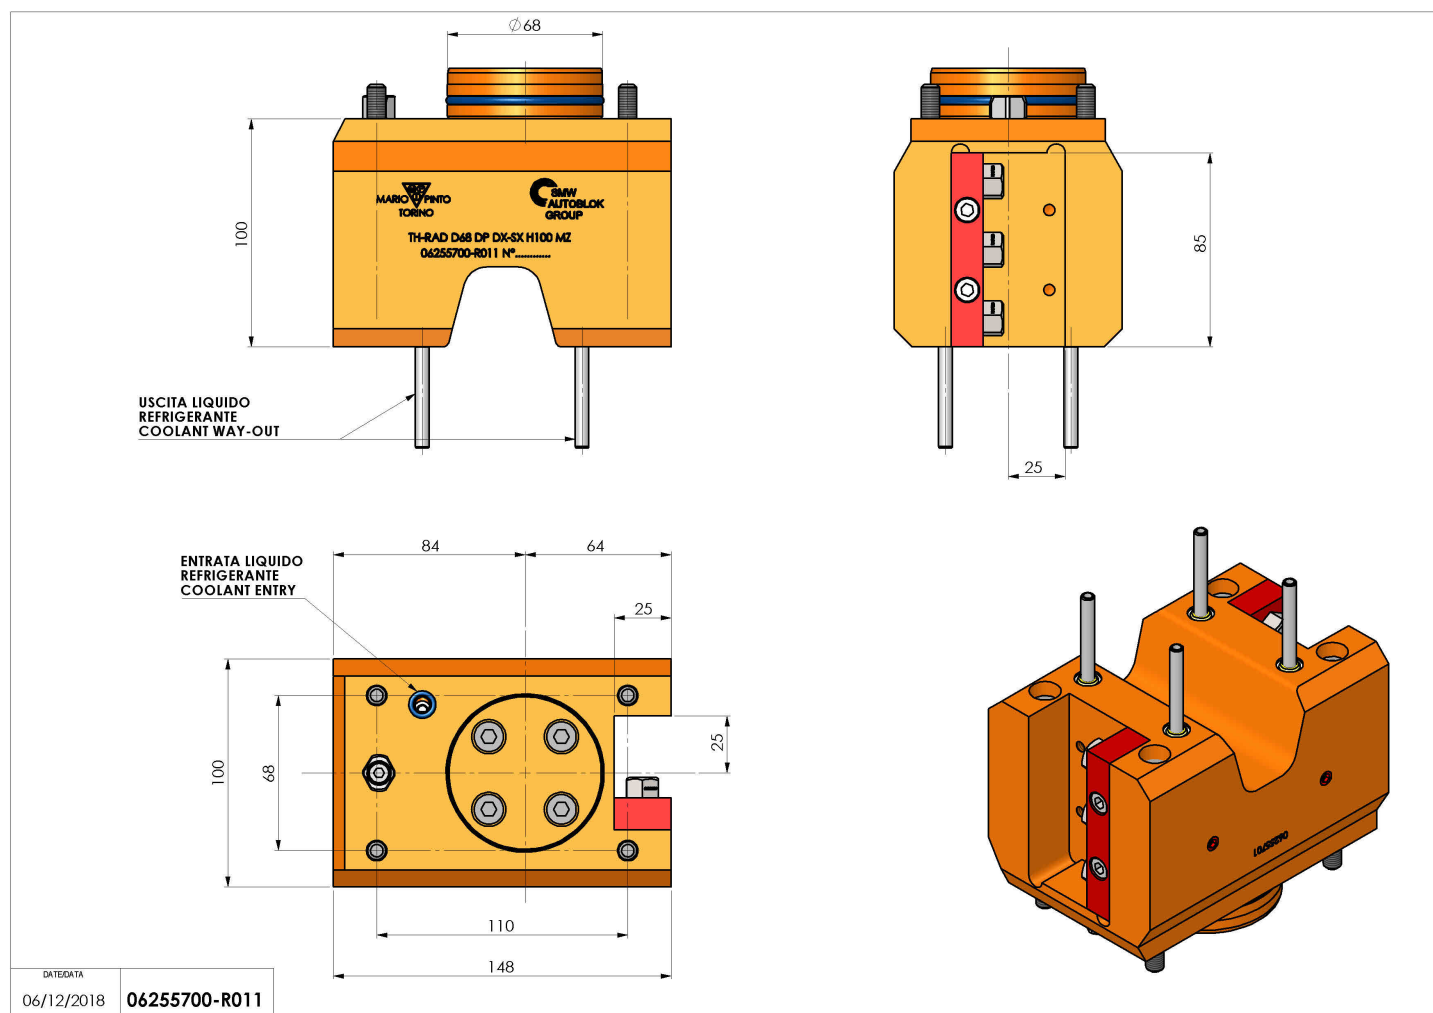

06255700 - TH-RAD D68 DP DX-SX H100 MZ

Tipo	TH-RAD Portautensili statico radiale
Attacco	CILINDRICO 68
Uscita utensile	TH radiale 25x25
Raffreddamento	Refrigerazione esterna
H [mm]	100

Accessori	N.D.
Note	N.D.
Note per il montaggio	Mandrino principale e secondario

Verificare sempre gli ingombri del portautensile in torretta

DATE/DATE	06/12/2018
	06255700-R011

Salvo modifiche tecniche