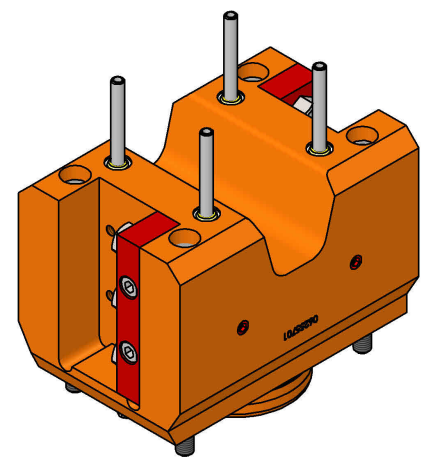

06255700 - TH-RAD D68 DP DX-SX H100 MZ

Tipo	TH-RAD Portautensili statico radiale
Attacco	CILINDRICO 68
Uscita utensile	TH radiale 25x25
Raffreddamento	Refrigerazione esterna
H [mm]	100
Accessori	N.D.
Note	N.D.
Note per il montaggio	Mandrino principale e secondario

Verificare sempre gli ingombri del portautensile in torretta

Salvo modifiche tecniche