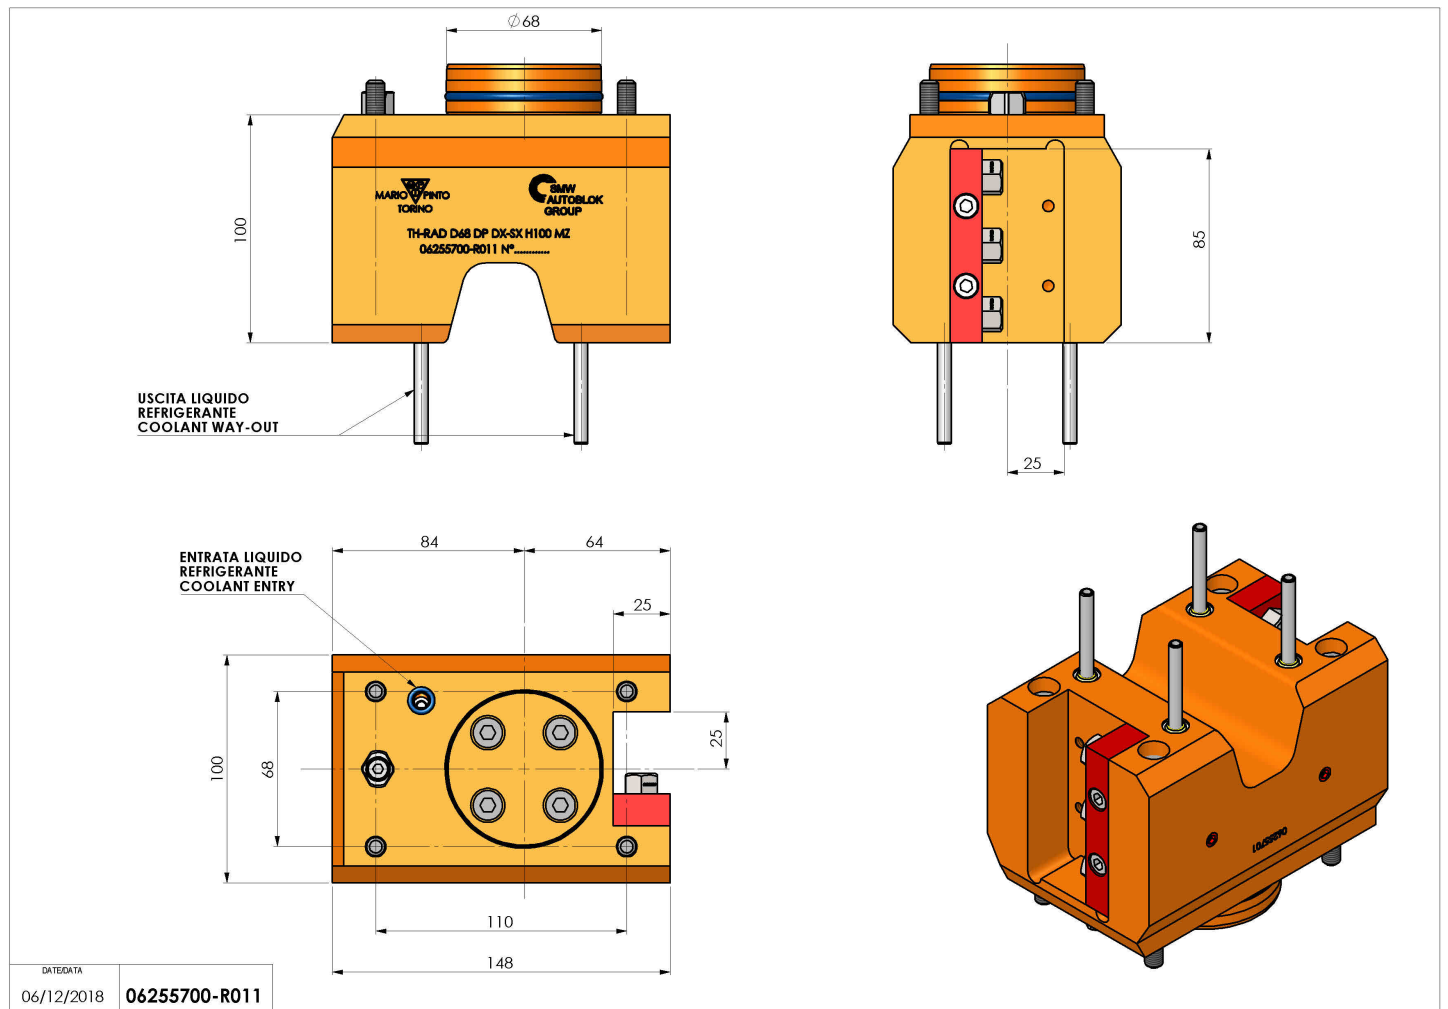

## 06255700 - TH-RAD D68 DP DX-SX H100 MZ

<b>Tipo</b>	TH-RAD Portautensili statico radiale
<b>Attacco</b>	CILINDRICO 68
<b>Uscita utensile</b>	TH radiale 25x25
<b>Raffreddamento</b>	Refrigerazione esterna
<b>H [mm]</b>	100

<b>Accessori</b>	N.D.
<b>Note</b>	N.D.
<b>Note per il montaggio</b>	Mandrino principale e secondario

Verificare sempre gli ingombri del portautensile in torretta

Salvo modifiche tecniche