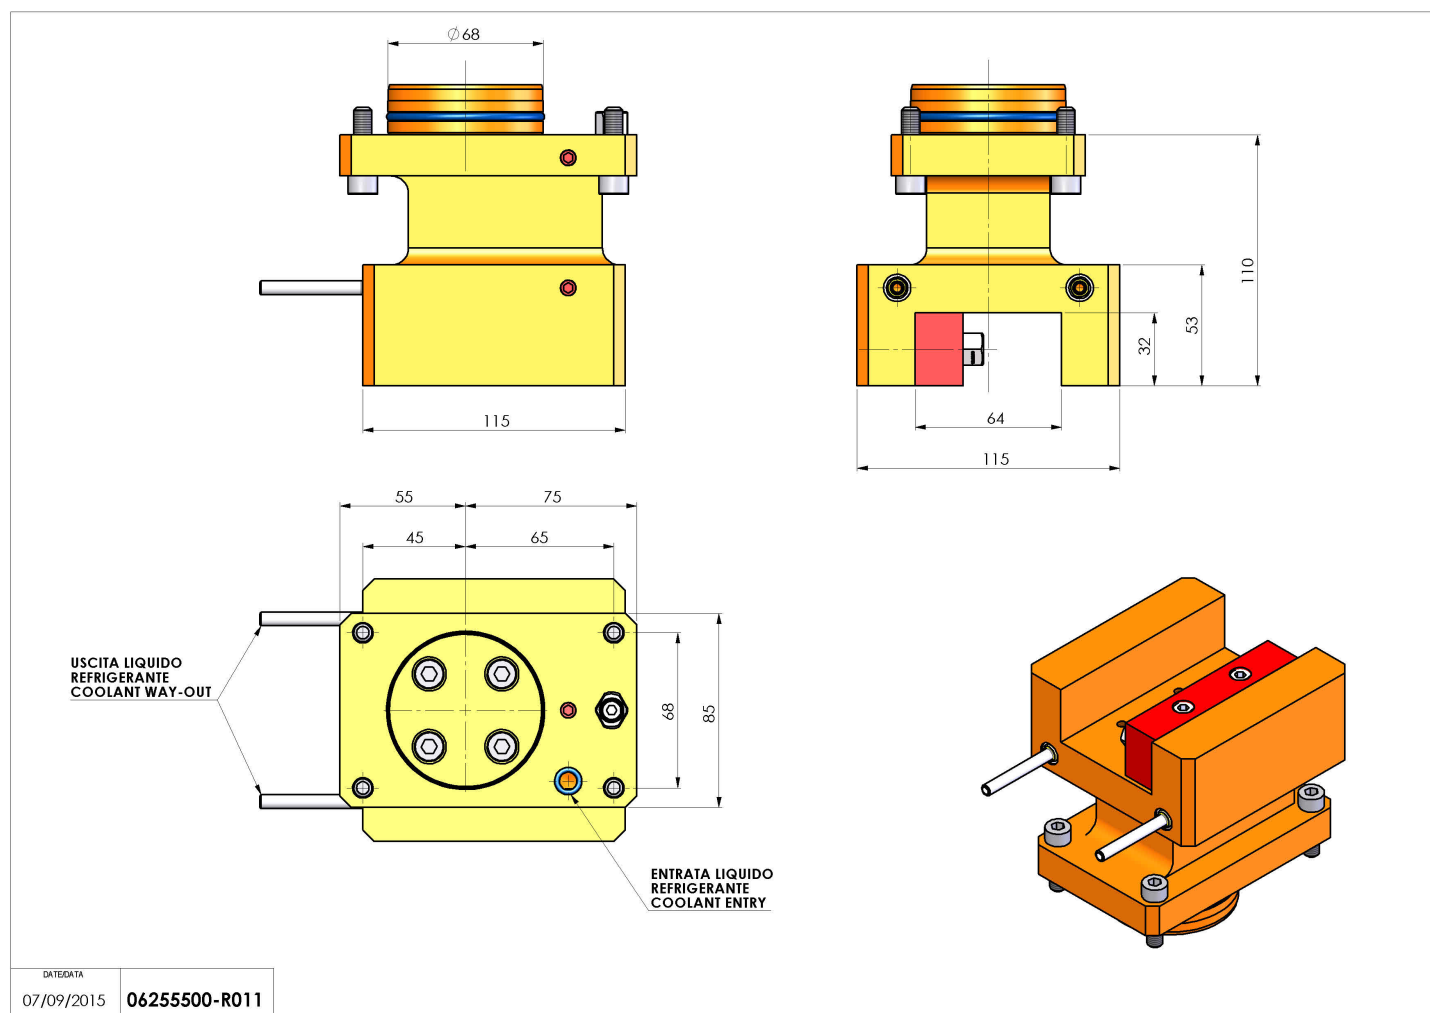

06255500 - TH-AX D68 H110 Q32 L-R MZ

Tipo	TH-AX Portautensili statico assiale
Attacco	CILINDRICO 68
Uscita utensile	TH assiale 32x32
Raffreddamento	Refrigerazione esterna
H [mm]	110

Accessori	N.D.
Note	N.D.
Note per il montaggio	N.D.

Verificare sempre gli ingombri del portautensile in torretta

Salvo modifiche tecniche

DATE/ATA
07/09/2015 06255500-R011