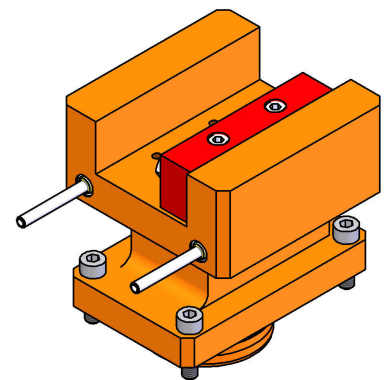

## 06255500 - TH-AX D68 H110 Q32 L-R MZ

<b>Tipo</b>	TH-AX Portautensili statico assiale
<b>Attacco</b>	CILINDRICO 68
<b>Uscita utensile</b>	TH assiale 32x32
<b>Raffreddamento</b>	Refrigerazione esterna
<b>H [mm]</b>	110

<b>Accessori</b>	N.D.
<b>Note</b>	N.D.
<b>Note per il montaggio</b>	N.D.

Verificare sempre gli ingombri del portautensile in torretta

Salvo modifiche tecniche

DATE/DATE	07/09/2015	06255500-R011
-----------	------------	---------------