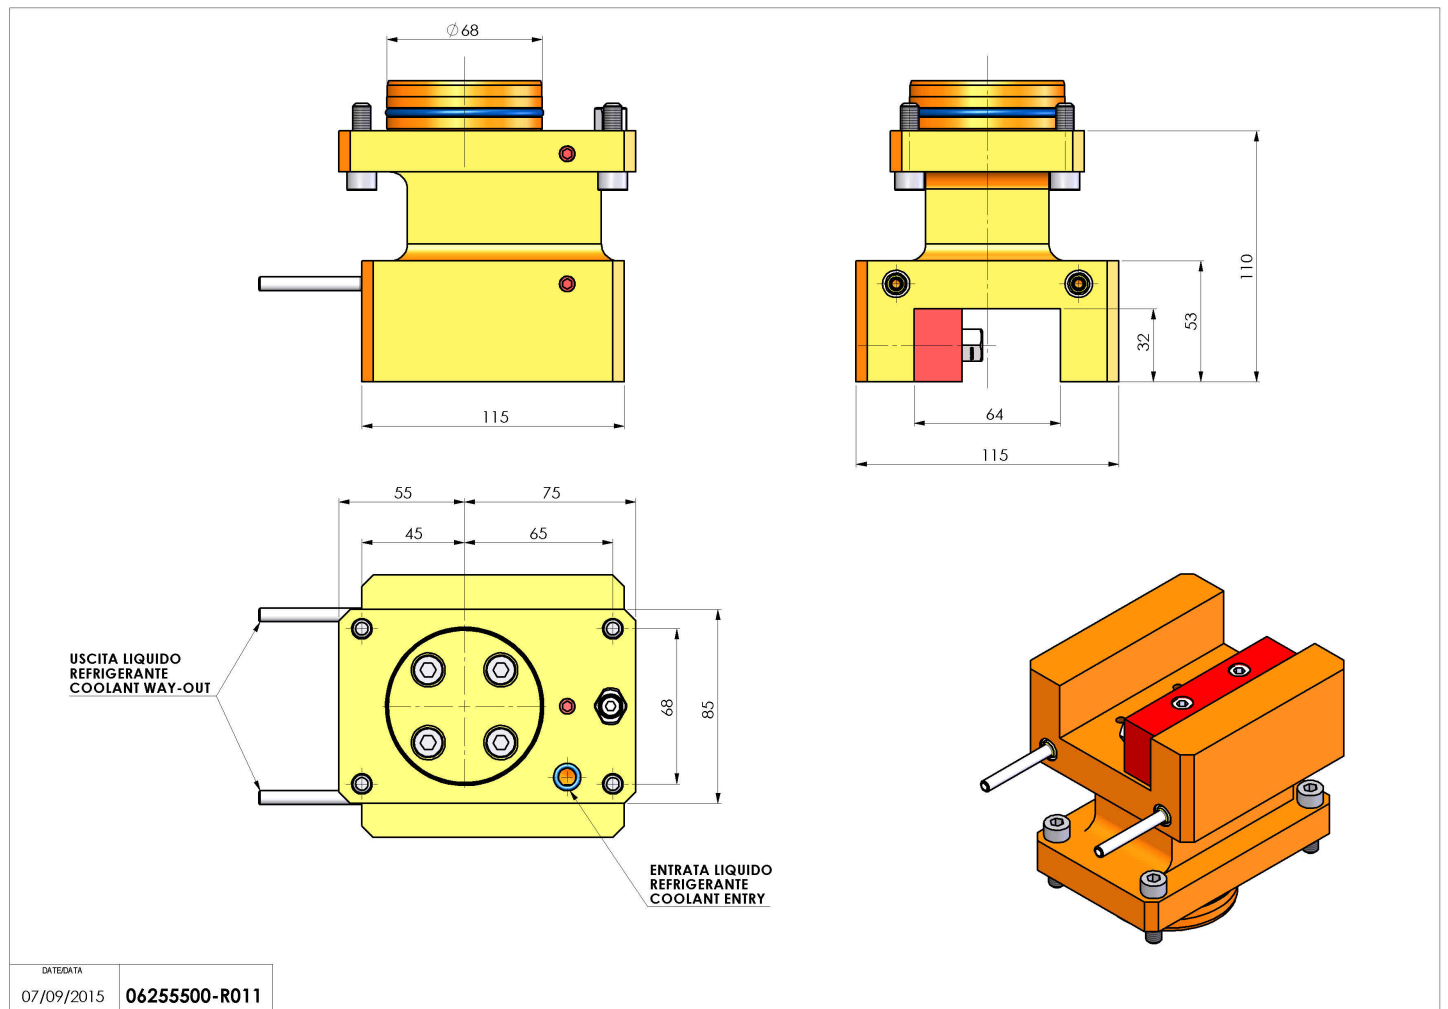

## 06255500 - TH-AX D68 H110 Q32 L-R MZ

<b>Tipo</b>	TH-AX Portautensili statico assiale
<b>Attacco</b>	CILINDRICO 68
<b>Uscita utensile</b>	TH assiale 32x32
<b>Raffreddamento</b>	Refrigerazione esterna
<b>H [mm]</b>	110

<b>Accessori</b>	N.D.
<b>Note</b>	N.D.
<b>Note per il montaggio</b>	N.D.

Verificare sempre gli ingombri del portautensile in torretta

Salvo modifiche tecniche

DATE/DATE	07/09/2015	06255500-R011
-----------	------------	---------------