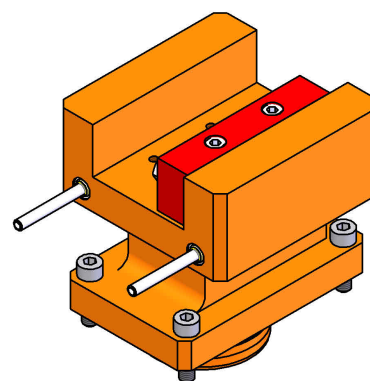

06255500 - TH-AX D68 H110 Q32 L-R MZ

Tipo	TH-AX Portautensili statico assiale
Attacco	CILINDRICO 68
Uscita utensile	TH assiale 32x32
Raffreddamento	Refrigerazione esterna
H [mm]	110

Accessori	N.D.
Note	N.D.
Note per il montaggio	N.D.

Verificare sempre gli ingombri del portautensile in torretta

Salvo modifiche tecniche

DATE/ATA
07/09/2015 06255500-R011