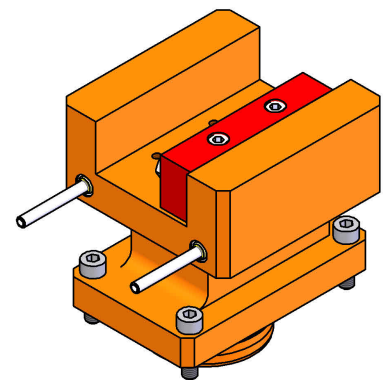

06255500 - TH-AX D68 H110 Q32 L-R MZ

Tipo	TH-AX Portautensili statico assiale
Attacco	CILINDRICO 68
Uscita utensile	TH assiale 32x32
Raffreddamento	Refrigerazione esterna
H [mm]	110

Accessori	N.D.
Note	N.D.
Note per il montaggio	N.D.

Verificare sempre gli ingombri del portautensile in torretta

Salvo modifiche tecniche

DATE/DATE	07/09/2015
06255500-R011	