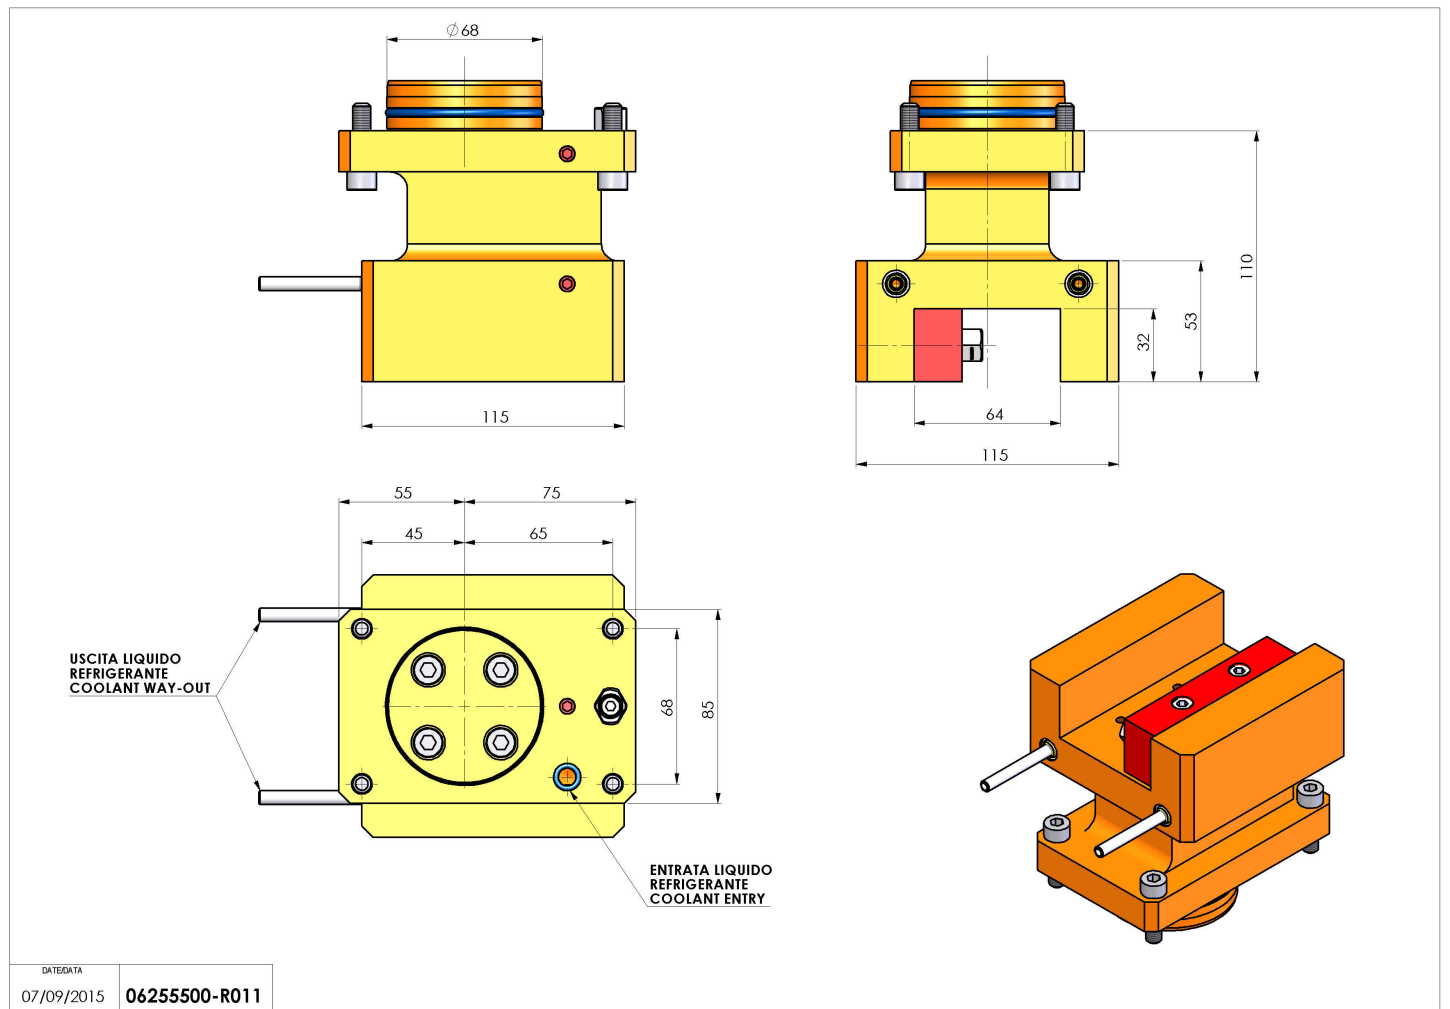

06255500 - TH-AX D68 H110 Q32 L-R MZ

Tipo	TH-AX Portautensili statico assiale
Attacco	CILINDRICO 68
Uscita utensile	TH assiale 32x32
Raffreddamento	Refrigerazione esterna
H [mm]	110

Accessori	N.D.
Note	N.D.
Note per il montaggio	N.D.

Verificare sempre gli ingombri del portautensile in torretta

Salvo modifiche tecniche

DATE/DATE	07/09/2015
06255500-R011	