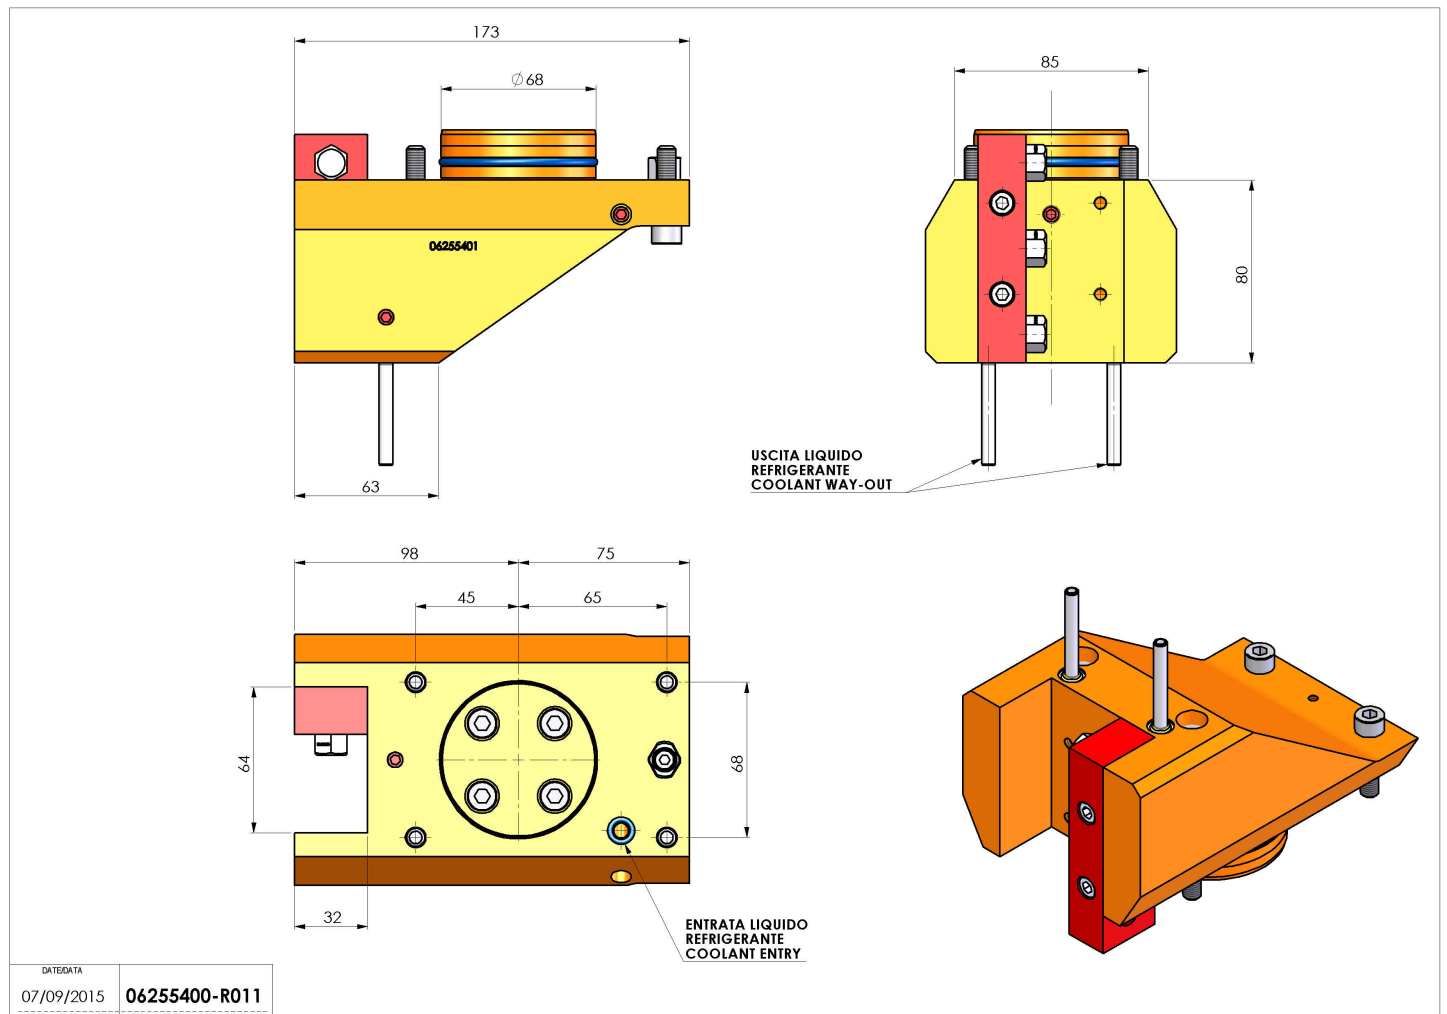

06255400 - TH-RAD D68 H80 UT32X32 DX-SXMZ

Tipo	TH-RAD Portautensili statico radiale
Attacco	CILINDRICO 68
Uscita utensile	TH radiale 32x32
Raffreddamento	Refrigerazione esterna
H [mm]	80

Accessori	N.D.
Note	N.D.
Note per il montaggio	N.D.

Verificare sempre gli ingombri del portautensile in torretta

DATE/ATA	07/09/2015	06255400-R011
----------	------------	---------------

Salvo modifiche tecniche