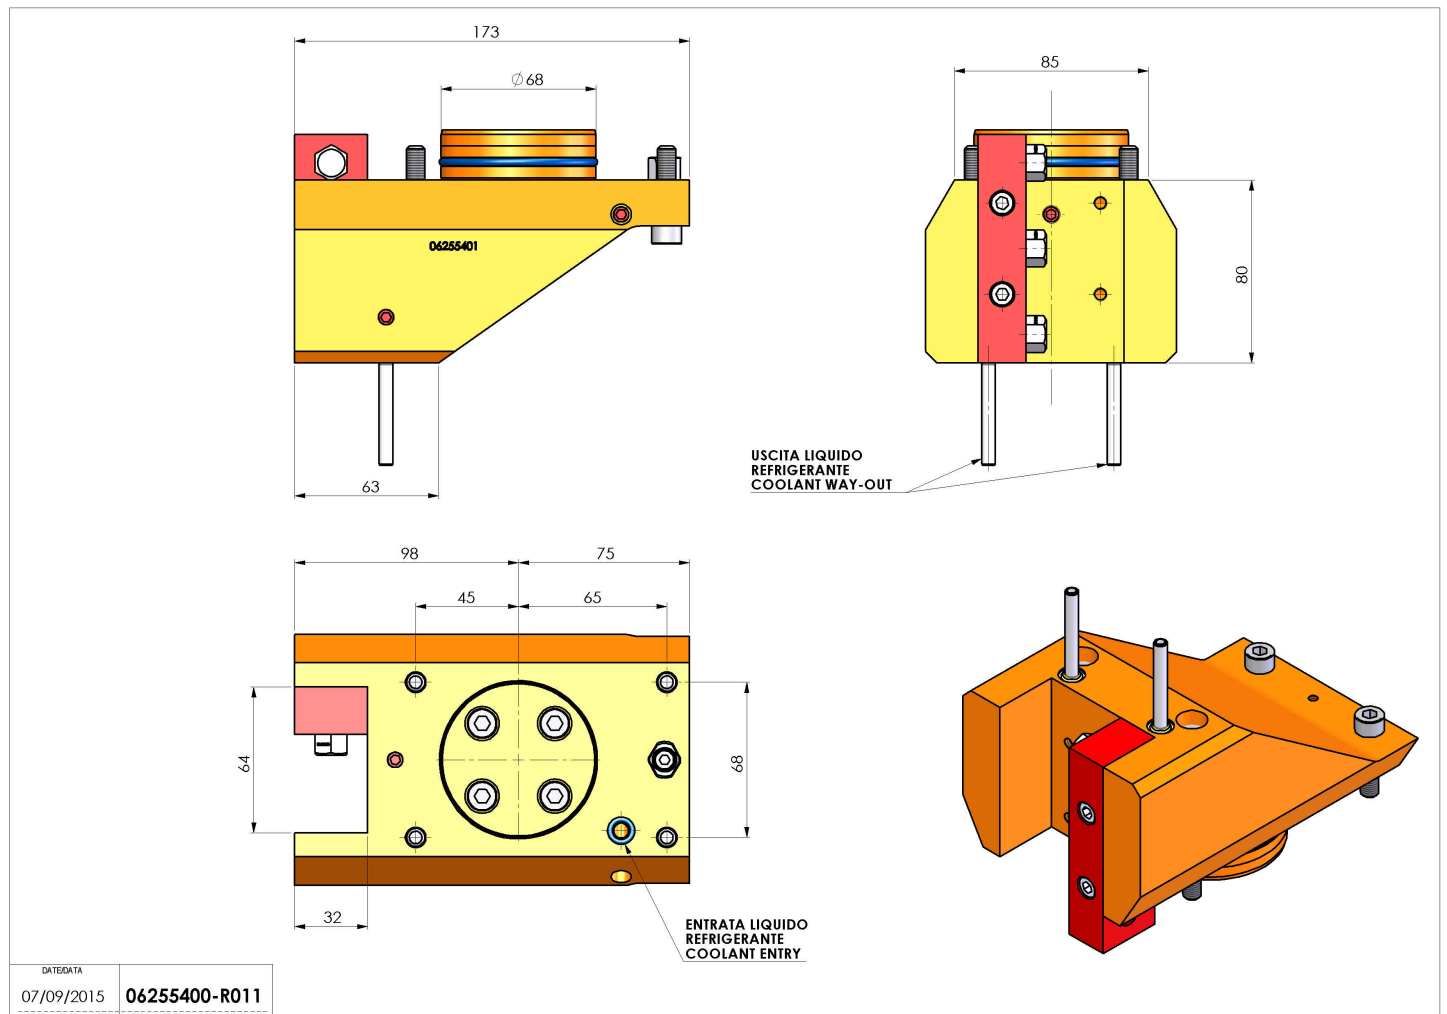

06255400 - TH-RAD D68 H80 UT32X32 DX-SXMZ

Tipo	TH-RAD Portautensili statico radiale
Attacco	CILINDRICO 68
Uscita utensile	TH radiale 32x32
Raffreddamento	Refrigerazione esterna
H [mm]	80

Accessori	N.D.
Note	N.D.
Note per il montaggio	N.D.

Verificare sempre gli ingombri del portautensile in torretta

DATE/ATA
07/09/2015 **06255400-R011**

Salvo modifiche tecniche