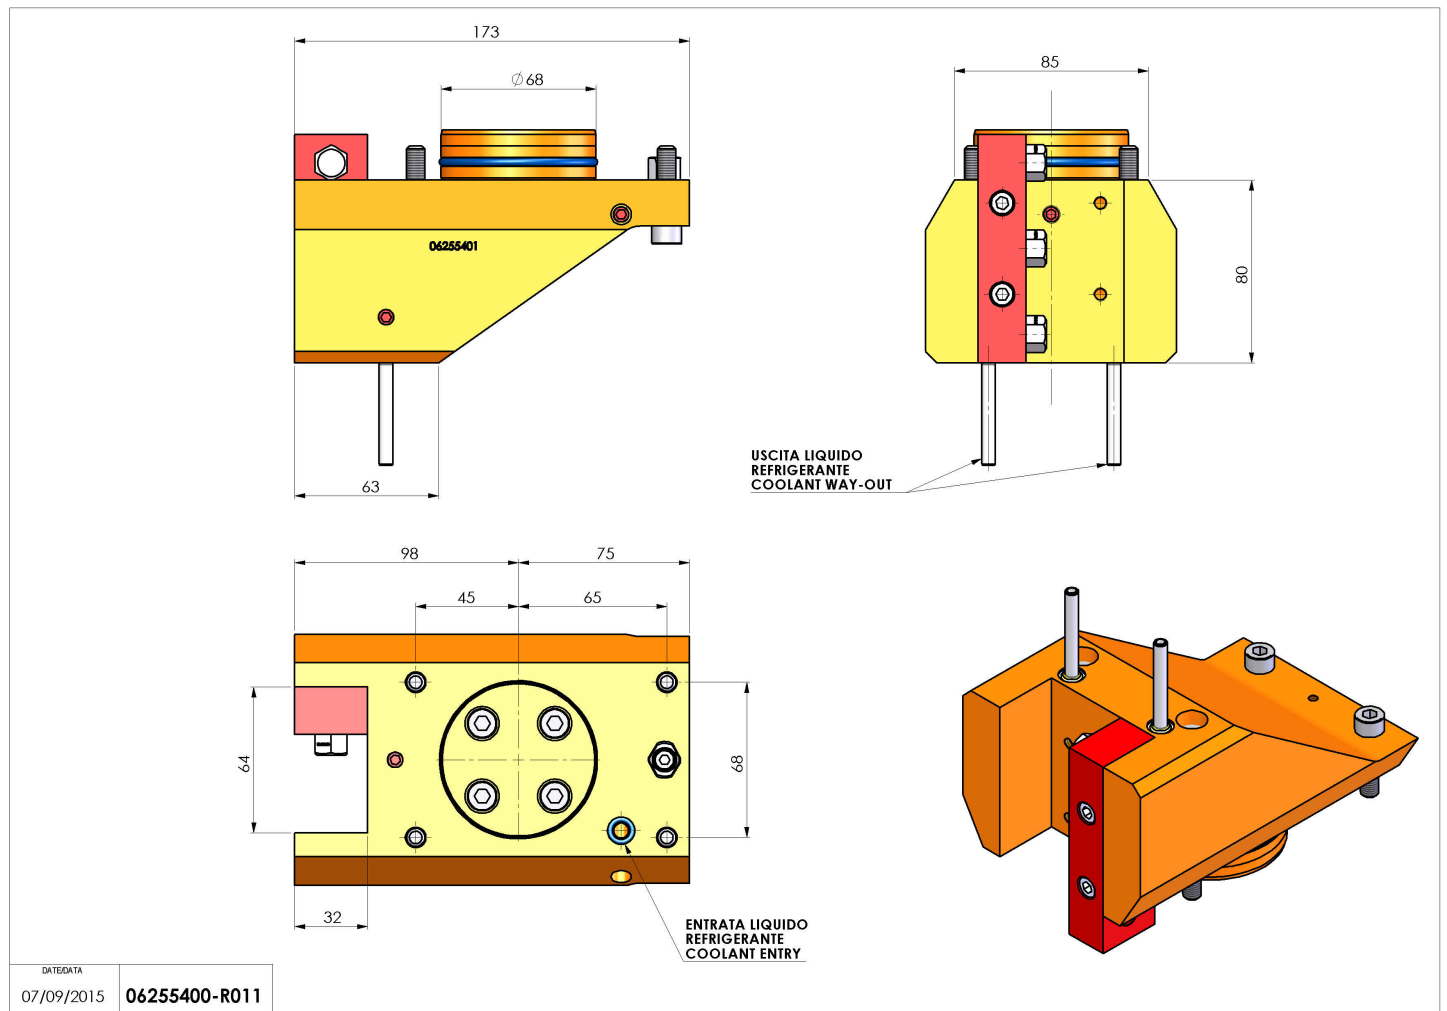

06255400 - TH-RAD D68 H80 UT32X32 DX-SXMZ

Tipo	TH-RAD Portautensili statico radiale
Attacco	CILINDRICO 68
Uscita utensile	TH radiale 32x32
Raffreddamento	Refrigerazione esterna
H [mm]	80

Accessori	N.D.
Note	N.D.
Note per il montaggio	N.D.

Verificare sempre gli ingombri del portautensile in torretta

DATE/ATA	07/09/2015
PART NUMBER	06255400-R011

Salvo modifiche tecniche