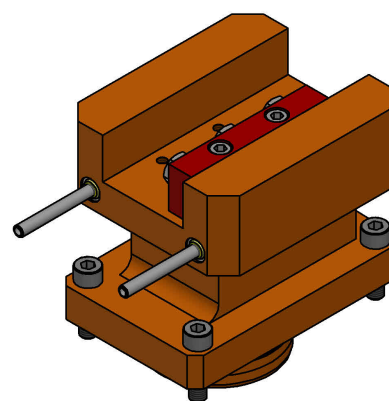

06255200 - TH-AX D68 H100 Q25 L115 MZ

Tipo	TH-AX Portautensili statico assiale
Attacco	CILINDRICO 68
Uscita utensile	TH assiale 25x25
Raffreddamento	Refrigerazione esterna
H [mm]	100

Accessori	N.D.
Note	N.D.
Note per il montaggio	N.D.

Verificare sempre gli ingombri del portautensile in torretta

Salvo modifiche tecniche

DATE/DATE	07/09/2015	06255200-R011
-----------	------------	---------------