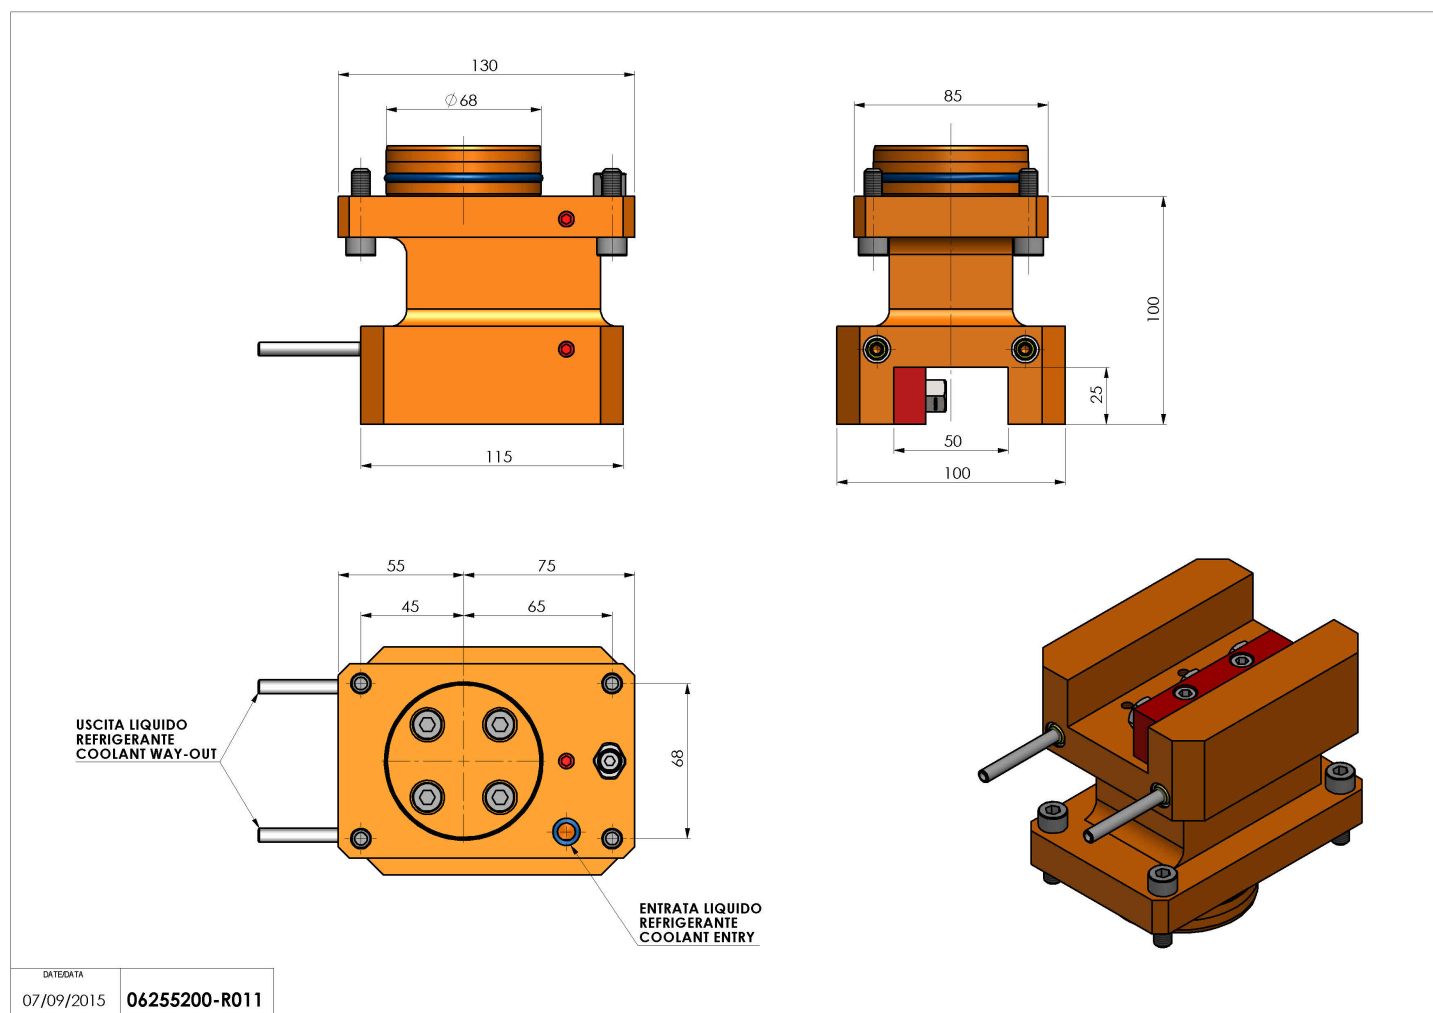

06255200 - TH-AX D68 H100 Q25 L115 MZ

Tipo	TH-AX Portautensili statico assiale
Attacco	CILINDRICO 68
Uscita utensile	TH assiale 25x25
Raffreddamento	Refrigerazione esterna
H [mm]	100

Accessori	N.D.
Note	N.D.
Note per il montaggio	N.D.

Verificare sempre gli ingombri del portautensile in torretta

Salvo modifiche tecniche

DATE/DATE	07/09/2015	06255200-R011
-----------	------------	---------------