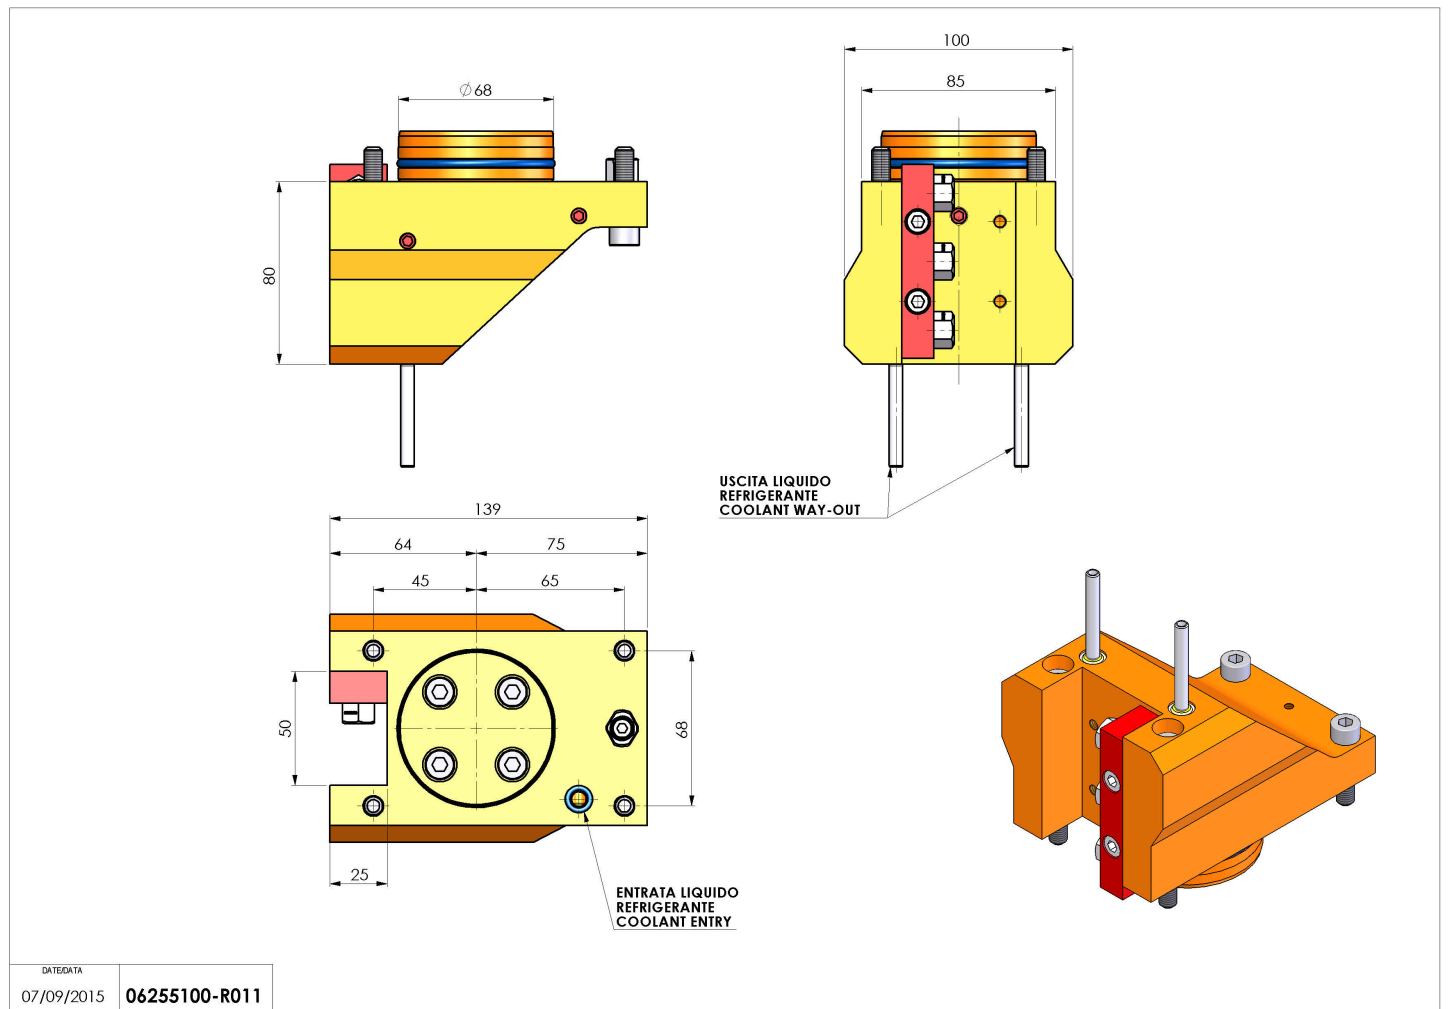

## 06255100 - TH-RAD D68 H80 DX-SX MZ

|                        |   |
|------------------------|---|
| <b>Tipo</b>            | TH-RAD<br>Portautensili statico radiale |
| <b>Attacco</b>         | CILINDRICO 68                           |
| <b>Uscita utensile</b> | TH radiale 25x25                        |
| <b>Raffreddamento</b>  | Refrigerazione esterna                  |
| <b>H [mm]</b>          | 80                                      |

|                              |      |
|------------------------------|------|
| <b>Accessori</b>             | N.D. |
| <b>Note</b>                  | N.D. |
| <b>Note per il montaggio</b> | N.D. |

Verificare sempre gli ingombri del portautensile in torretta