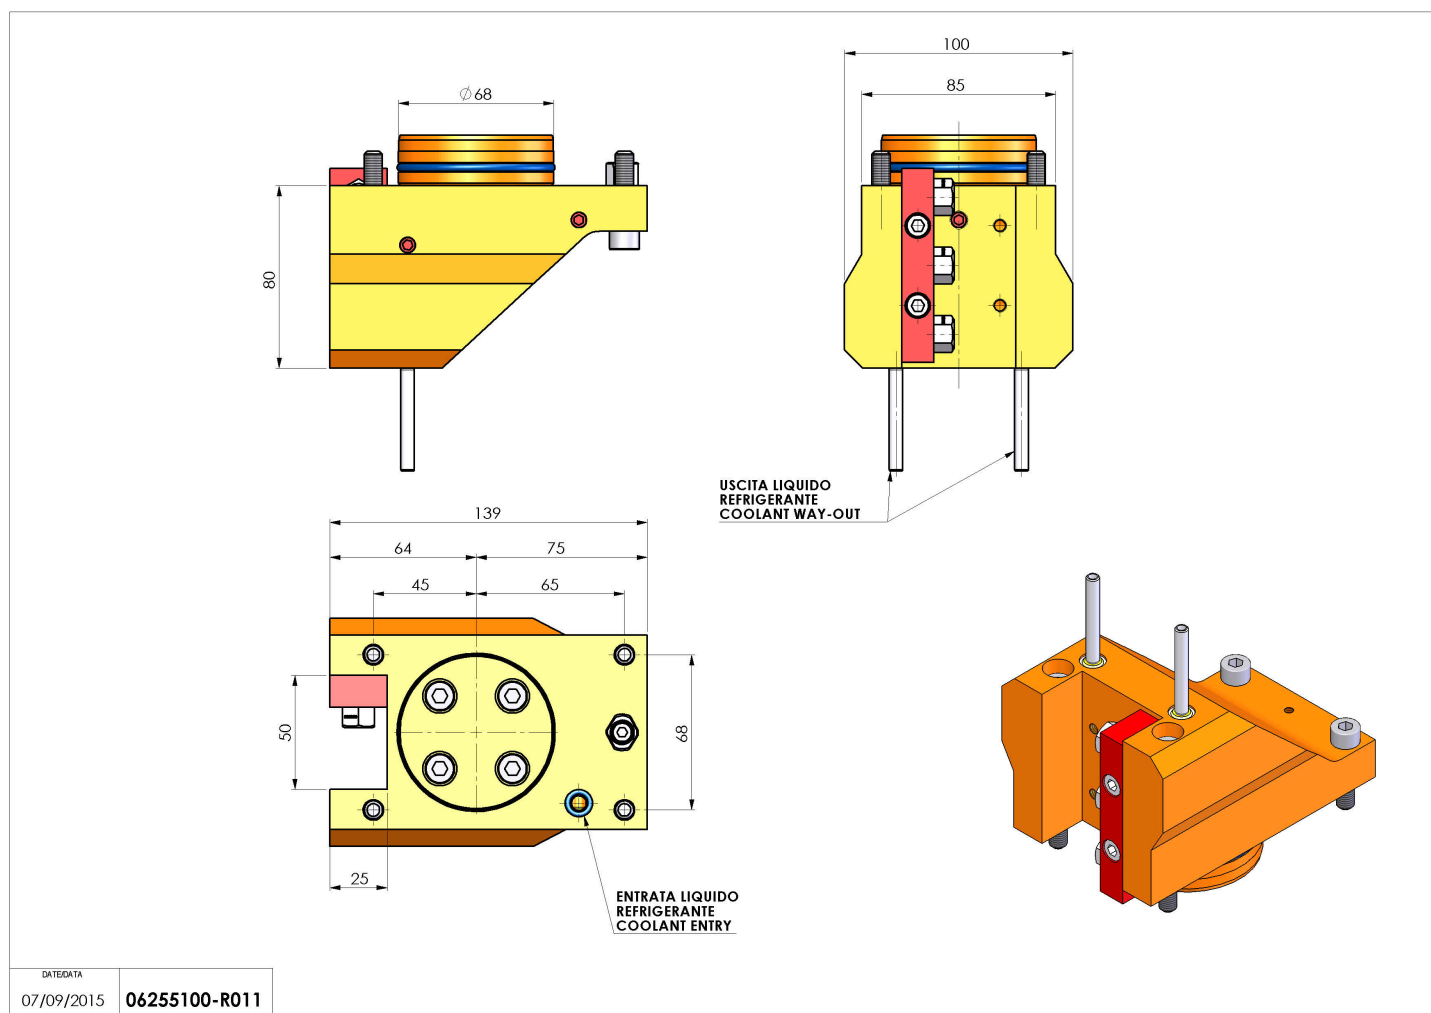

## 06255100 - TH-RAD D68 H80 DX-SX MZ

<b>Tipo</b>	TH-RAD Portautensili statico radiale
<b>Attacco</b>	CILINDRICO 68
<b>Uscita utensile</b>	TH radiale 25x25
<b>Raffreddamento</b>	Refrigerazione esterna
<b>H [mm]</b>	80
<b>Accessori</b>	N.D.
<b>Note</b>	N.D.
<b>Note per il montaggio</b>	N.D.

Verificare sempre gli ingombri del portautensile in torretta

DATE/GRA	06255100-R011
07/09/2015	

Salvo modifiche tecniche