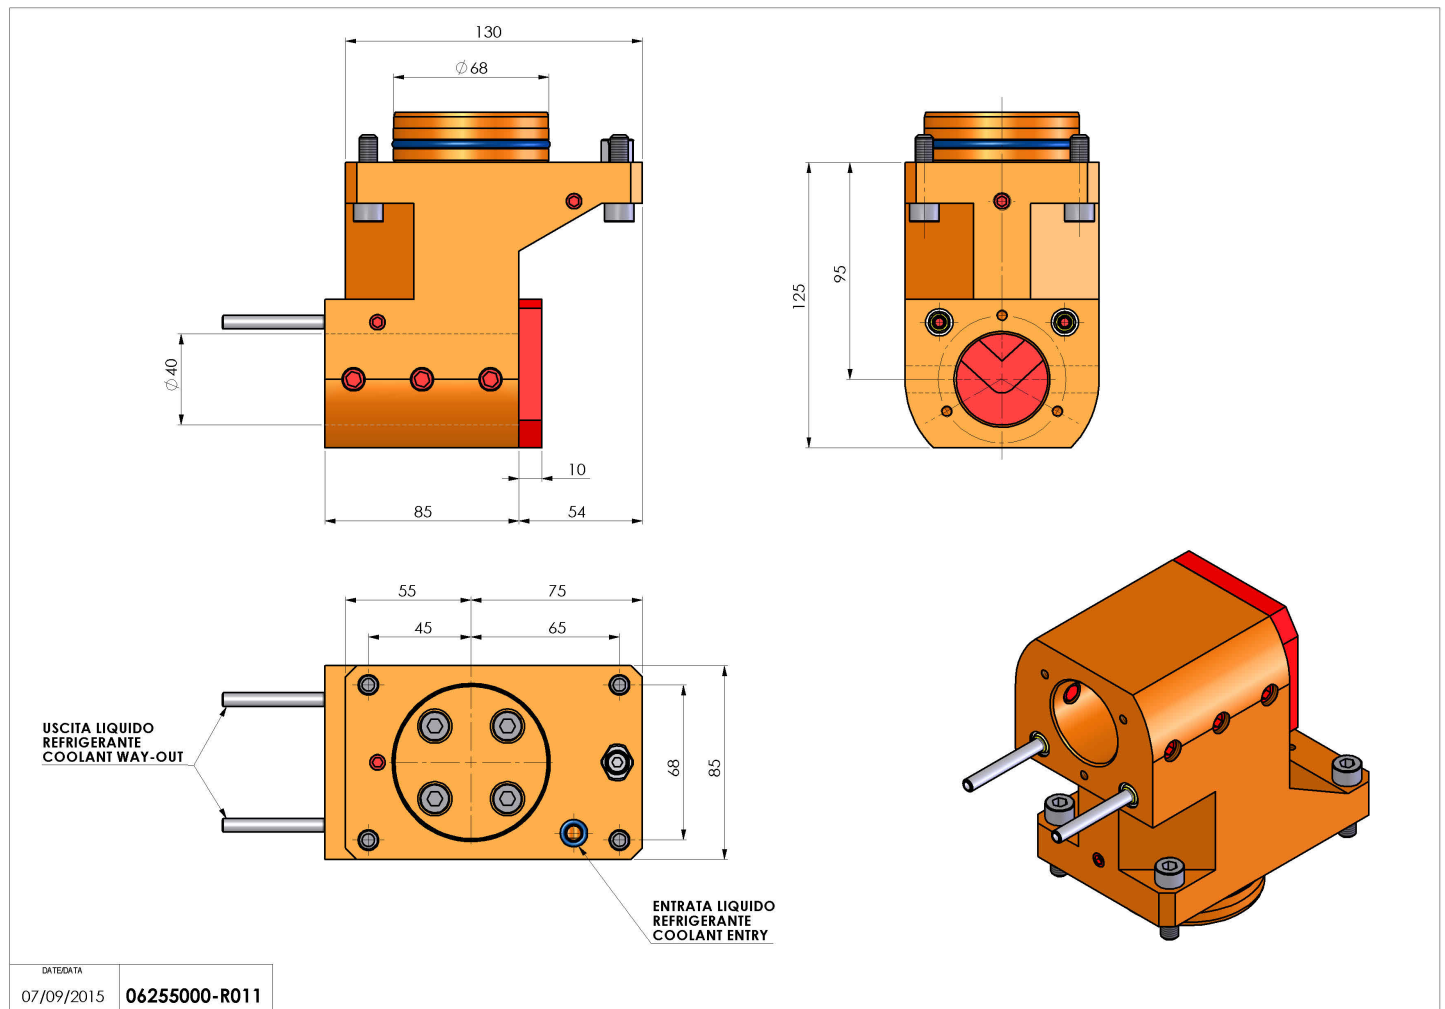

06255000 - TH-BRB D68 D40 H95 MZ

Tipo	TH-BRB Portautensili statico portabareno
Attacco	CILINDRICO 68
Uscita utensile	TH porta bareno 40
Raffreddamento	Refrigerazione esterna / interna
H [mm]	95

Accessori	N.D.
Note	N.D.
Note per il montaggio	N.D.

Verificare sempre gli ingombri del portautensile in torretta

Salvo modifiche tecniche

DATE/DATE
07/09/2015 06255000-R011