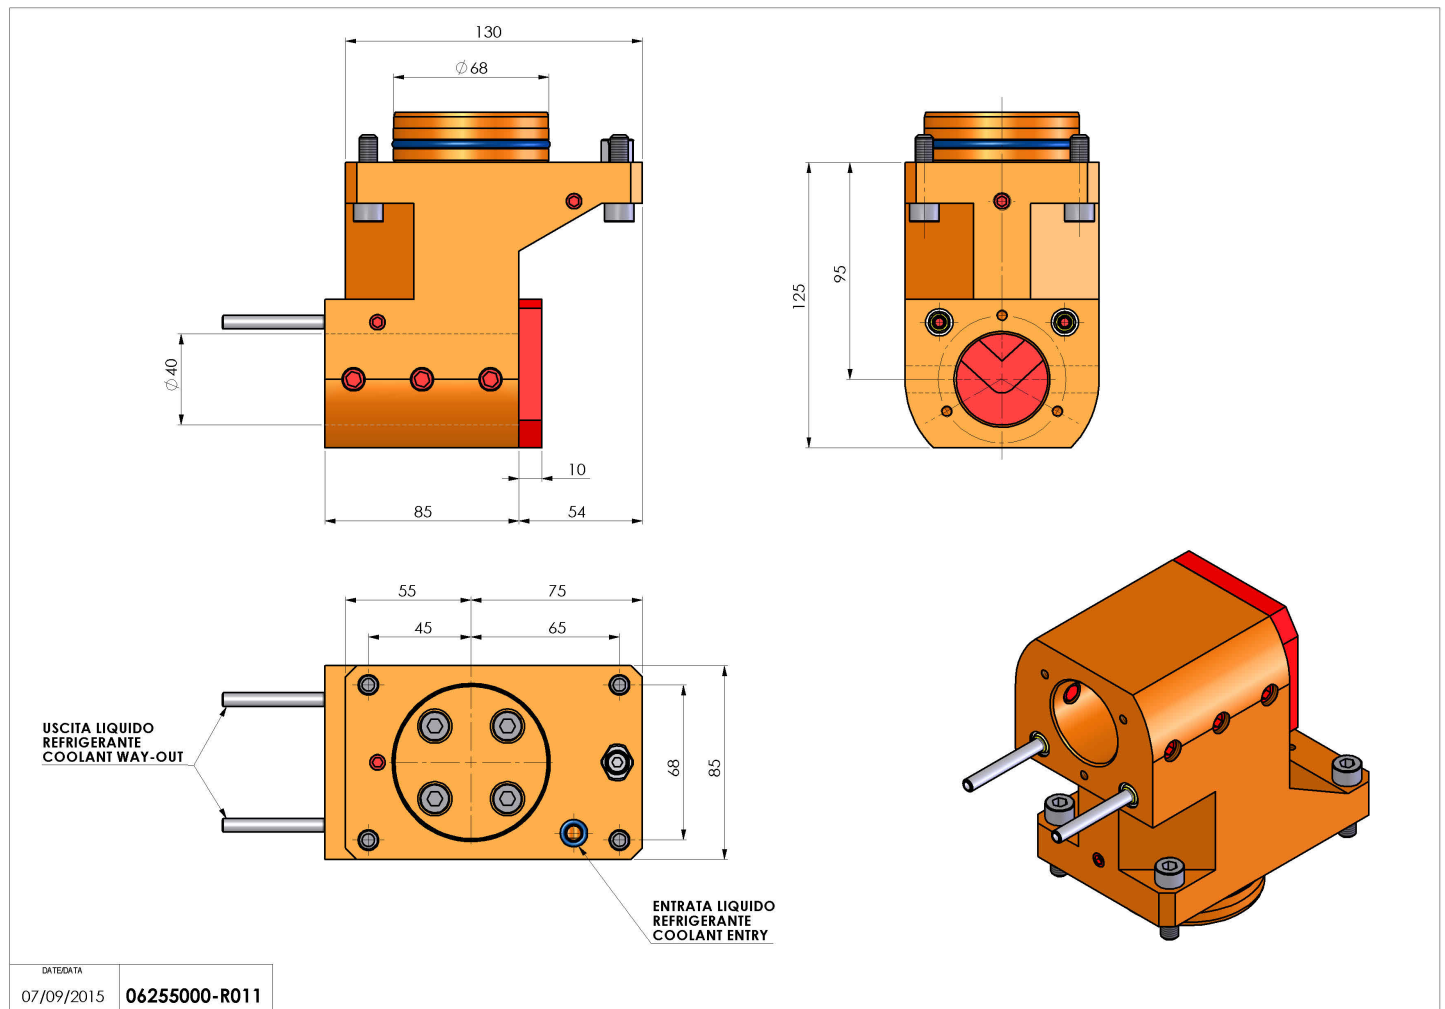

## 06255000 - TH-BRB D68 D40 H95 MZ

<b>Tipo</b>	TH-BRB Portautensili statico portabareno
<b>Attacco</b>	CILINDRICO 68
<b>Uscita utensile</b>	TH porta bareno 40
<b>Raffreddamento</b>	Refrigerazione esterna / interna
<b>H [mm]</b>	95

<b>Accessori</b>	N.D.
<b>Note</b>	N.D.
<b>Note per il montaggio</b>	N.D.

Verificare sempre gli ingombri del portautensile in torretta

DATE/DATE	07/09/2015
	06255000-R011

Salvo modifiche tecniche