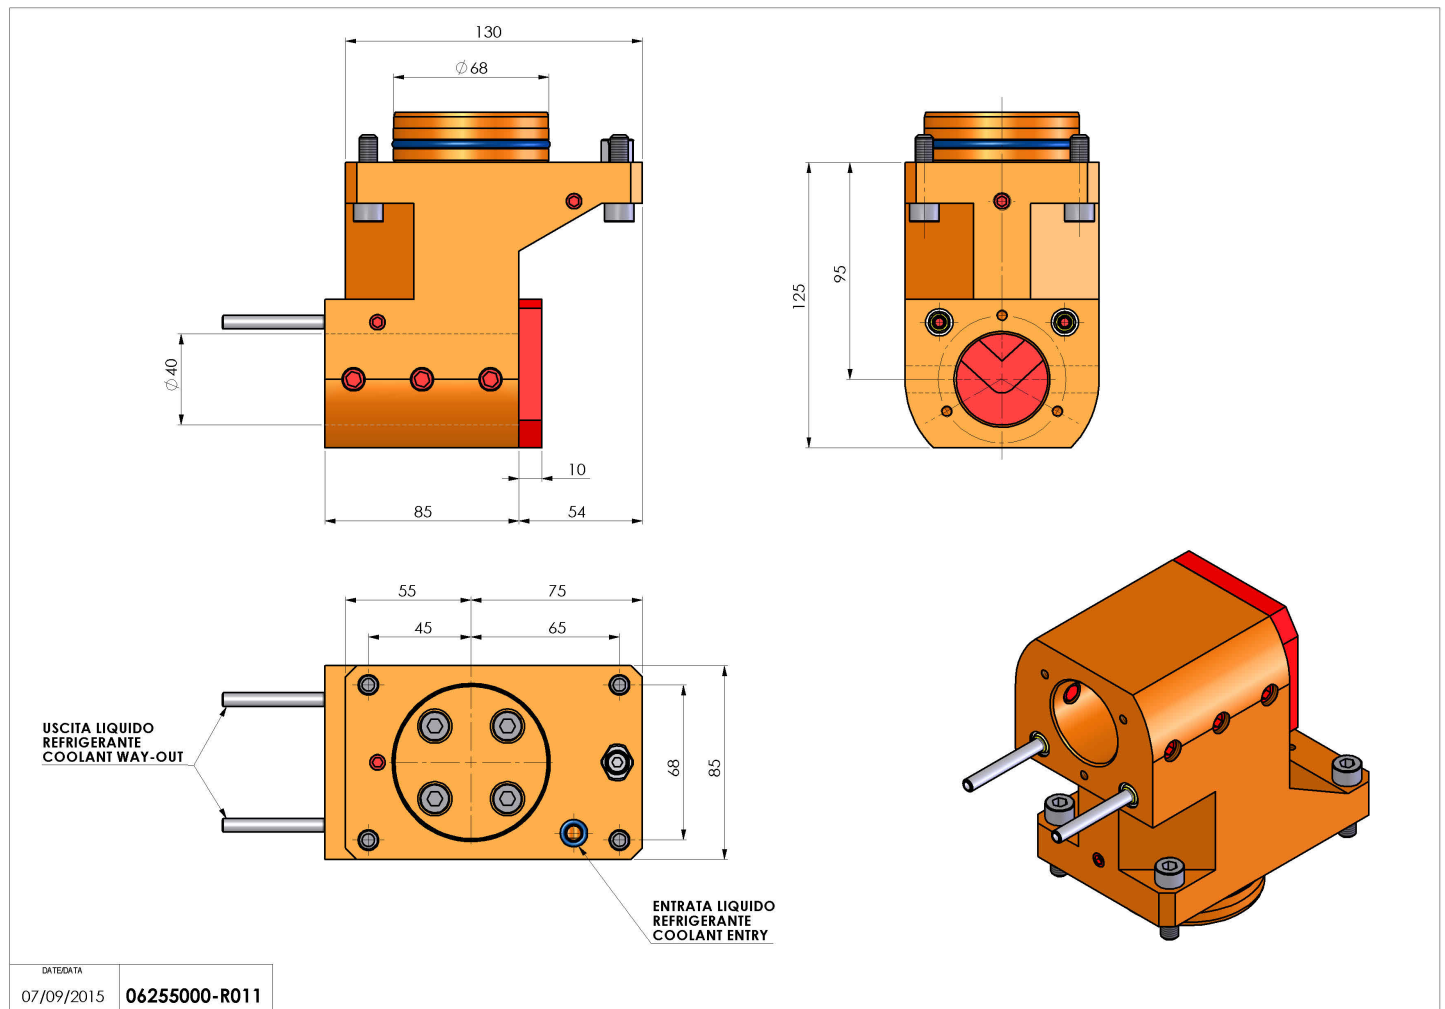

06255000 - TH-BRB D68 D40 H95 MZ

Tipo	TH-BRB Portautensili statico portabareno
Attacco	CILINDRICO 68
Uscita utensile	TH porta bareno 40
Raffreddamento	Refrigerazione esterna / interna
H [mm]	95

Accessori	N.D.
Note	N.D.
Note per il montaggio	N.D.

Verificare sempre gli ingombri del portautensile in torretta

DATE/DATE	07/09/2015
06255000-R011	

Salvo modifiche tecniche