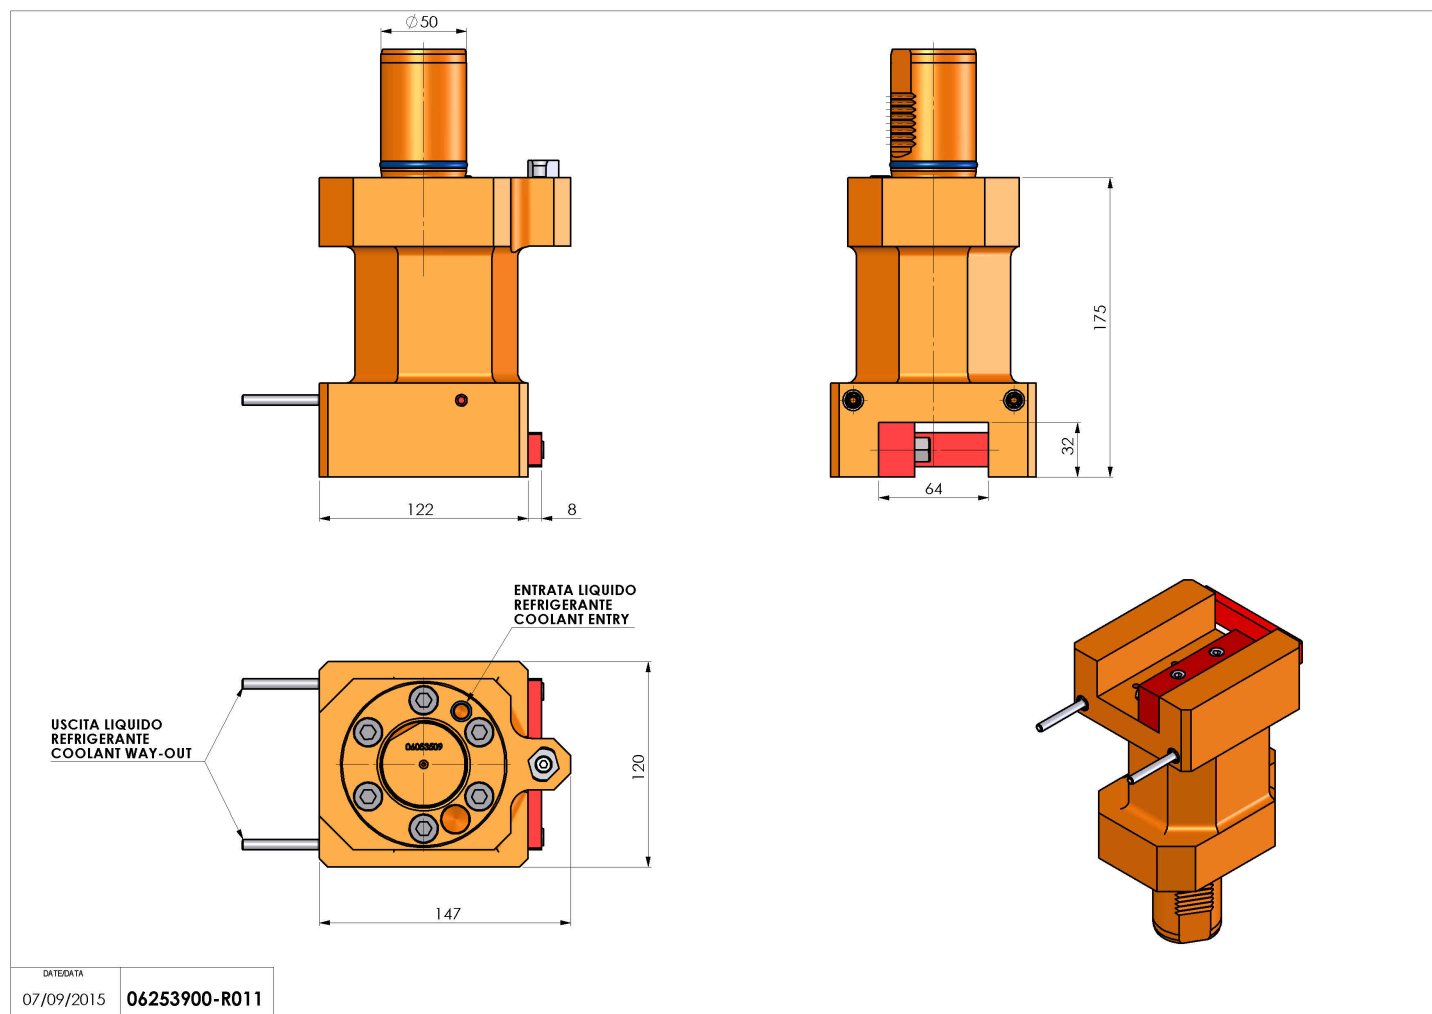

06253900 - TH-AX VDI50 H175UT32X32DX-SXMZ

Tipo	TH-AX Portautensili statico assiale
Attacco	VDI 50
Uscita utensile	TH assiale 32x32
Raffreddamento	Refrigerazione esterna
H [mm]	175

Accessori	N.D.
Note	N.D.
Note per il montaggio	N.D.

ATTENZIONE: VERIFICARE L'ORIENTAMENTO DELLA DENTATURA VDI

Verificare sempre gli ingombri del portautensile in torretta

Salvo modifiche tecniche