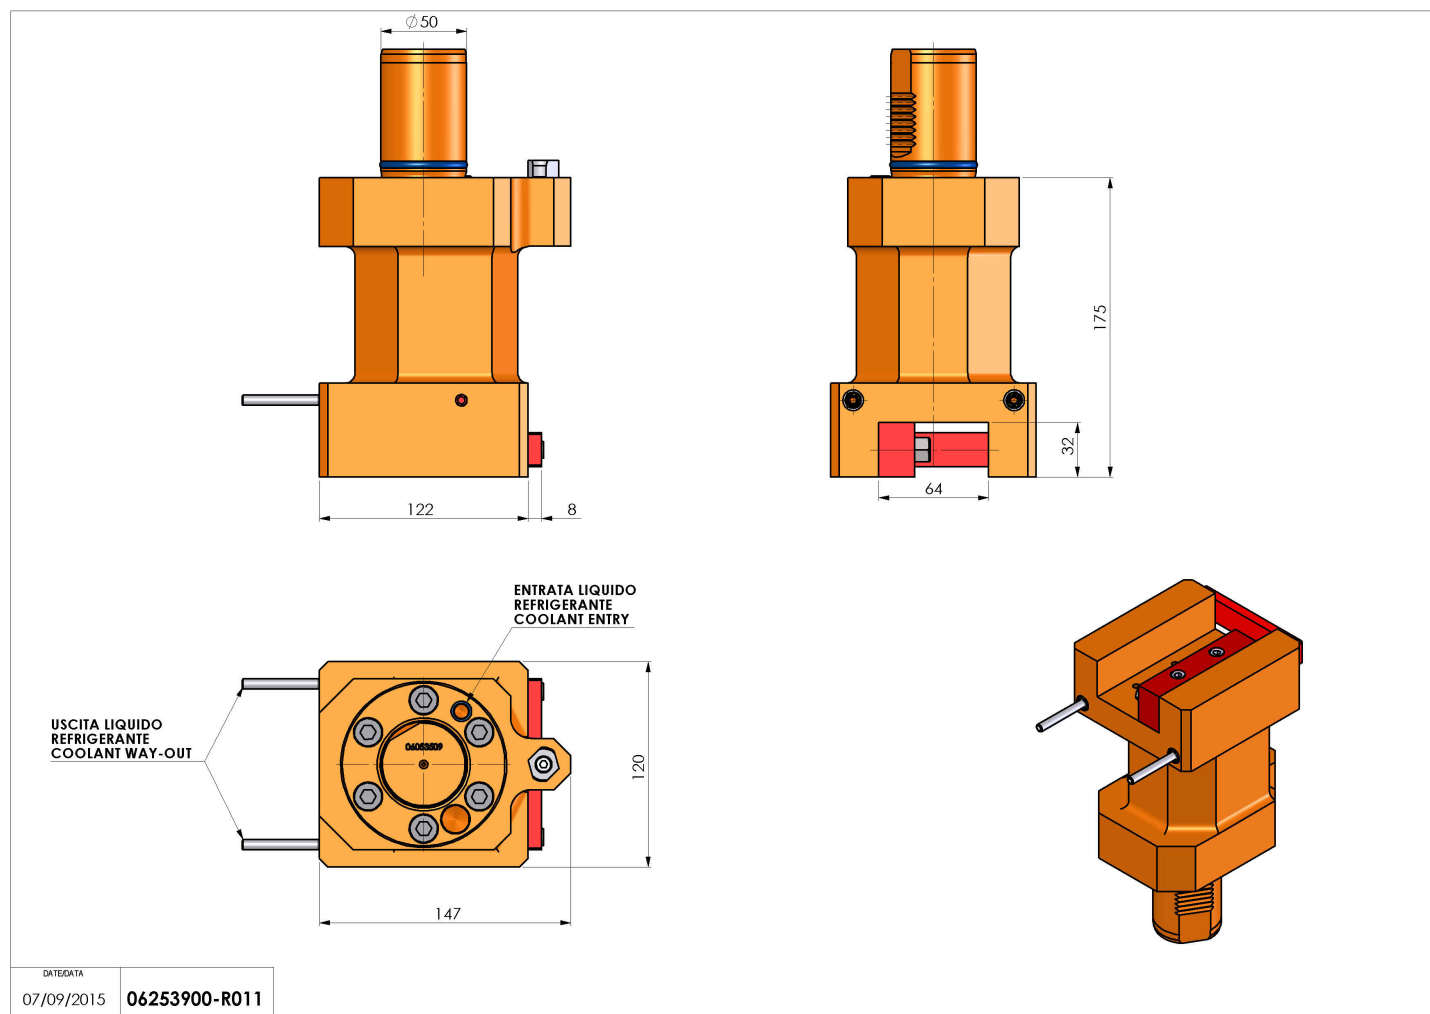

06253900 - TH-AX VDI50 H175UT32X32DX-SXMZ

Tipo	TH-AX Portautensili statico assiale
Attacco	VDI 50
Uscita utensile	TH assiale 32x32
Raffreddamento	Refrigerazione esterna
H [mm]	175

Accessori	N.D.
Note	N.D.
Note per il montaggio	N.D.

ATTENZIONE: VERIFICARE L'ORIENTAMENTO DELLA DENTATURA VDI

Verificare sempre gli ingombri del portautensile in torretta

Salvo modifiche tecniche