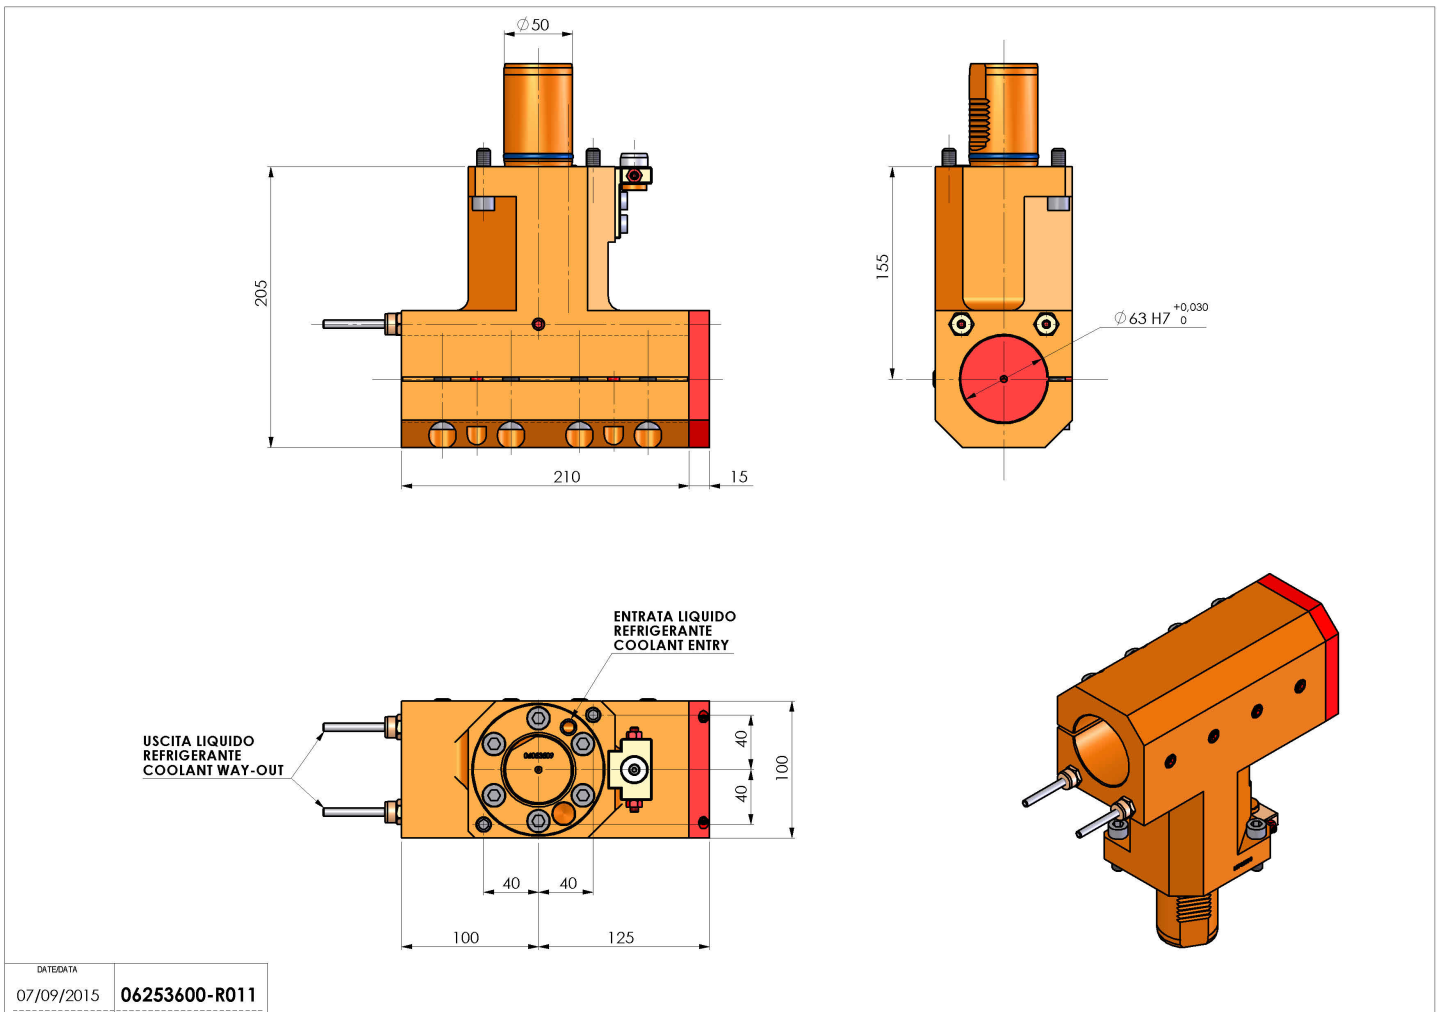

06253600 - TH-BRB VDI50 D63H155L210 RF MZ

Tipo	TH-BRB Portautensili statico portabareno
Attacco	VDI 50
Uscita utensile	TH porta bareno 63
Raffreddamento	Refrigerazione esterna / interna
H [mm]	155

Accessori	N.D.
Note	N.D.
Note per il montaggio	N.D.

ATTENZIONE: VERIFICARE L'ORIENTAMENTO DELLA DENTATURA VDI

Verificare sempre gli ingombri del portautensile in torretta

Salvo modifiche tecniche

DATE/DATE	07/09/2015
	06253600-R011