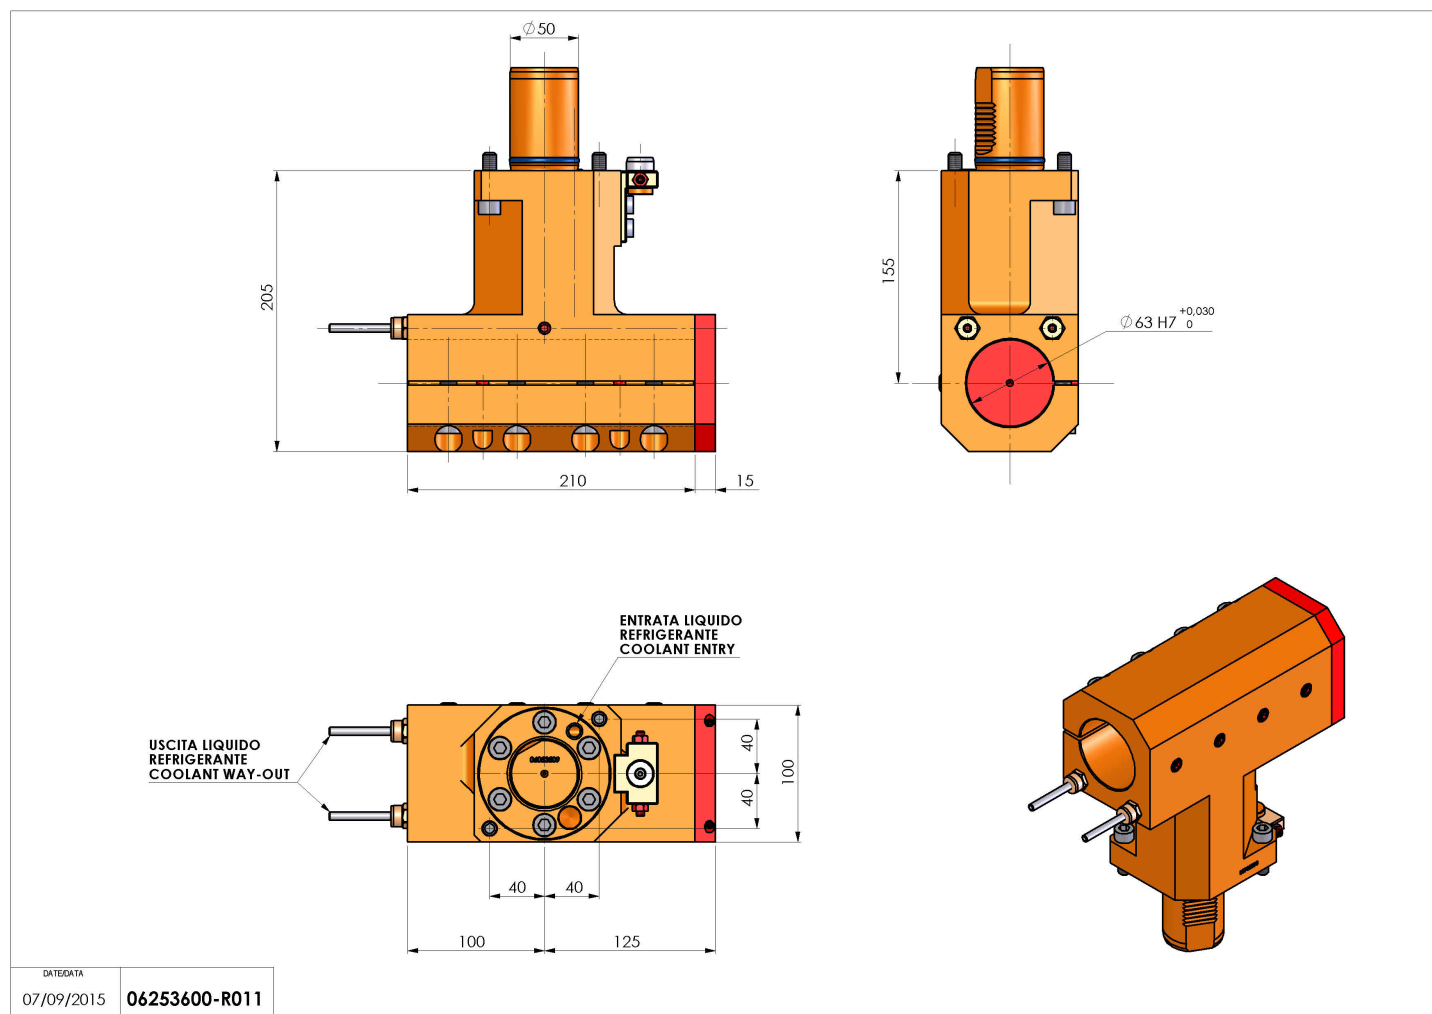

06253600 - TH-BRB VDI50 D63H155L210 RF MZ

Tipo	TH-BRB Portautensili statico portabareno
Attacco	VDI 50
Uscita utensile	TH porta bareno 63
Raffreddamento	Refrigerazione esterna / interna
H [mm]	155

Accessori	N.D.
Note	N.D.
Note per il montaggio	N.D.

ATTENZIONE: VERIFICARE L'ORIENTAMENTO DELLA DENTATURA VDI

Verificare sempre gli ingombri del portautensile in torretta

DATE/DATE	07/09/2015
	06253600-R011

Salvo modifiche tecniche