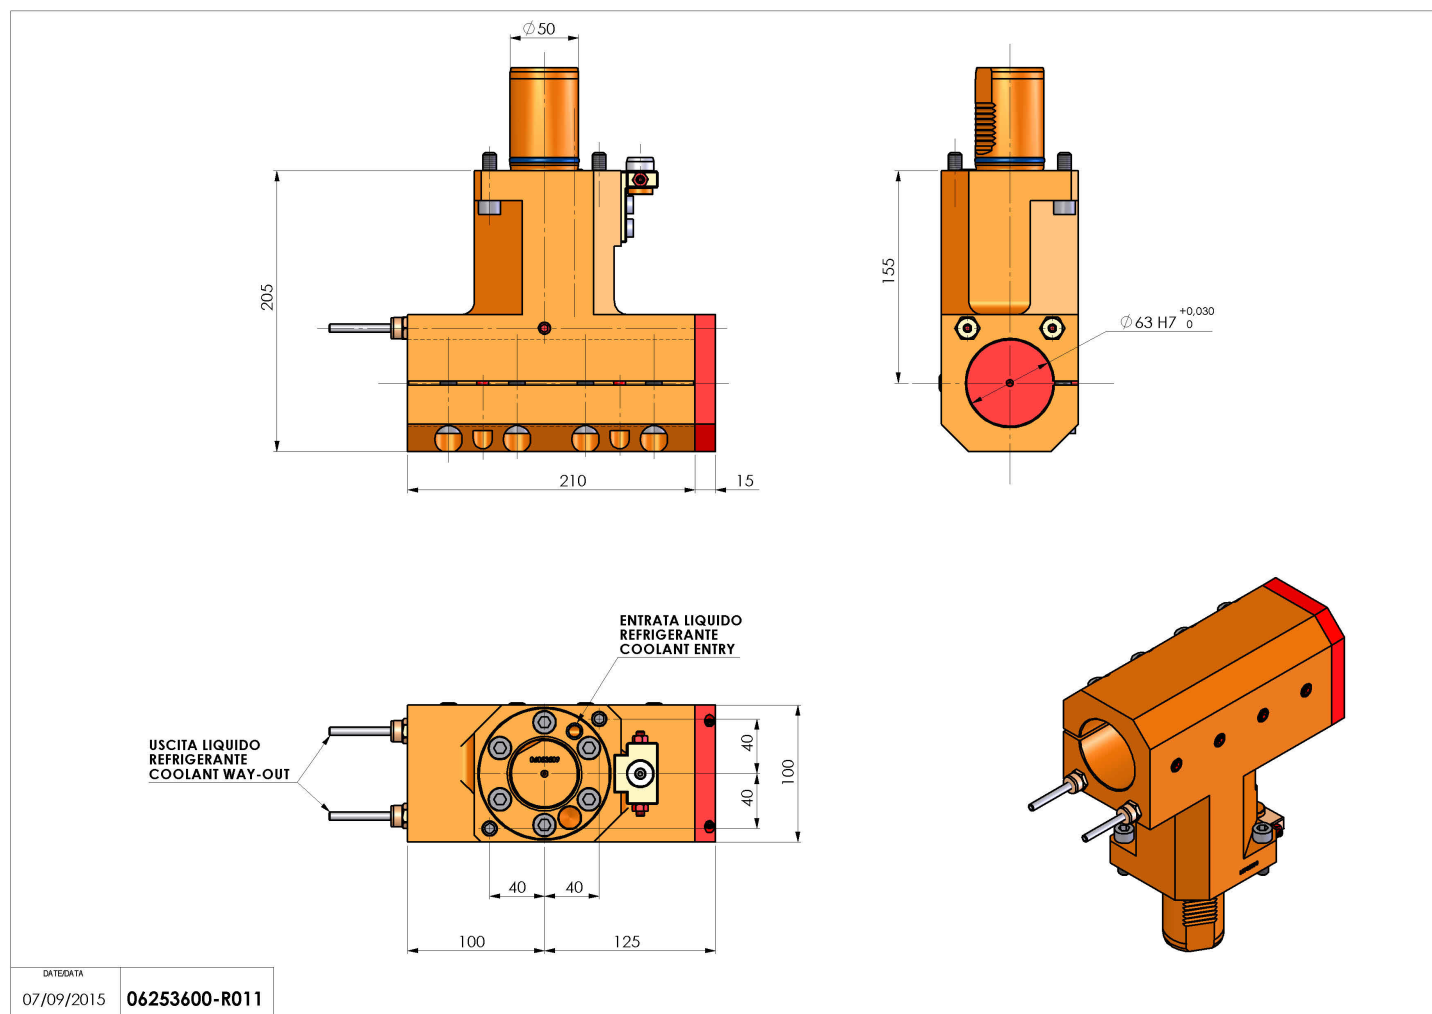

06253600 - TH-BRB VDI50 D63H155L210 RF MZ

Tipo	TH-BRB Portautensili statico portabareno
Attacco	VDI 50
Uscita utensile	TH porta bareno 63
Raffreddamento	Refrigerazione esterna / interna
H [mm]	155

Accessori	N.D.
Note	N.D.
Note per il montaggio	N.D.

ATTENZIONE: VERIFICARE L'ORIENTAMENTO DELLA DENTATURA VDI

Verificare sempre gli ingombri del portautensile in torretta

Salvo modifiche tecniche

DATE/DATE
07/09/2015 06253600-R011