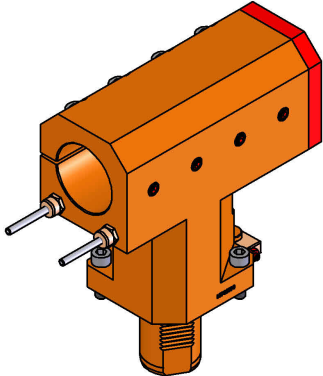

06253600 - TH-BRB VDI50 D63H155L210 RF MZ

Tipo	TH-BRB Portautensili statico portabareno
Attacco	VDI 50
Uscita utensile	TH porta bareno 63
Raffreddamento	Refrigerazione esterna / interna
H [mm]	155

Accessori	N.D.
Note	N.D.
Note per il montaggio	N.D.

ATTENZIONE: VERIFICARE L'ORIENTAMENTO DELLA DENTATURA VDI

Verificare sempre gli ingombri del portautensile in torretta

Salvo modifiche tecniche

DATE/DATE	07/09/2015
	06253600-R011