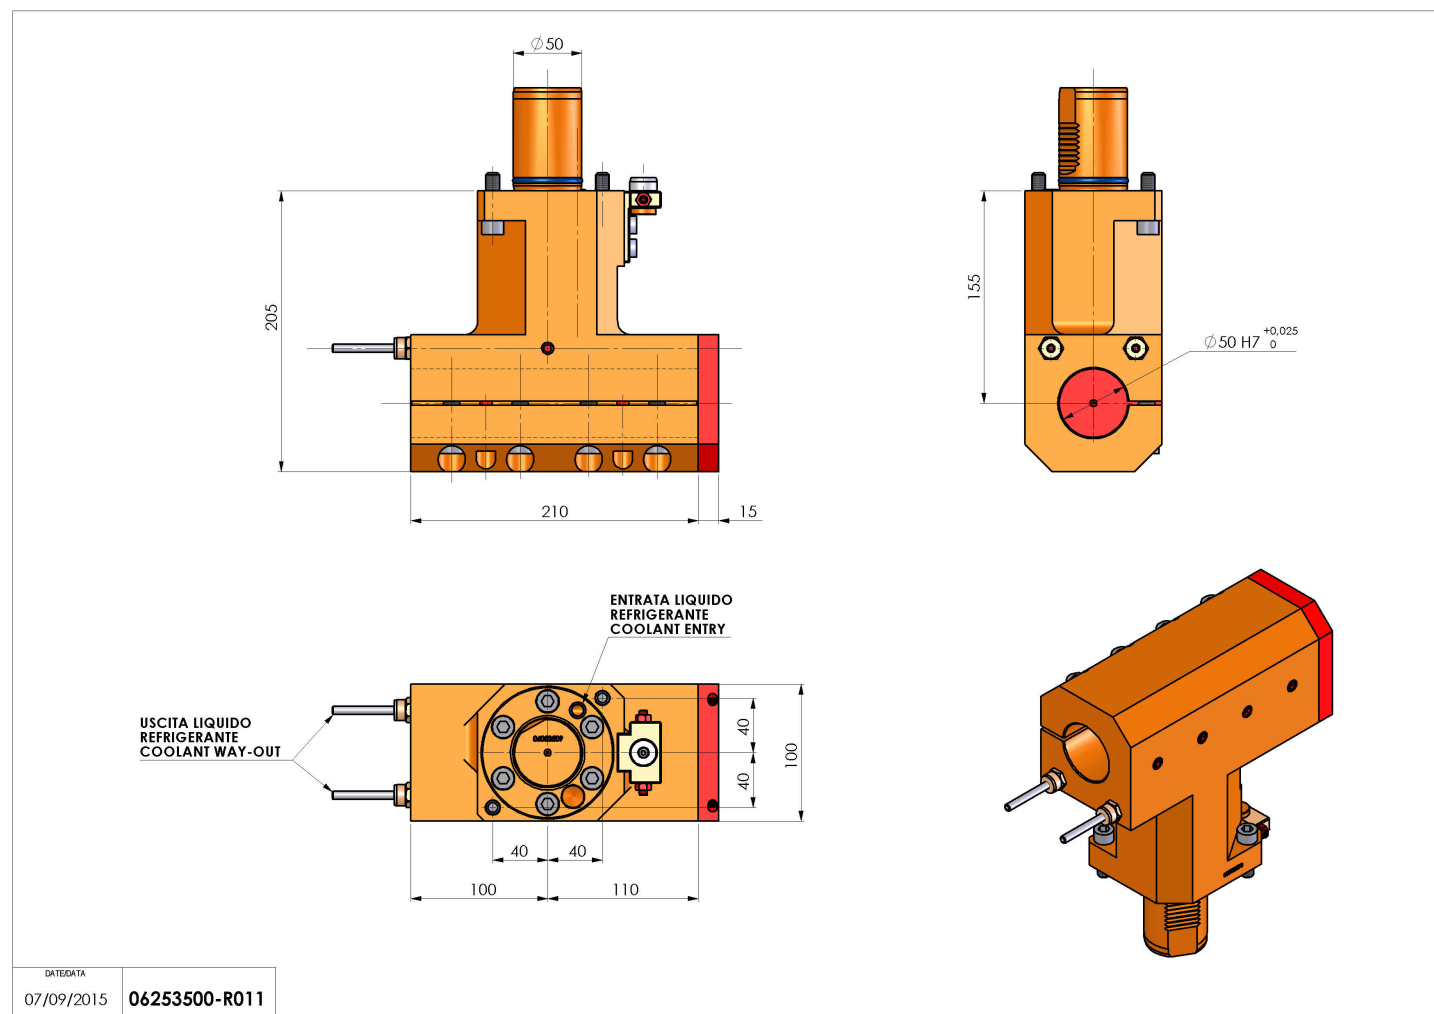

06253500 - TH-BRB VDI50 D50H155L210 RF MZ

Tipo	TH-BRB Portautensili statico portabareno
Attacco	VDI 50
Uscita utensile	TH porta bareno 50
Raffreddamento	Refrigerazione esterna / interna
H [mm]	155

Accessori	N.D.
Note	N.D.
Note per il montaggio	N.D.

ATTENZIONE: VERIFICARE L'ORIENTAMENTO DELLA DENTATURA VDI

Verificare sempre gli ingombri del portautensile in torretta

Salvo modifiche tecniche

DATE/DATE	07/09/2015
	06253500-R011