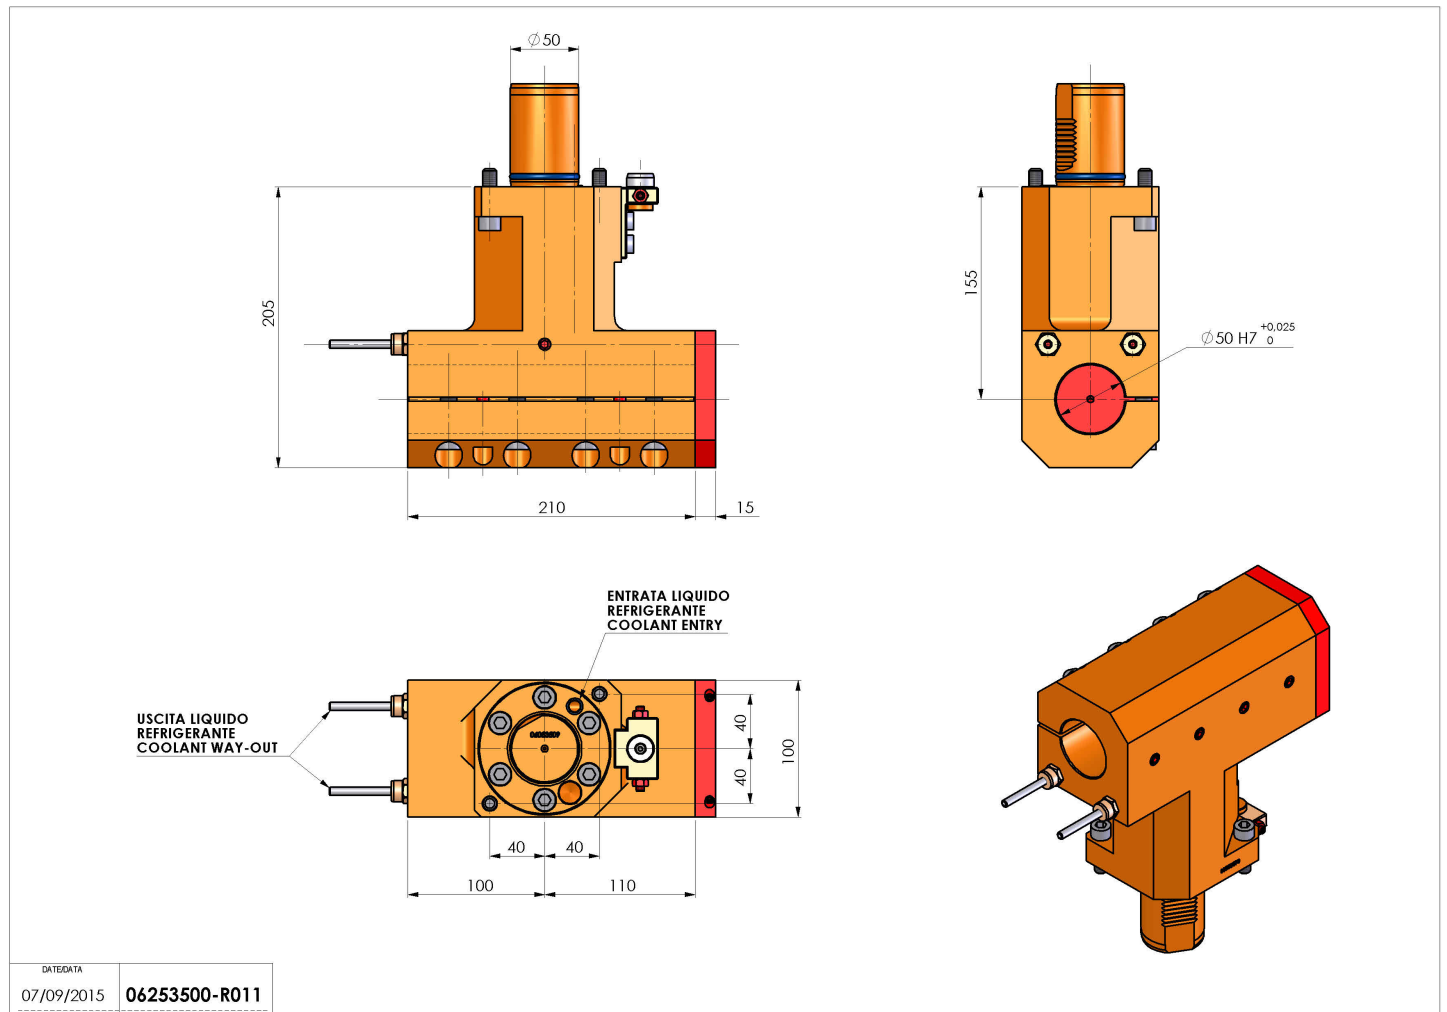

06253500 - TH-BRB VDI50 D50H155L210 RF MZ

Tipo	TH-BRB Portautensili statico portabareno
Attacco	VDI 50
Uscita utensile	TH porta bareno 50
Raffreddamento	Refrigerazione esterna / interna
H [mm]	155

Accessori	N.D.
Note	N.D.
Note per il montaggio	N.D.

ATTENZIONE: VERIFICARE L'ORIENTAMENTO DELLA DENTATURA VDI

Verificare sempre gli ingombri del portautensile in torretta

DATE/DATE	07/09/2015	06253500-R011
-----------	------------	---------------

Salvo modifiche tecniche