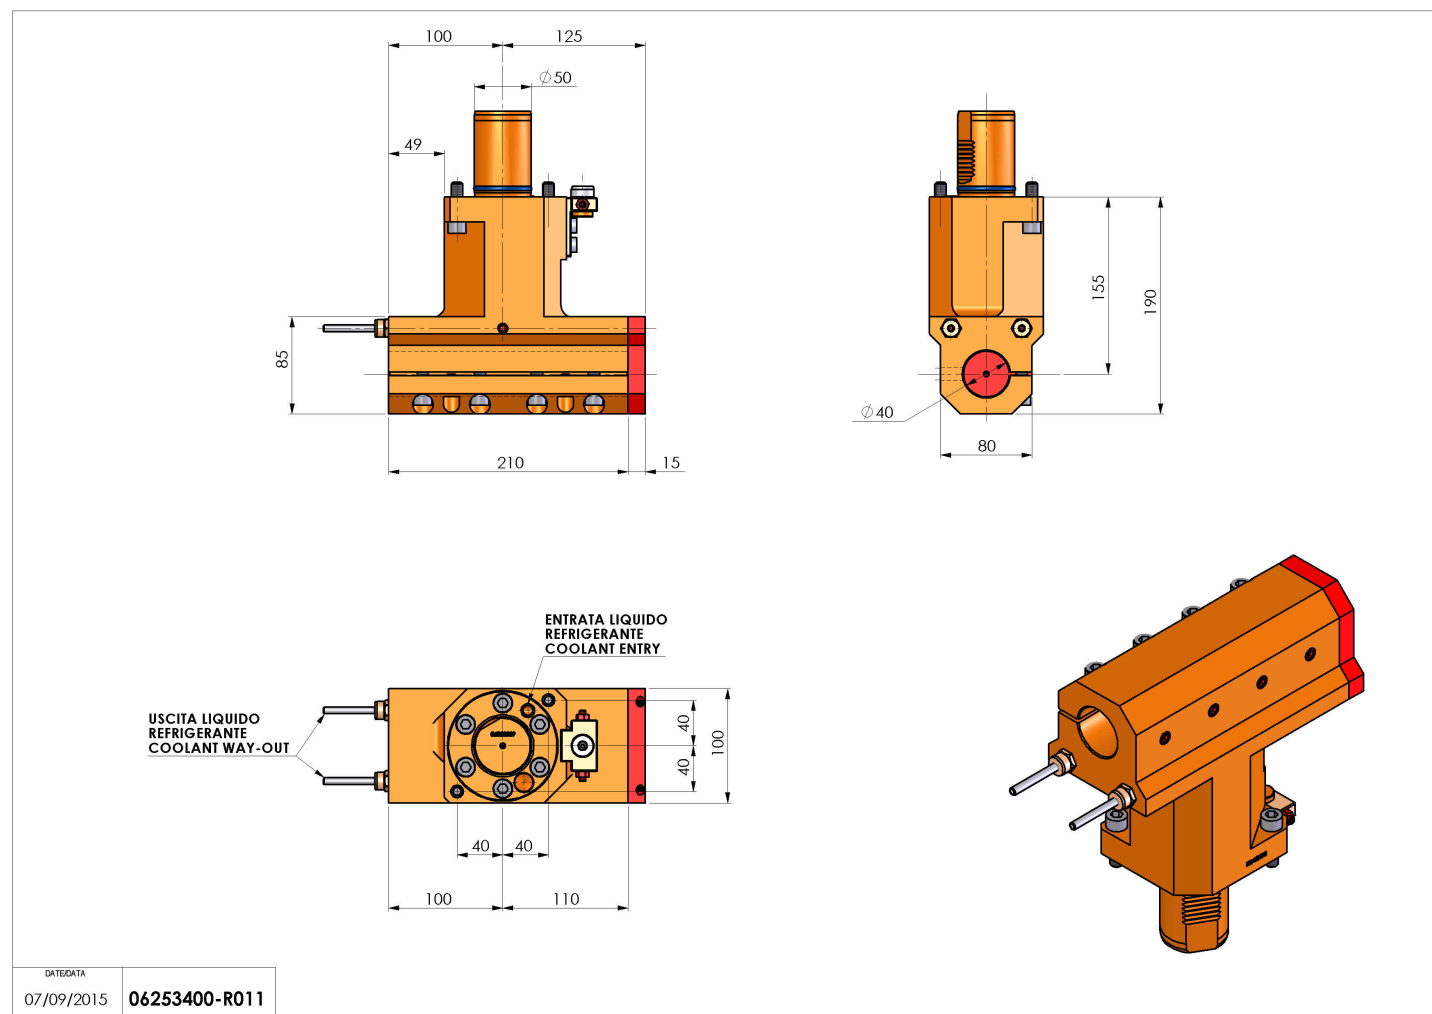

## 06253400 - TH-BRB VDI50 D40H155L210 RF MZ

<b>Tipo</b>	TH-BRB Portautensili statico portabareno
<b>Attacco</b>	VDI 50
<b>Uscita utensile</b>	TH porta bareno 40
<b>Raffreddamento</b>	Refrigerazione esterna / interna
<b>H [mm]</b>	155

<b>Accessori</b>	N.D.
<b>Note</b>	N.D.
<b>Note per il montaggio</b>	N.D.

**ATTENZIONE: VERIFICARE L'ORIENTAMENTO DELLA DENTATURA VDI**

Verificare sempre gli ingombri del portautensile in torretta

Salvo modifiche tecniche