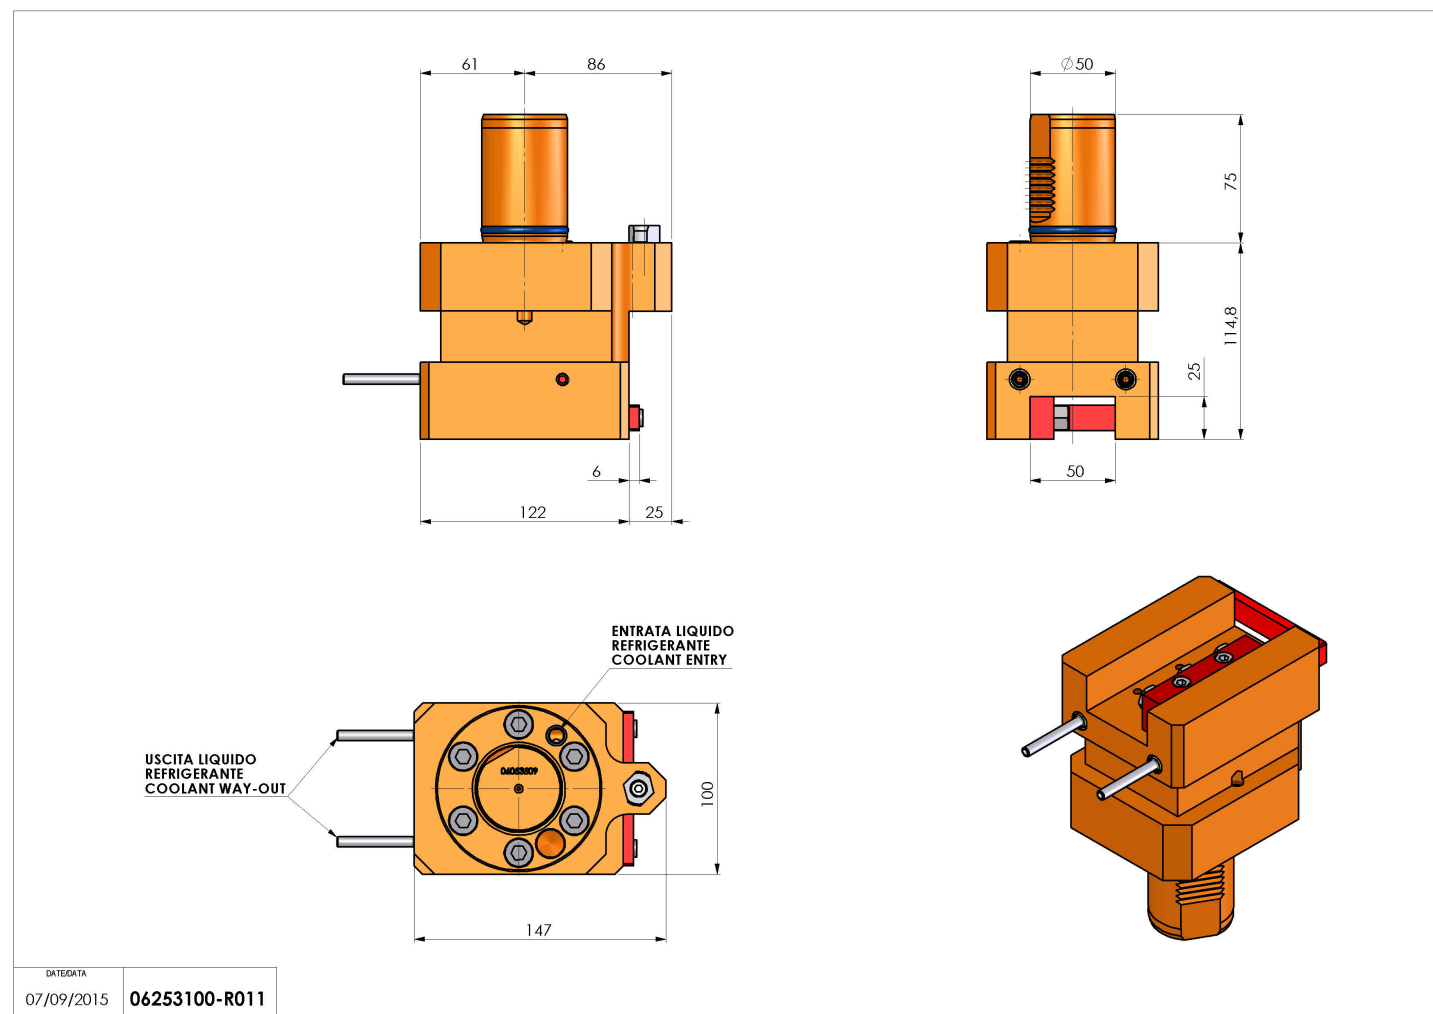

06253100 - TH-AX VDI50 H115 DX-SX MZ

Tipo	TH-AX Portautensili statico assiale
Attacco	VDI 50
Uscita utensile	TH assiale 25x25
Raffreddamento	Refrigerazione esterna
H [mm]	115

Accessori	N.D.
Note	N.D.
Note per il montaggio	N.D.

ATTENZIONE: VERIFICARE L'ORIENTAMENTO DELLA DENTATURA VDI

Verificare sempre gli ingombri del portautensile in torretta

Salvo modifiche tecniche