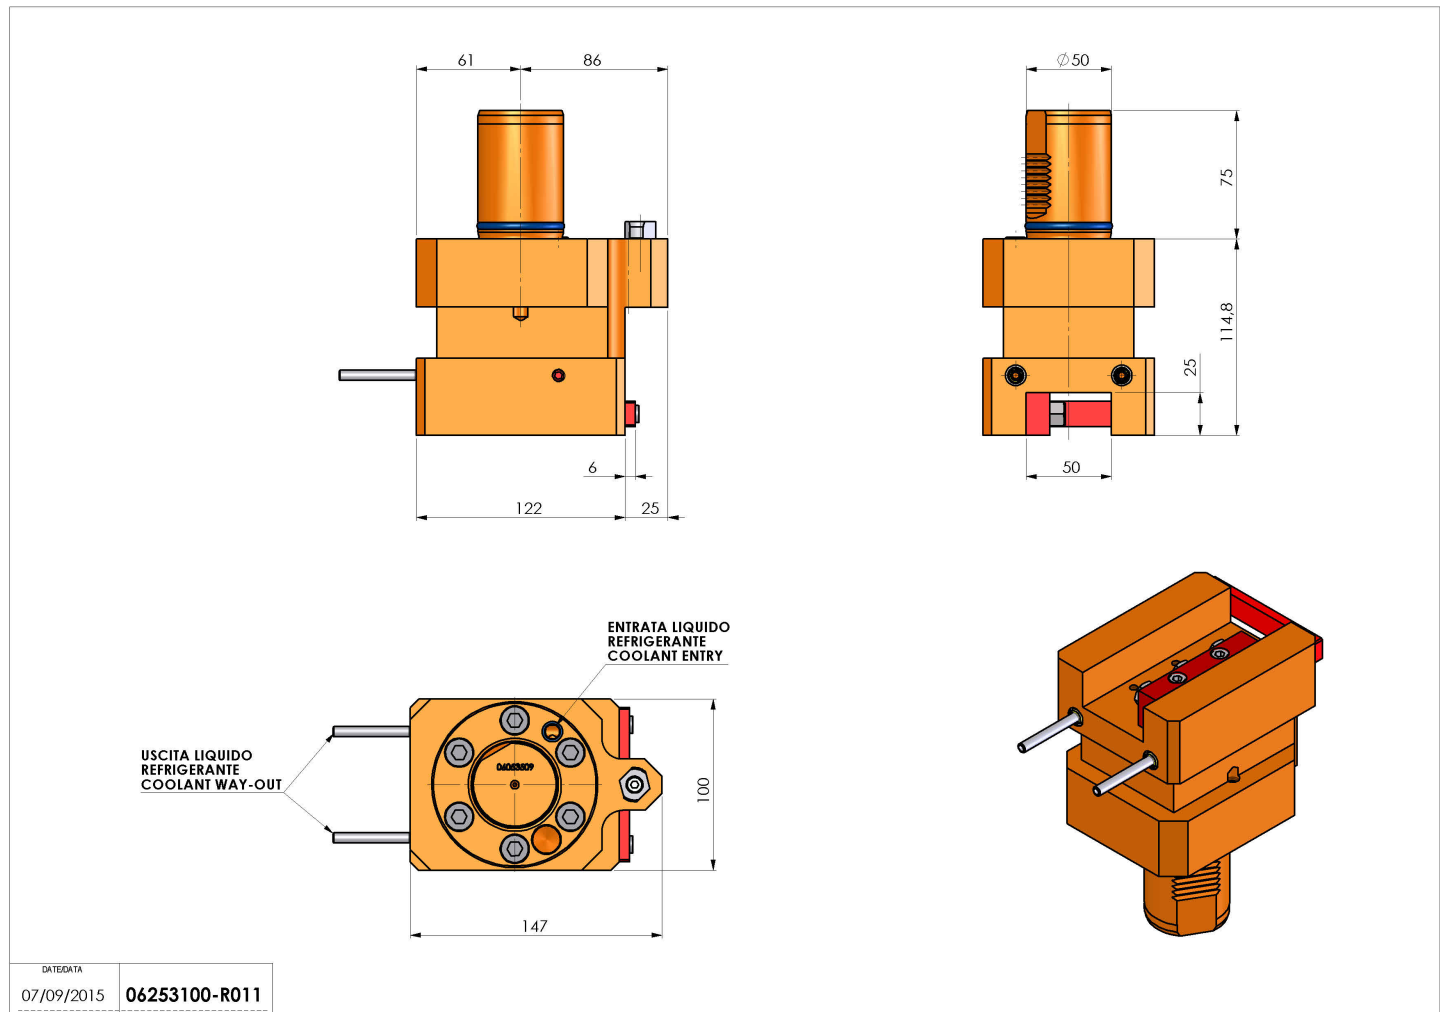

06253100 - TH-AX VDI50 H115 DX-SX MZ

Tipo	TH-AX Portautensili statico assiale
Attacco	VDI 50
Uscita utensile	TH assiale 25x25
Raffreddamento	Refrigerazione esterna
H [mm]	115

Accessori	N.D.
Note	N.D.
Note per il montaggio	N.D.

ATTENZIONE: VERIFICARE L'ORIENTAMENTO DELLA DENTATURA VDI

Verificare sempre gli ingombri del portautensile in torretta

Salvo modifiche tecniche