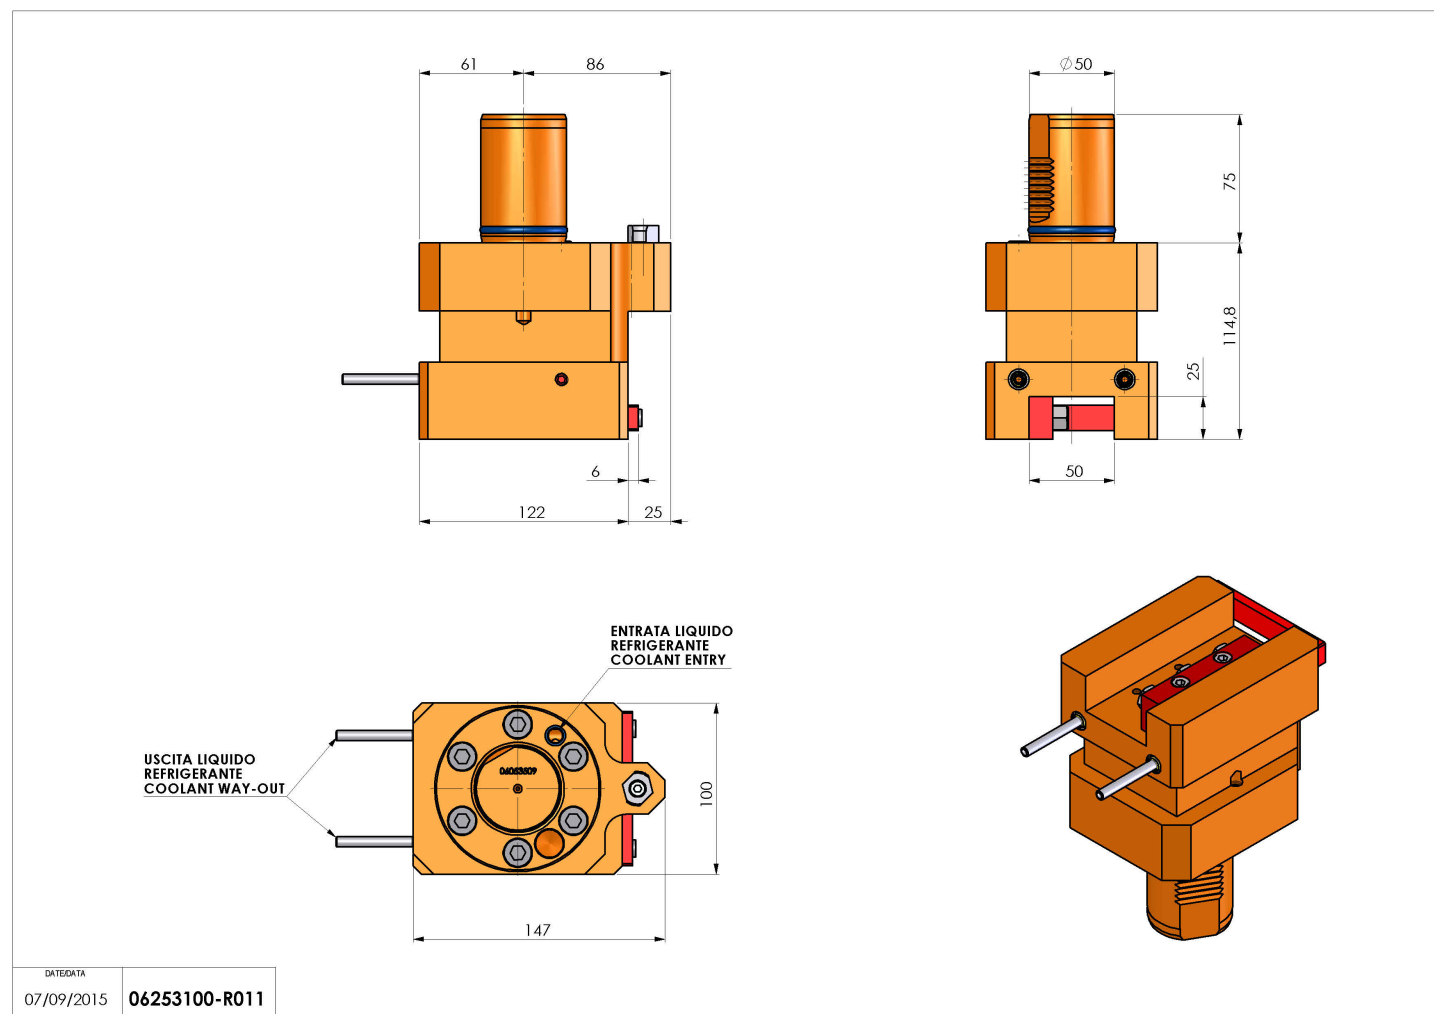

## 06253100 - TH-AX VDI50 H115 DX-SX MZ

<b>Tipo</b>	TH-AX Portautensili statico assiale
<b>Attacco</b>	VDI 50
<b>Uscita utensile</b>	TH assiale 25x25
<b>Raffreddamento</b>	Refrigerazione esterna
<b>H [mm]</b>	115

<b>Accessori</b>	N.D.
<b>Note</b>	N.D.
<b>Note per il montaggio</b>	N.D.

**ATTENZIONE: VERIFICARE L'ORIENTAMENTO DELLA DENTATURA VDI**

Verificare sempre gli ingombri del portautensile in torretta

Salvo modifiche tecniche