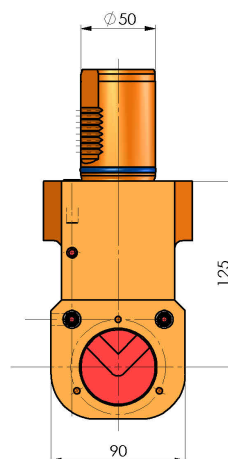

06253000 - TH-BRB VDI50 D50 H125 RF MZ

Tipo	TH-BRB Portautensili statico portabareno
Attacco	VDI 50
Uscita utensile	TH porta bareno 50
Raffreddamento	Refrigerazione esterna / interna
H [mm]	125

Accessori	N.D.
Note	N.D.
Note per il montaggio	N.D.

ATTENZIONE: VERIFICARE L'ORIENTAMENTO DELLA DENTATURA VDI

Verificare sempre gli ingombri del portautensile in torretta

DATE/DATE	07/09/2015	06253000-R011
-----------	------------	---------------

Salvo modifiche tecniche