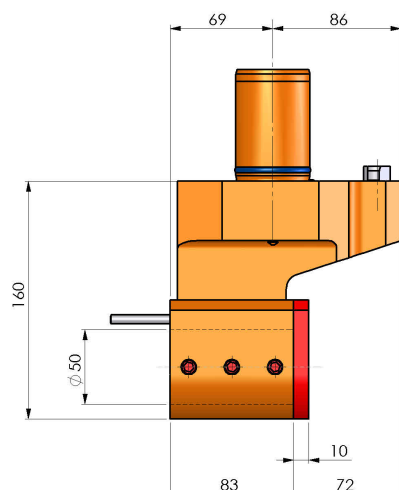

06253000 - TH-BRB VDI50 D50 H125 RF MZ

Tipo	TH-BRB Portautensili statico portabareno
Attacco	VDI 50
Uscita utensile	TH porta bareno 50
Raffreddamento	Refrigerazione esterna / interna
H [mm]	125

Accessori	N.D.
Note	N.D.
Note per il montaggio	N.D.

ATTENZIONE: VERIFICARE L'ORIENTAMENTO DELLA DENTATURA VDI

Verificare sempre gli ingombri del portautensile in torretta

DATE/DATE	
07/09/2015	06253000-R011

Salvo modifiche tecniche