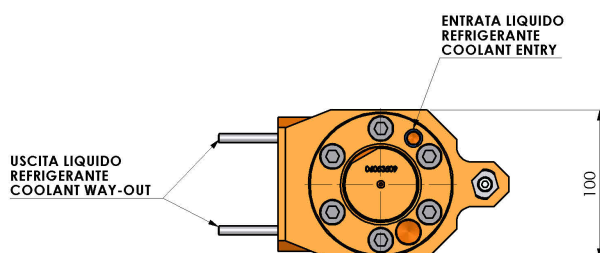

06253000 - TH-BRB VDI50 D50 H125 RF MZ

Tipo	TH-BRB Portautensili statico portabareno
Attacco	VDI 50
Uscita utensile	TH porta bareno 50
Raffreddamento	Refrigerazione esterna / interna
H [mm]	125

Accessori	N.D.
Note	N.D.
Note per il montaggio	N.D.

ATTENZIONE: VERIFICARE L'ORIENTAMENTO DELLA DENTATURA VDI

Verificare sempre gli ingombri del portautensile in torretta

DATE/DATE	07/09/2015	06253000-R011

Salvo modifiche tecniche