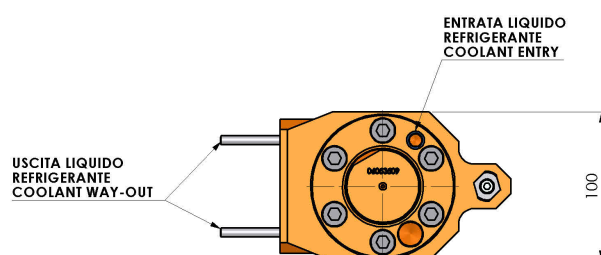

## 06253000 - TH-BRB VDI50 D50 H125 RF MZ

<b>Tipo</b>	TH-BRB Portautensili statico portabareno
<b>Attacco</b>	VDI 50
<b>Uscita utensile</b>	TH porta bareno 50
<b>Raffreddamento</b>	Refrigerazione esterna / interna
<b>H [mm]</b>	125

<b>Accessori</b>	N.D.
<b>Note</b>	N.D.
<b>Note per il montaggio</b>	N.D.

**ATTENZIONE: VERIFICARE L'ORIENTAMENTO DELLA DENTATURA VDI**

Verificare sempre gli ingombri del portautensile in torretta

DATE/DATE	
07/09/2015	06253000-R011