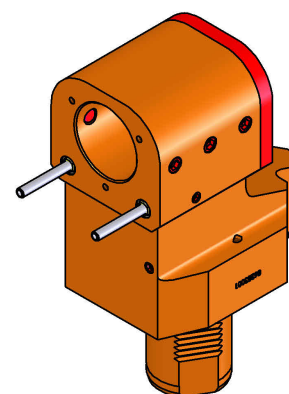

06253000 - TH-BRB VDI50 D50 H125 RF MZ

Tipo	TH-BRB Portautensili statico portabareno
Attacco	VDI 50
Uscita utensile	TH porta bareno 50
Raffreddamento	Refrigerazione esterna / interna
H [mm]	125

Accessori	N.D.
Note	N.D.
Note per il montaggio	N.D.

ATTENZIONE: VERIFICARE L'ORIENTAMENTO DELLA DENTATURA VDI

Verificare sempre gli ingombri del portautensile in torretta

DATE/DATE	
07/09/2015	06253000-R011

Salvo modifiche tecniche