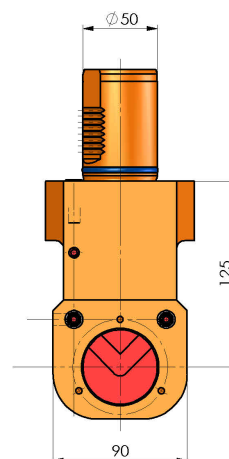

06253000 - TH-BRB VDI50 D50 H125 RF MZ

Tipo	TH-BRB Portautensili statico portabareno
Attacco	VDI 50
Uscita utensile	TH porta bareno 50
Raffreddamento	Refrigerazione esterna / interna
H [mm]	125

Accessori	N.D.
Note	N.D.
Note per il montaggio	N.D.

ATTENZIONE: VERIFICARE L'ORIENTAMENTO DELLA DENTATURA VDI

Verificare sempre gli ingombri del portautensile in torretta

DATE/DATE	
07/09/2015	06253000-R011

Salvo modifiche tecniche