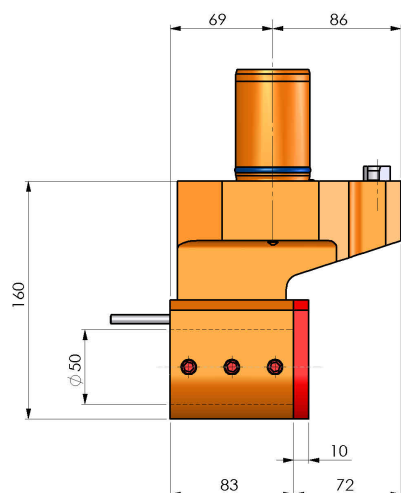

06253000 - TH-BRB VDI50 D50 H125 RF MZ

Tipo	TH-BRB Portautensili statico portabareno
Attacco	VDI 50
Uscita utensile	TH porta bareno 50
Raffreddamento	Refrigerazione esterna / interna
H [mm]	125

Accessori	N.D.
Note	N.D.
Note per il montaggio	N.D.

ATTENZIONE: VERIFICARE L'ORIENTAMENTO DELLA DENTATURA VDI

Verificare sempre gli ingombri del portautensile in torretta

DATE/DATE	07/09/2015	06253000-R011
-----------	------------	---------------

Salvo modifiche tecniche