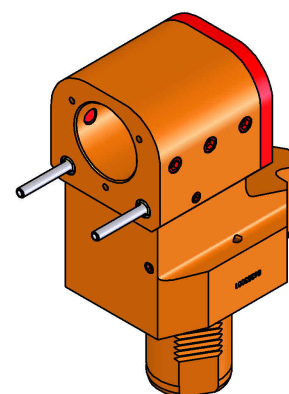

## 06253000 - TH-BRB VDI50 D50 H125 RF MZ

<b>Tipo</b>	TH-BRB Portautensili statico portabareno
<b>Attacco</b>	VDI 50
<b>Uscita utensile</b>	TH porta bareno 50
<b>Raffreddamento</b>	Refrigerazione esterna / interna
<b>H [mm]</b>	125

<b>Accessori</b>	N.D.
<b>Note</b>	N.D.
<b>Note per il montaggio</b>	N.D.

**ATTENZIONE: VERIFICARE L'ORIENTAMENTO DELLA DENTATURA VDI**

Verificare sempre gli ingombri del portautensile in torretta

DATE/DATE	
07/09/2015	06253000-R011