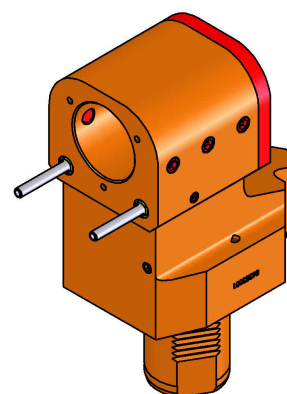

06253000 - TH-BRB VDI50 D50 H125 RF MZ

Tipo	TH-BRB Portautensili statico portabareno
Attacco	VDI 50
Uscita utensile	TH porta bareno 50
Raffreddamento	Refrigerazione esterna / interna
H [mm]	125

Accessori	N.D.
Note	N.D.
Note per il montaggio	N.D.

ATTENZIONE: VERIFICARE L'ORIENTAMENTO DELLA DENTATURA VDI

Verificare sempre gli ingombri del portautensile in torretta

DATE/DATE	07/09/2015	06253000-R011
-----------	------------	---------------

Salvo modifiche tecniche