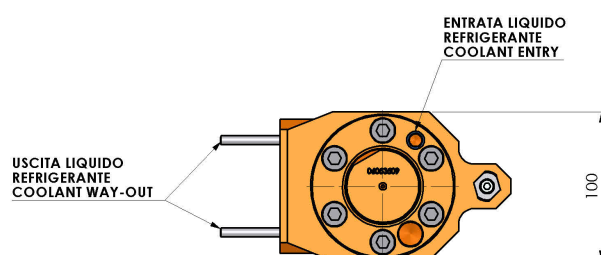

06253000 - TH-BRB VDI50 D50 H125 RF MZ

Tipo	TH-BRB Portautensili statico portabareno
Attacco	VDI 50
Uscita utensile	TH porta bareno 50
Raffreddamento	Refrigerazione esterna / interna
H [mm]	125

Accessori	N.D.
Note	N.D.
Note per il montaggio	N.D.

ATTENZIONE: VERIFICARE L'ORIENTAMENTO DELLA DENTATURA VDI

Verificare sempre gli ingombri del portautensile in torretta

DATE/DATE	
07/09/2015	06253000-R011

Salvo modifiche tecniche