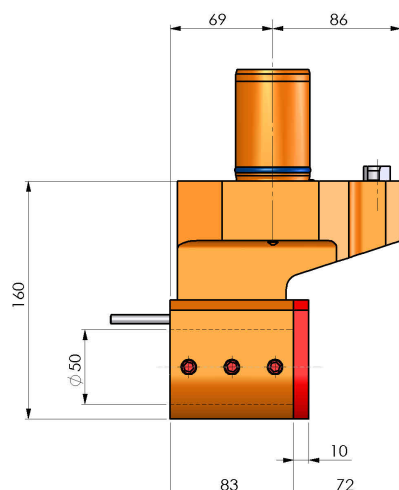

## 06253000 - TH-BRB VDI50 D50 H125 RF MZ

<b>Tipo</b>	TH-BRB Portautensili statico portabareno
<b>Attacco</b>	VDI 50
<b>Uscita utensile</b>	TH porta bareno 50
<b>Raffreddamento</b>	Refrigerazione esterna / interna
<b>H [mm]</b>	125

<b>Accessori</b>	N.D.
<b>Note</b>	N.D.
<b>Note per il montaggio</b>	N.D.

**ATTENZIONE: VERIFICARE L'ORIENTAMENTO DELLA DENTATURA VDI**

Verificare sempre gli ingombri del portautensile in torretta

DATE/DATE	
07/09/2015	06253000-R011