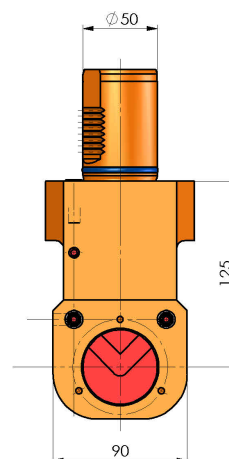

## 06253000 - TH-BRB VDI50 D50 H125 RF MZ

<b>Tipo</b>	TH-BRB Portautensili statico portabareno
<b>Attacco</b>	VDI 50
<b>Uscita utensile</b>	TH porta bareno 50
<b>Raffreddamento</b>	Refrigerazione esterna / interna
<b>H [mm]</b>	125

<b>Accessori</b>	N.D.
<b>Note</b>	N.D.
<b>Note per il montaggio</b>	N.D.

**ATTENZIONE: VERIFICARE L'ORIENTAMENTO DELLA DENTATURA VDI**

Verificare sempre gli ingombri del portautensile in torretta

DATE/DATE	
07/09/2015	06253000-R011