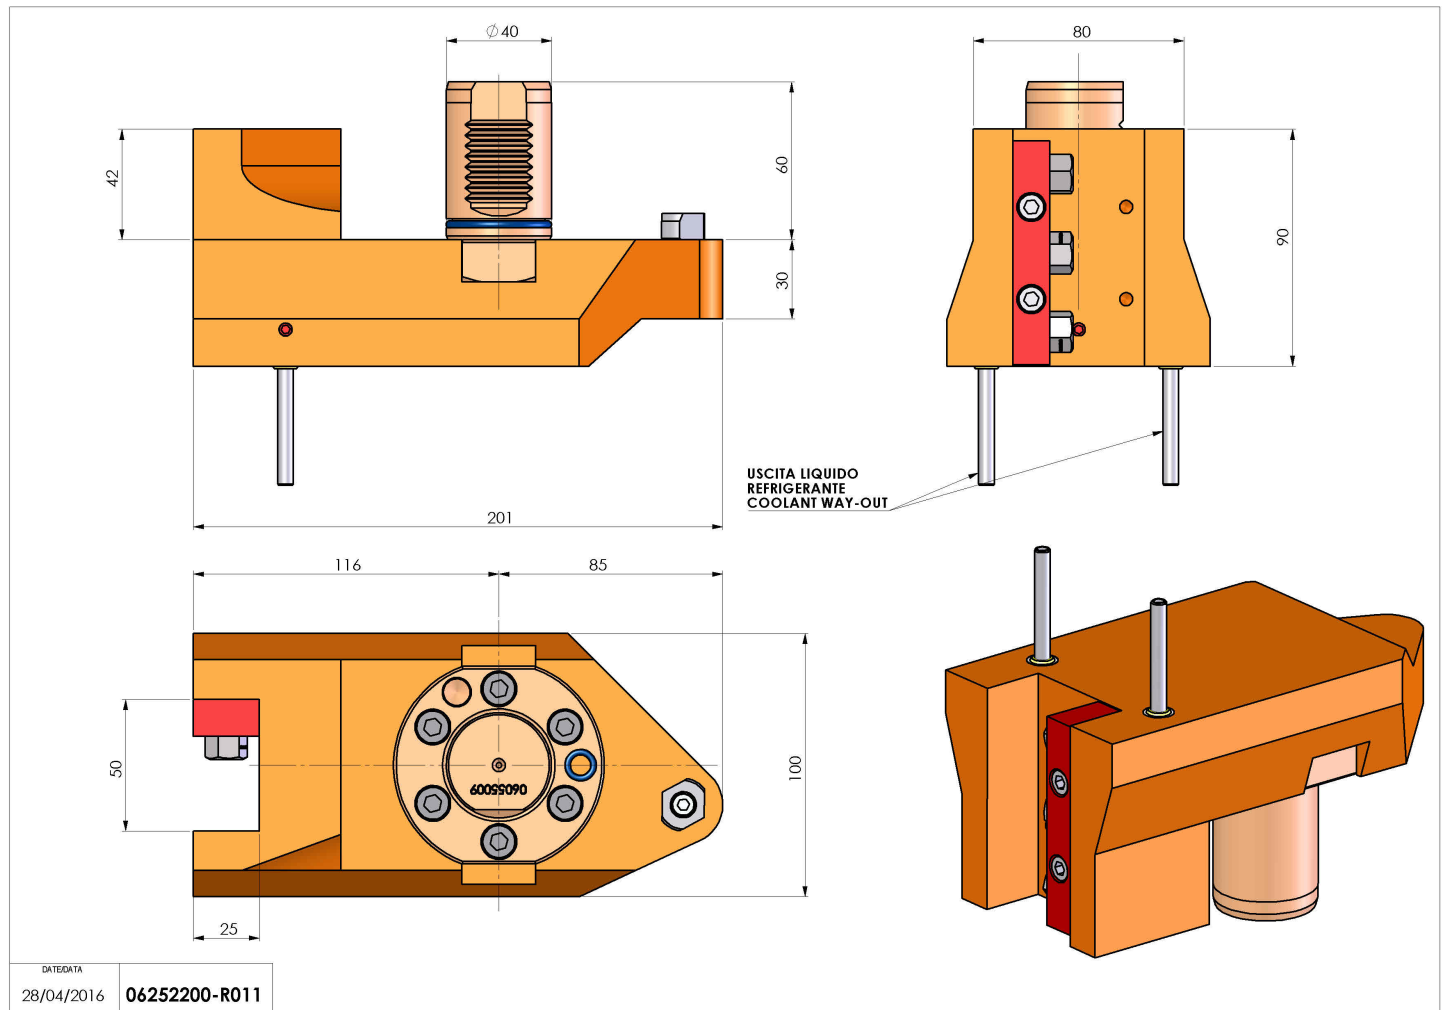

06252200 - TH-RAD VDI40 H90-48 OPP D-S MZ

Tipo	TH-RAD Portautensili statico radiale
Attacco	VDI 40
Uscita utensile	TH radiale 25x25
Raffreddamento	Refrigerazione esterna
H [mm]	90

Accessori	N.D.
Note	N.D.
Note per il montaggio	N.D.

ATTENZIONE: VERIFICARE L'ORIENTAMENTO DELLA DENTATURA VDI

Verificare sempre gli ingombri del portautensile in torretta

Salvo modifiche tecniche