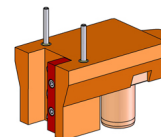

06252200 - TH-RAD VDI40 H90-48 OPP D-S MZ

Tipo	TH-RAD Portautensili statico radiale
Attacco	VDI 40
Uscita utensile	TH radiale 25x25
Raffreddamento	Refrigerazione esterna
H [mm]	90

Accessori	N.D.
Note	N.D.
Note per il montaggio	N.D.

ATTENZIONE: VERIFICARE L'ORIENTAMENTO DELLA DENTATURA VDI

Verificare sempre gli ingombri del portautensile in torretta

Salvo modifiche tecniche