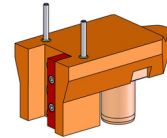

06252200 - TH-RAD VDI40 H90-48 OPP D-S MZ

Tipo	TH-RAD Portautensili statico radiale
Attacco	VDI 40
Uscita utensile	TH radiale 25x25
Raffreddamento	Refrigerazione esterna
H [mm]	90

Accessori	N.D.
Note	N.D.
Note per il montaggio	N.D.

ATTENZIONE: VERIFICARE L'ORIENTAMENTO DELLA DENTATURA VDI

Verificare sempre gli ingombri del portautensile in torretta

Salvo modifiche tecniche