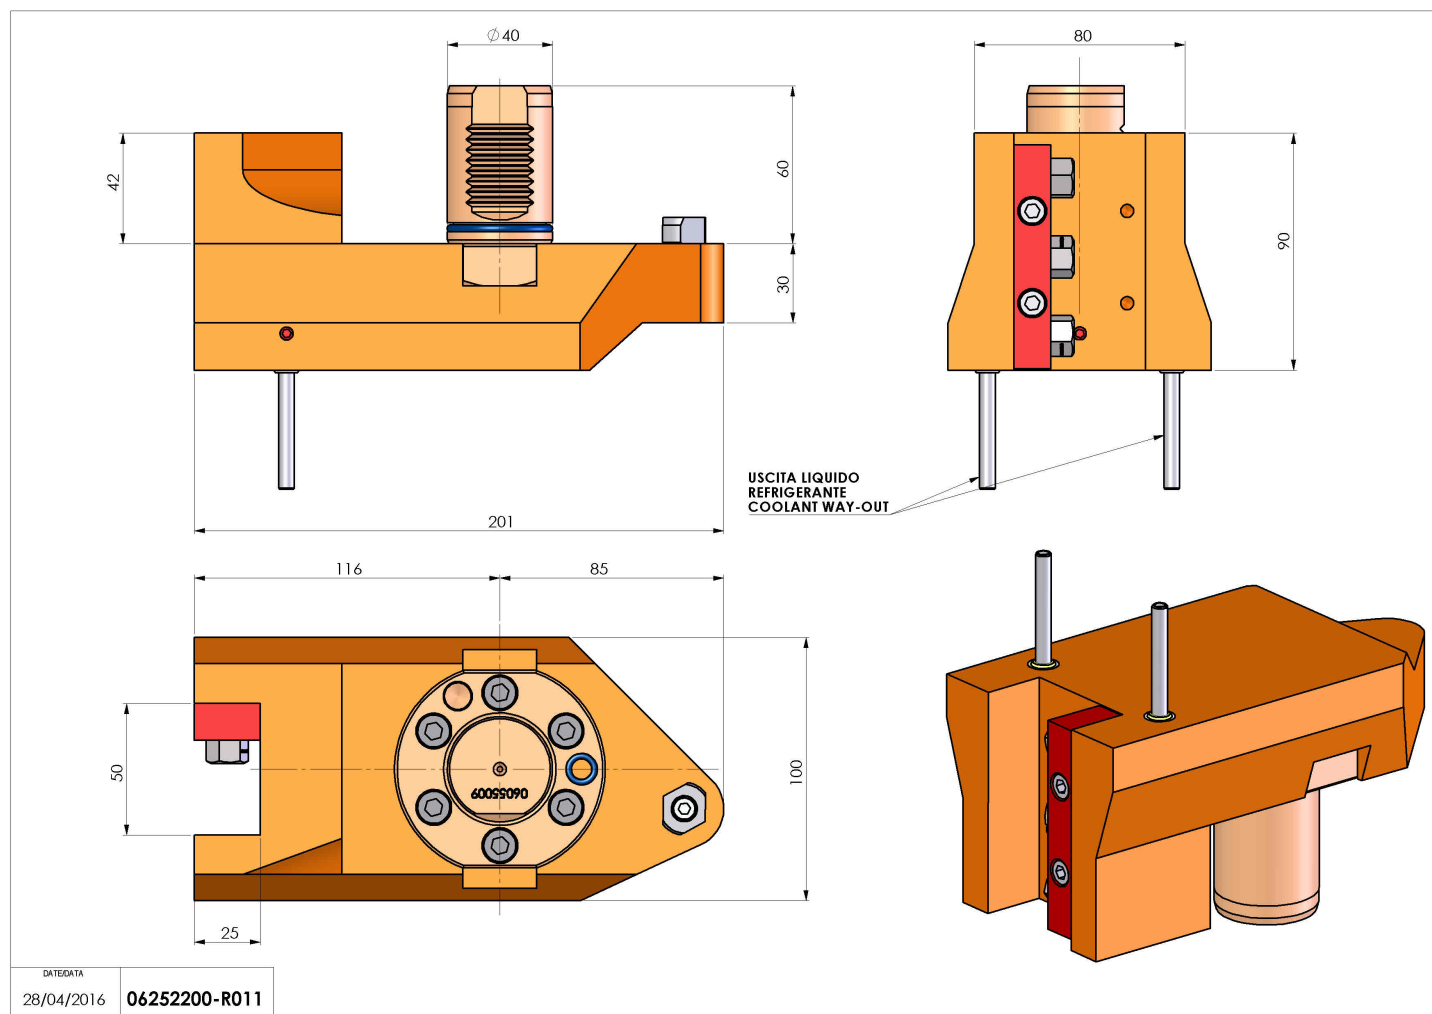

06252200 - TH-RAD VDI40 H90-48 OPP D-S MZ

Tipo	TH-RAD Portautensili statico radiale
Attacco	VDI 40
Uscita utensile	TH radiale 25x25
Raffreddamento	Refrigerazione esterna
H [mm]	90

Accessori	N.D.
Note	N.D.
Note per il montaggio	N.D.

ATTENZIONE: VERIFICARE L'ORIENTAMENTO DELLA DENTATURA VDI

Verificare sempre gli ingombri del portautensile in torretta

Salvo modifiche tecniche