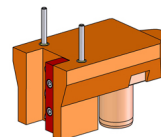

06252200 - TH-RAD VDI40 H90-48 OPP D-S MZ

Tipo	TH-RAD Portautensili statico radiale
Attacco	VDI 40
Uscita utensile	TH radiale 25x25
Raffreddamento	Refrigerazione esterna
H [mm]	90

Accessori	N.D.
Note	N.D.
Note per il montaggio	N.D.

ATTENZIONE: VERIFICARE L'ORIENTAMENTO DELLA DENTATURA VDI

Verificare sempre gli ingombri del portautensile in torretta

Salvo modifiche tecniche