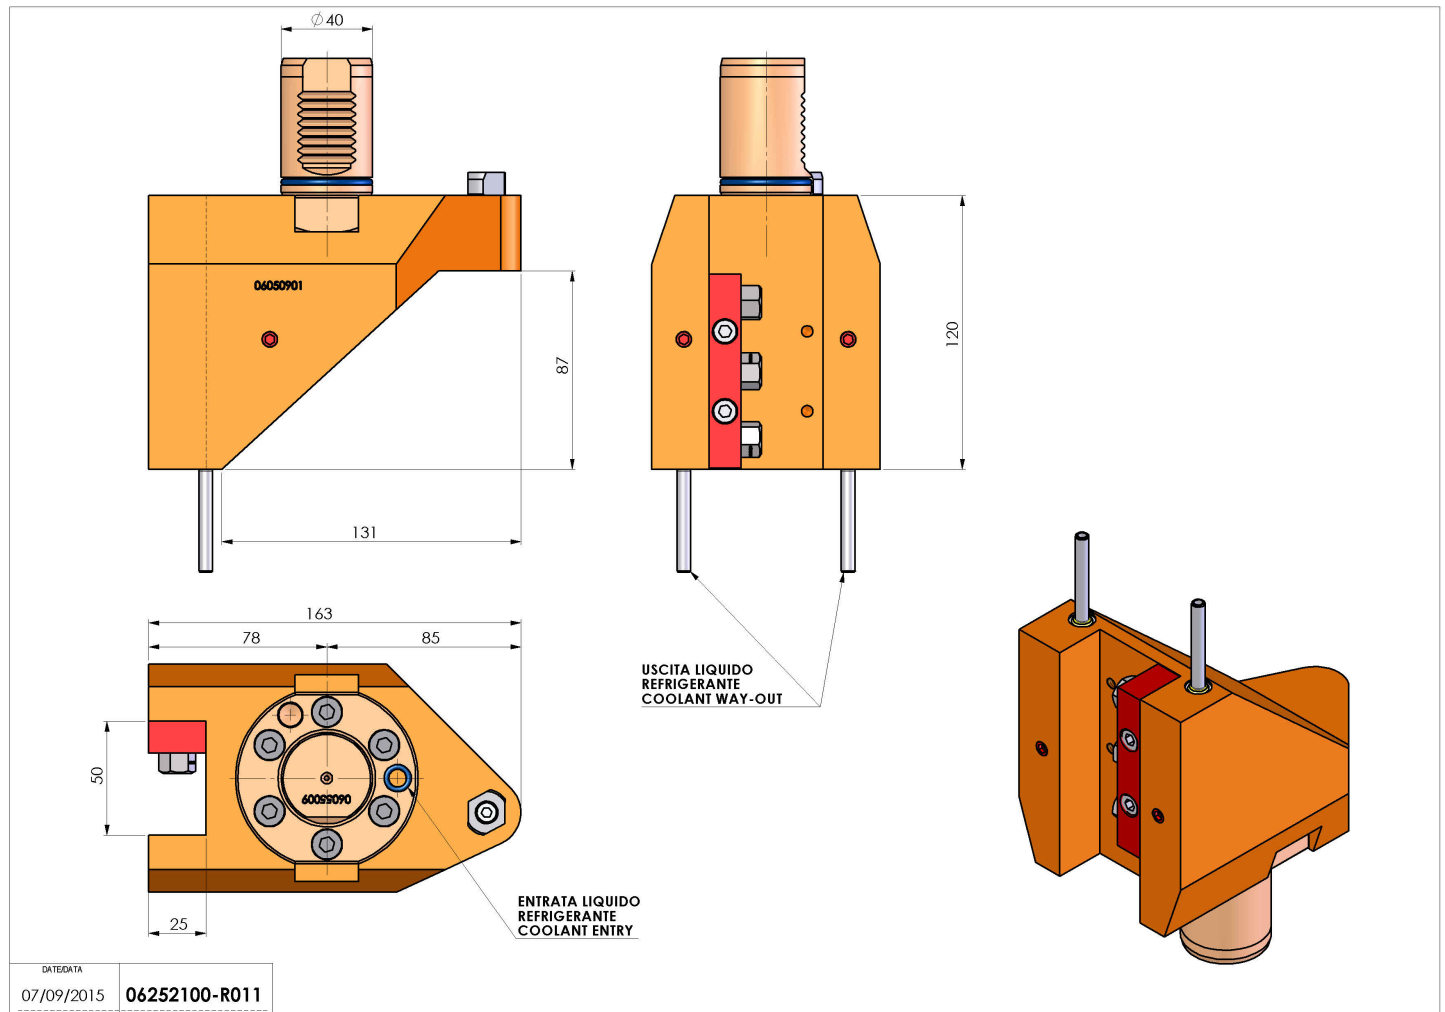

06252100 - TH-RAD VDI40 H120 DX-SX OPP MZ

Tipo	TH-RAD Portautensili statico radiale
Attacco	VDI 40
Uscita utensile	TH radiale 25x25
Raffreddamento	Refrigerazione esterna
H [mm]	120

Accessori	N.D.
Note	N.D.
Note per il montaggio	N.D.

ATTENZIONE: VERIFICARE L'ORIENTAMENTO DELLA DENTATURA VDI

Verificare sempre gli ingombri del portautensile in torretta

Salvo modifiche tecniche