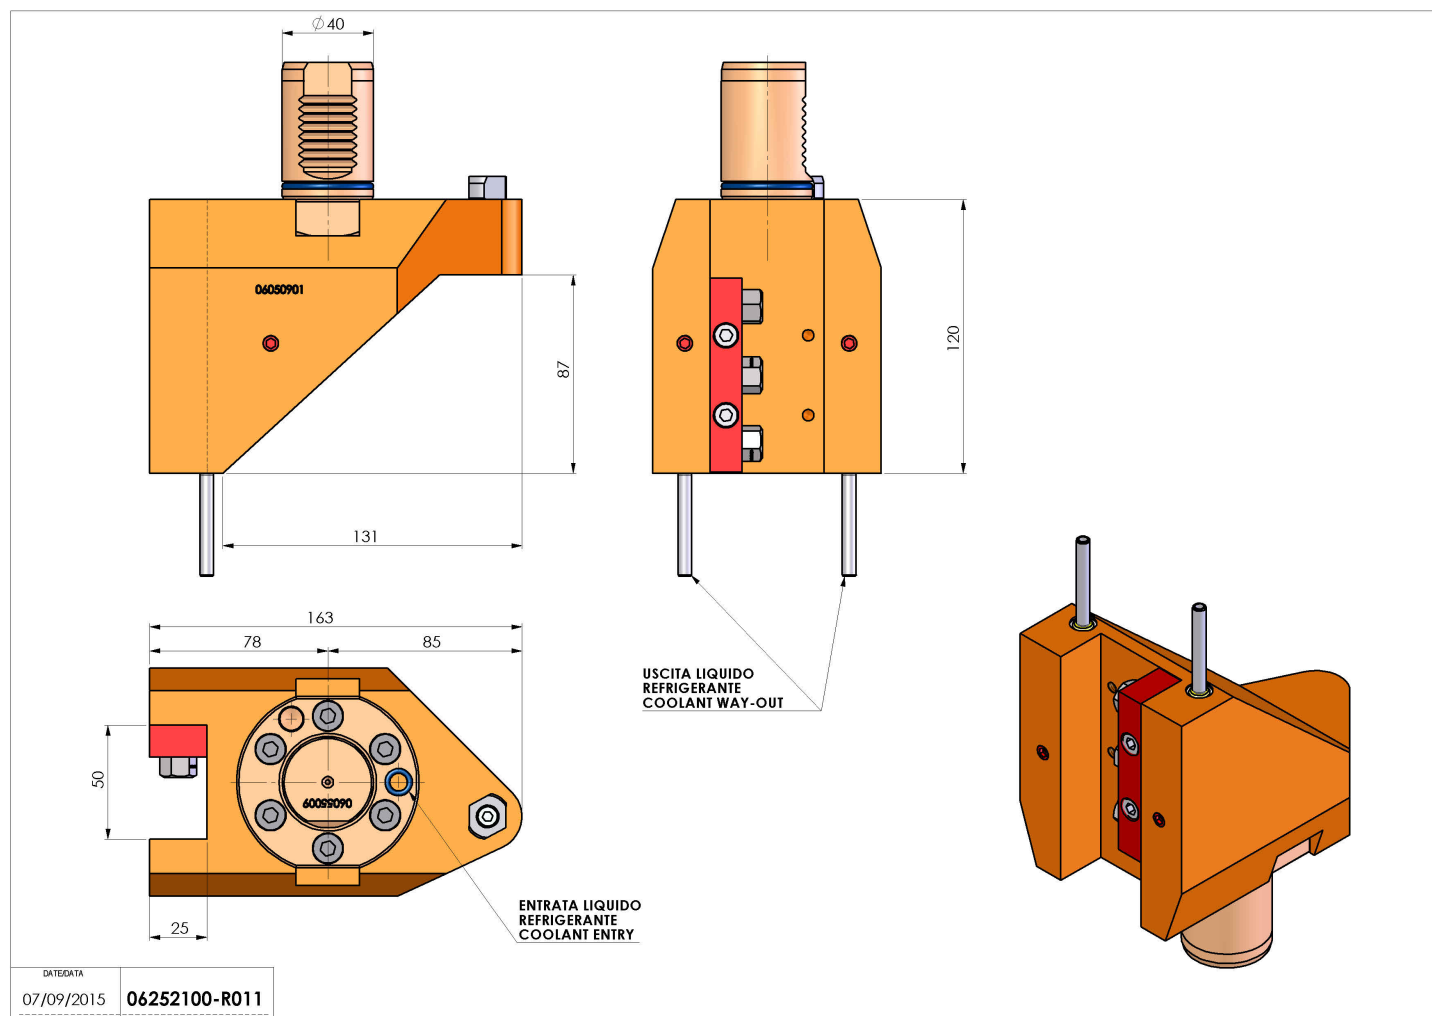

06252100 - TH-RAD VDI40 H120 DX-SX OPP MZ

Tipo	TH-RAD Portautensili statico radiale
Attacco	VDI 40
Uscita utensile	TH radiale 25x25
Raffreddamento	Refrigerazione esterna
H [mm]	120

Accessori	N.D.
Note	N.D.
Note per il montaggio	N.D.

ATTENZIONE: VERIFICARE L'ORIENTAMENTO DELLA DENTATURA VDI

Verificare sempre gli ingombri del portautensile in torretta

Salvo modifiche tecniche