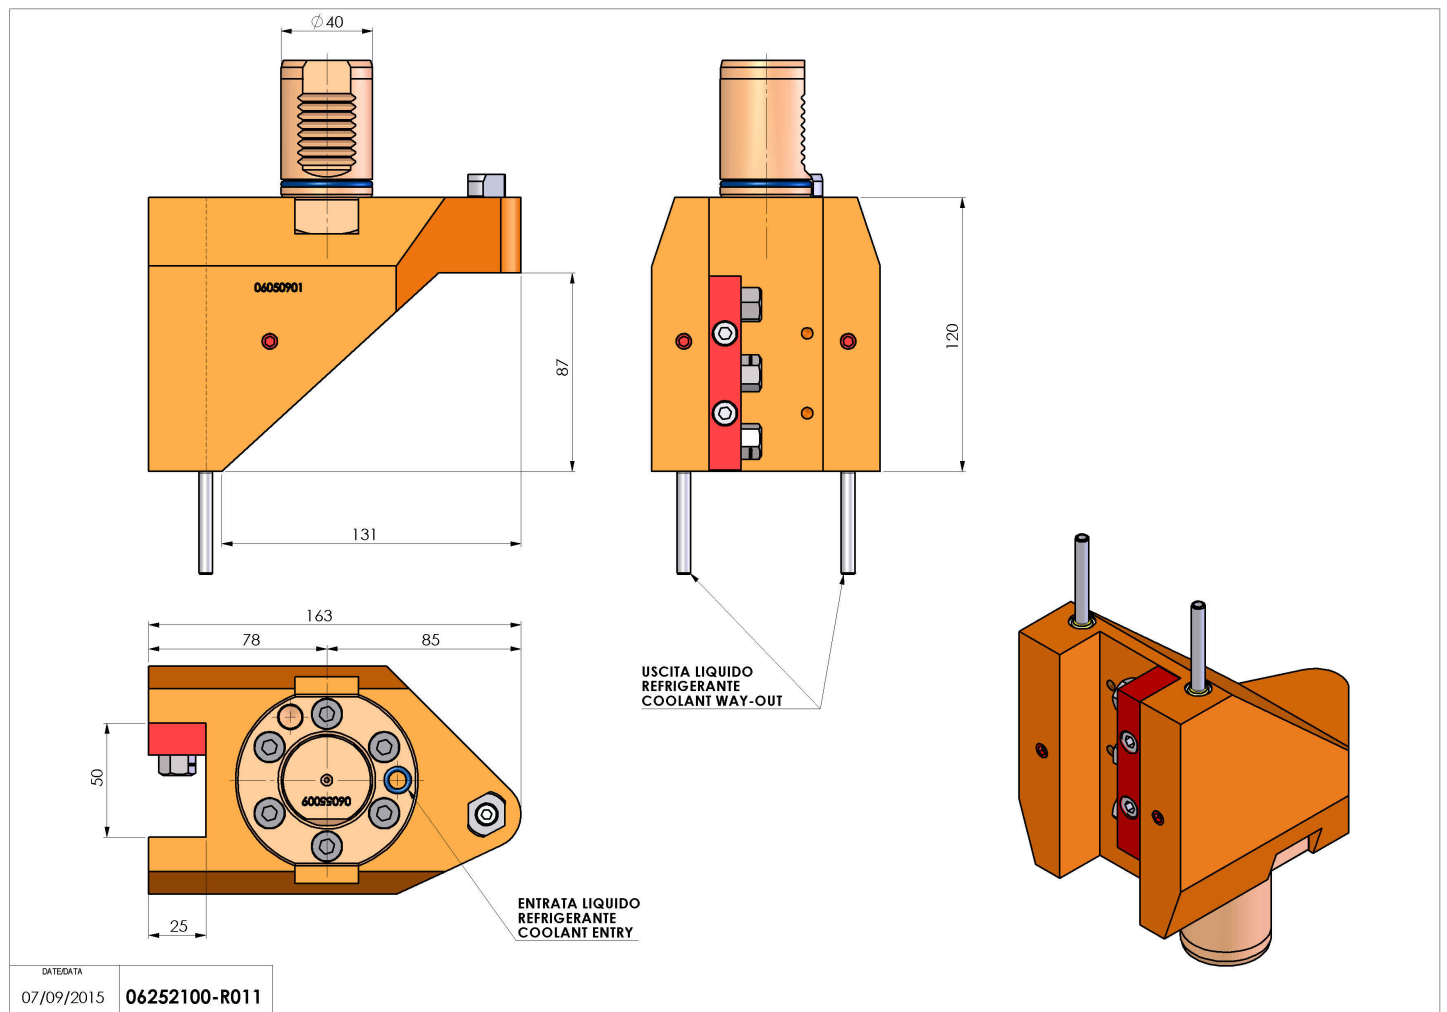

06252100 - TH-RAD VDI40 H120 DX-SX OPP MZ

Tipo	TH-RAD Portautensili statico radiale
Attacco	VDI 40
Uscita utensile	TH radiale 25x25
Raffreddamento	Refrigerazione esterna
H [mm]	120

Accessori	N.D.
Note	N.D.
Note per il montaggio	N.D.

ATTENZIONE: VERIFICARE L'ORIENTAMENTO DELLA DENTATURA VDI

Verificare sempre gli ingombri del portautensile in torretta

DATE/DATE	07/09/2015
	06252100-R011

Salvo modifiche tecniche