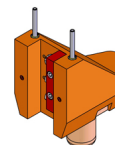

06252100 - TH-RAD VDI40 H120 DX-SX OPP MZ

Tipo	TH-RAD Portautensili statico radiale
Attacco	VDI 40
Uscita utensile	TH radiale 25x25
Raffreddamento	Refrigerazione esterna
H [mm]	120

Accessori	N.D.
Note	N.D.
Note per il montaggio	N.D.

ATTENZIONE: VERIFICARE L'ORIENTAMENTO DELLA DENTATURA VDI

Verificare sempre gli ingombri del portautensile in torretta

Salvo modifiche tecniche