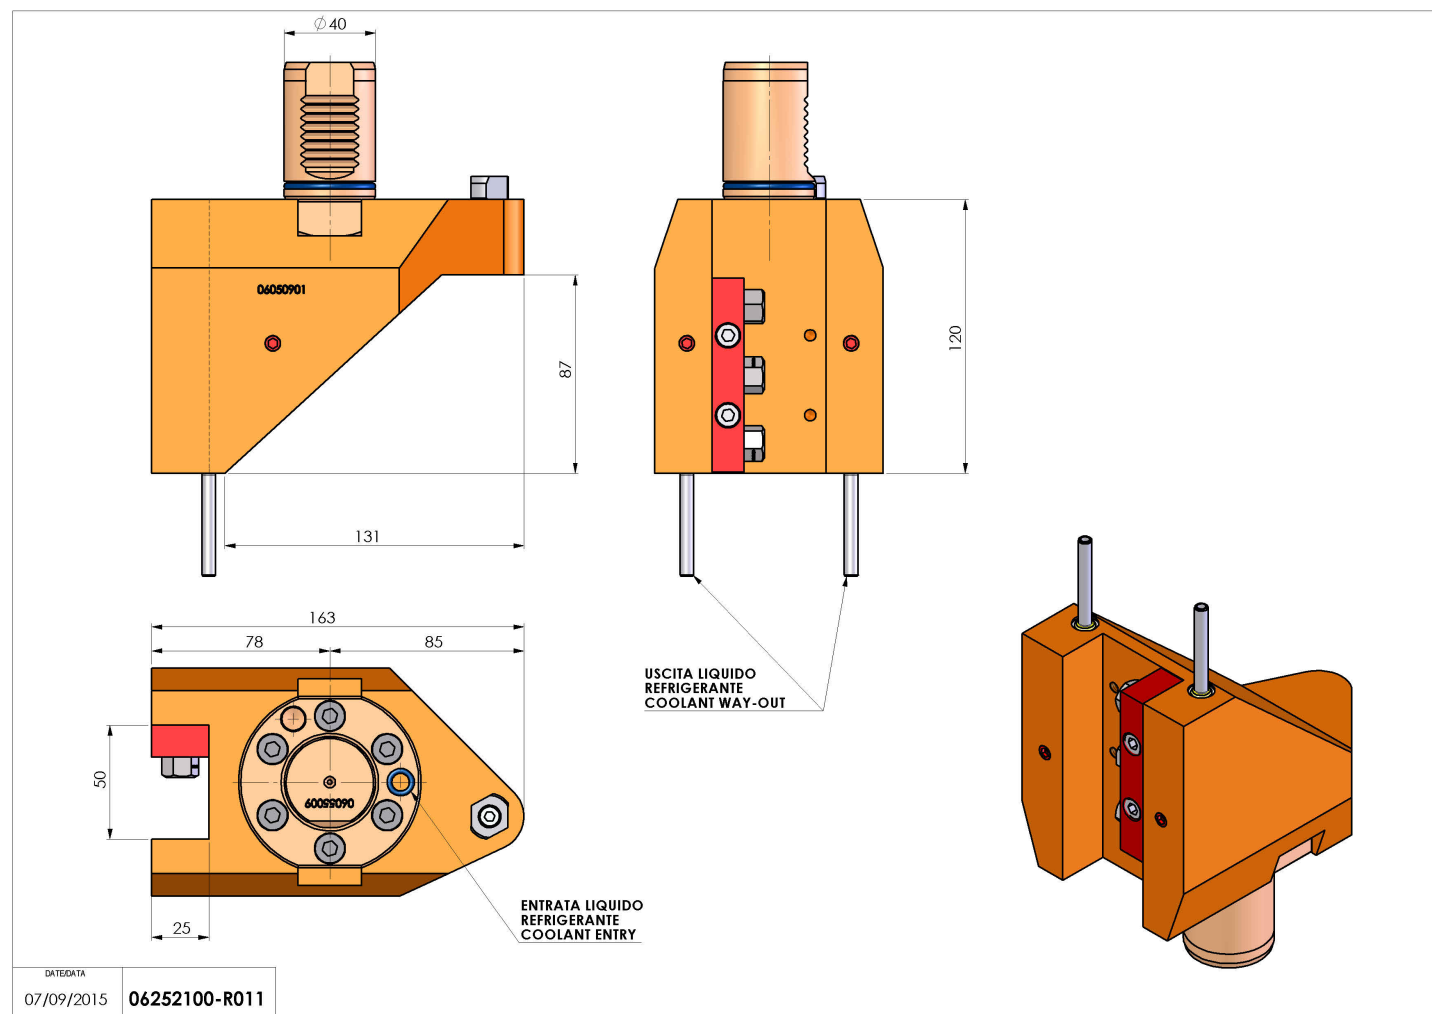

06252100 - TH-RAD VDI40 H120 DX-SX OPP MZ

Tipo	TH-RAD Portautensili statico radiale
Attacco	VDI 40
Uscita utensile	TH radiale 25x25
Raffreddamento	Refrigerazione esterna
H [mm]	120

Accessori	N.D.
Note	N.D.
Note per il montaggio	N.D.

ATTENZIONE: VERIFICARE L'ORIENTAMENTO DELLA DENTATURA VDI

Verificare sempre gli ingombri del portautensile in torretta

Salvo modifiche tecniche