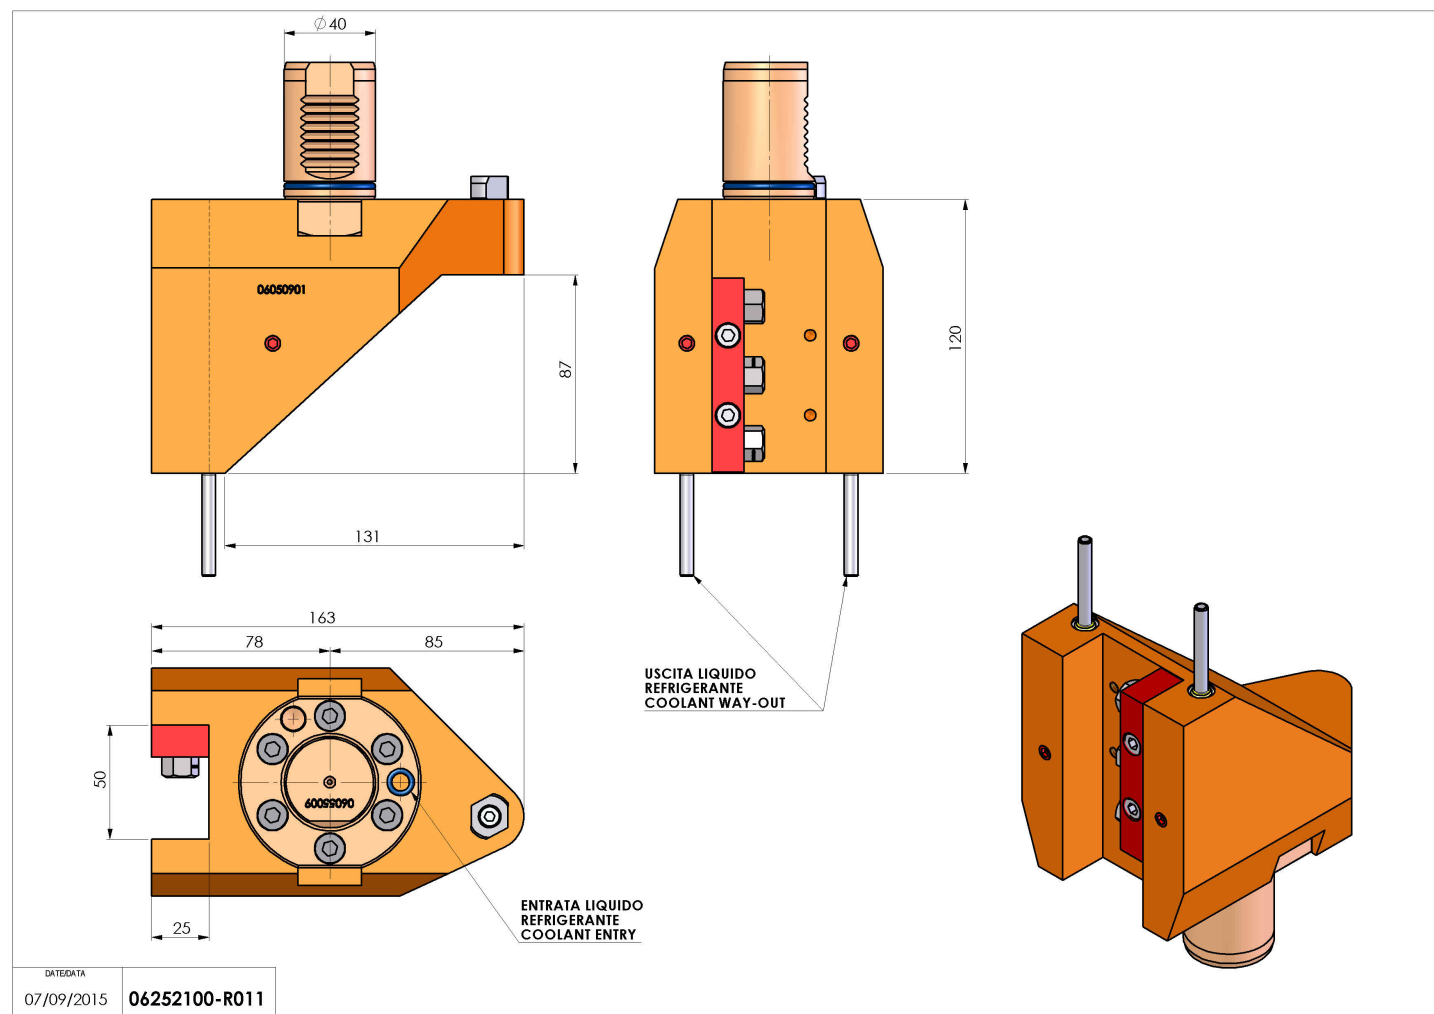

06252100 - TH-RAD VDI40 H120 DX-SX OPP MZ

Tipo	TH-RAD Portautensili statico radiale
Attacco	VDI 40
Uscita utensile	TH radiale 25x25
Raffreddamento	Refrigerazione esterna
H [mm]	120

Accessori	N.D.
Note	N.D.
Note per il montaggio	N.D.

ATTENZIONE: VERIFICARE L'ORIENTAMENTO DELLA DENTATURA VDI

Verificare sempre gli ingombri del portautensile in torretta

Salvo modifiche tecniche