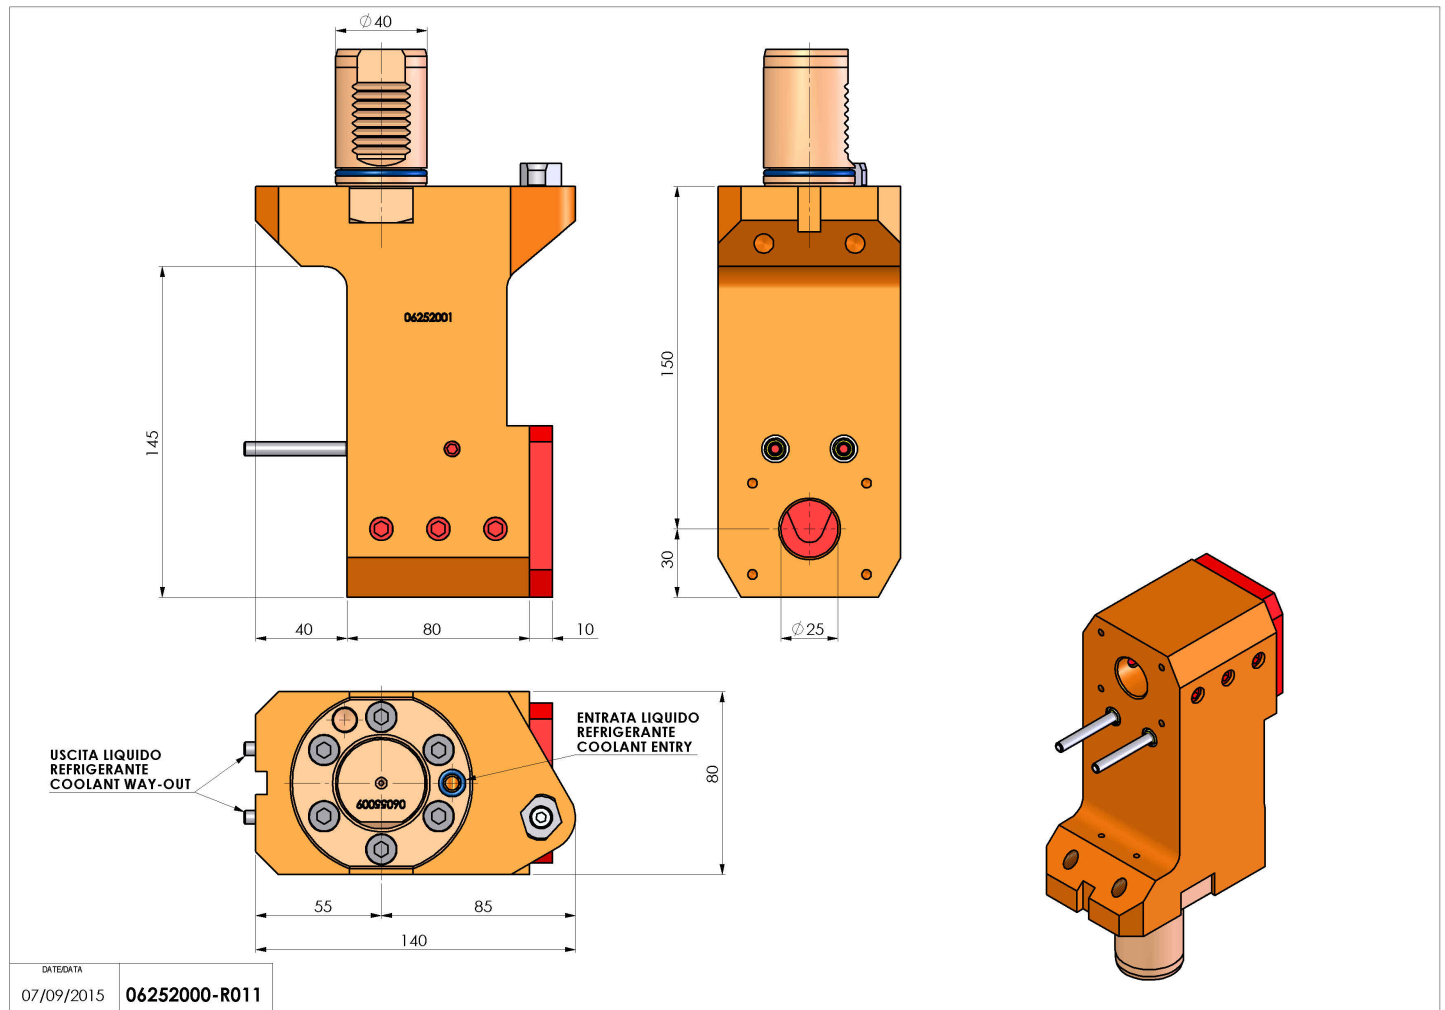

06252000 - TH-BRB VDI40 D25 H150 OFS RFMZ

Tipo	TH-BRB Portautensili statico portabareno
Attacco	VDI 40
Uscita utensile	TH porta bareno 25
Raffreddamento	Refrigerazione esterna / interna
H [mm]	150

Accessori	N.D.
Note	N.D.
Note per il montaggio	N.D.

ATTENZIONE: VERIFICARE L'ORIENTAMENTO DELLA DENTATURA VDI

Verificare sempre gli ingombri del portautensile in torretta

Salvo modifiche tecniche

DATE/DATE
07/09/2015 06252000-R011