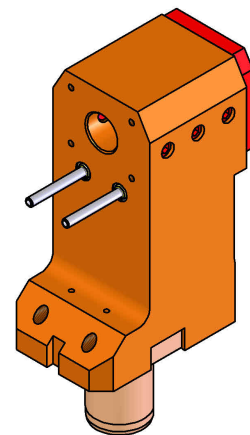

06252000 - TH-BRB VDI40 D25 H150 OFS RFMZ

Tipo	TH-BRB Portautensili statico portabareno
Attacco	VDI 40
Uscita utensile	TH porta bareno 25
Raffreddamento	Refrigerazione esterna / interna
H [mm]	150

Accessori	N.D.
Note	N.D.
Note per il montaggio	N.D.

ATTENZIONE: VERIFICARE L'ORIENTAMENTO DELLA DENTATURA VDI

Verificare sempre gli ingombri del portautensile in torretta

Salvo modifiche tecniche

DATE/DATE
07/09/2015 06252000-R011