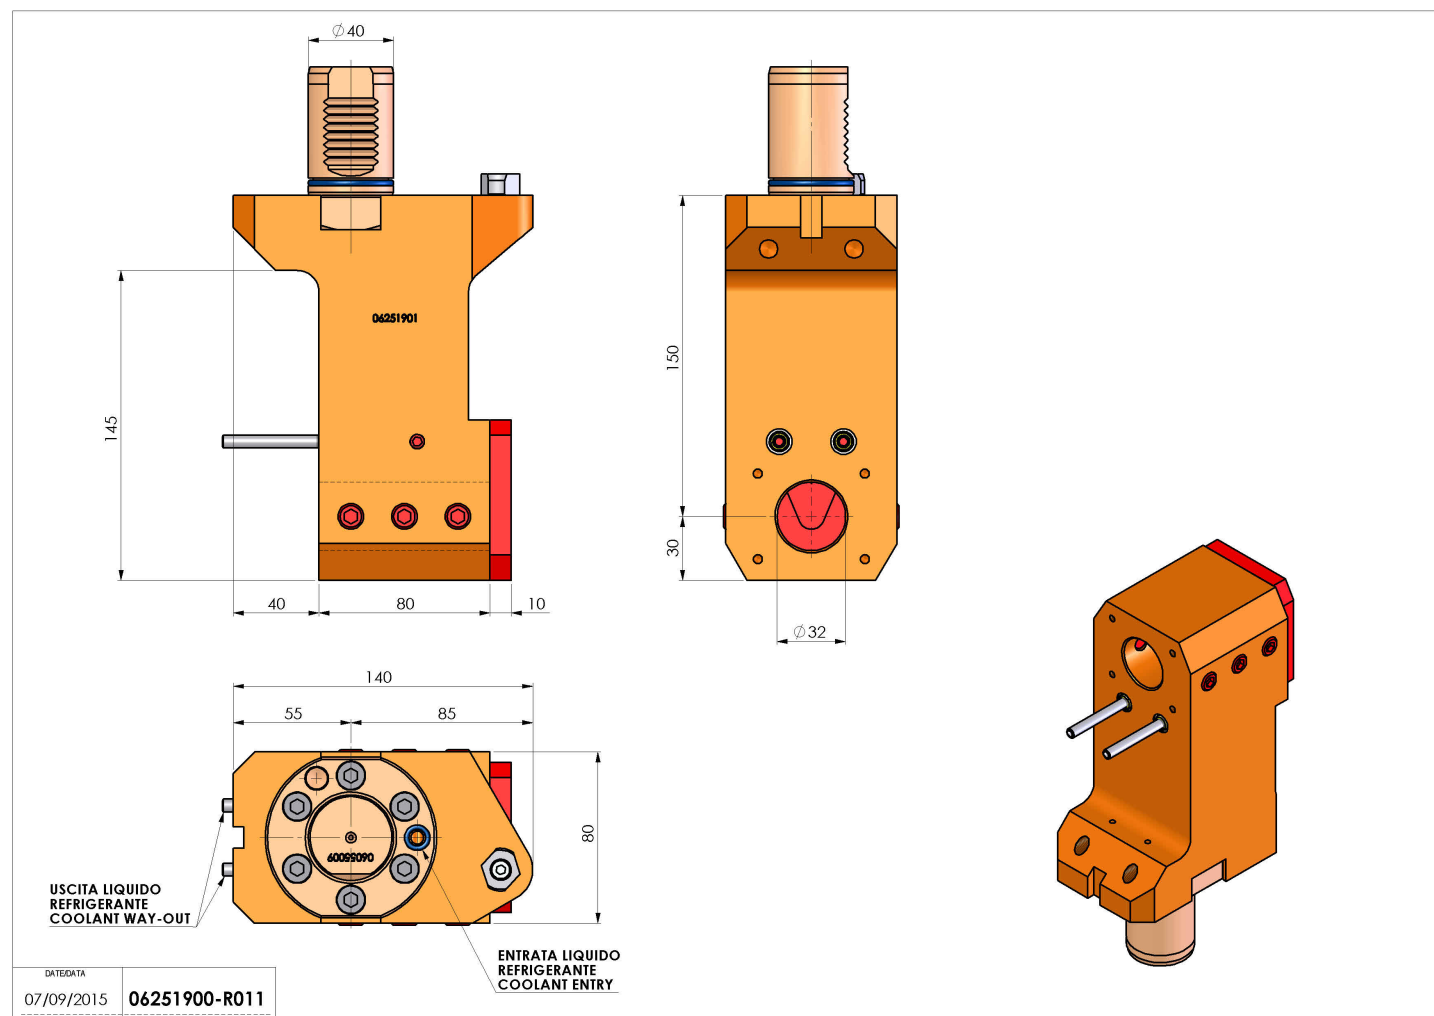

06251900 - TH-BRB VDI40 D32 H150 OFS RFMZ

Tipo	TH-BRB Portautensili statico portabareno
Attacco	VDI 40
Uscita utensile	TH porta bareno 32
Raffreddamento	Refrigerazione esterna / interna
H [mm]	150

Accessori	N.D.
Note	N.D.
Note per il montaggio	N.D.

ATTENZIONE: VERIFICARE L'ORIENTAMENTO DELLA DENTATURA VDI

Verificare sempre gli ingombri del portautensile in torretta

Salvo modifiche tecniche