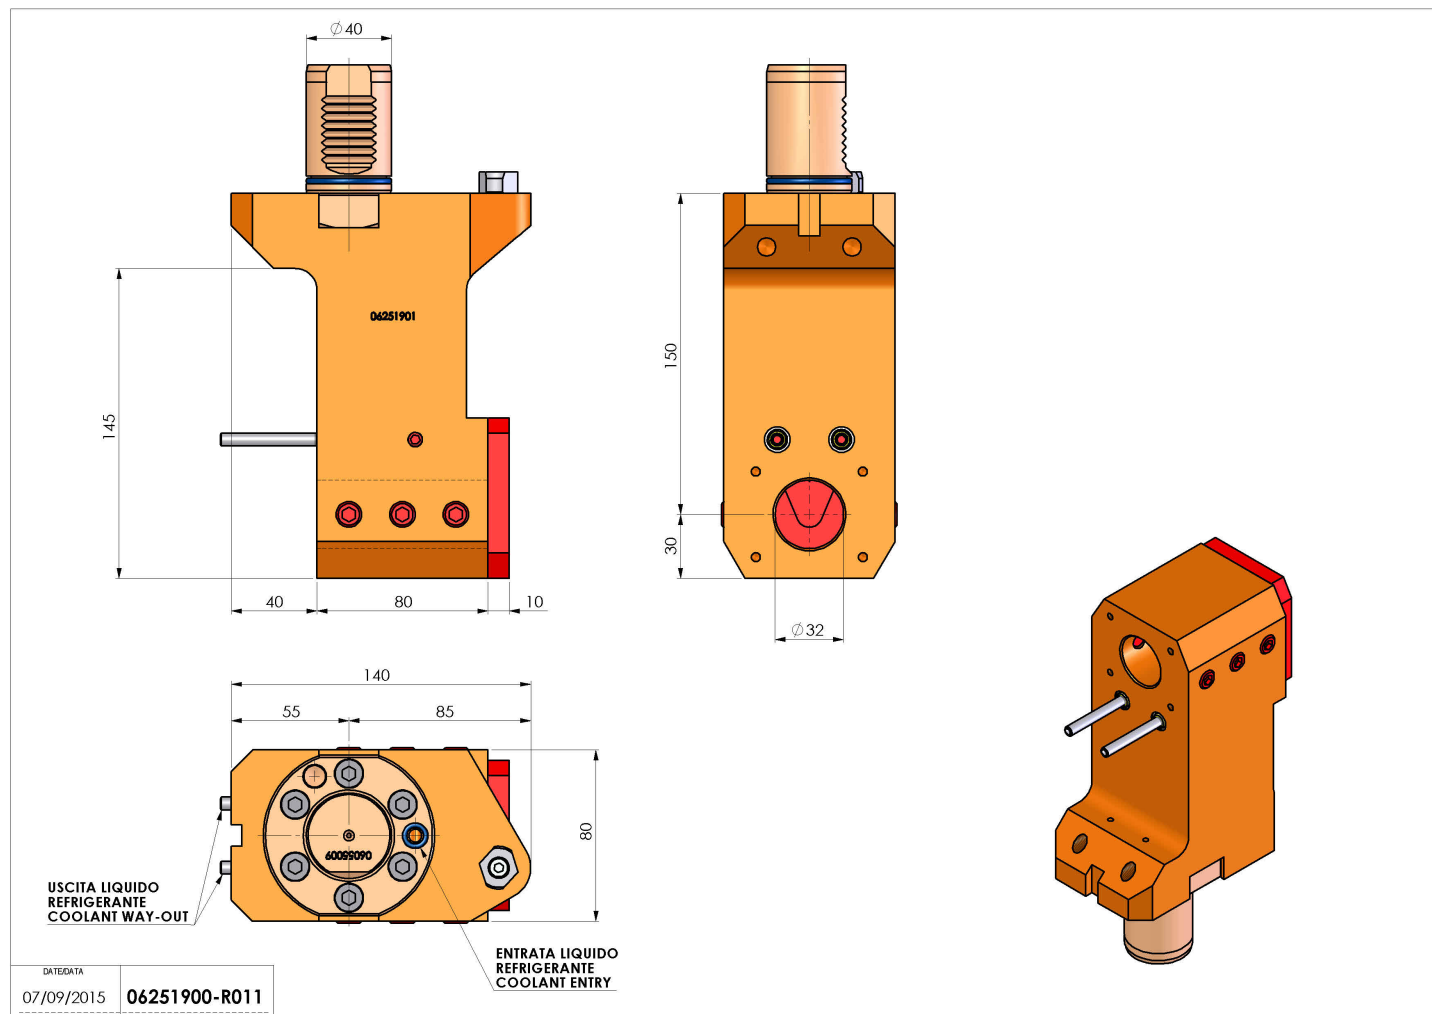

## 06251900 - TH-BRB VDI40 D32 H150 OFS RFMZ

<b>Tipo</b>	TH-BRB Portautensili statico portabareno
<b>Attacco</b>	VDI 40
<b>Uscita utensile</b>	TH porta bareno 32
<b>Raffreddamento</b>	Refrigerazione esterna / interna
<b>H [mm]</b>	150

<b>Accessori</b>	N.D.
<b>Note</b>	N.D.
<b>Note per il montaggio</b>	N.D.

**ATTENZIONE: VERIFICARE L'ORIENTAMENTO DELLA DENTATURA VDI**

Verificare sempre gli ingombri del portautensile in torretta

Salvo modifiche tecniche