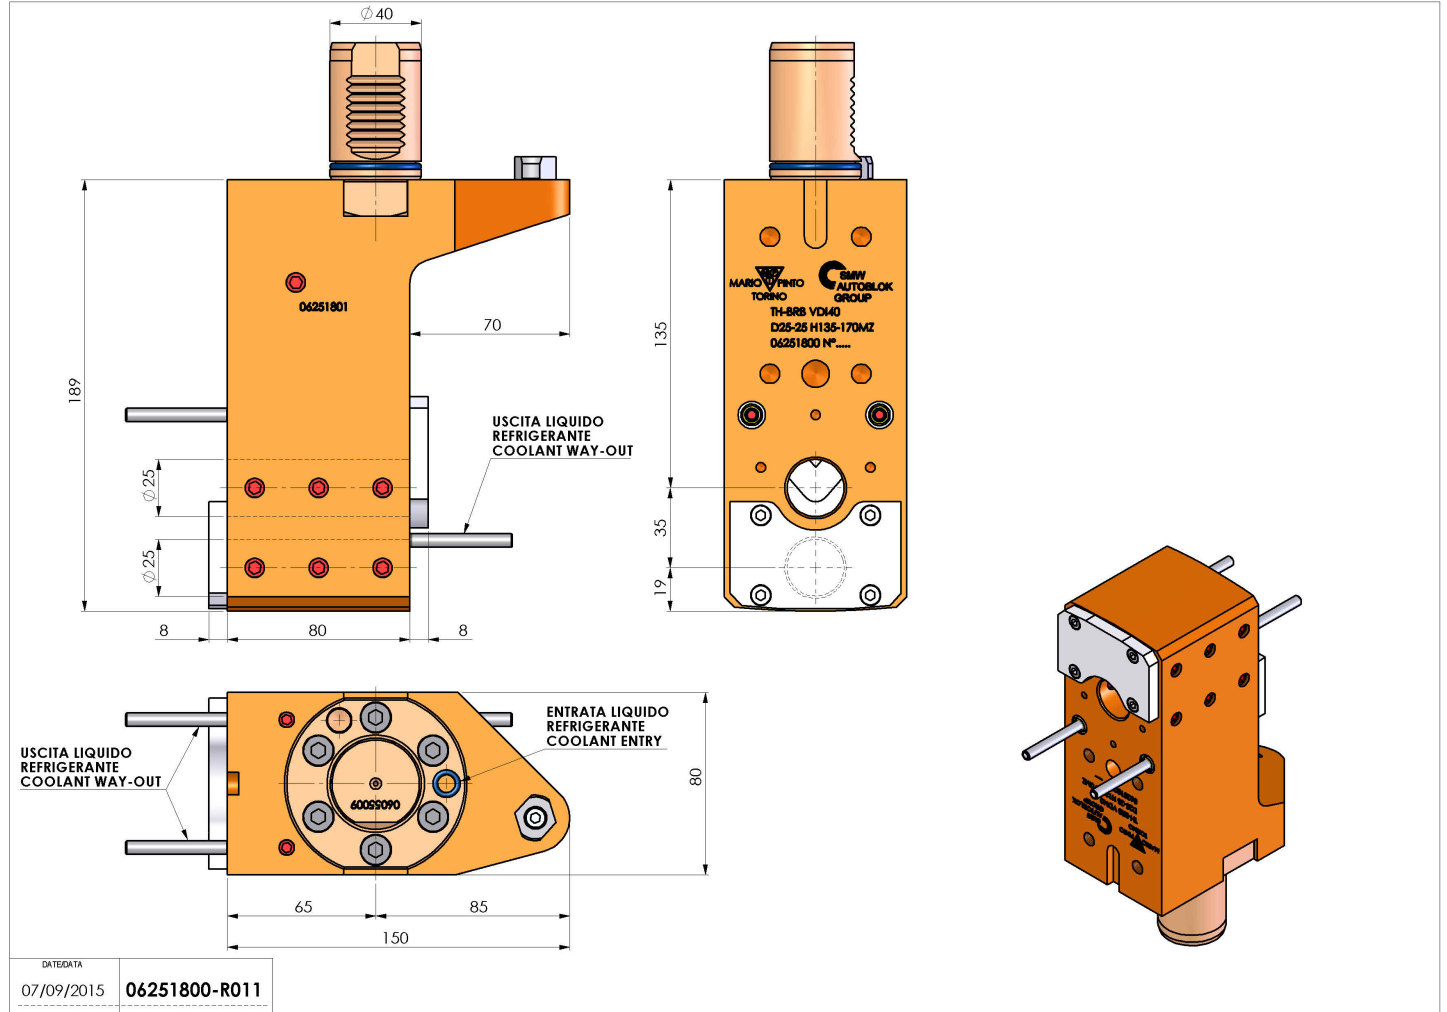

06251800 - TH-BRB VDI40 D25-25 H170-135MZ

Tipo	TH-BRB Portautensili statico portabareno
Attacco	VDI 40
Uscita utensile	TH porta bareno 25
Raffreddamento	Refrigerazione esterna / interna
H [mm]	170

Accessori	N.D.
Note	N.D.
Note per il montaggio	N.D.

ATTENZIONE: VERIFICARE L'ORIENTAMENTO DELLA DENTATURA VDI

Verificare sempre gli ingombri del portautensile in torretta

Salvo modifiche tecniche

DATE/DATE	07/09/2015
PART NUMBER	06251800-R011