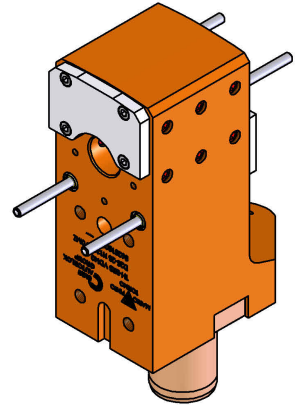

06251800 - TH-BRB VDI40 D25-25 H170-135MZ

Tipo	TH-BRB Portautensili statico portabareno
Attacco	VDI 40
Uscita utensile	TH porta bareno 25
Raffreddamento	Refrigerazione esterna / interna
H [mm]	170

Accessori	N.D.
Note	N.D.
Note per il montaggio	N.D.

ATTENZIONE: VERIFICARE L'ORIENTAMENTO DELLA DENTATURA VDI

Verificare sempre gli ingombri del portautensile in torretta

Salvo modifiche tecniche

DATE/DATE	07/09/2015
PART NUMBER	06251800-R011