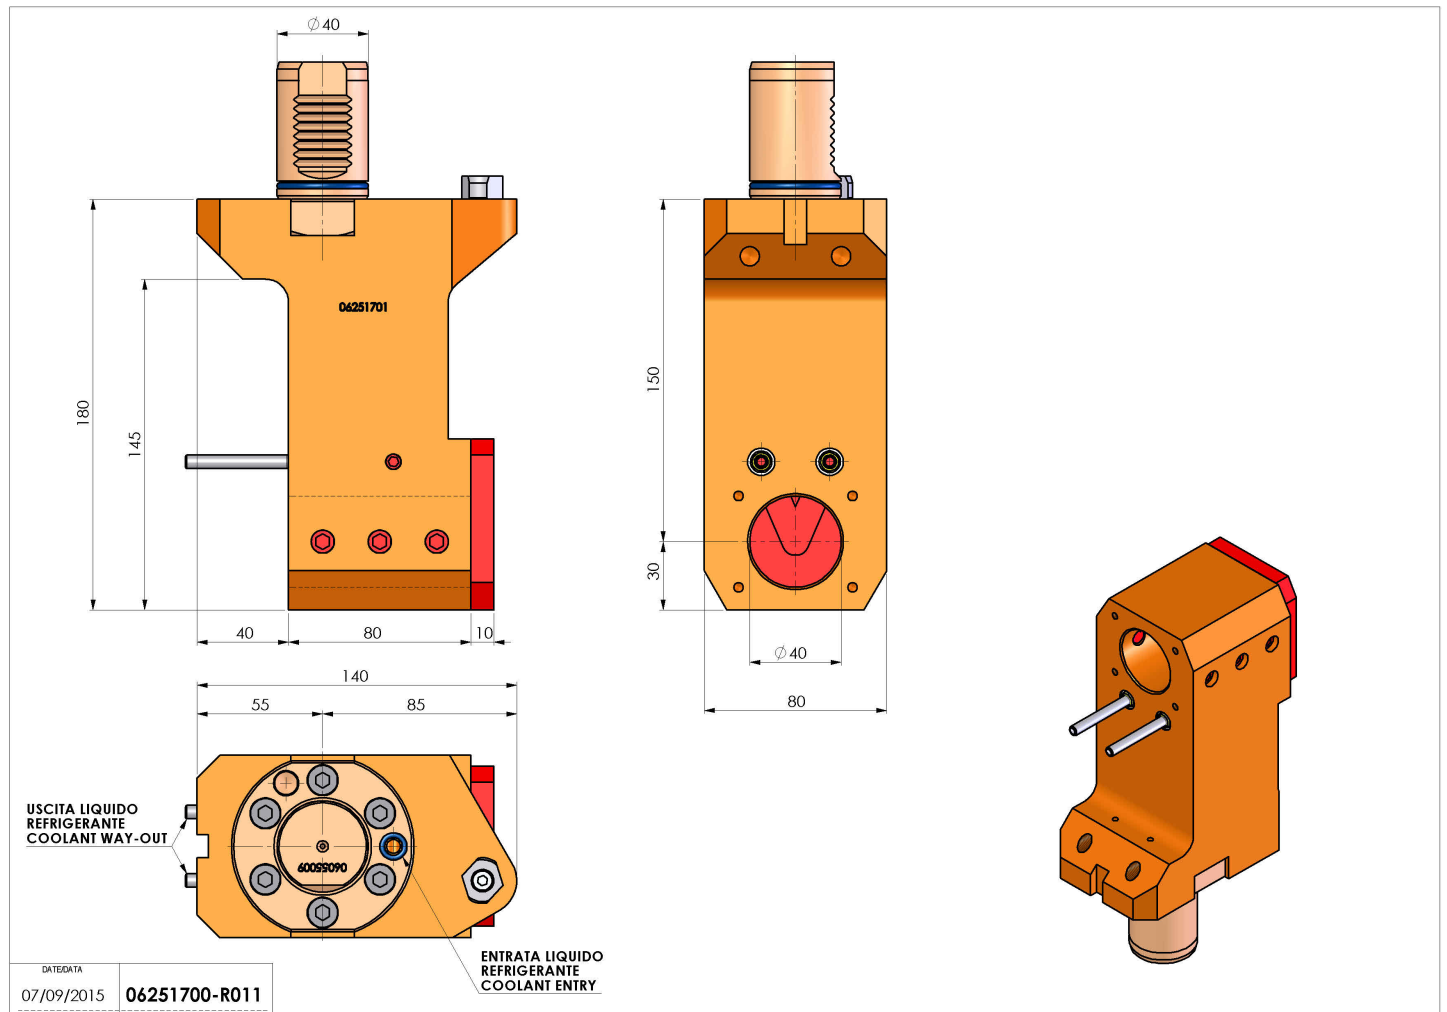

06251700 - TH-BRB VDI40 D40 H150 OFS RFMZ

Tipo	TH-BRB Portautensili statico portabareno
Attacco	VDI 40
Uscita utensile	TH porta bareno 40
Raffreddamento	Refrigerazione esterna / interna
H [mm]	150

Accessori	N.D.
Note	N.D.
Note per il montaggio	N.D.

ATTENZIONE: VERIFICARE L'ORIENTAMENTO DELLA DENTATURA VDI

Verificare sempre gli ingombri del portautensile in torretta

Salvo modifiche tecniche