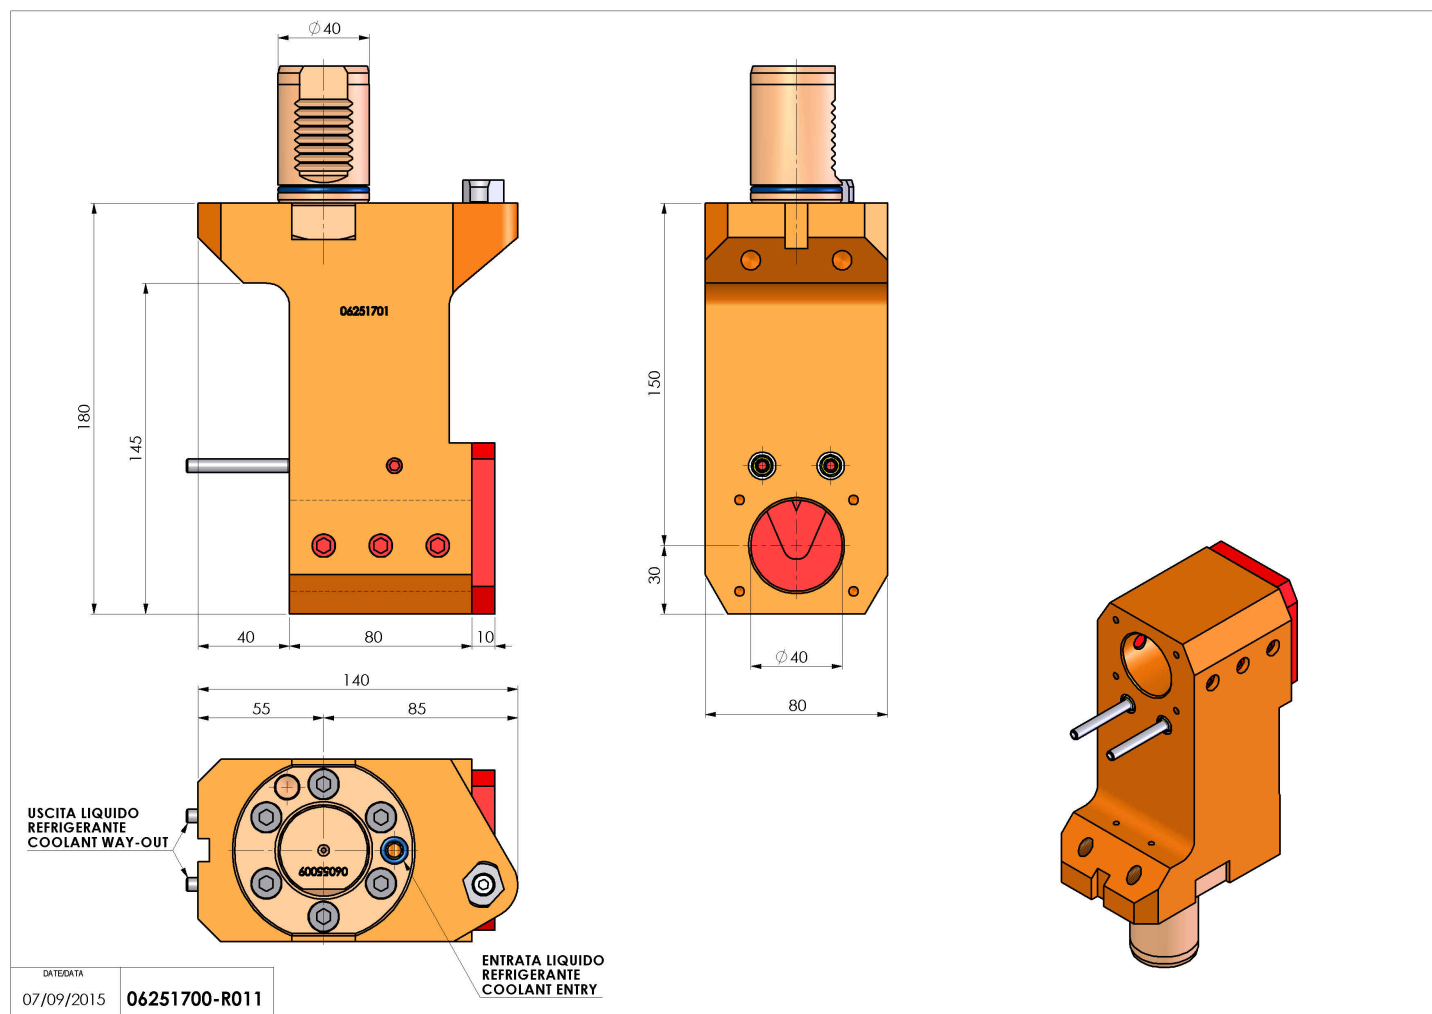

06251700 - TH-BRB VDI40 D40 H150 OFS RFMZ

Tipo	TH-BRB Portautensili statico portabareno
Attacco	VDI 40
Uscita utensile	TH porta bareno 40
Raffreddamento	Refrigerazione esterna / interna
H [mm]	150

Accessori	N.D.
Note	N.D.
Note per il montaggio	N.D.

ATTENZIONE: VERIFICARE L'ORIENTAMENTO DELLA DENTATURA VDI

Verificare sempre gli ingombri del portautensile in torretta

Salvo modifiche tecniche