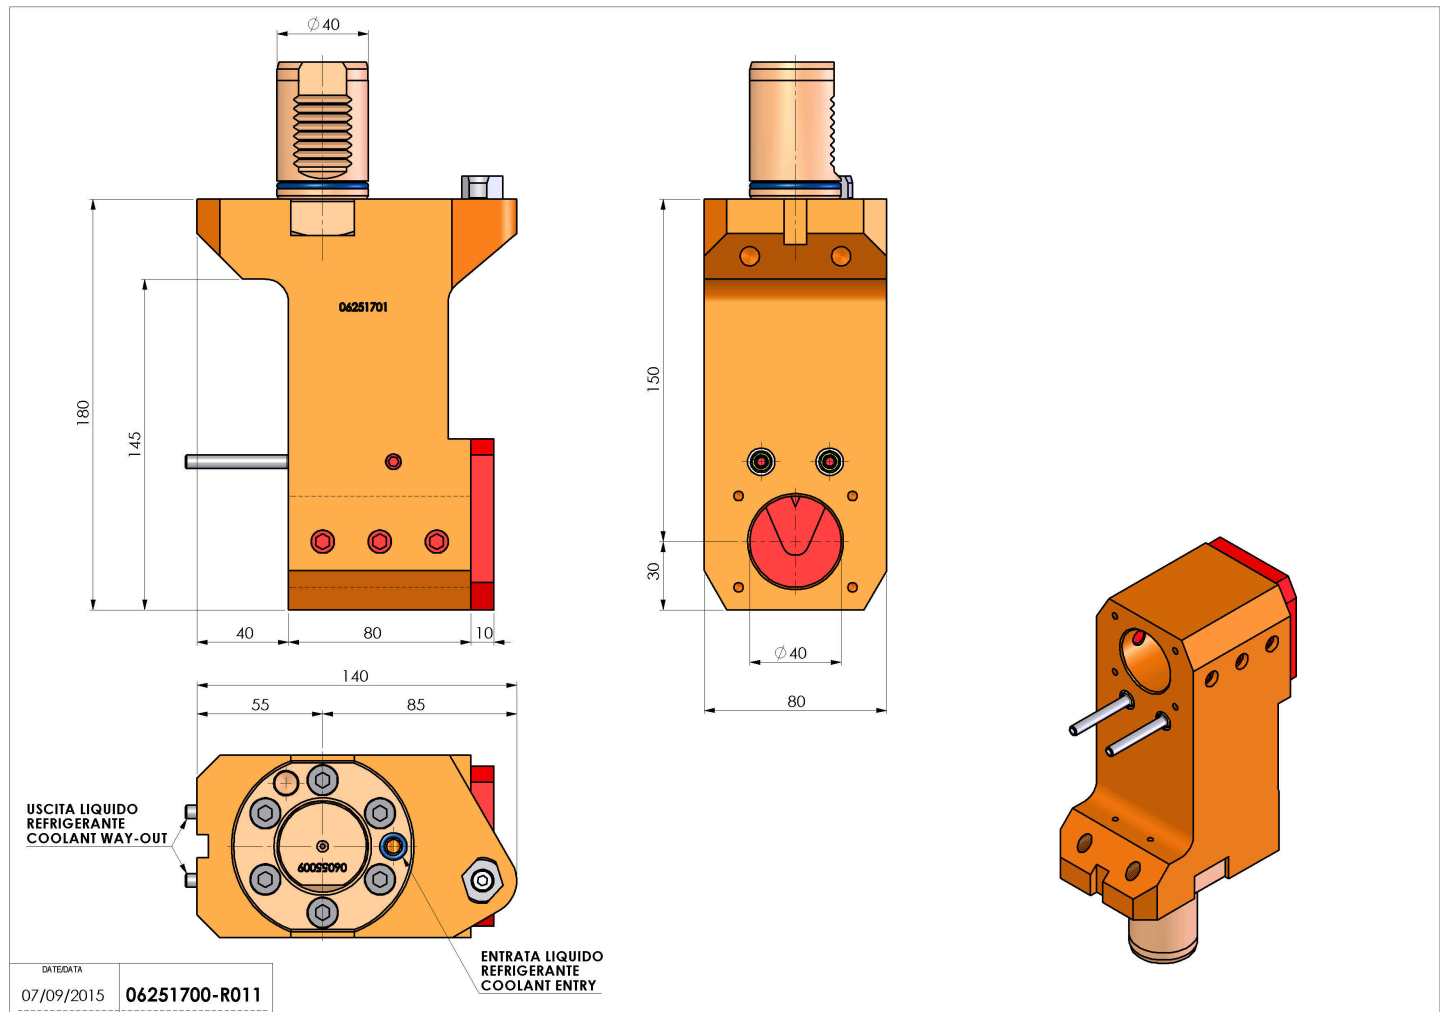

# 06251700 - TH-BRB VDI40 D40 H150 OFS RFMZ

<b>Tipo</b>	TH-BRB Portautensili statico portabareno
<b>Attacco</b>	VDI 40
<b>Uscita utensile</b>	TH porta bareno 40
<b>Raffreddamento</b>	Refrigerazione esterna / interna
<b>H [mm]</b>	150

<b>Accessori</b>	N.D.
<b>Note</b>	N.D.
<b>Note per il montaggio</b>	N.D.

**ATTENZIONE: VERIFICARE L'ORIENTAMENTO DELLA DENTATURA VDI**

Verificare sempre gli ingombri del portautensile in torretta

**Salvo modifiche tecniche**