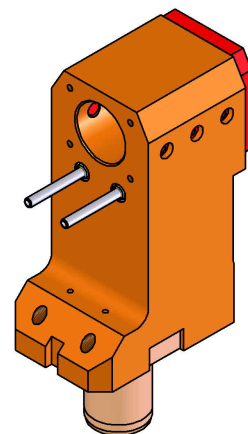

06251700 - TH-BRB VDI40 D40 H150 OFS RFMZ

Tipo	TH-BRB Portautensili statico portabareno
Attacco	VDI 40
Uscita utensile	TH porta bareno 40
Raffreddamento	Refrigerazione esterna / interna
H [mm]	150

Accessori	N.D.
Note	N.D.
Note per il montaggio	N.D.

ATTENZIONE: VERIFICARE L'ORIENTAMENTO DELLA DENTATURA VDI

Verificare sempre gli ingombri del portautensile in torretta

Salvo modifiche tecniche