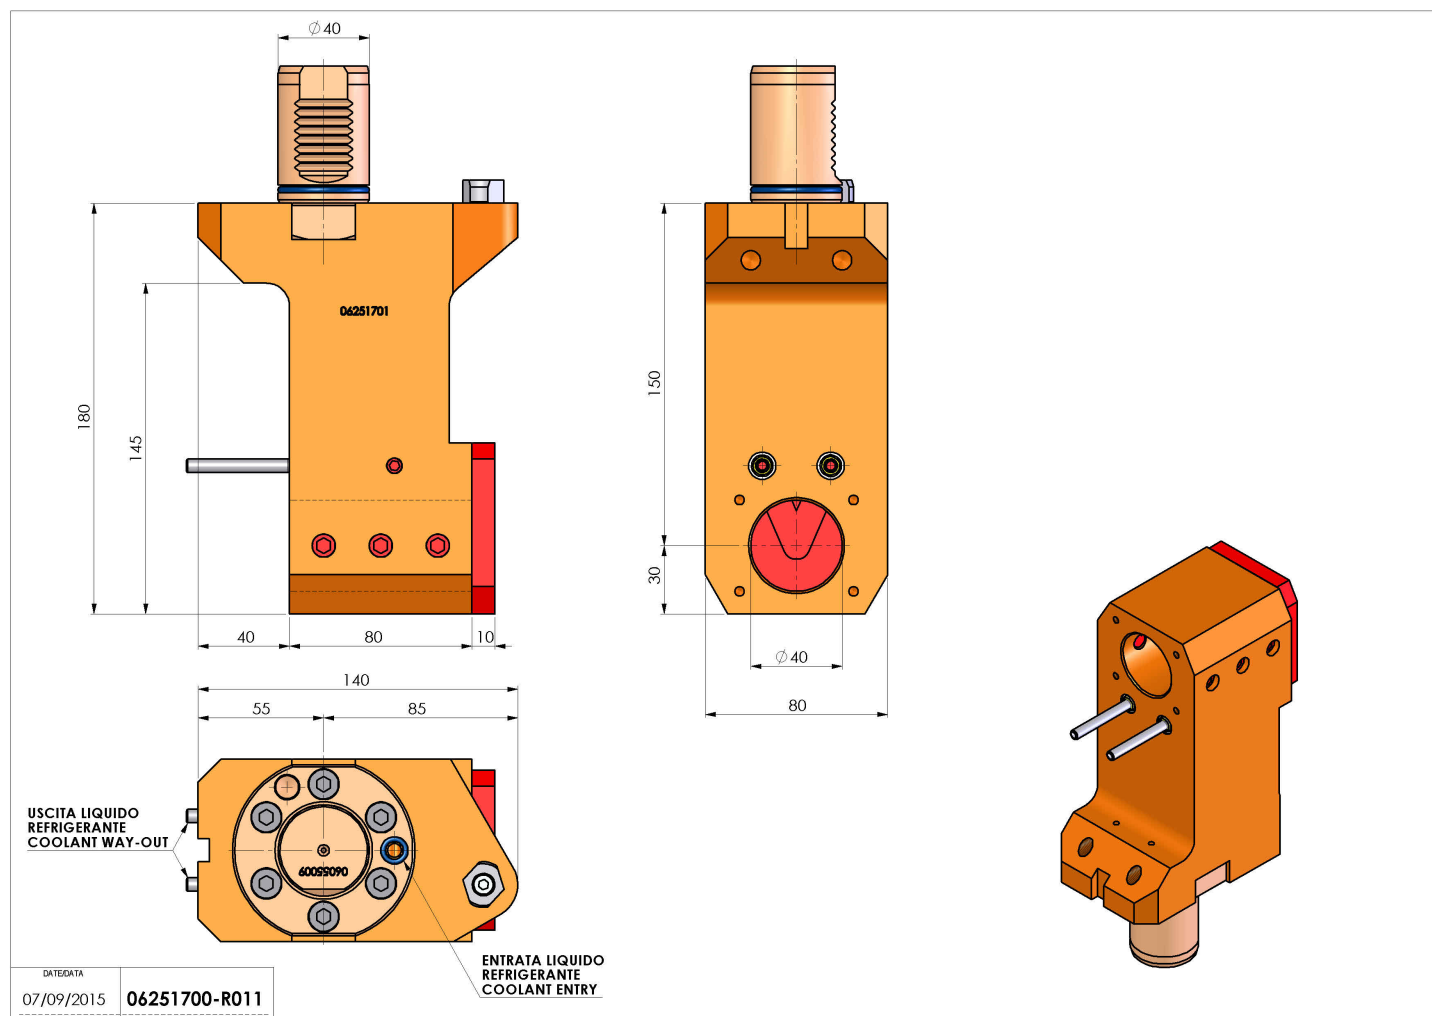

## 06251700 - TH-BRB VDI40 D40 H150 OFS RFMZ

<b>Tipo</b>	TH-BRB Portautensili statico portabareno
<b>Attacco</b>	VDI 40
<b>Uscita utensile</b>	TH porta bareno 40
<b>Raffreddamento</b>	Refrigerazione esterna / interna
<b>H [mm]</b>	150

<b>Accessori</b>	N.D.
<b>Note</b>	N.D.
<b>Note per il montaggio</b>	N.D.

**ATTENZIONE: VERIFICARE L'ORIENTAMENTO DELLA DENTATURA VDI**

Verificare sempre gli ingombri del portautensile in torretta

Salvo modifiche tecniche