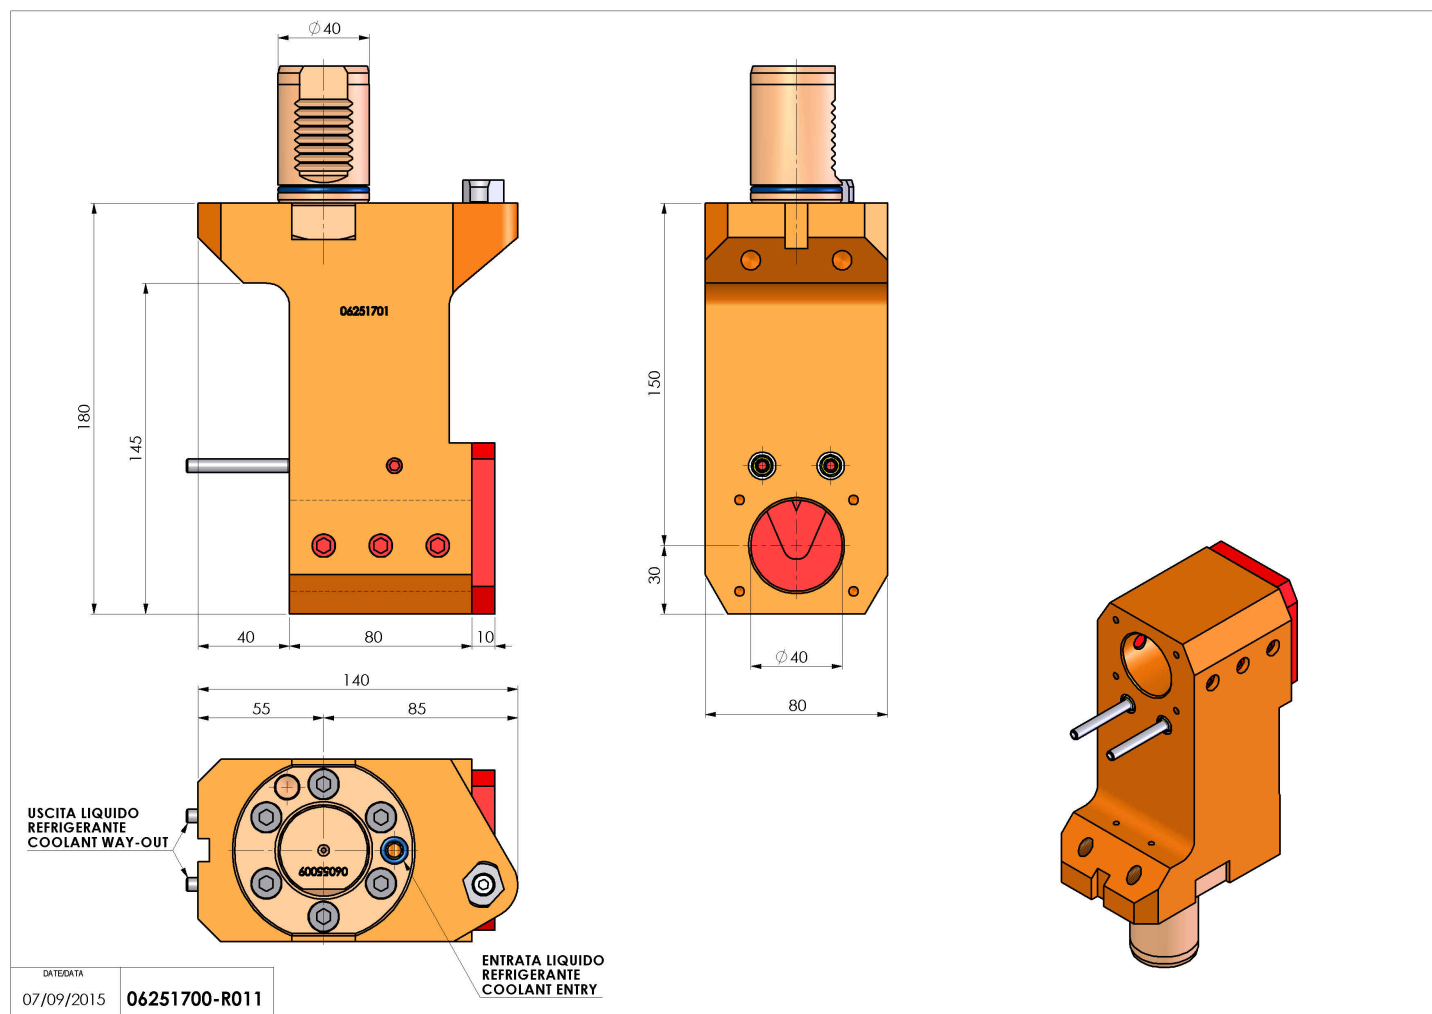

## 06251700 - TH-BRB VDI40 D40 H150 OFS RFMZ

<b>Tipo</b>	TH-BRB Portautensili statico portabareno
<b>Attacco</b>	VDI 40
<b>Uscita utensile</b>	TH porta bareno 40
<b>Raffreddamento</b>	Refrigerazione esterna / interna
<b>H [mm]</b>	150

<b>Accessori</b>	N.D.
<b>Note</b>	N.D.
<b>Note per il montaggio</b>	N.D.

**ATTENZIONE: VERIFICARE L'ORIENTAMENTO DELLA DENTATURA VDI**

Verificare sempre gli ingombri del portautensile in torretta

Salvo modifiche tecniche