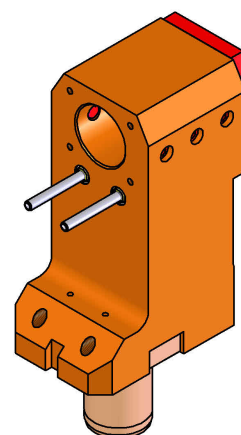

06251700 - TH-BRB VDI40 D40 H150 OFS RFMZ

Tipo	TH-BRB Portautensili statico portabareno
Attacco	VDI 40
Uscita utensile	TH porta bareno 40
Raffreddamento	Refrigerazione esterna / interna
H [mm]	150

Accessori	N.D.
Note	N.D.
Note per il montaggio	N.D.

ATTENZIONE: VERIFICARE L'ORIENTAMENTO DELLA DENTATURA VDI

Verificare sempre gli ingombri del portautensile in torretta

Salvo modifiche tecniche