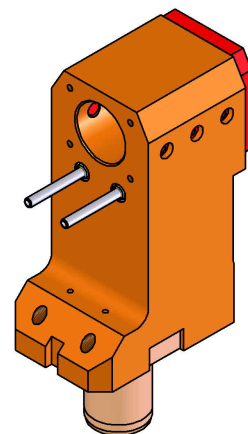

# 06251700 - TH-BRB VDI40 D40 H150 OFS RFMZ

<b>Tipo</b>	TH-BRB Portautensili statico portabareno
<b>Attacco</b>	VDI 40
<b>Uscita utensile</b>	TH porta bareno 40
<b>Raffreddamento</b>	Refrigerazione esterna / interna
<b>H [mm]</b>	150

<b>Accessori</b>	N.D.
<b>Note</b>	N.D.
<b>Note per il montaggio</b>	N.D.

**ATTENZIONE: VERIFICARE L'ORIENTAMENTO DELLA DENTATURA VDI**

Verificare sempre gli ingombri del portautensile in torretta

**Salvo modifiche tecniche**