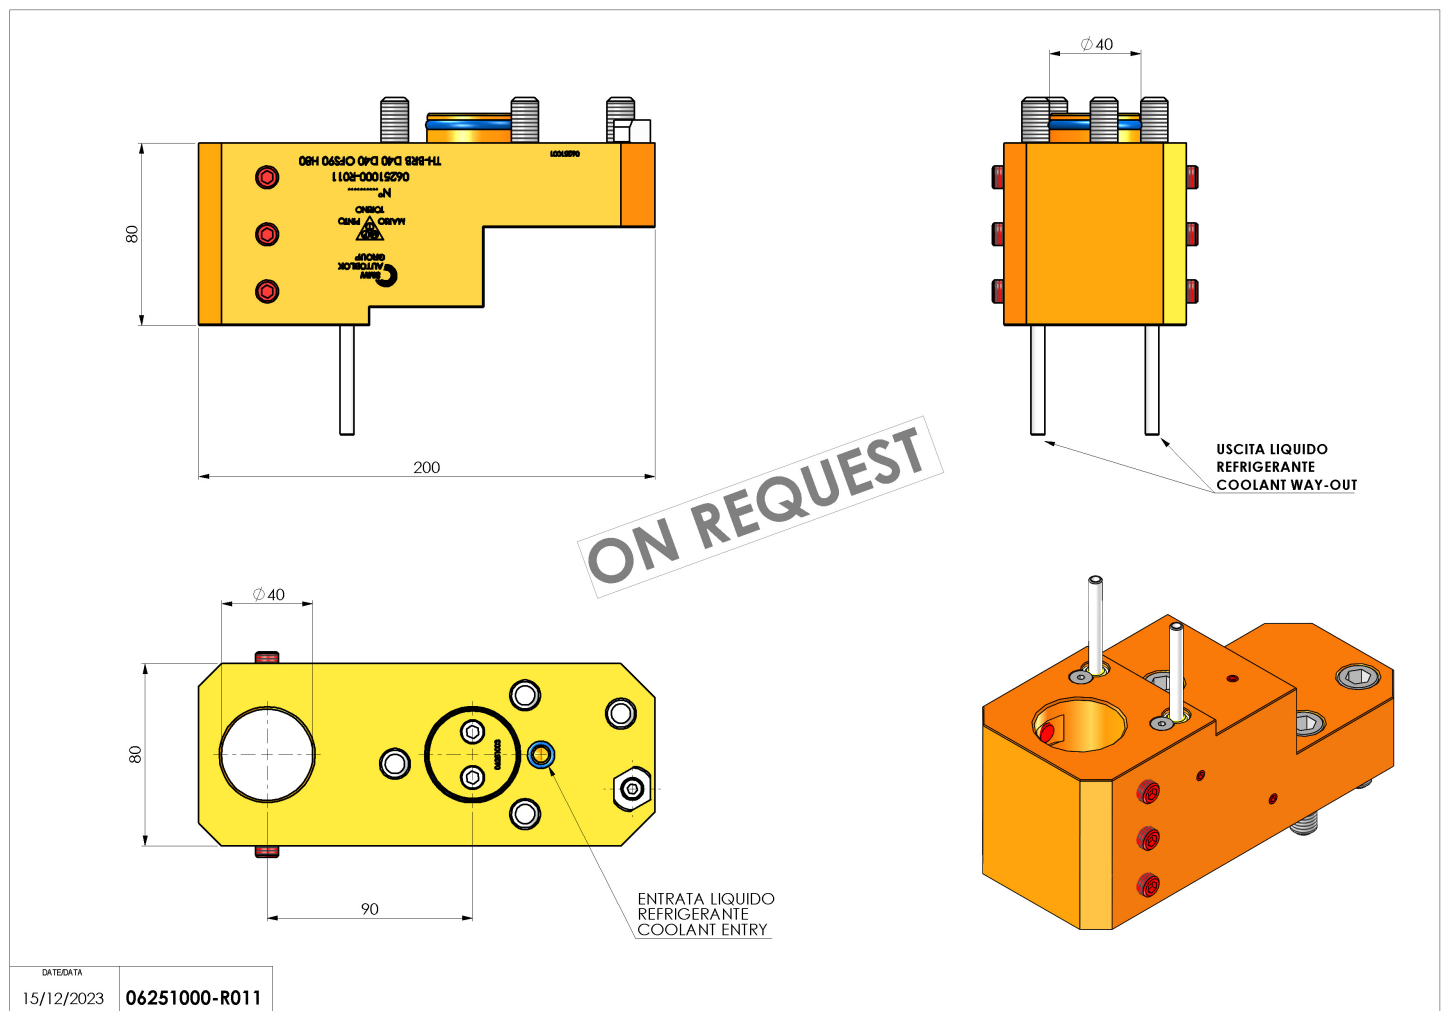

06251000 - TH-BRB D40 D40 OFS90 H80

Tipo	TH-BRB Portautensili statico portabareno
Attacco	CILINDRICO 40
Uscita utensile	TH porta bareno 40
Raffreddamento	Refrigerazione esterna
H [mm]	80

Accessori	N.D.
Note	N.D.
Note per il montaggio	N.D.

Verificare sempre gli ingombri del portautensile in torretta

DATE/GATA	15/12/2023	06251000-R011
-----------	------------	---------------

Salvo modifiche tecniche