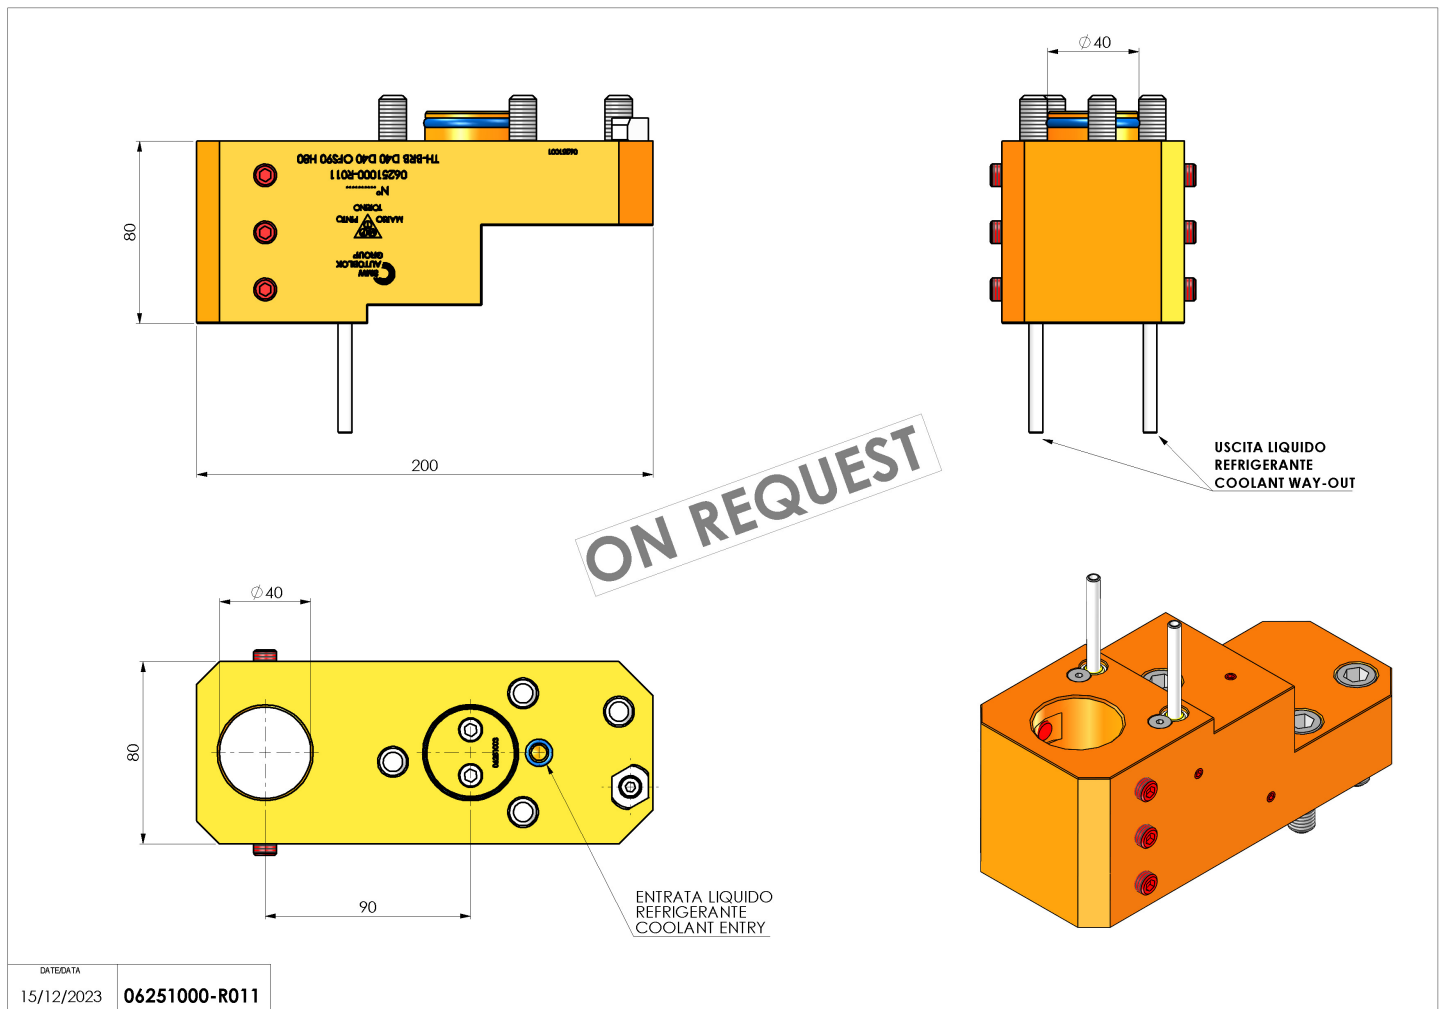

06251000 - TH-BRB D40 D40 OFS90 H80

Tipo	TH-BRB Portautensili statico portabareno
Attacco	CILINDRICO 40
Uscita utensile	TH porta bareno 40
Raffreddamento	Refrigerazione esterna
H [mm]	80
Accessori	N.D.
Note	N.D.
Note per il montaggio	N.D.

Verificare sempre gli ingombri del portautensile in torretta

DATE DATA	15/12/2023	06251000-R011
-----------	------------	---------------

Salvo modifiche tecniche