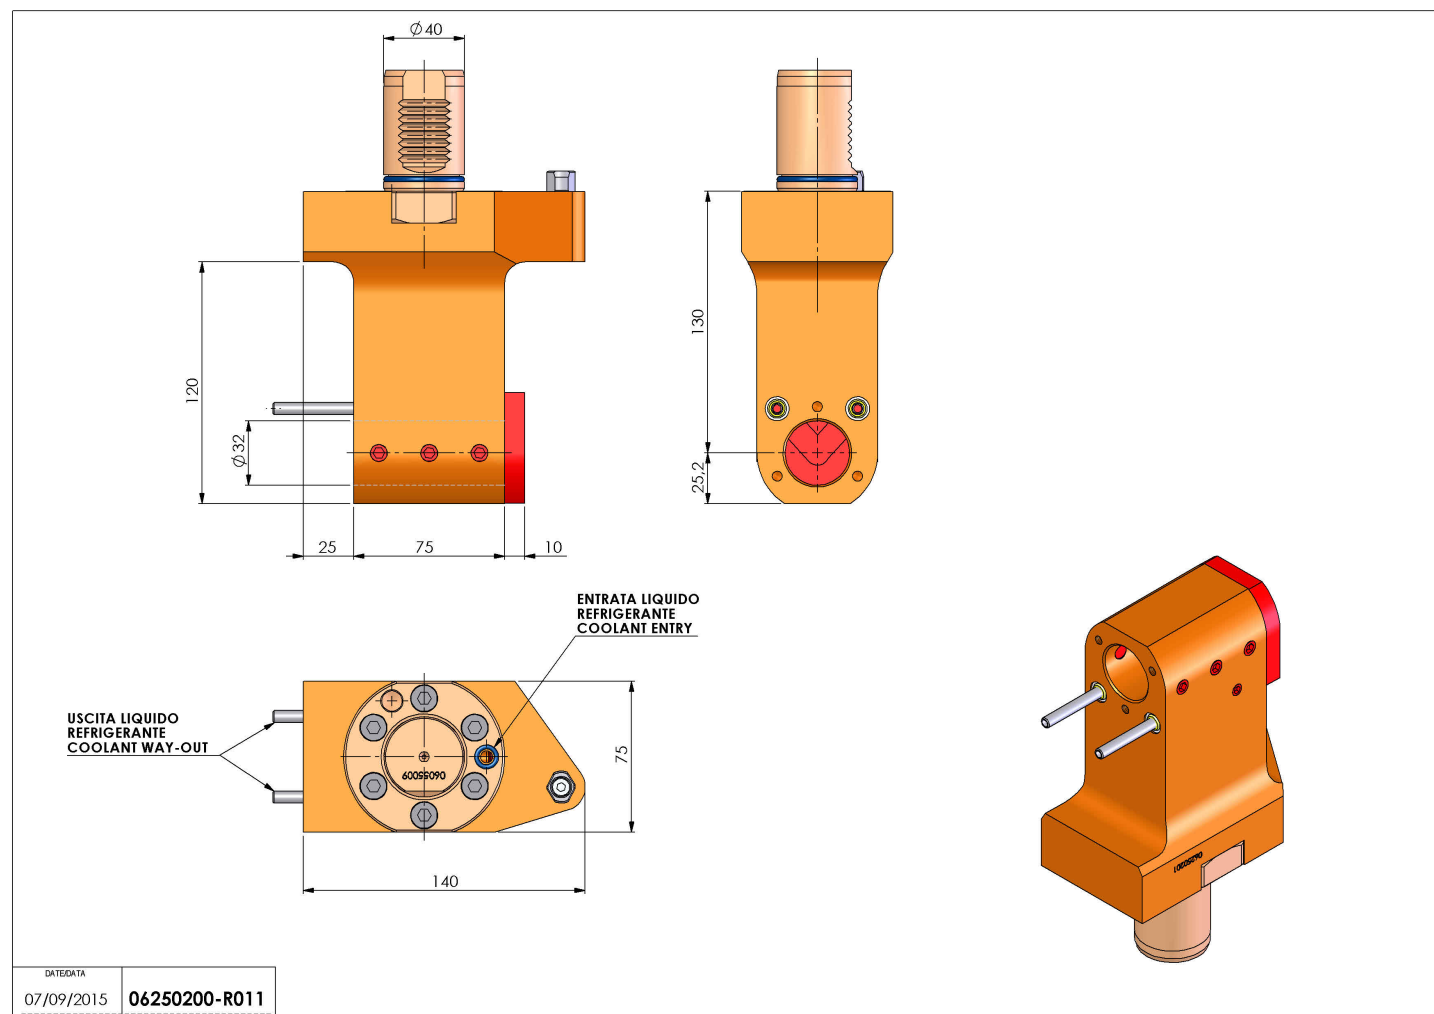

## 06250200 - TH-BRB VDI40 D32 H130 RF MZ

<b>Tipo</b>	TH-BRB Portautensili statico portabareno
<b>Attacco</b>	VDI 40
<b>Uscita utensile</b>	TH porta bareno 32
<b>Raffreddamento</b>	Refrigerazione esterna / interna
<b>H [mm]</b>	130

<b>Accessori</b>	N.D.
<b>Note</b>	Ad esaurimento. Sostituito da cod. 06055100
<b>Note per il montaggio</b>	Solo per mandrino secondario

**ATTENZIONE: VERIFICARE L'ORIENTAMENTO DELLA DENTATURA VDI**

Verificare sempre gli ingombri del portautensile in torretta