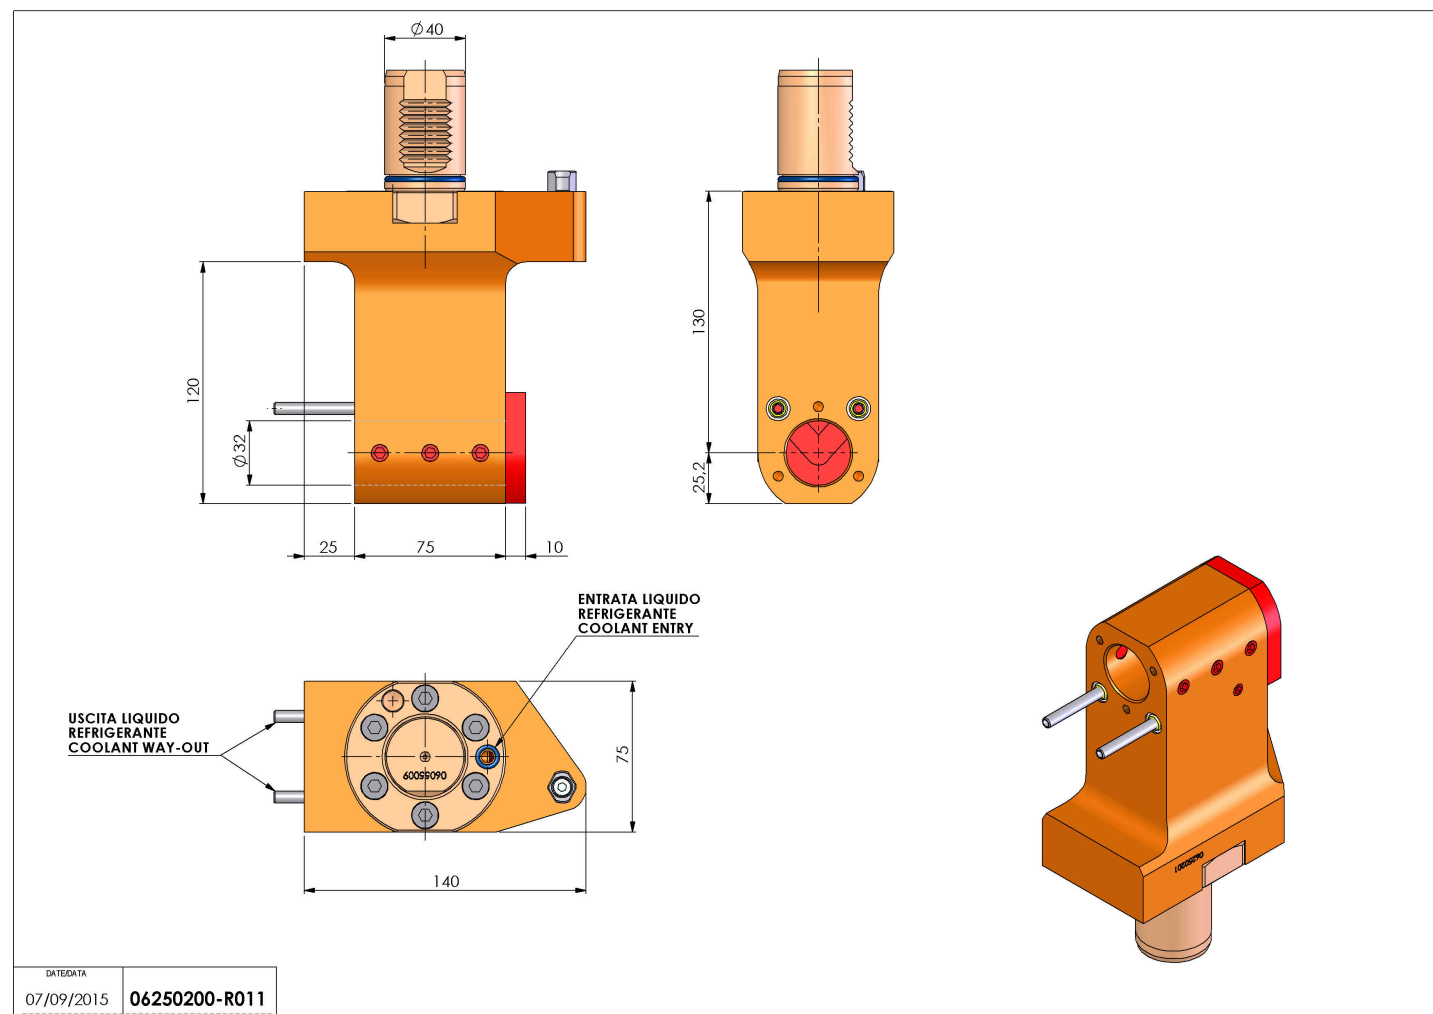

## 06250200 - TH-BRB VDI40 D32 H130 RF MZ

<b>Tipo</b>	TH-BRB Portautensili statico portabareno
<b>Attacco</b>	VDI 40
<b>Uscita utensile</b>	TH porta bareno 32
<b>Raffreddamento</b>	Refrigerazione esterna / interna
<b>H [mm]</b>	130

<b>Accessori</b>	N.D.
<b>Note</b>	Ad esaurimento. Sostituito da cod. 06055100
<b>Note per il montaggio</b>	Solo per mandrino secondario

**ATTENZIONE: VERIFICARE L'ORIENTAMENTO DELLA DENTATURA VDI**

Verificare sempre gli ingombri del portautensile in torretta