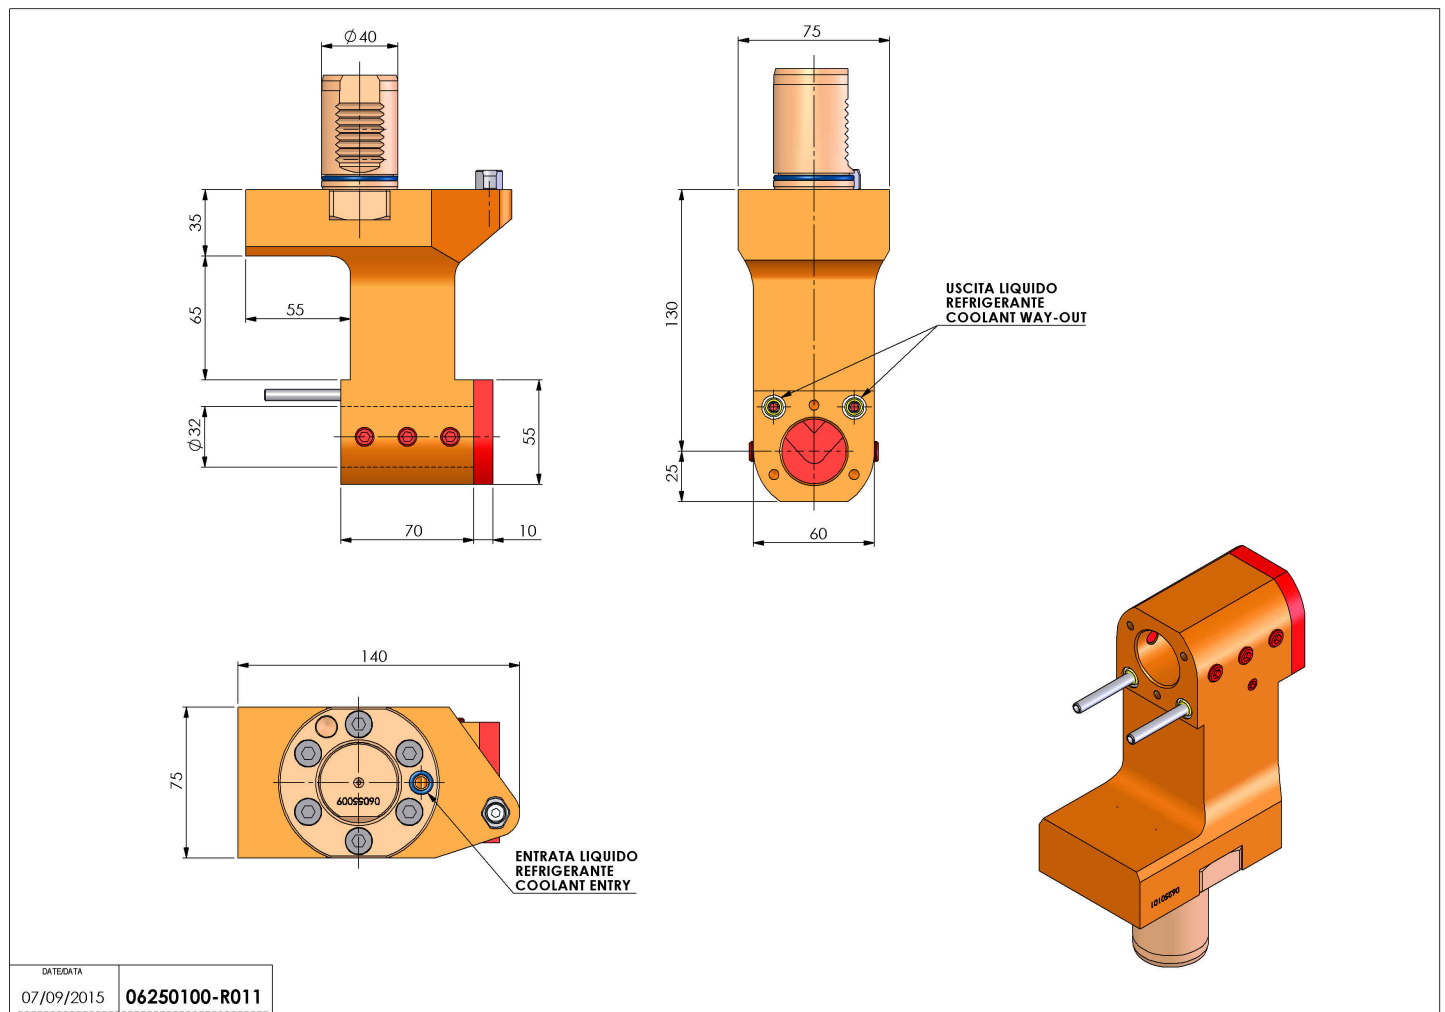

## 06250100 - TH-BRB VDI40 D32 H130 OFS RFMZ

|                        |   |
|------------------------|---|
| <b>Tipo</b>            | TH-BRB<br>Portautensili statico portabareno |
| <b>Attacco</b>         | VDI 40                                      |
| <b>Uscita utensile</b> | TH porta bareno 32                          |
| <b>Raffreddamento</b>  | Refrigerazione esterna / interna            |
| <b>H [mm]</b>          | 130   |

**ATTENZIONE: VERIFICARE L'ORIENTAMENTO DELLA DENTATURA VDI**

Verificare sempre gli ingombri del portautensile in torretta

**Salvo modifiche tecniche**