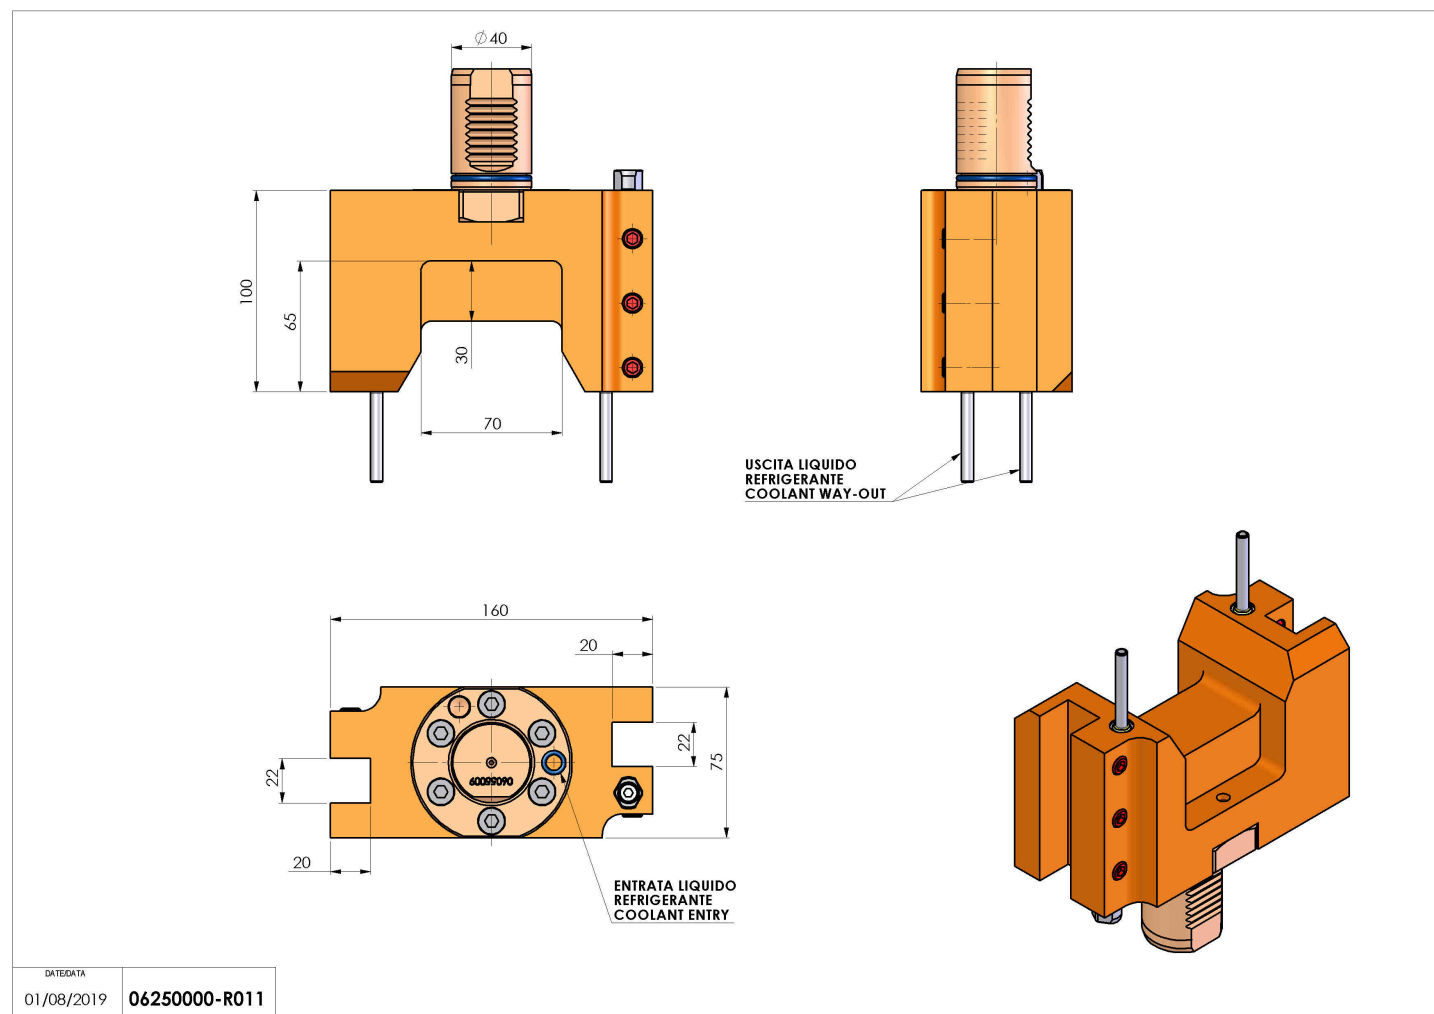

## 06250000 - TH-RAD VDI40 DP H100 L80/80 MZ

<b>Tipo</b>	TH-RAD Portautensili statico radiale
<b>Attacco</b>	VDI 40
<b>Uscita utensile</b>	TH assiale 25x25
<b>Raffreddamento</b>	Refrigerazione esterna
<b>H [mm]</b>	100

<b>Accessori</b>	N.D.
<b>Note</b>	N.D.
<b>Note per il montaggio</b>	N.D.

**ATTENZIONE: VERIFICARE L'ORIENTAMENTO DELLA DENTATURA VDI**

Verificare sempre gli ingombri del portautensile in torretta

Salvo modifiche tecniche