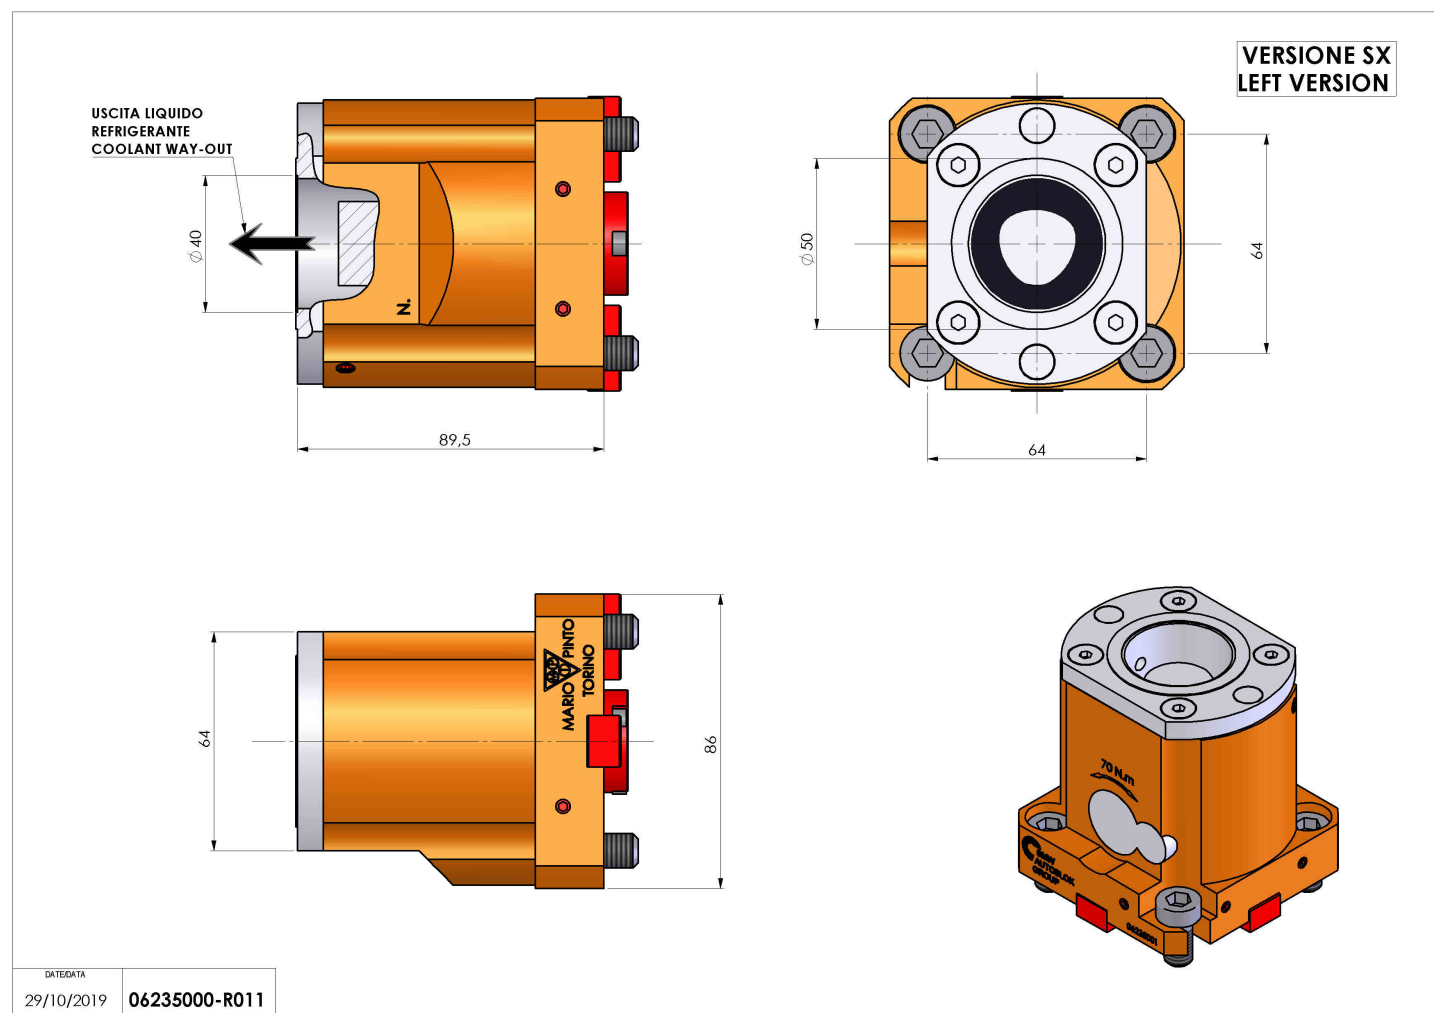

## 06235000 - TH-AX BMT55EM C50 L RF H90

<b>Tipo</b>	TH-AX Portautensili statico assiale
<b>Attacco</b>	BMT 55 EM
<b>Uscita utensile</b>	Poligonale C50 ISO 26623-1
<b>Raffreddamento</b>	Refrigerazione interna
<b>H [mm]</b>	90

<b>Accessori</b>	N.D.
<b>Note</b>	N.D.
<b>Note per il montaggio</b>	N.D.

Verificare sempre gli ingombri del portautensile in torretta

Salvo modifiche tecniche