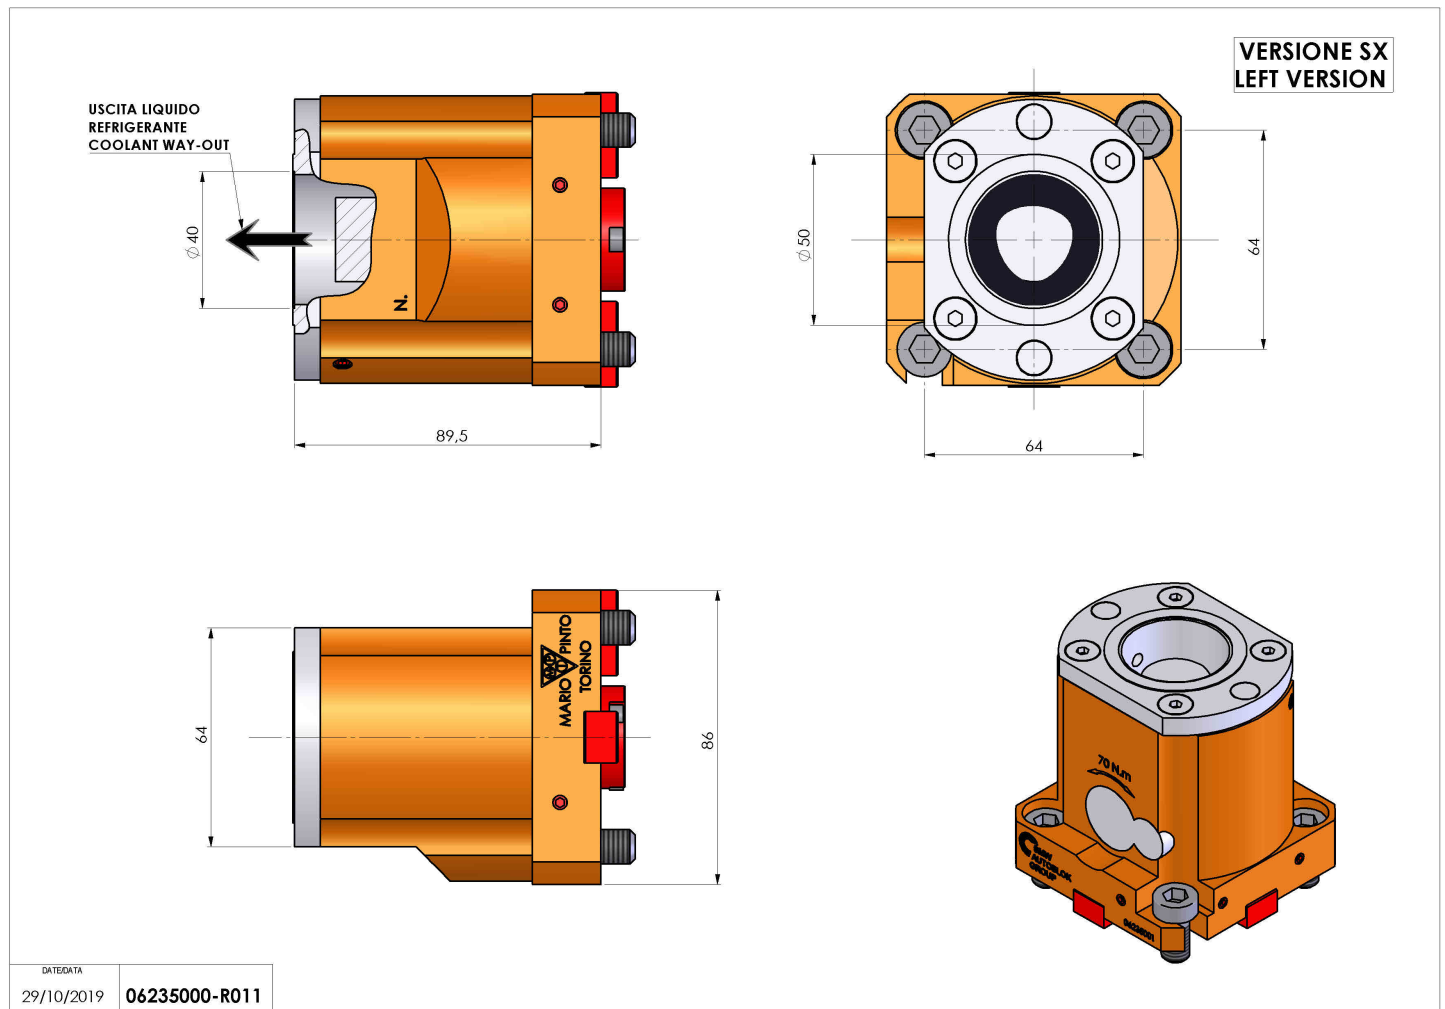

## 06235000 - TH-AX BMT55EM C50 L RF H90

<b>Tipo</b>	TH-AX Portautensili statico assiale
<b>Attacco</b>	BMT 55 EM
<b>Uscita utensile</b>	Poligonale C50 ISO 26623-1
<b>Raffreddamento</b>	Refrigerazione interna
<b>H [mm]</b>	90

<b>Accessori</b>	N.D.
<b>Note</b>	N.D.
<b>Note per il montaggio</b>	N.D.

Verificare sempre gli ingombri del portautensile in torretta

Salvo modifiche tecniche