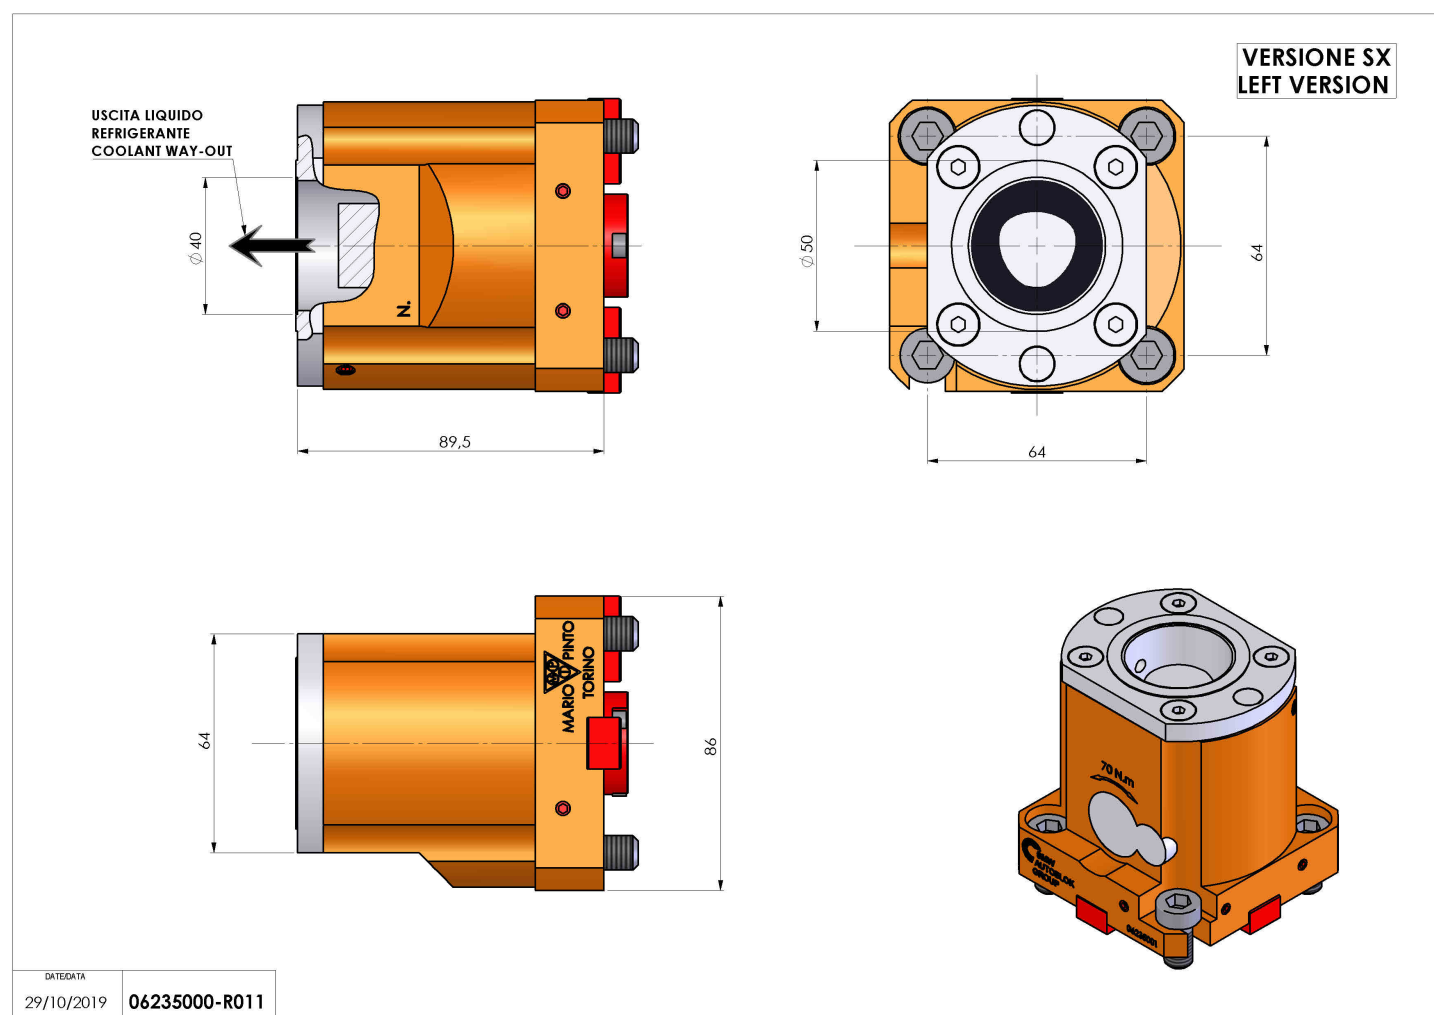

## 06235000 - TH-AX BMT55EM C50 L RF H90

<b>Tipo</b>	TH-AX Portautensili statico assiale
<b>Attacco</b>	BMT 55 EM
<b>Uscita utensile</b>	Poligonale C50 ISO 26623-1
<b>Raffreddamento</b>	Refrigerazione interna
<b>H [mm]</b>	90

<b>Accessori</b>	N.D.
<b>Note</b>	N.D.
<b>Note per il montaggio</b>	N.D.

Verificare sempre gli ingombri del portautensile in torretta

Salvo modifiche tecniche

DATE/DATE  
29/10/2019 06235000-R011