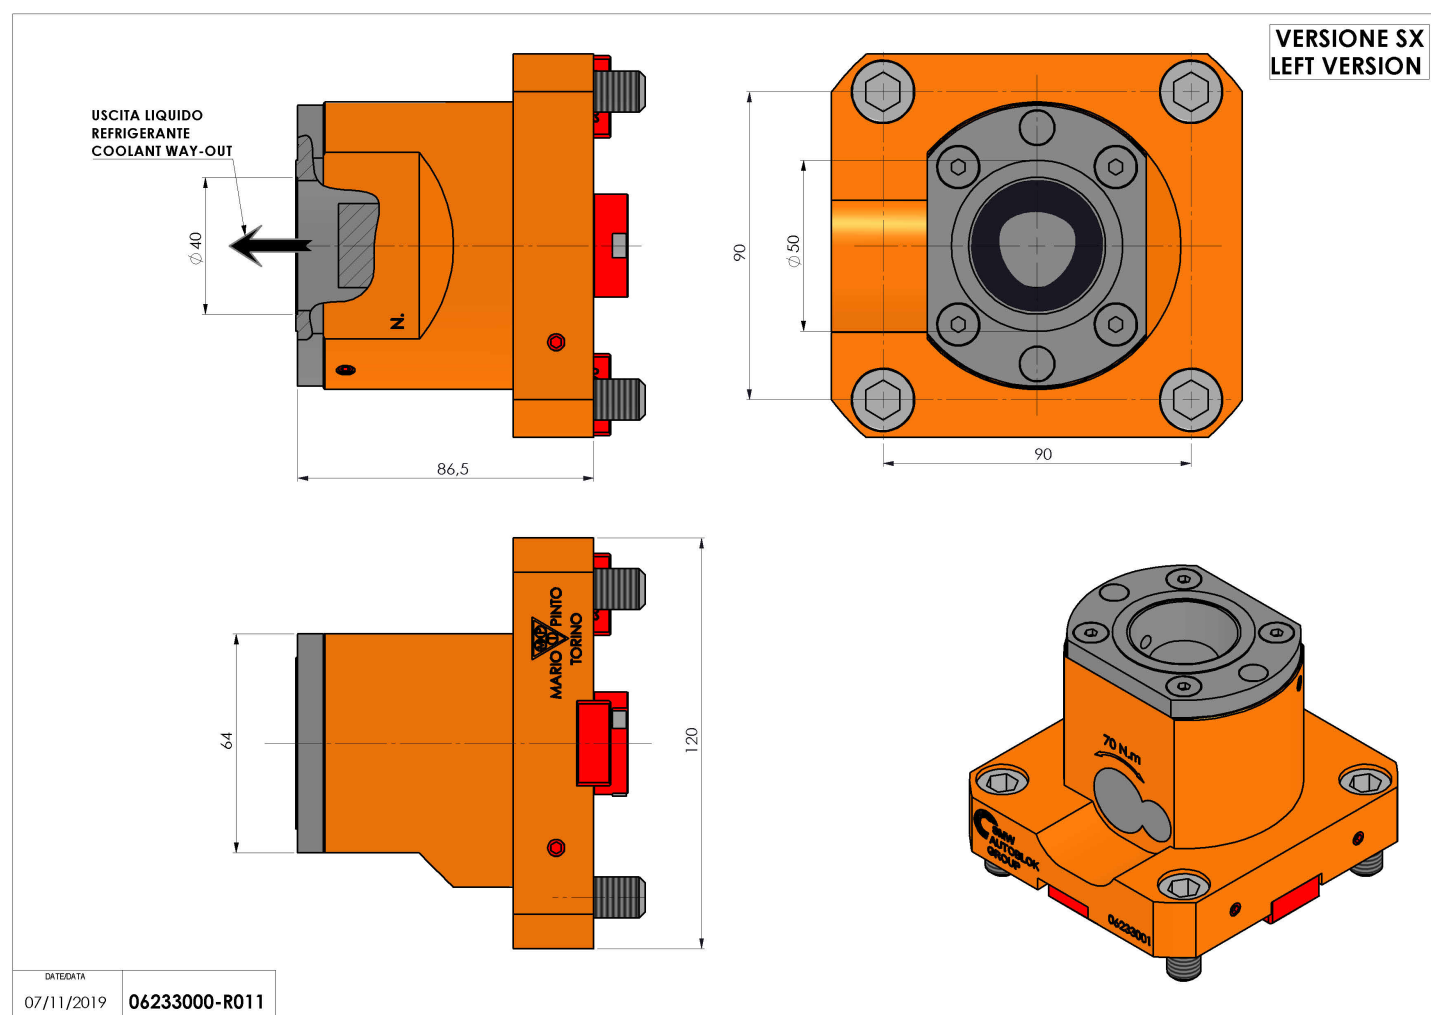

## 06233000 - TH-RAD BMT75 EM C50 L RF H82

<b>Tipo</b>	TH-RAD Portautensili statico radiale
<b>Attacco</b>	BMT 75 EM
<b>Uscita utensile</b>	Poligonale C50 ISO 26623-1
<b>Raffreddamento</b>	Refrigerazione interna
<b>H [mm]</b>	87

<b>Accessori</b>	N.D.
<b>Note</b>	N.D.
<b>Note per il montaggio</b>	N.D.

Verificare sempre gli ingombri del portautensile in torretta

DATE/DATE  
07/11/2019 06233000-R011

Salvo modifiche tecniche