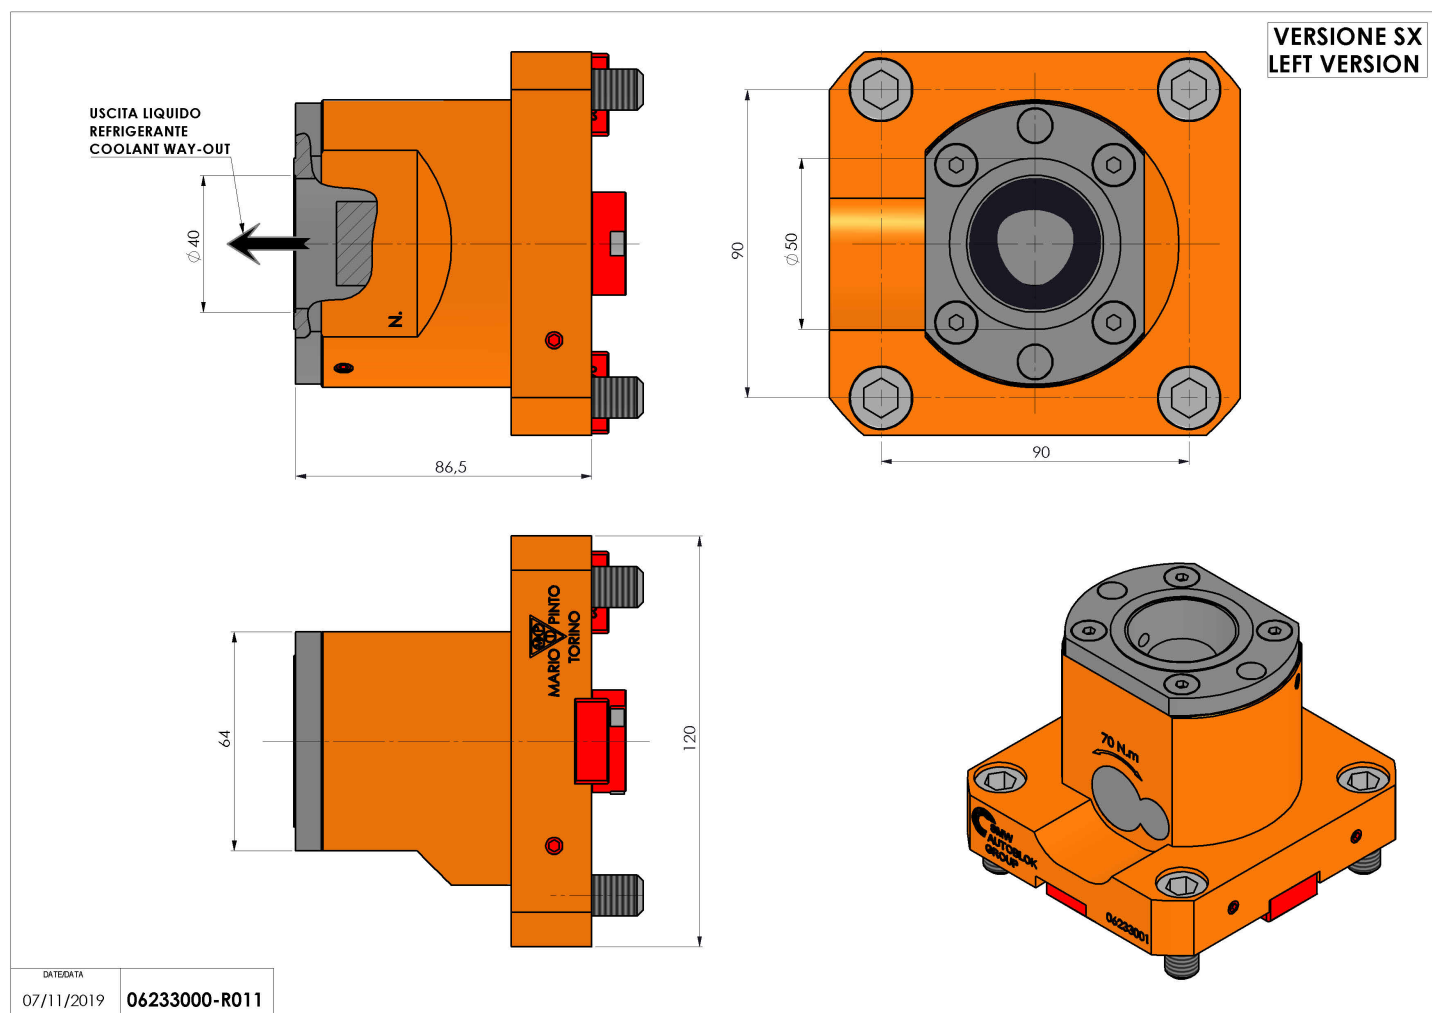

## 06233000 - TH-RAD BMT75 EM C50 L RF H82

<b>Tipo</b>	TH-RAD Portautensili statico radiale
<b>Attacco</b>	BMT 75 EM
<b>Uscita utensile</b>	Poligonale C50 ISO 26623-1
<b>Raffreddamento</b>	Refrigerazione interna
<b>H [mm]</b>	87

<b>Accessori</b>	N.D.
<b>Note</b>	N.D.
<b>Note per il montaggio</b>	N.D.

Verificare sempre gli ingombri del portautensile in torretta

Salvo modifiche tecniche