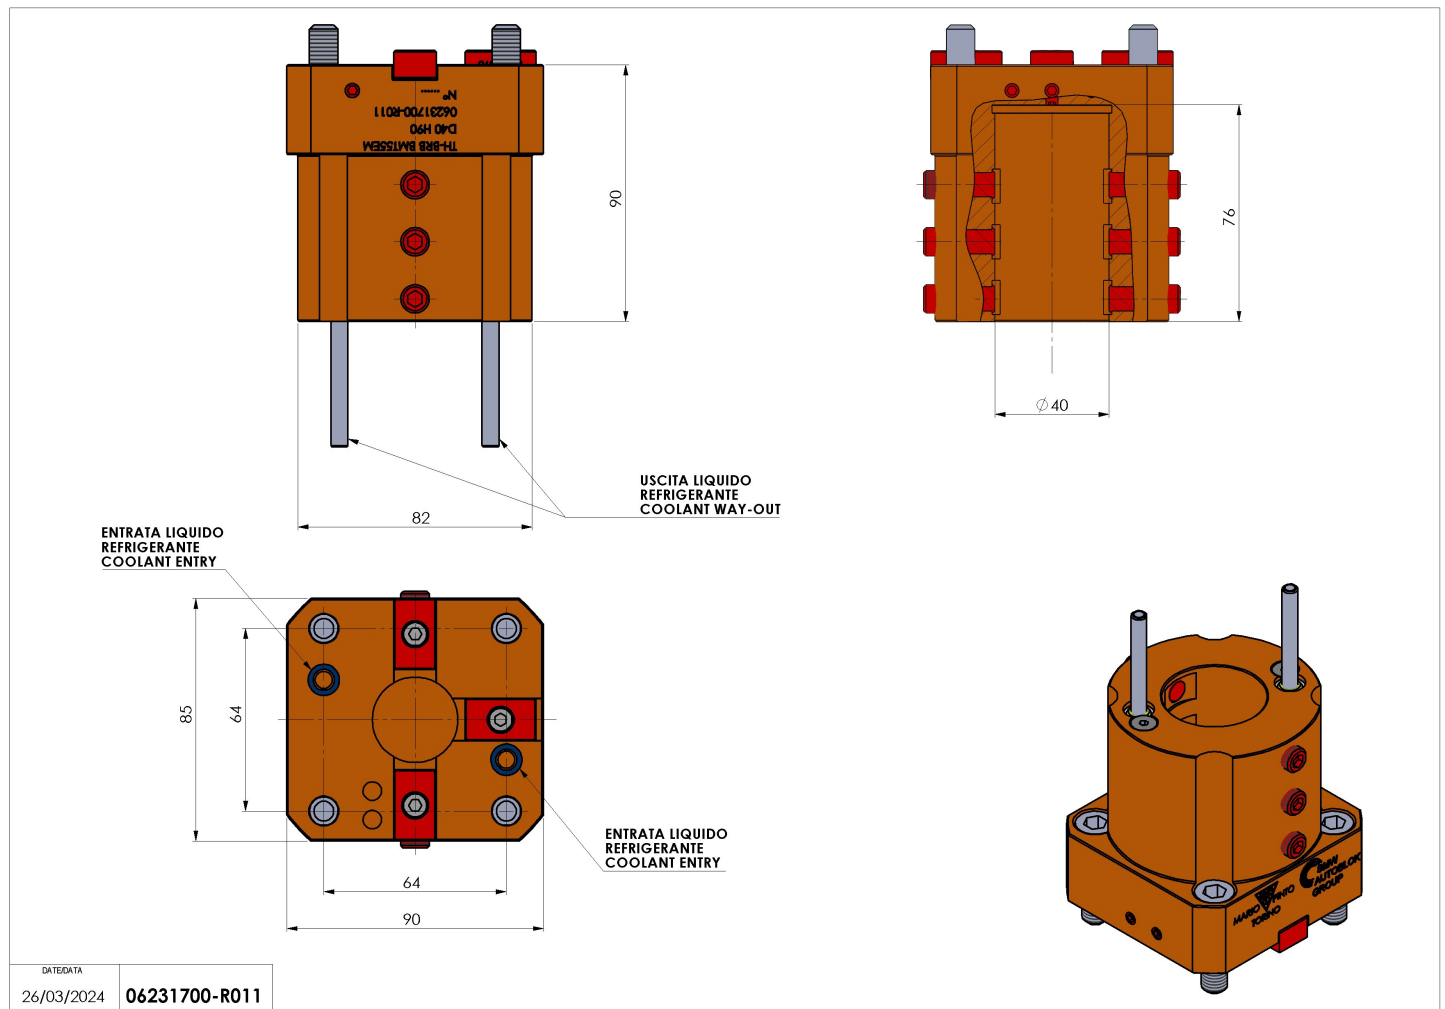

06231700 - TH-BRB BMT55EM D40 H90

Tipo	TH-BRB Portautensili statico portabareno
Attacco	BMT 55 EM
Uscita utensile	TH porta bareno 40
Raffreddamento	Refrigerazione esterna
H [mm]	90

Accessori	N.D.
Note	N.D.
Note per il montaggio	N.D.

Verificare sempre gli ingombri del portautensile in torretta

DATE/DATE	26/03/2024
06231700-R011	

Salvo modifiche tecniche