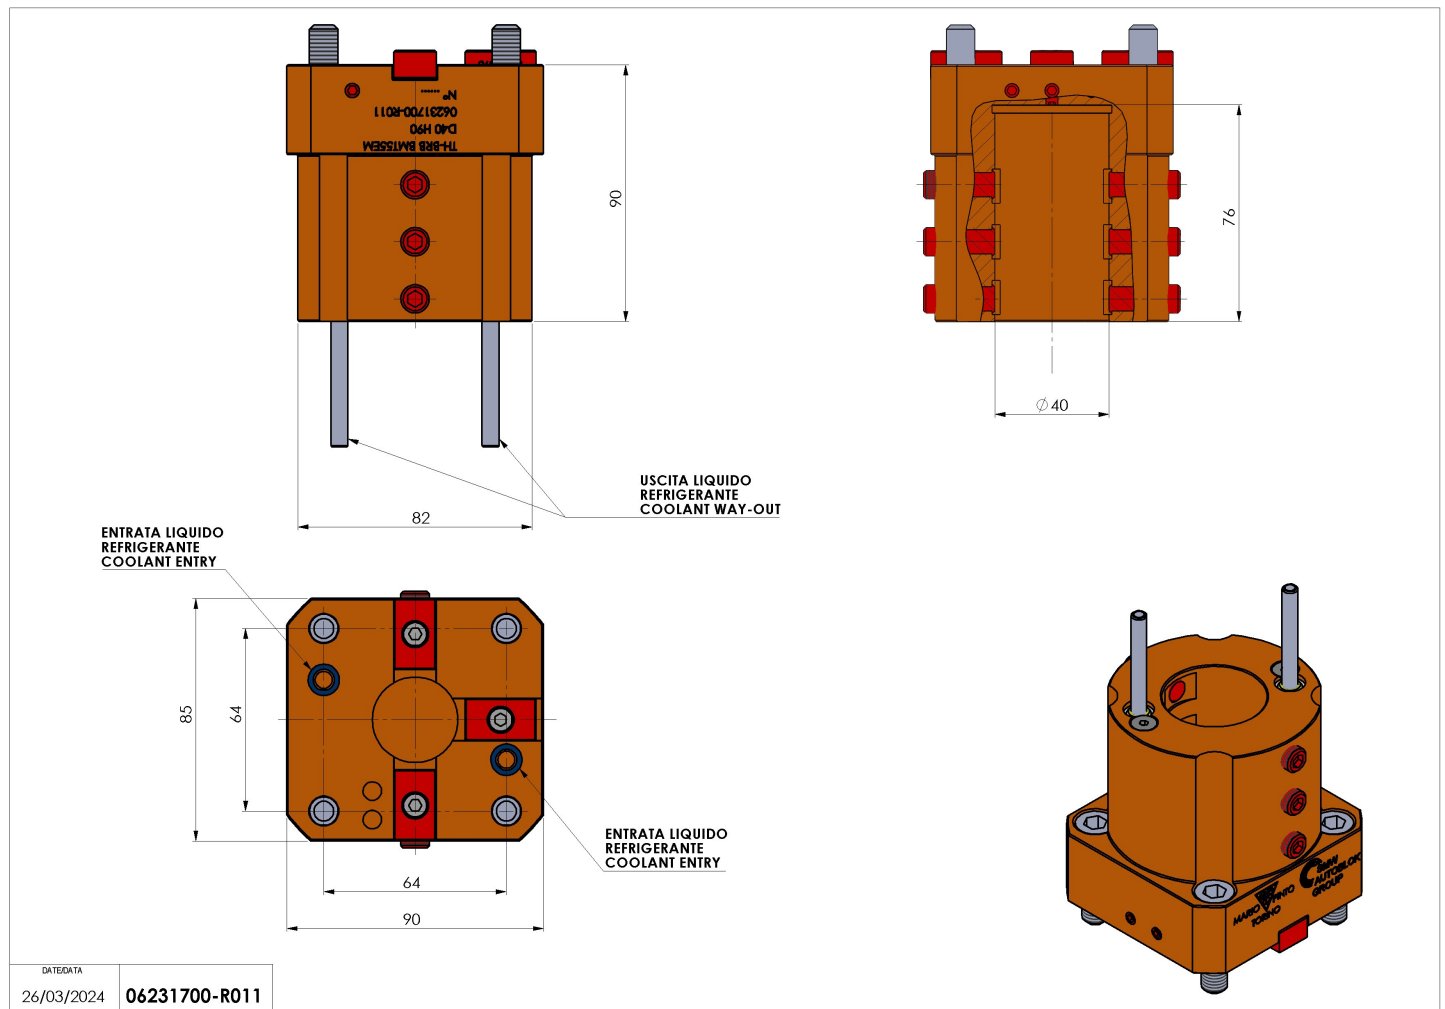

06231700 - TH-BRB BMT55EM D40 H90

| | |
|------------------------|---|
| Tipo | TH-BRB Portautensili statico portabareno |
| Attacco | BMT 55 EM |
| Uscita utensile | TH porta bareno 40 |
| Raffreddamento | Refrigerazione esterna |
| H [mm] | 90 |

| | |
|------------------------------|------|
| Accessori | N.D. |
| Note | N.D. |
| Note per il montaggio | N.D. |

Verificare sempre gli ingombri del portautensile in torretta

| | |
|------------|---------------|
| DATE/ATA | 06231700-R011 |
| 26/03/2024 | |