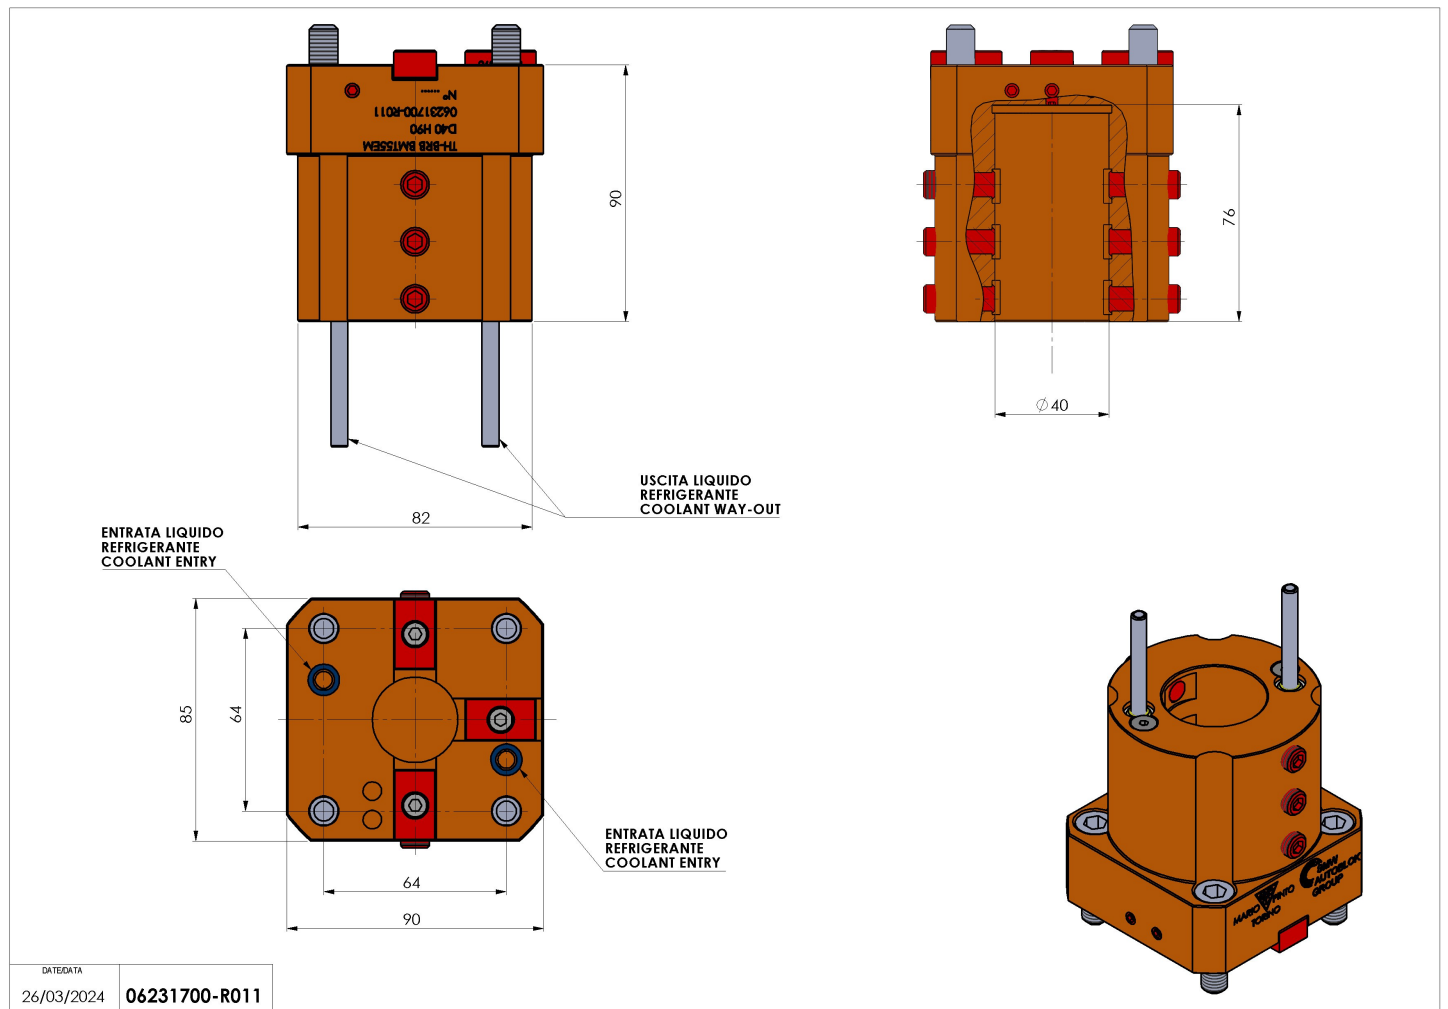

06231700 - TH-BRB BMT55EM D40 H90

Tipo	TH-BRB Portautensili statico portabareno
Attacco	BMT 55 EM
Uscita utensile	TH porta bareno 40
Raffreddamento	Refrigerazione esterna
H [mm]	90

Accessori	N.D.
Note	N.D.
Note per il montaggio	N.D.

Verificare sempre gli ingombri del portautensile in torretta

Salvo modifiche tecniche