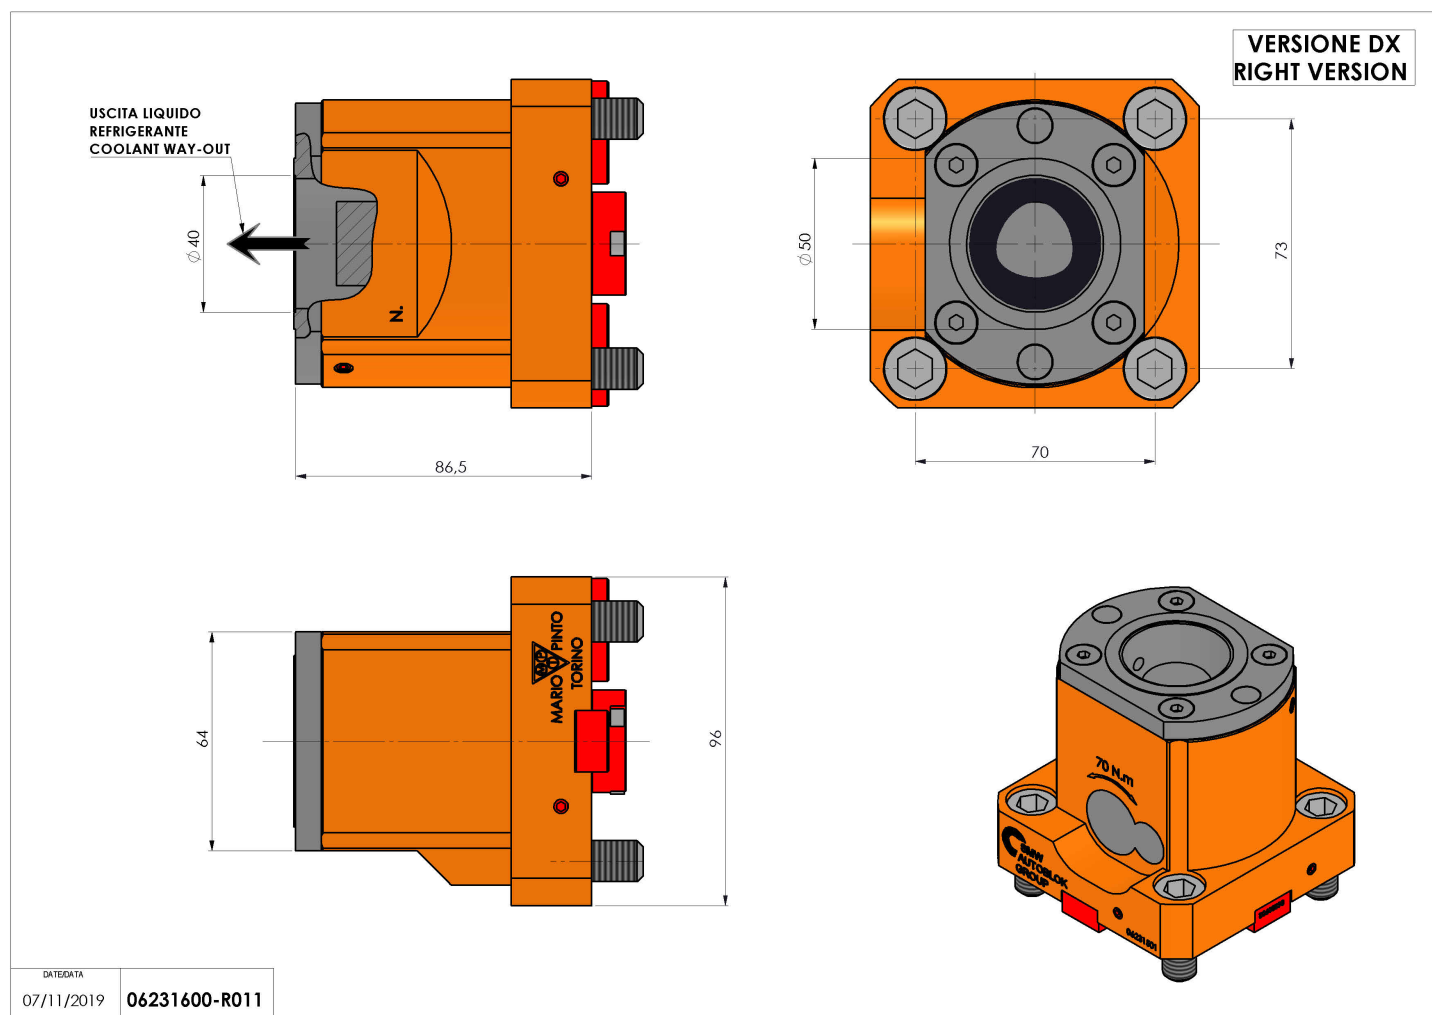

## 06231600 - TH-RAD BMT65EM C50 R RF H87

<b>Tipo</b>	TH-RAD Portautensili statico radiale
<b>Attacco</b>	BMT 65 EM
<b>Uscita utensile</b>	Poligonale C50 ISO 26623-1
<b>Raffreddamento</b>	Refrigerazione interna
<b>H [mm]</b>	87

<b>Accessori</b>	N.D.
<b>Note</b>	N.D.
<b>Note per il montaggio</b>	N.D.

Verificare sempre gli ingombri del portautensile in torretta

Salvo modifiche tecniche