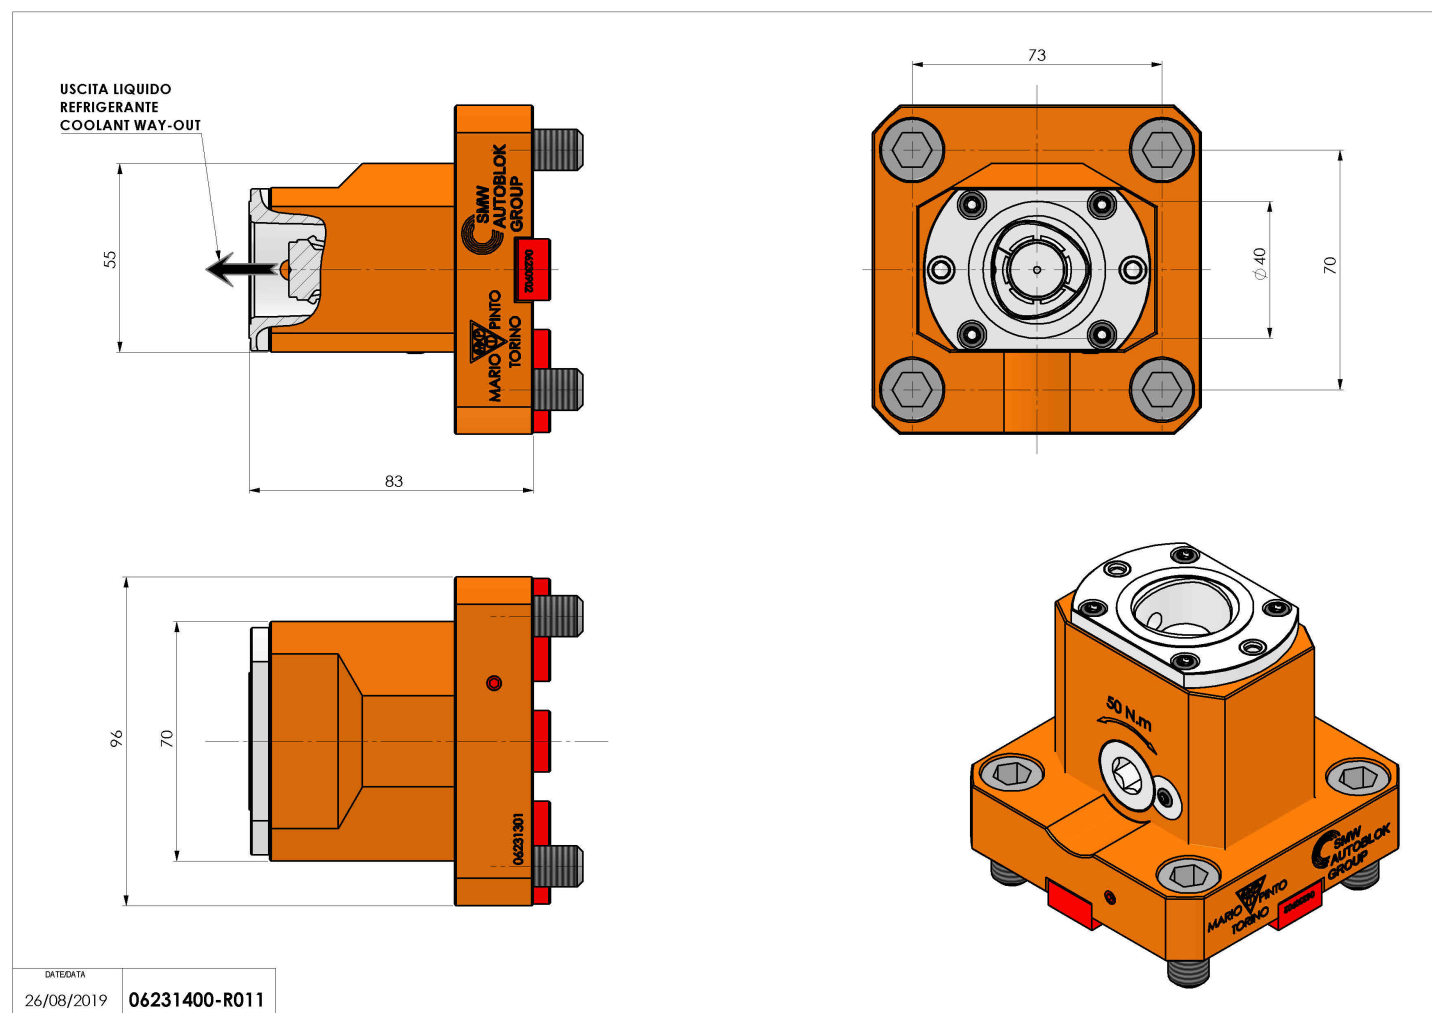

06231400 - TH-RAD BMT65EM C40 R RF H83

Tipo	TH-RAD Portautensili statico radiale
Attacco	BMT 65 EM
Uscita utensile	Poligonale C40 ISO 26623-1
Raffreddamento	Refrigerazione interna
H [mm]	83

Accessori	N.D.
Note	N.D.
Note per il montaggio	N.D.

Verificare sempre gli ingombri del portautensile in torretta

Salvo modifiche tecniche