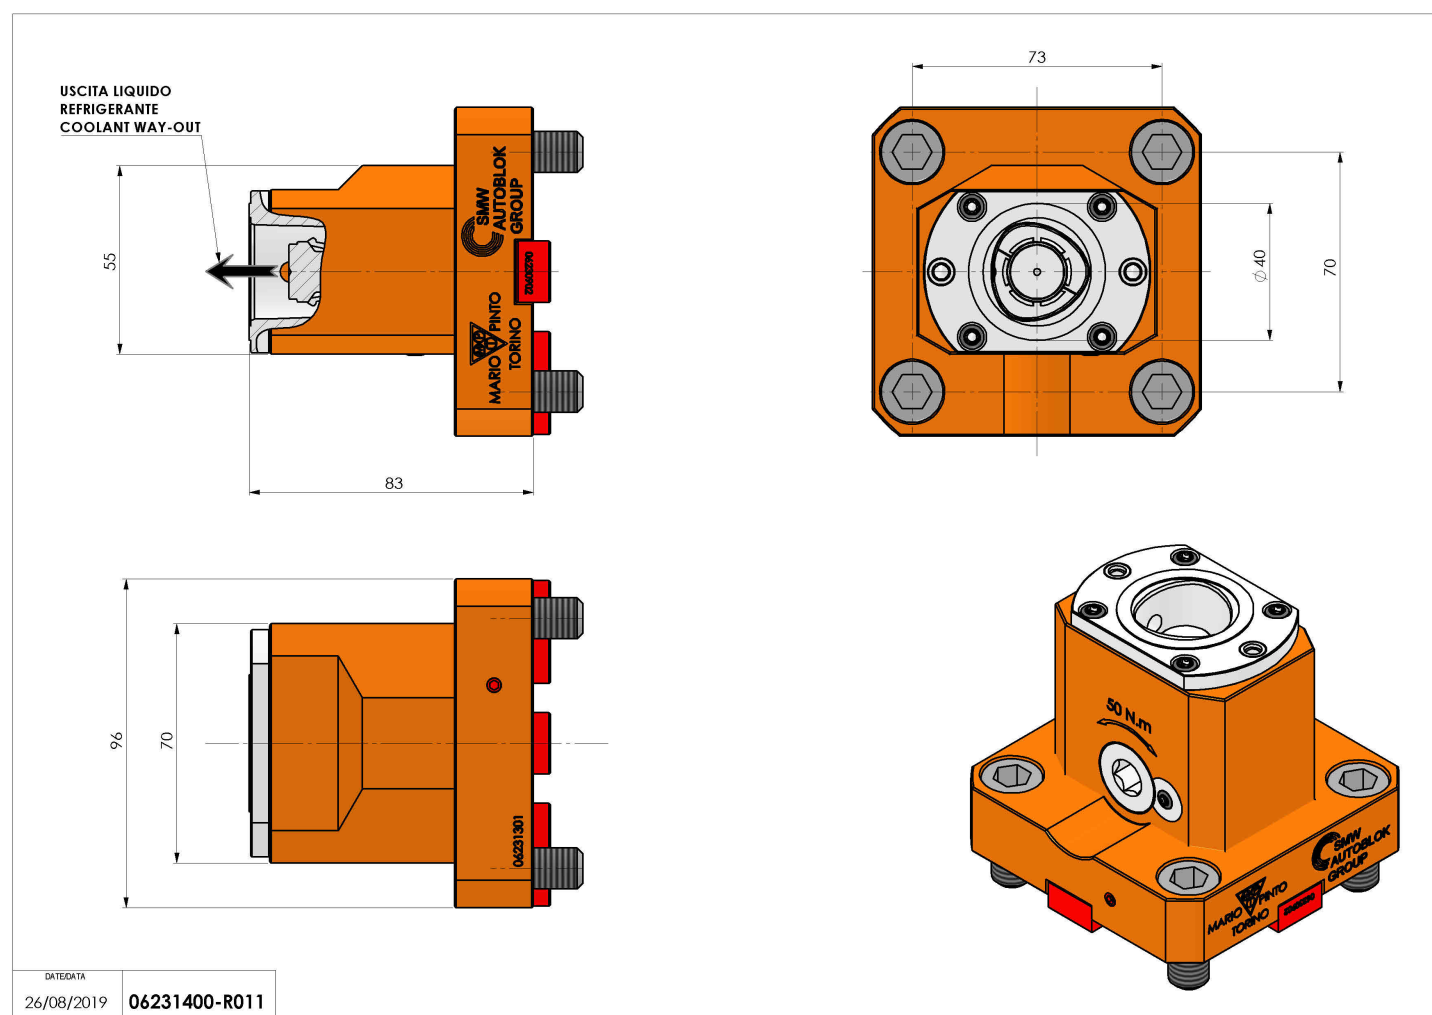

06231400 - TH-RAD BMT65EM C40 R RF H83

Tipo	TH-RAD Portautensili statico radiale
Attacco	BMT 65 EM
Uscita utensile	Poligonale C40 ISO 26623-1
Raffreddamento	Refrigerazione interna
H [mm]	83

Accessori	N.D.
Note	N.D.
Note per il montaggio	N.D.

Verificare sempre gli ingombri del portautensile in torretta

DATE/DATE	
26/08/2019	06231400-R011

Salvo modifiche tecniche