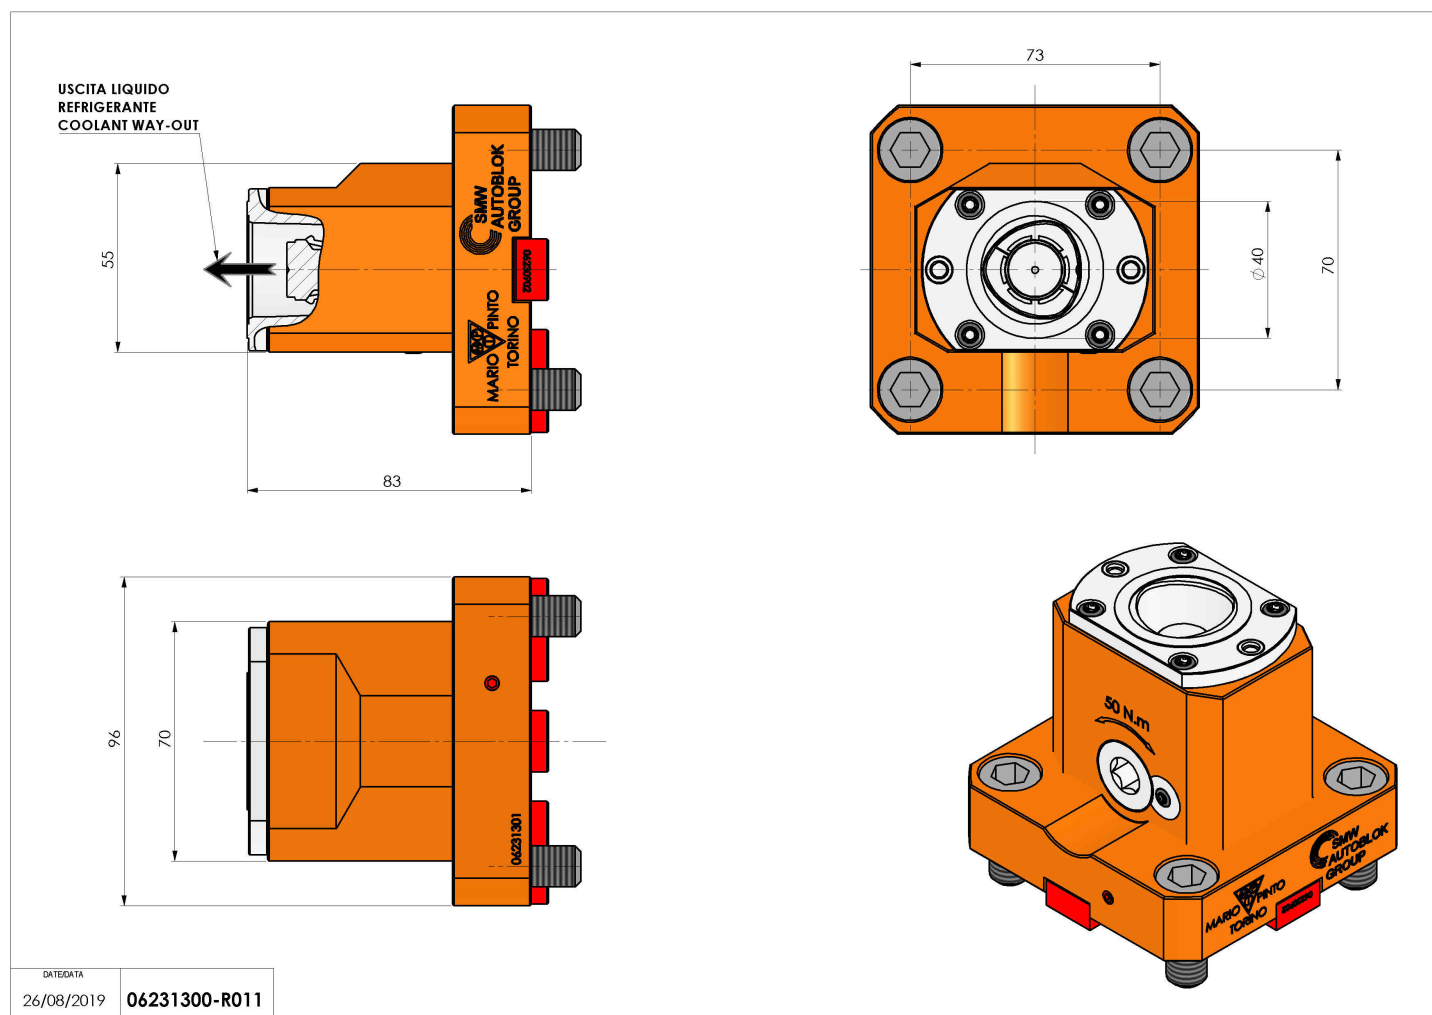

06231300 - TH-RAD BMT65EM C40 L RF H83

Tipo	TH-RAD Portautensili statico radiale
Attacco	BMT 65 EM
Uscita utensile	Poligonale C40 ISO 26623-1
Raffreddamento	Refrigerazione interna
H [mm]	83

Accessori	N.D.
Note	N.D.
Note per il montaggio	N.D.

Verificare sempre gli ingombri del portautensile in torretta

Salvo modifiche tecniche