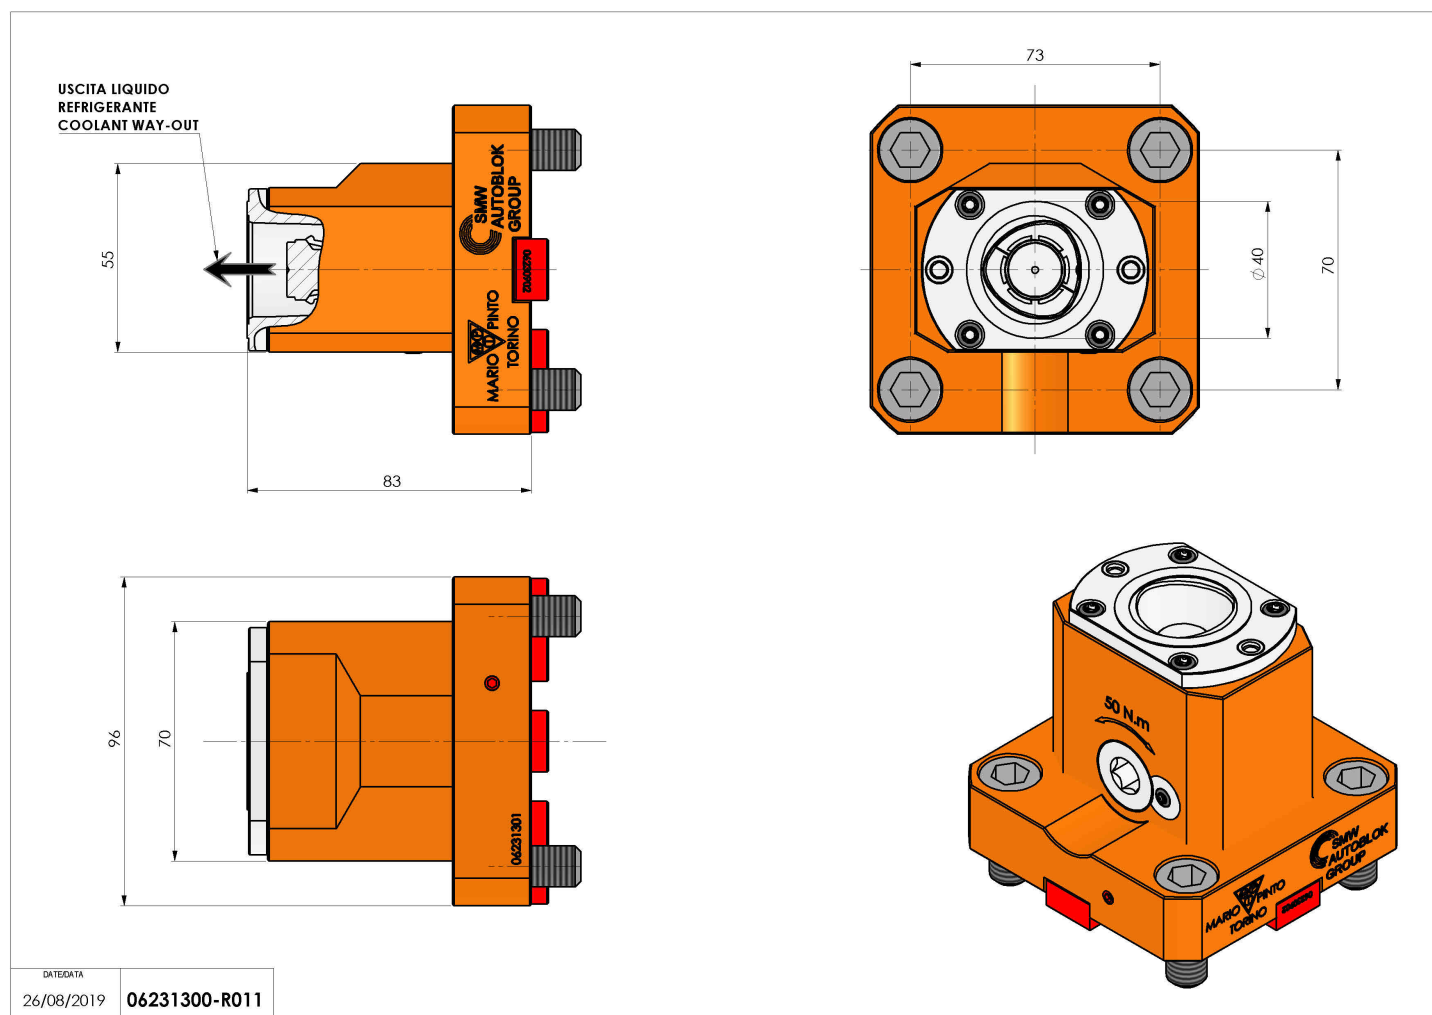

06231300 - TH-RAD BMT65EM C40 L RF H83

| | |
|------------------------|---|
| Tipo | TH-RAD Portautensili statico radiale |
| Attacco | BMT 65 EM |
| Uscita utensile | Poligonale C40 ISO 26623-1 |
| Raffreddamento | Refrigerazione interna |
| H [mm] | 83 |

| | |
|------------------------------|------|
| Accessori | N.D. |
| Note | N.D. |
| Note per il montaggio | N.D. |

Verificare sempre gli ingombri del portautensile in torretta

Salvo modifiche tecniche