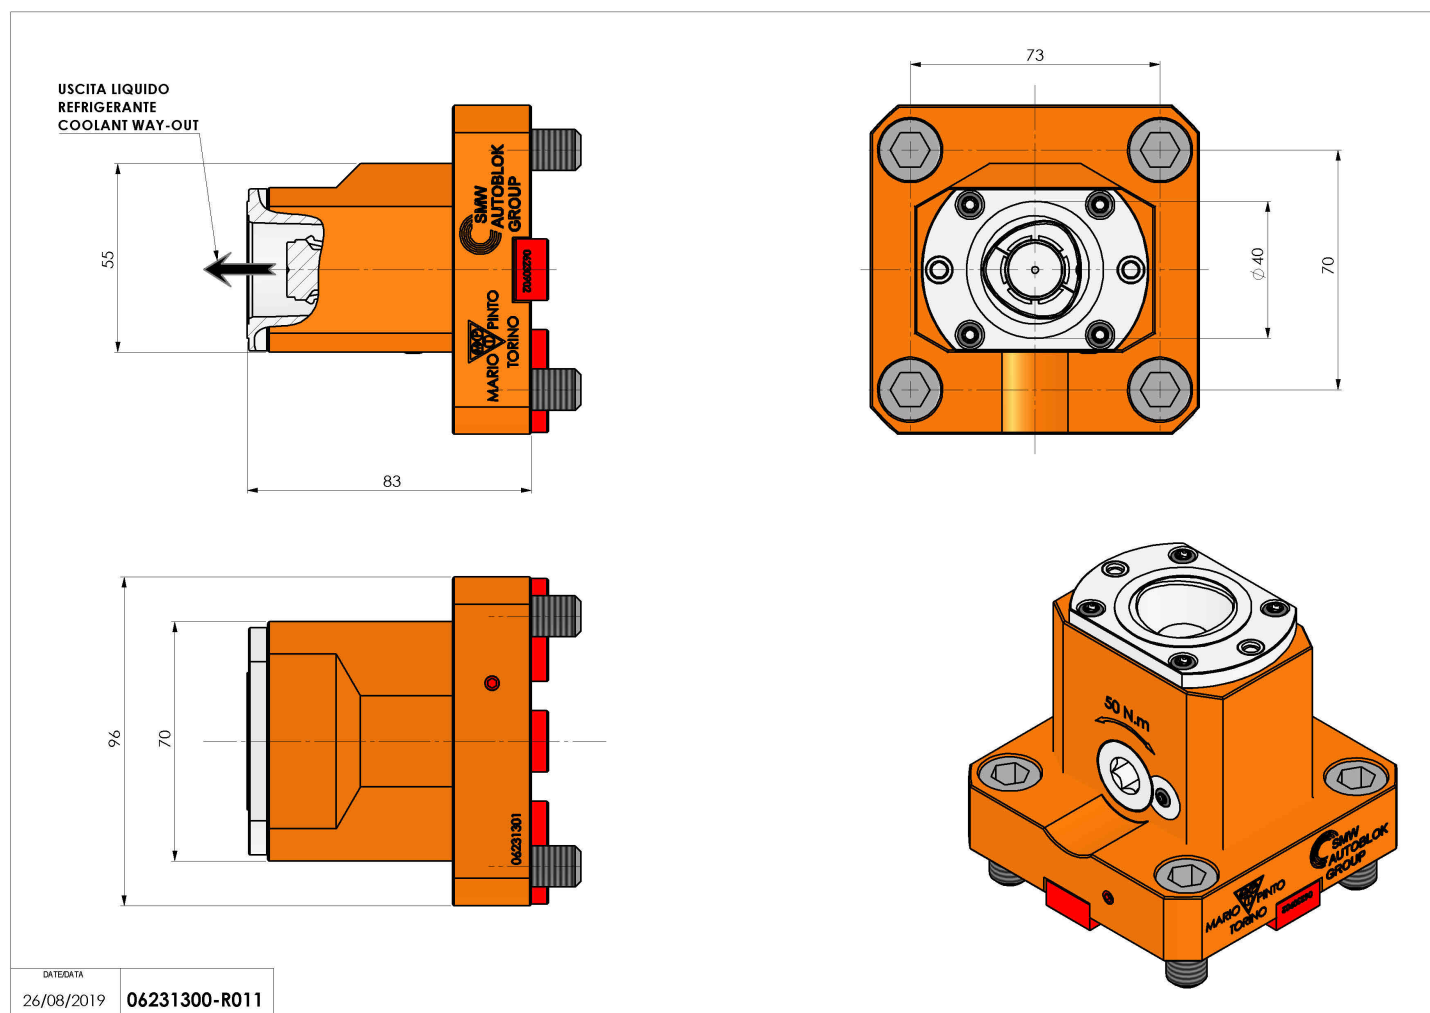

06231300 - TH-RAD BMT65EM C40 L RF H83

Tipo	TH-RAD Portautensili statico radiale
Attacco	BMT 65 EM
Uscita utensile	Poligonale C40 ISO 26623-1
Raffreddamento	Refrigerazione interna
H [mm]	83

Accessori	N.D.
Note	N.D.
Note per il montaggio	N.D.

Verificare sempre gli ingombri del portautensile in torretta

Salvo modifiche tecniche