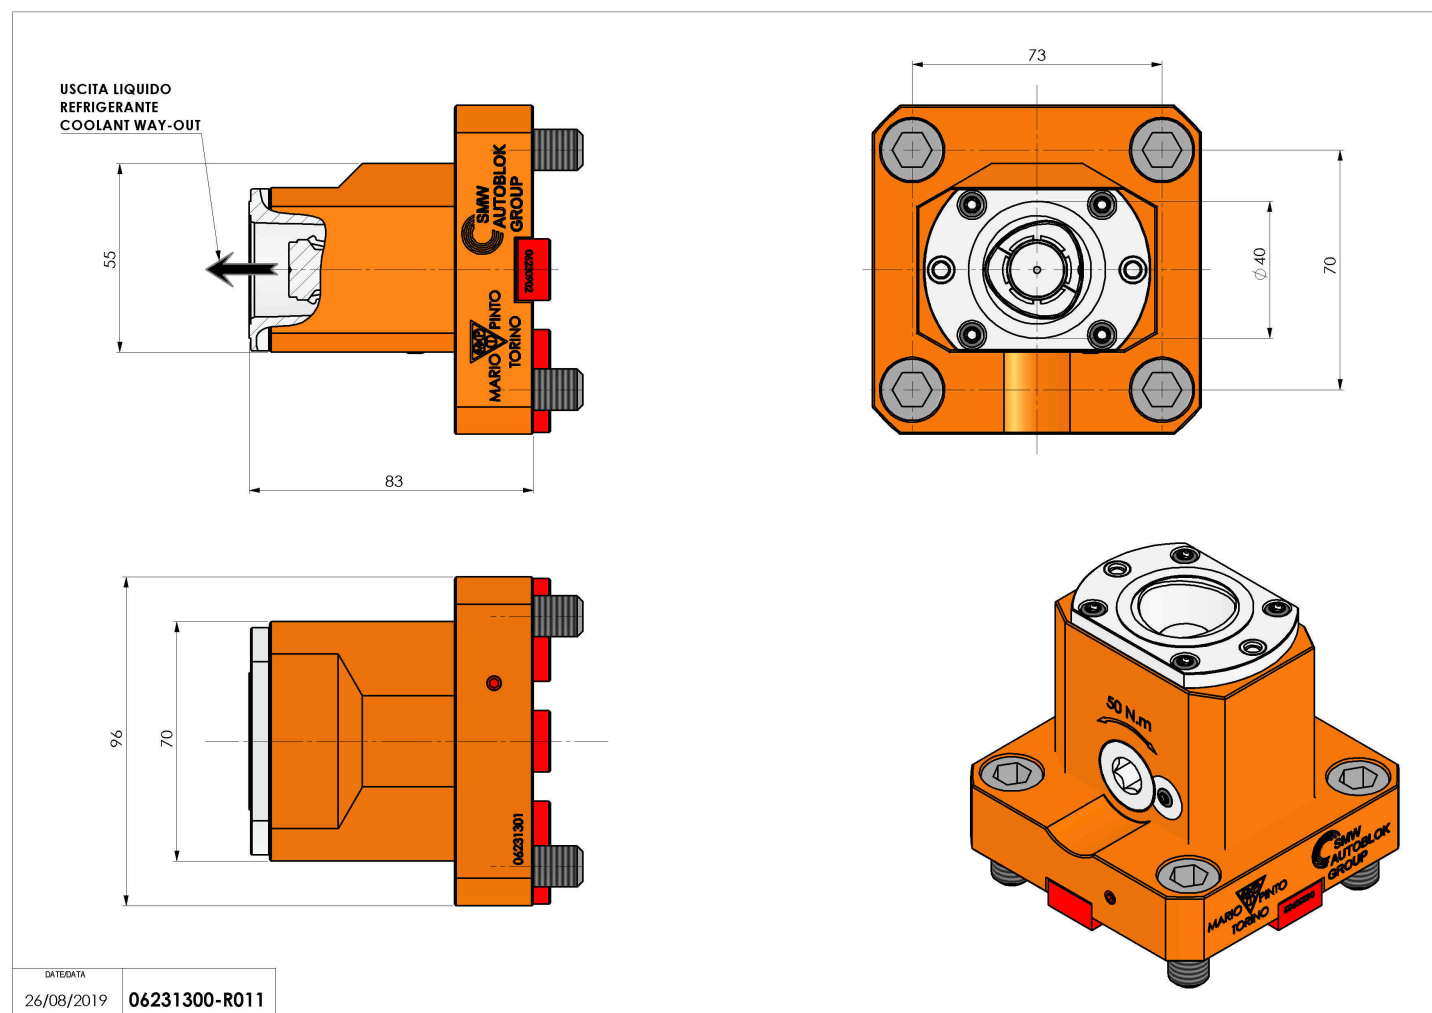

06231300 - TH-RAD BMT65EM C40 L RF H83

Tipo	TH-RAD Portautensili statico radiale
Attacco	BMT 65 EM
Uscita utensile	Poligonale C40 ISO 26623-1
Raffreddamento	Refrigerazione interna
H [mm]	83

Accessori	N.D.
Note	N.D.
Note per il montaggio	N.D.

Verificare sempre gli ingombri del portautensile in torretta

Salvo modifiche tecniche