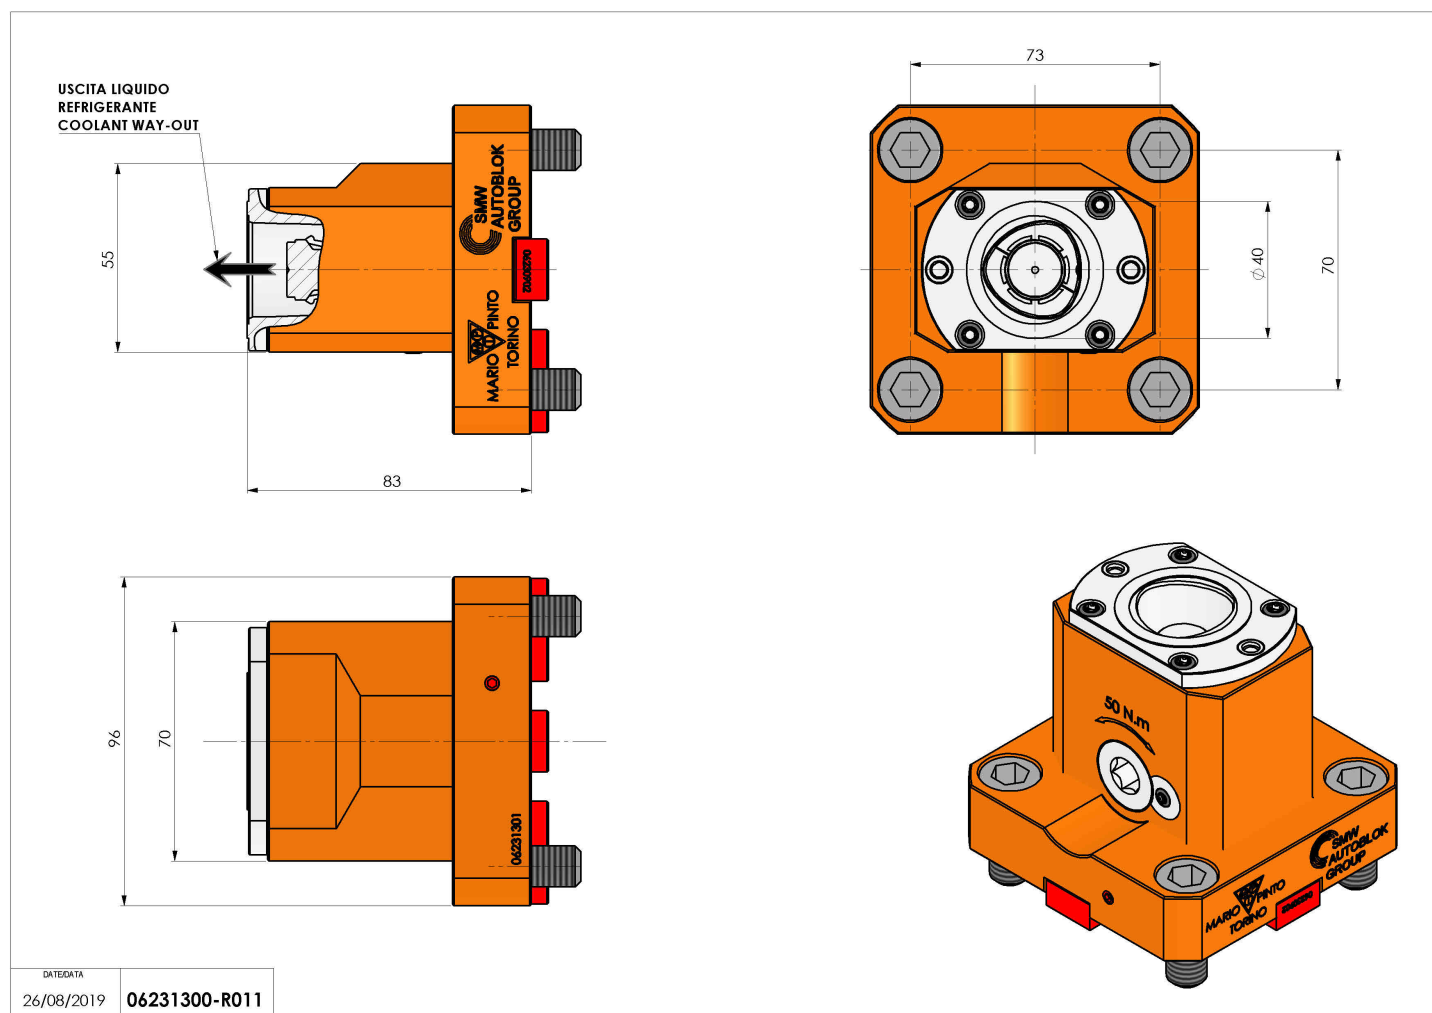

## 06231300 - TH-RAD BMT65EM C40 L RF H83

<b>Tipo</b>	TH-RAD Portautensili statico radiale
<b>Attacco</b>	BMT 65 EM
<b>Uscita utensile</b>	Poligonale C40 ISO 26623-1
<b>Raffreddamento</b>	Refrigerazione interna
<b>H [mm]</b>	83

<b>Accessori</b>	N.D.
<b>Note</b>	N.D.
<b>Note per il montaggio</b>	N.D.

Verificare sempre gli ingombri del portautensile in torretta

Salvo modifiche tecniche