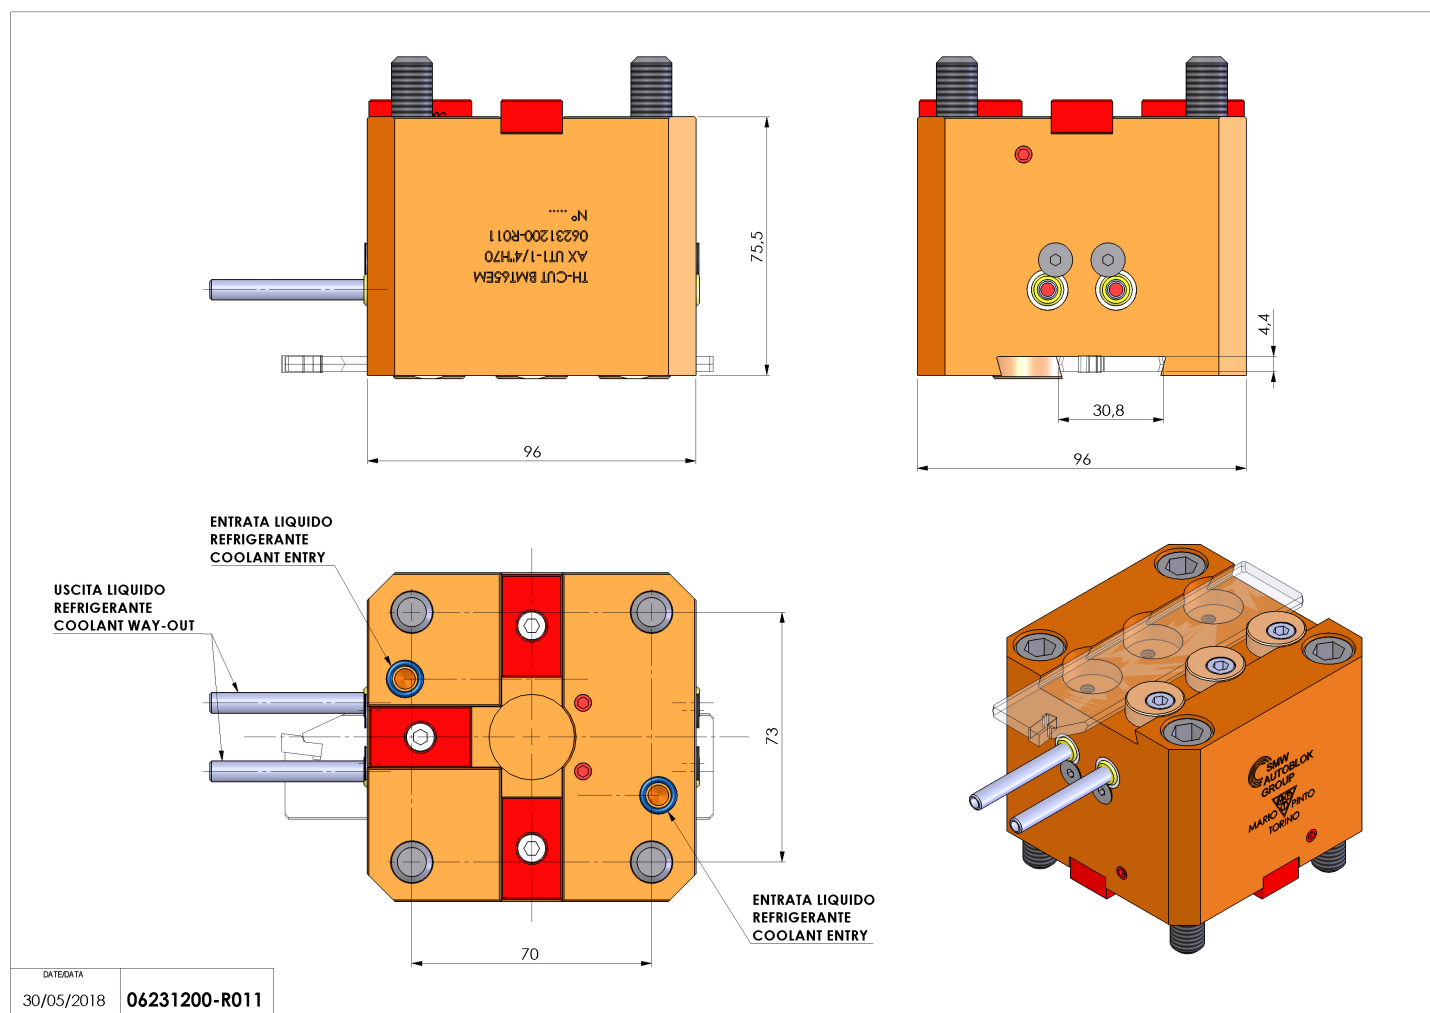

06231200 - TH-CUT BMT65EM AX UT1-1/4" H70

Tipo	TH-CUT Portautensili statico portalama
Attacco	BMT 65 EM
Uscita utensile	TH porta lama 1-1/4"(32)
Raffreddamento	Refrigerazione esterna
H [mm]	70

Accessori	N.D.
Note	N.D.
Note per il montaggio	N.D.

Verificare sempre gli ingombri del portautensile in torretta

Salvo modifiche tecniche