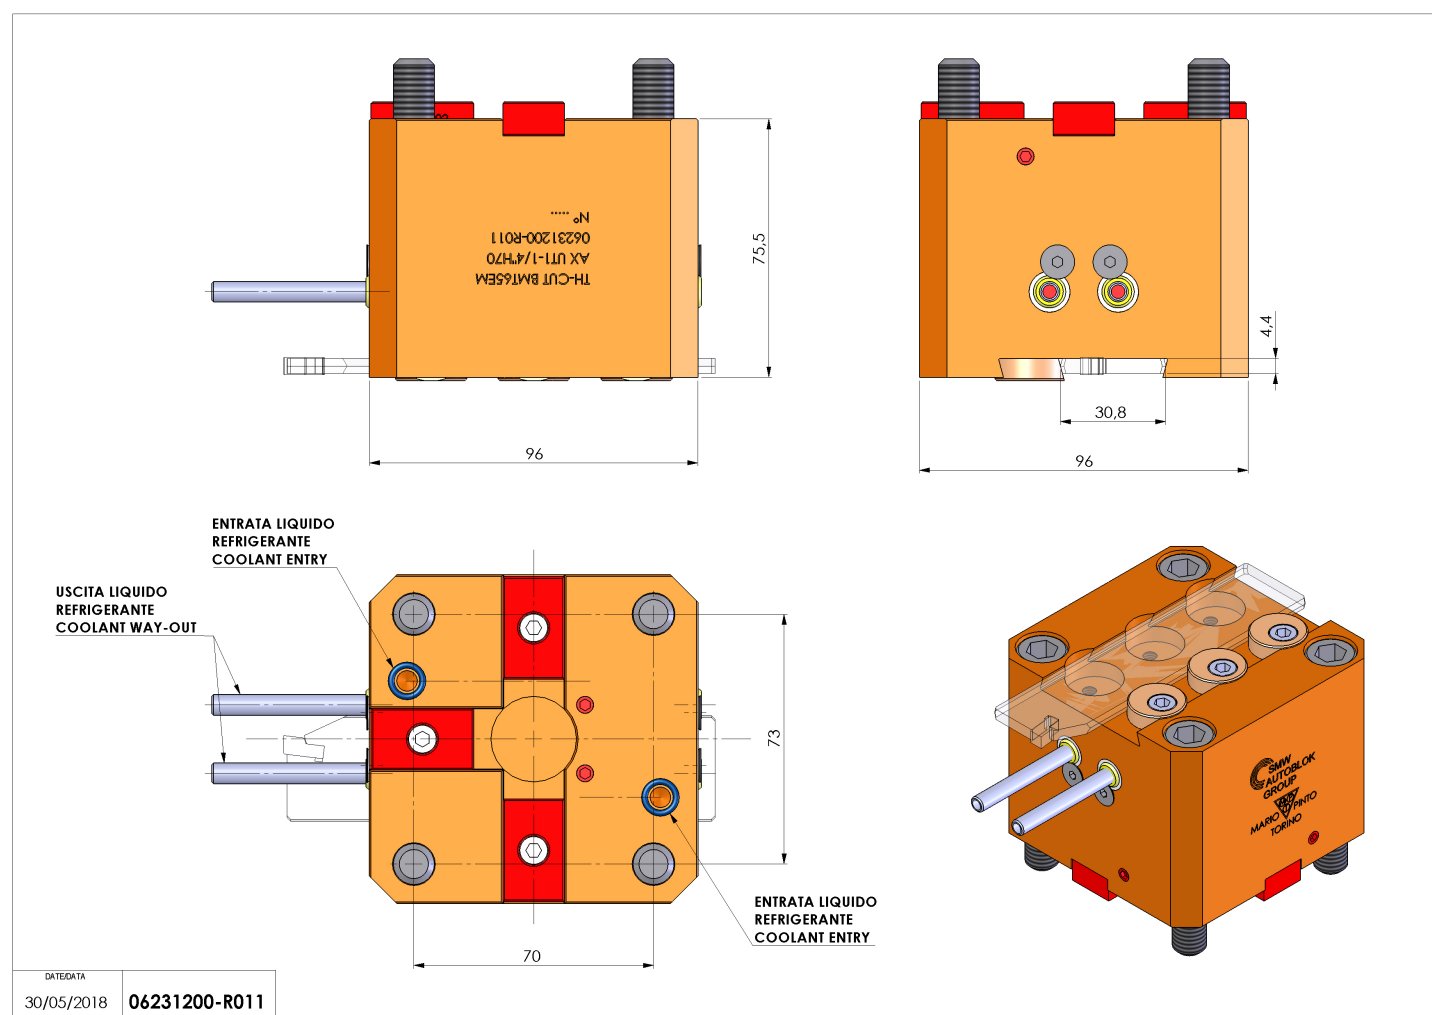

## 06231200 - TH-CUT BMT65EM AX UT1-1/4" H70

<b>Tipo</b>	TH-CUT Portautensili statico portalama
<b>Attacco</b>	BMT 65 EM
<b>Uscita utensile</b>	TH porta lama 1-1/4"(32)
<b>Raffreddamento</b>	Refrigerazione esterna
<b>H [mm]</b>	70

<b>Accessori</b>	N.D.
<b>Note</b>	N.D.
<b>Note per il montaggio</b>	N.D.

Verificare sempre gli ingombri del portautensile in torretta

Salvo modifiche tecniche