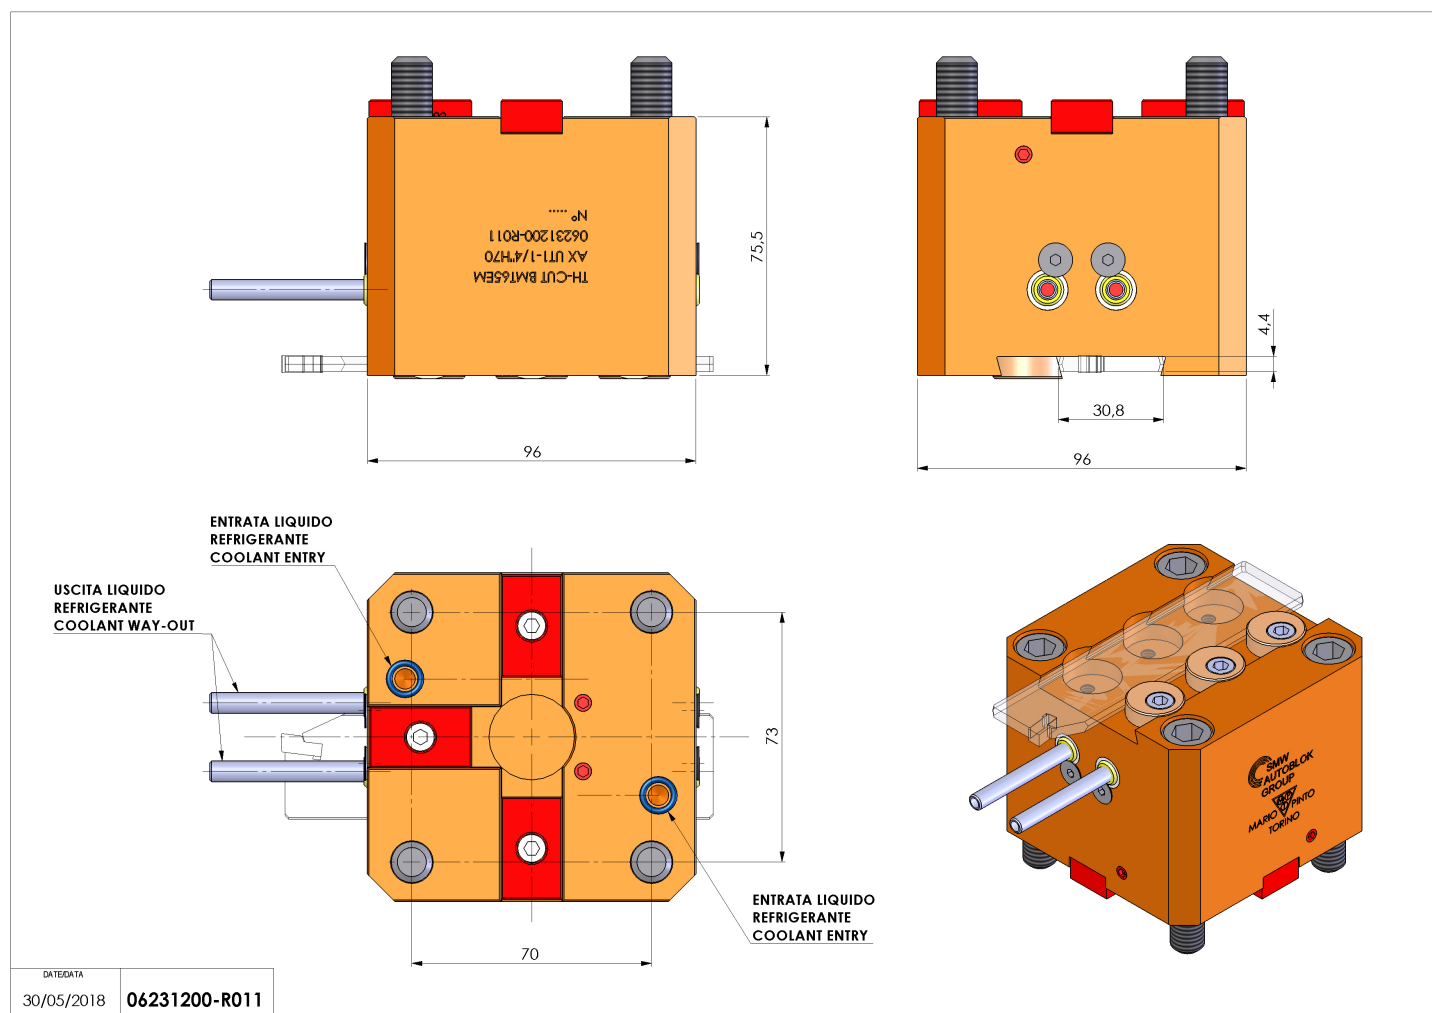

06231200 - TH-CUT BMT65EM AX UT1-1/4" H70

Tipo	TH-CUT Portautensili statico portalama
Attacco	BMT 65 EM
Uscita utensile	TH porta lama 1-1/4"(32)
Raffreddamento	Refrigerazione esterna
H [mm]	70

Accessori	N.D.
Note	N.D.
Note per il montaggio	N.D.

Verificare sempre gli ingombri del portautensile in torretta

Salvo modifiche tecniche