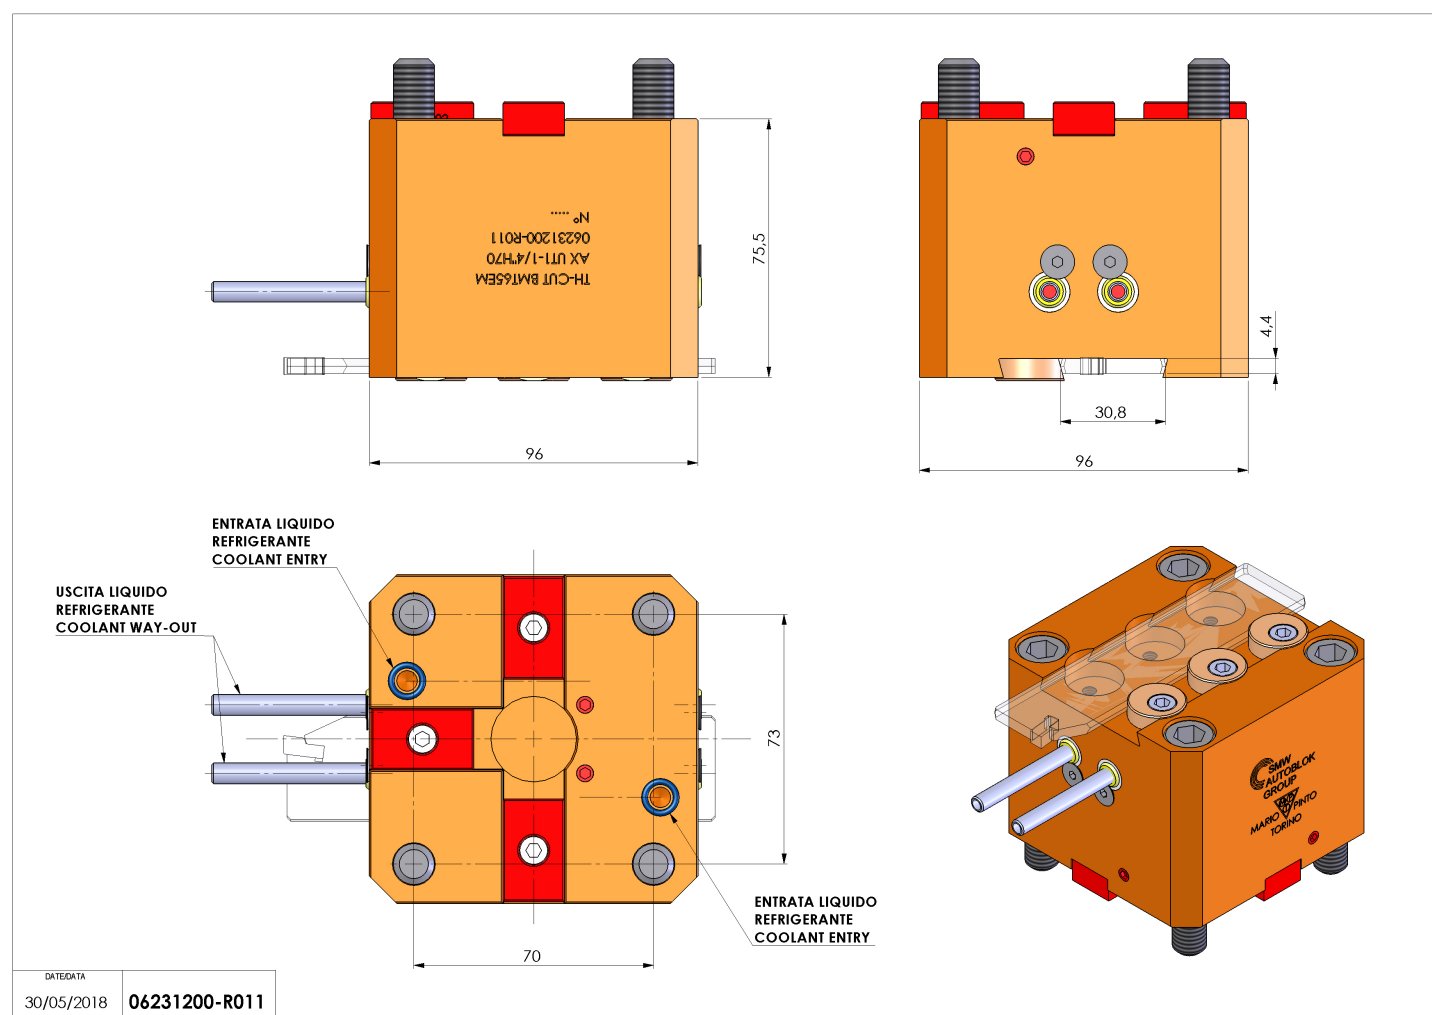

06231200 - TH-CUT BMT65EM AX UT1-1/4" H70

Tipo	TH-CUT Portautensili statico portalama
Attacco	BMT 65 EM
Uscita utensile	TH porta lama 1-1/4"(32)
Raffreddamento	Refrigerazione esterna
H [mm]	70

Accessori	N.D.
Note	N.D.
Note per il montaggio	N.D.

Verificare sempre gli ingombri del portautensile in torretta

DATE/DATE	30/05/2018	06231200-R011
-----------	------------	---------------

Salvo modifiche tecniche