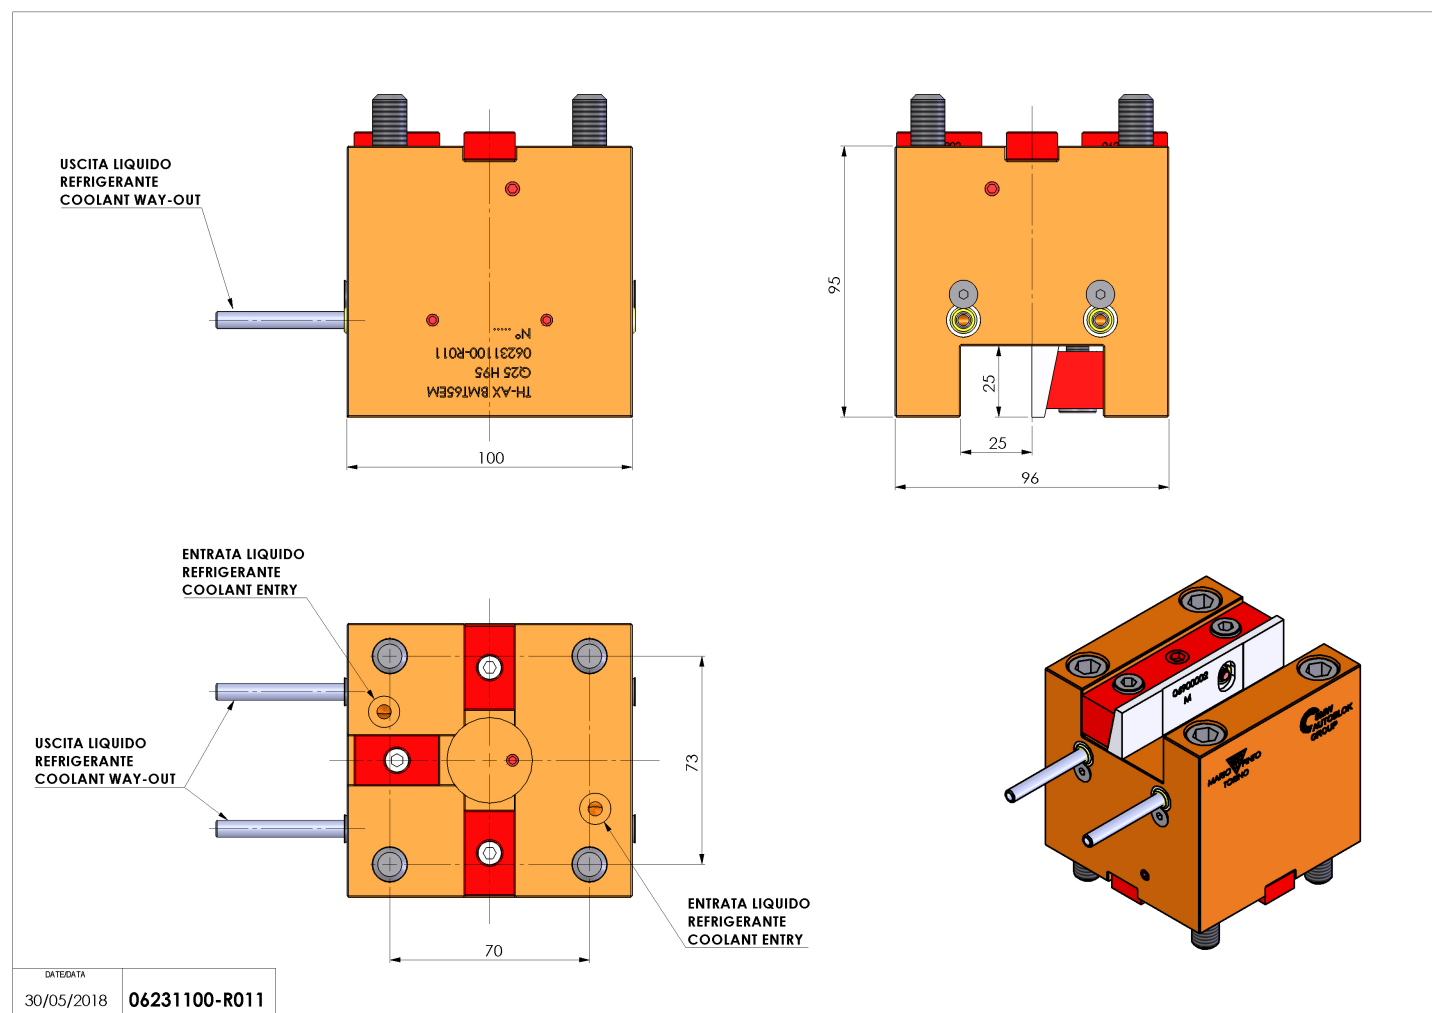

## 06231100 - TH-AX BMT65EM Q25 H95

<b>Tipo</b>	TH-AX Portautensili statico assiale
<b>Attacco</b>	BMT 65 EM
<b>Uscita utensile</b>	TH assiale 25x25
<b>Raffreddamento</b>	Refrigerazione esterna
<b>H [mm]</b>	95

<b>Accessori</b>	N.D.
<b>Note</b>	N.D.
<b>Note per il montaggio</b>	N.D.

Verificare sempre gli ingombri del portautensile in torretta

DATE/GATA	
30/05/2018	06231100-R011

Salvo modifiche tecniche