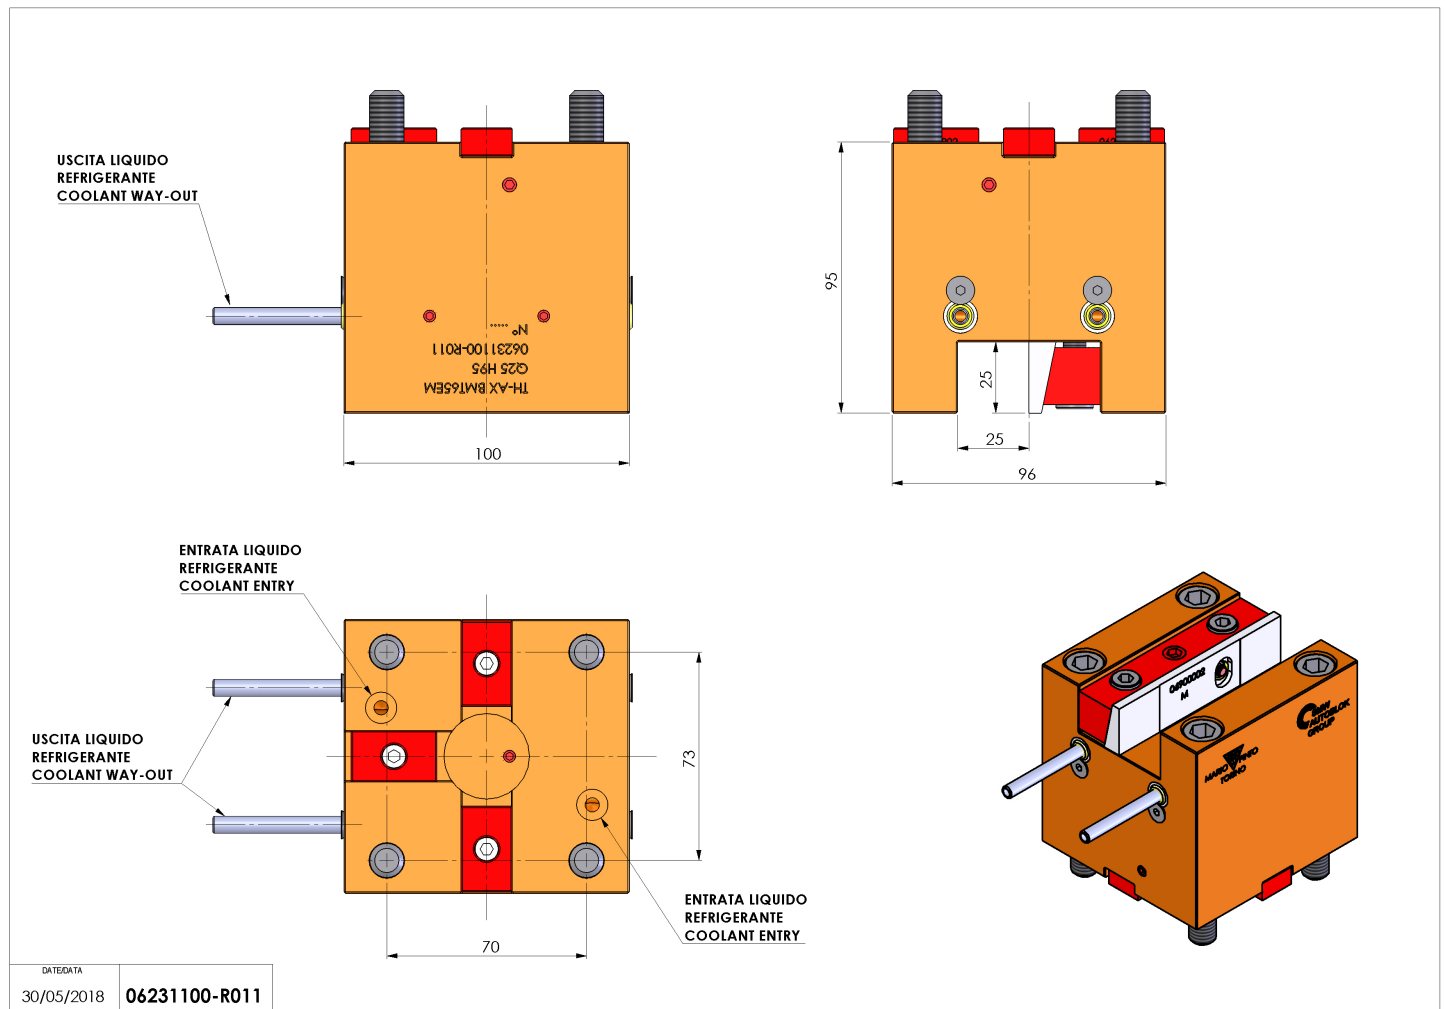

06231100 - TH-AX BMT65EM Q25 H95

Tipo	TH-AX Portautensili statico assiale
Attacco	BMT 65 EM
Uscita utensile	TH assiale 25x25
Raffreddamento	Refrigerazione esterna
H [mm]	95

Accessori	N.D.
Note	N.D.
Note per il montaggio	N.D.

Verificare sempre gli ingombri del portautensile in torretta

Salvo modifiche tecniche