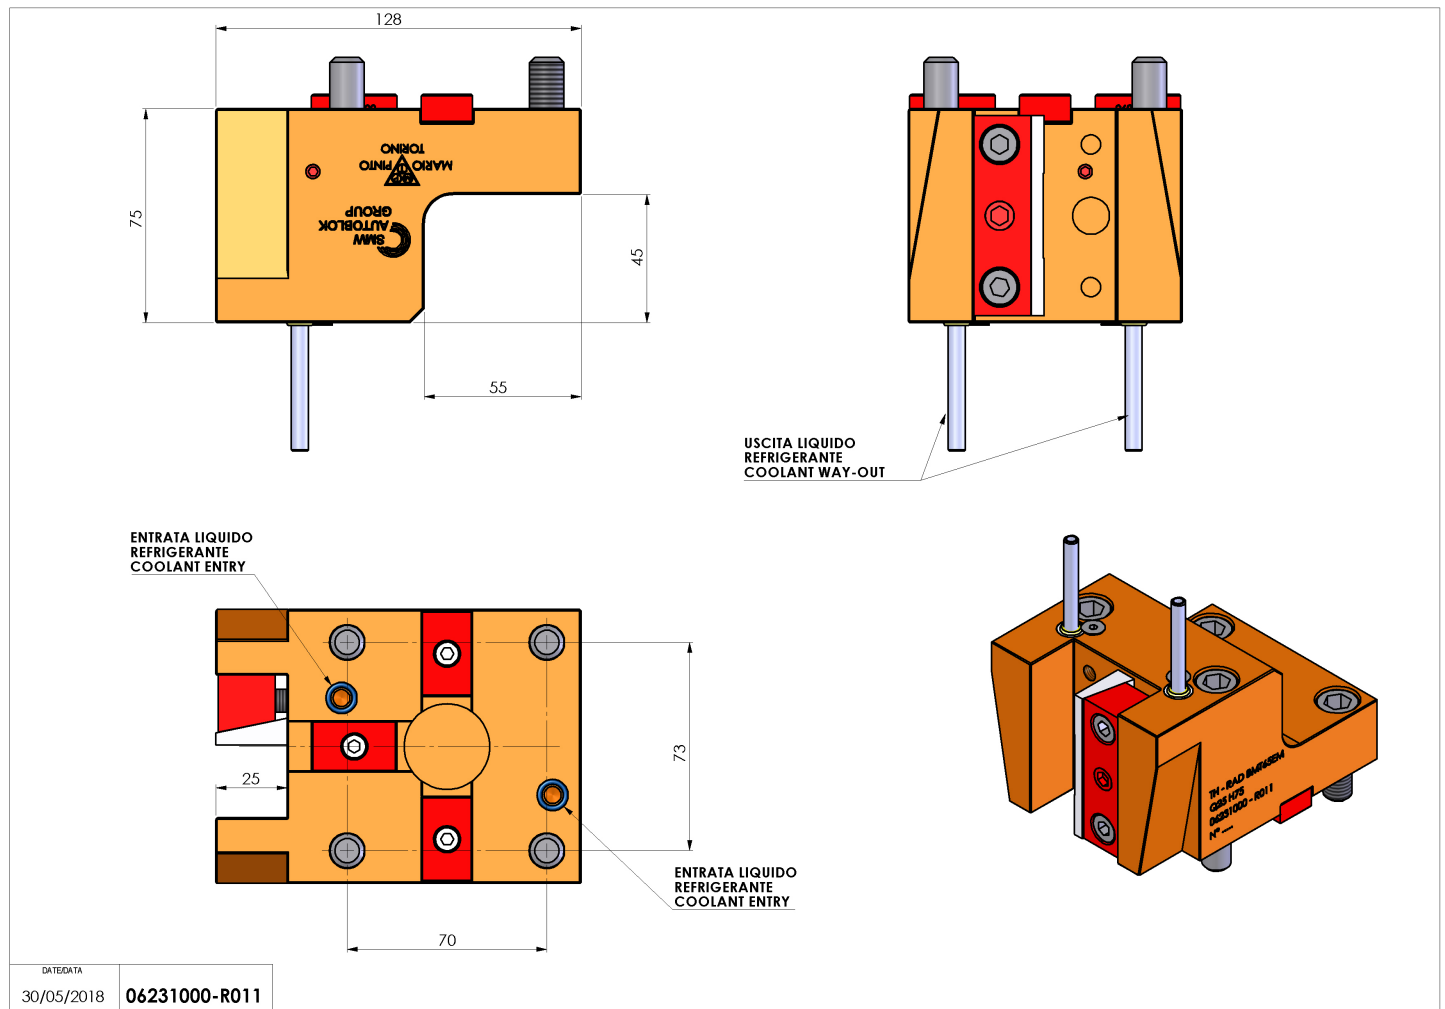

06231000 - TH-RAD BMT65EM Q25 H75

Tipo	TH-RAD Portautensili statico radiale
Attacco	BMT 65 EM
Uscita utensile	TH radiale 25x25
Raffreddamento	Refrigerazione esterna
H [mm]	75

Accessori	N.D.
Note	N.D.
Note per il montaggio	N.D.

Verificare sempre gli ingombri del portautensile in torretta

Salvo modifiche tecniche