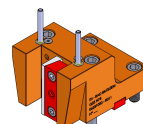

## 06231000 - TH-RAD BMT65EM Q25 H75

<b>Tipo</b>	TH-RAD Portautensili statico radiale
<b>Attacco</b>	BMT 65 EM
<b>Uscita utensile</b>	TH radiale 25x25
<b>Raffreddamento</b>	Refrigerazione esterna
<b>H [mm]</b>	75

<b>Accessori</b>	N.D.
<b>Note</b>	N.D.
<b>Note per il montaggio</b>	N.D.

Verificare sempre gli ingombri del portautensile in torretta

Salvo modifiche tecniche