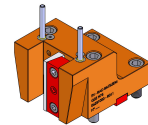

06231000 - TH-RAD BMT65EM Q25 H75

Tipo	TH-RAD Portautensili statico radiale
Attacco	BMT 65 EM
Uscita utensile	TH radiale 25x25
Raffreddamento	Refrigerazione esterna
H [mm]	75

Accessori	N.D.
Note	N.D.
Note per il montaggio	N.D.

Verificare sempre gli ingombri del portautensile in torretta

Salvo modifiche tecniche