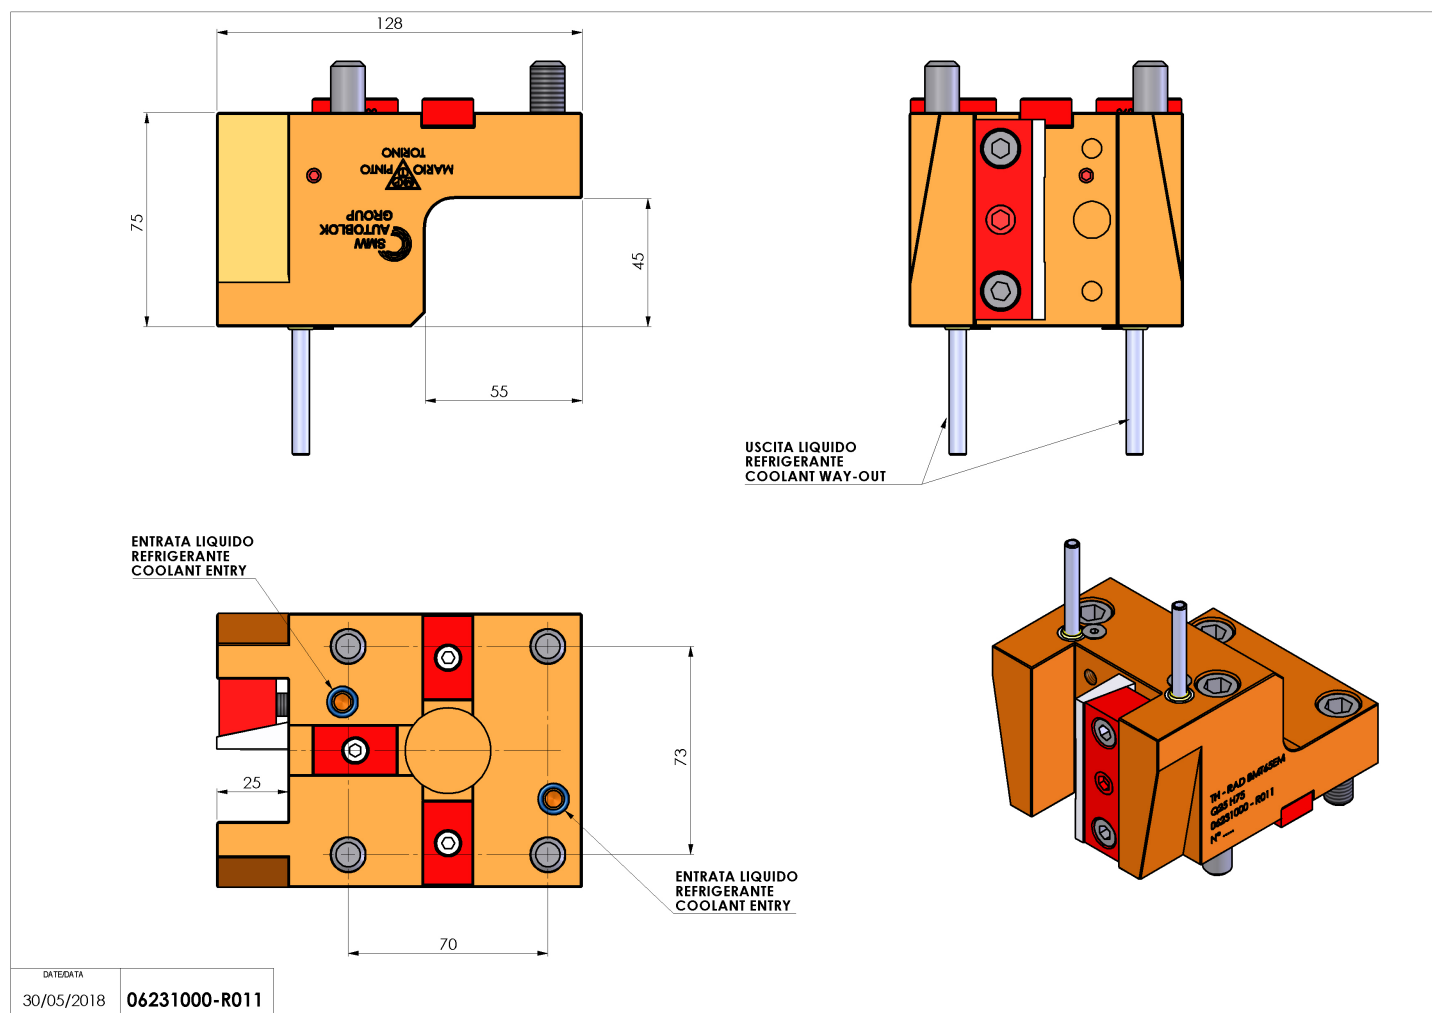

## 06231000 - TH-RAD BMT65EM Q25 H75

<b>Tipo</b>	TH-RAD Portautensili statico radiale
<b>Attacco</b>	BMT 65 EM
<b>Uscita utensile</b>	TH radiale 25x25
<b>Raffreddamento</b>	Refrigerazione esterna
<b>H [mm]</b>	75

<b>Accessori</b>	N.D.
<b>Note</b>	N.D.
<b>Note per il montaggio</b>	N.D.

Verificare sempre gli ingombri del portautensile in torretta

Salvo modifiche tecniche