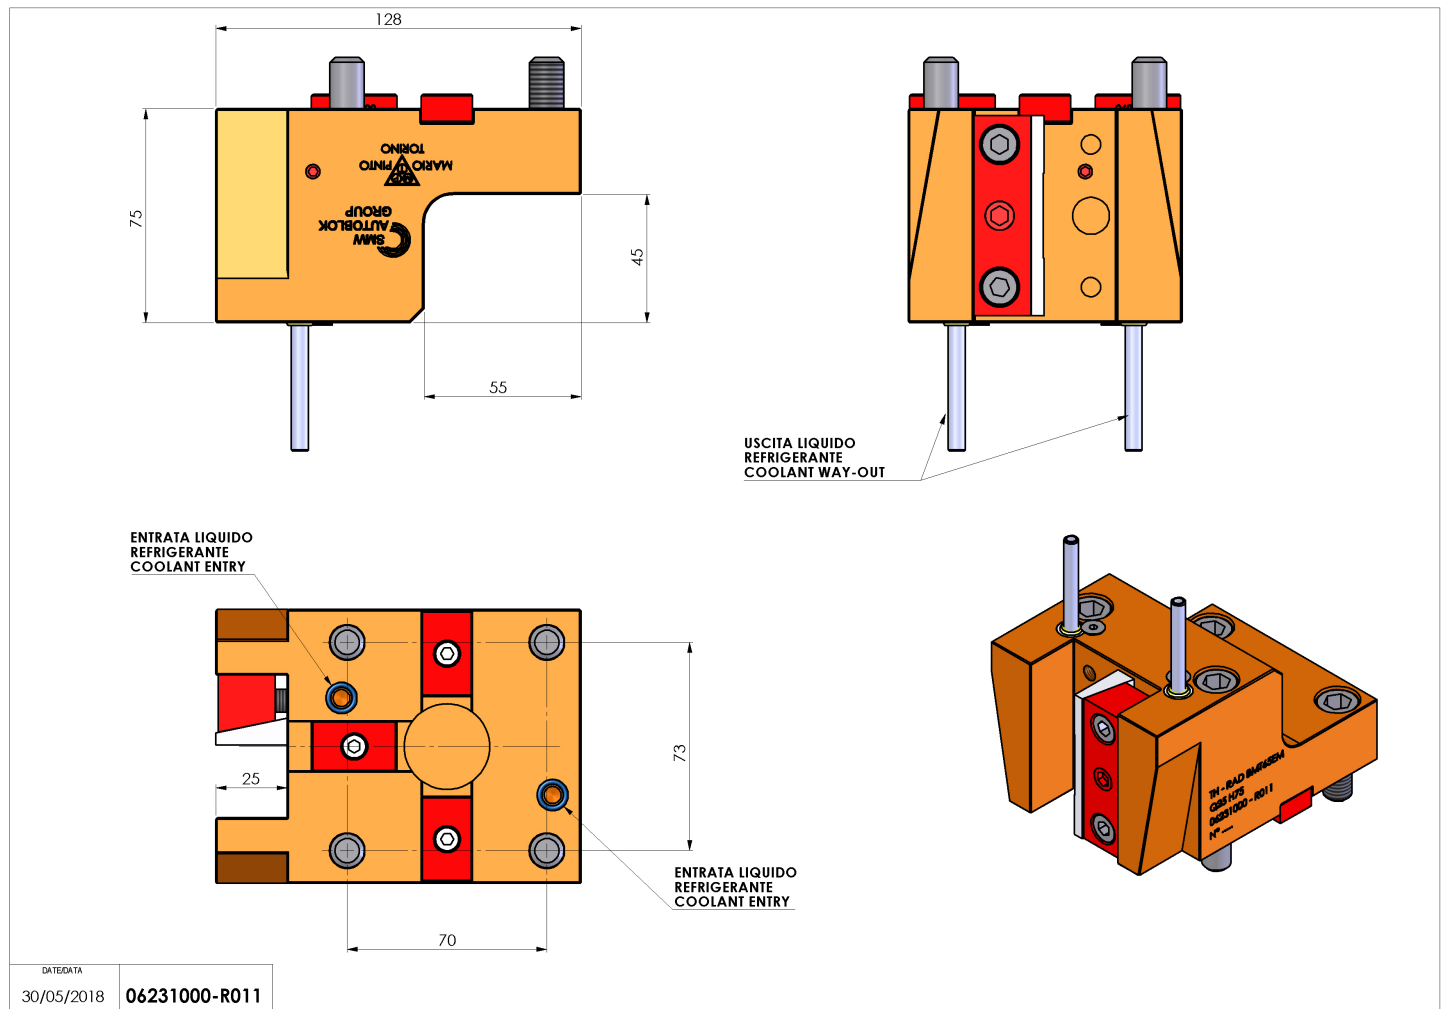

06231000 - TH-RAD BMT65EM Q25 H75

Tipo	TH-RAD Portautensili statico radiale
Attacco	BMT 65 EM
Uscita utensile	TH radiale 25x25
Raffreddamento	Refrigerazione esterna
H [mm]	75

Accessori	N.D.
Note	N.D.
Note per il montaggio	N.D.

Verificare sempre gli ingombri del portautensile in torretta

DATE/DATE	30/05/2018
06231000-R011	

Salvo modifiche tecniche