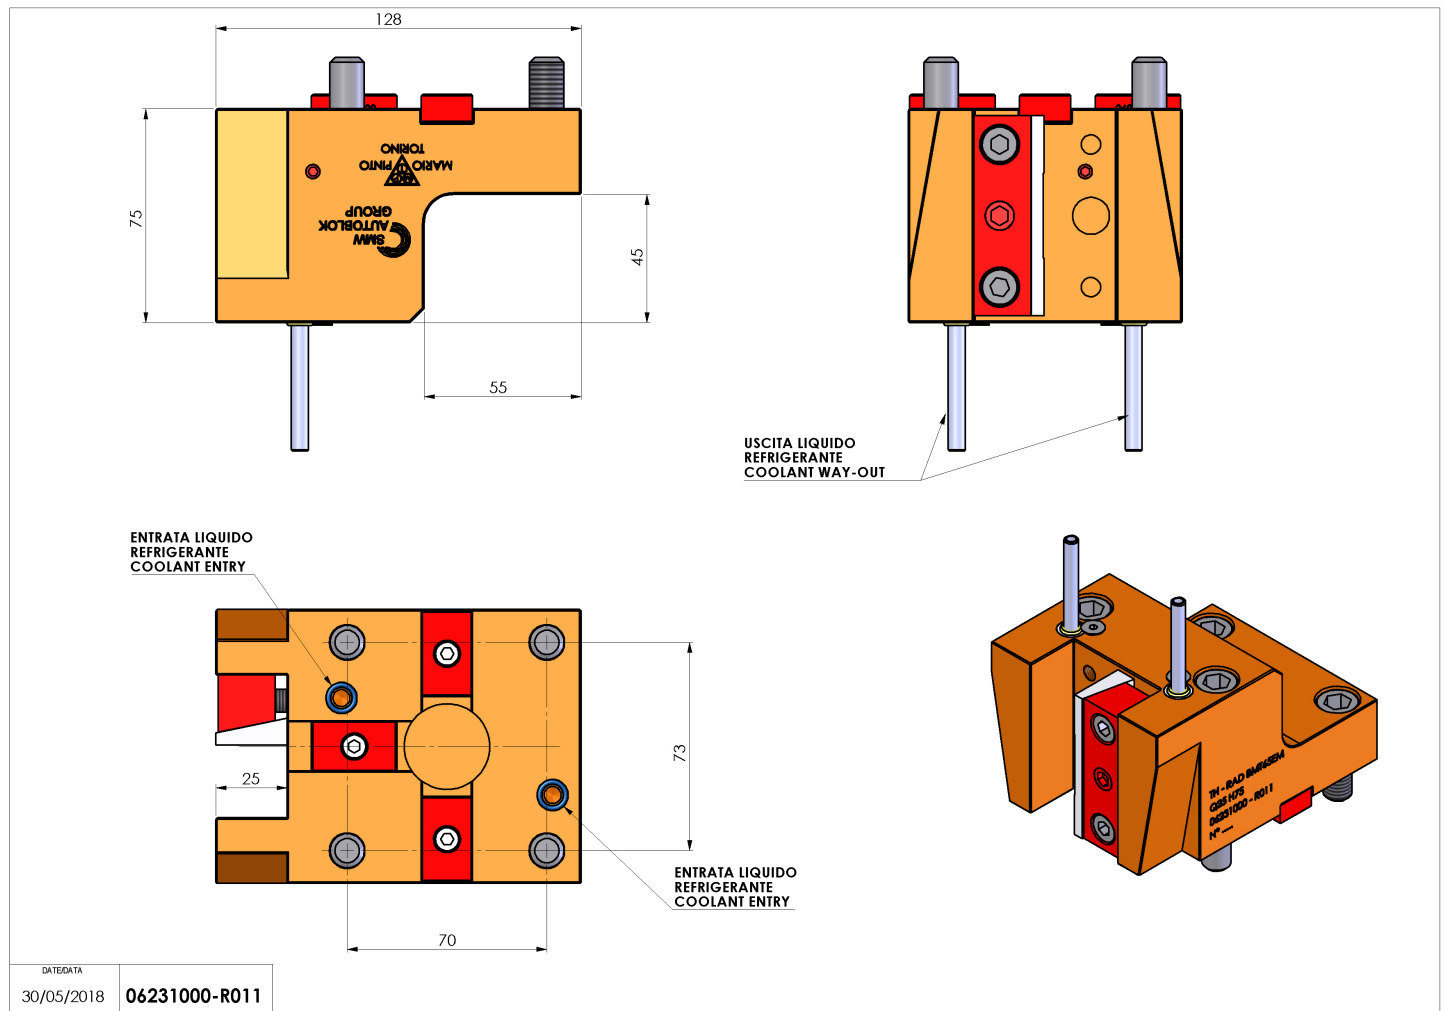

06231000 - TH-RAD BMT65EM Q25 H75

Tipo	TH-RAD Portautensili statico radiale
Attacco	BMT 65 EM
Uscita utensile	TH radiale 25x25
Raffreddamento	Refrigerazione esterna
H [mm]	75

Accessori	N.D.
Note	N.D.
Note per il montaggio	N.D.

Verificare sempre gli ingombri del portautensile in torretta

Salvo modifiche tecniche