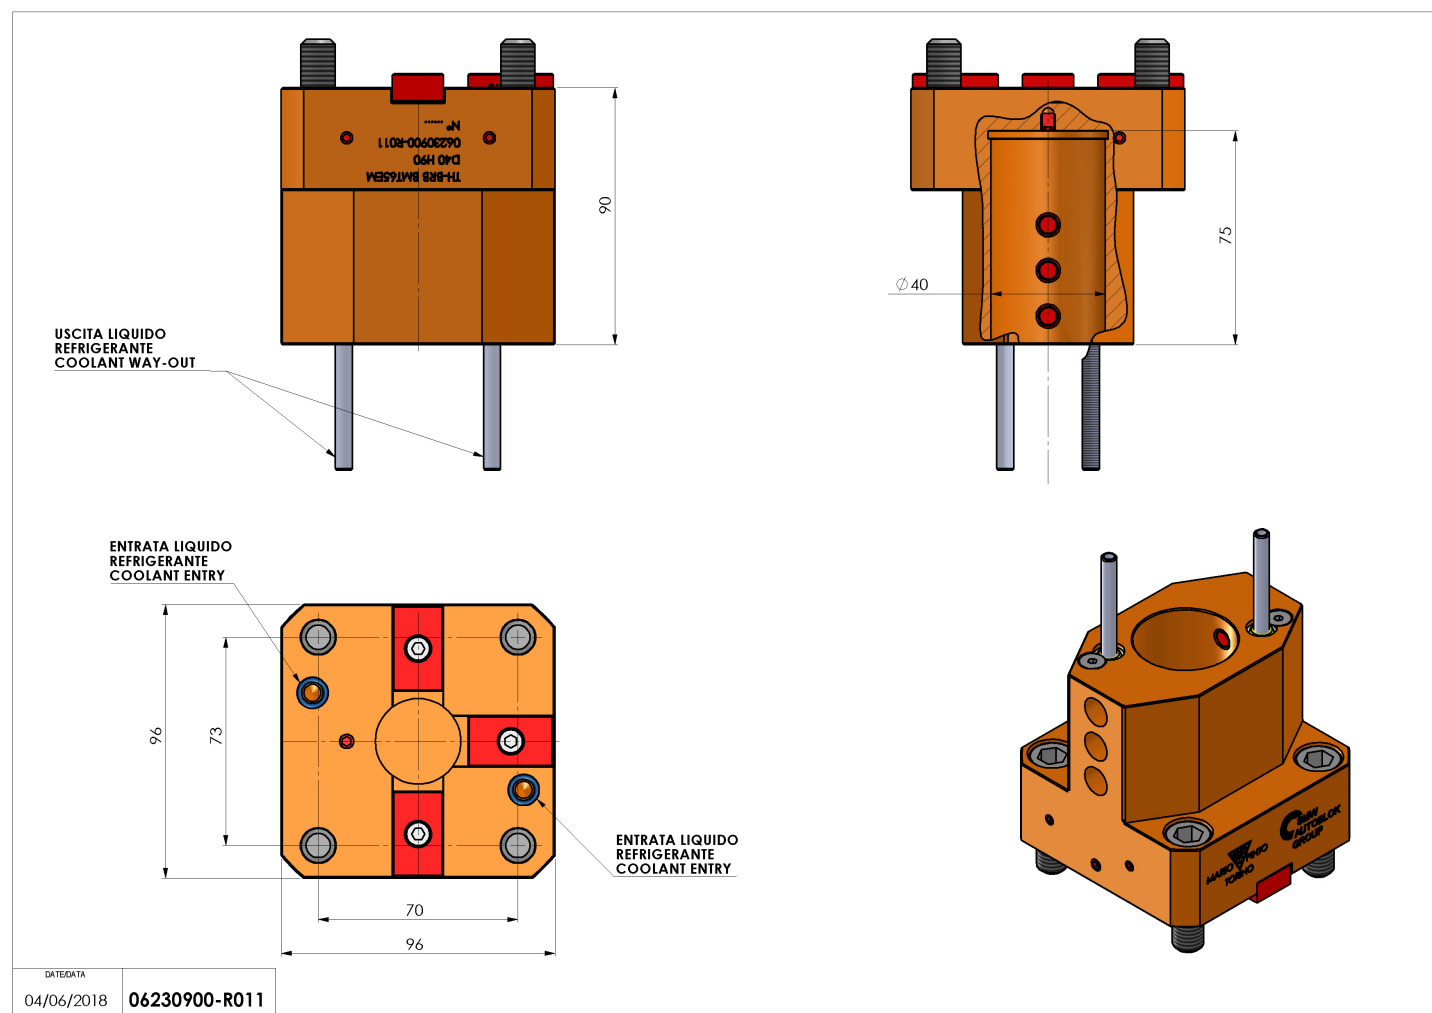

## 06230900 - TH-BRB BMT65EM D40 H90

<b>Tipo</b>	TH-BRB Portautensili statico portabareno
<b>Attacco</b>	BMT 65 EM
<b>Uscita utensile</b>	TH porta bareno 40
<b>Raffreddamento</b>	Refrigerazione esterna / interna
<b>H [mm]</b>	90

<b>Accessori</b>	N.D.
<b>Note</b>	N.D.
<b>Note per il montaggio</b>	N.D.

Verificare sempre gli ingombri del portautensile in torretta

Salvo modifiche tecniche