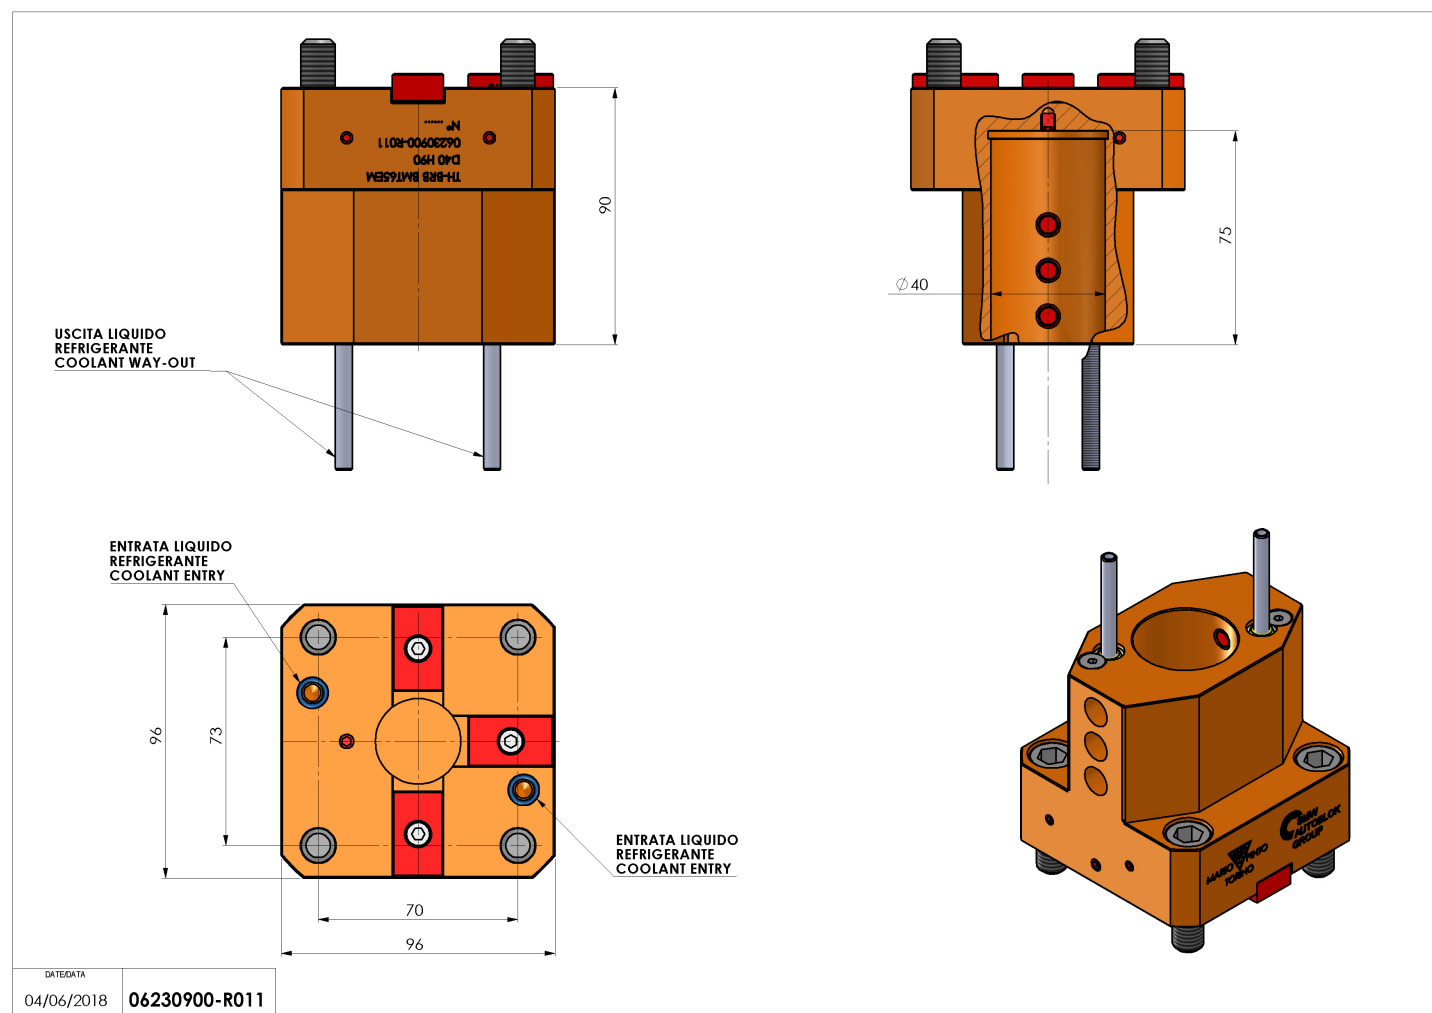

06230900 - TH-BRB BMT65EM D40 H90

Tipo	TH-BRB Portautensili statico portabareno
Attacco	BMT 65 EM
Uscita utensile	TH porta bareno 40
Raffreddamento	Refrigerazione esterna / interna
H [mm]	90

Accessori	N.D.
Note	N.D.
Note per il montaggio	N.D.

Verificare sempre gli ingombri del portautensile in torretta

Salvo modifiche tecniche