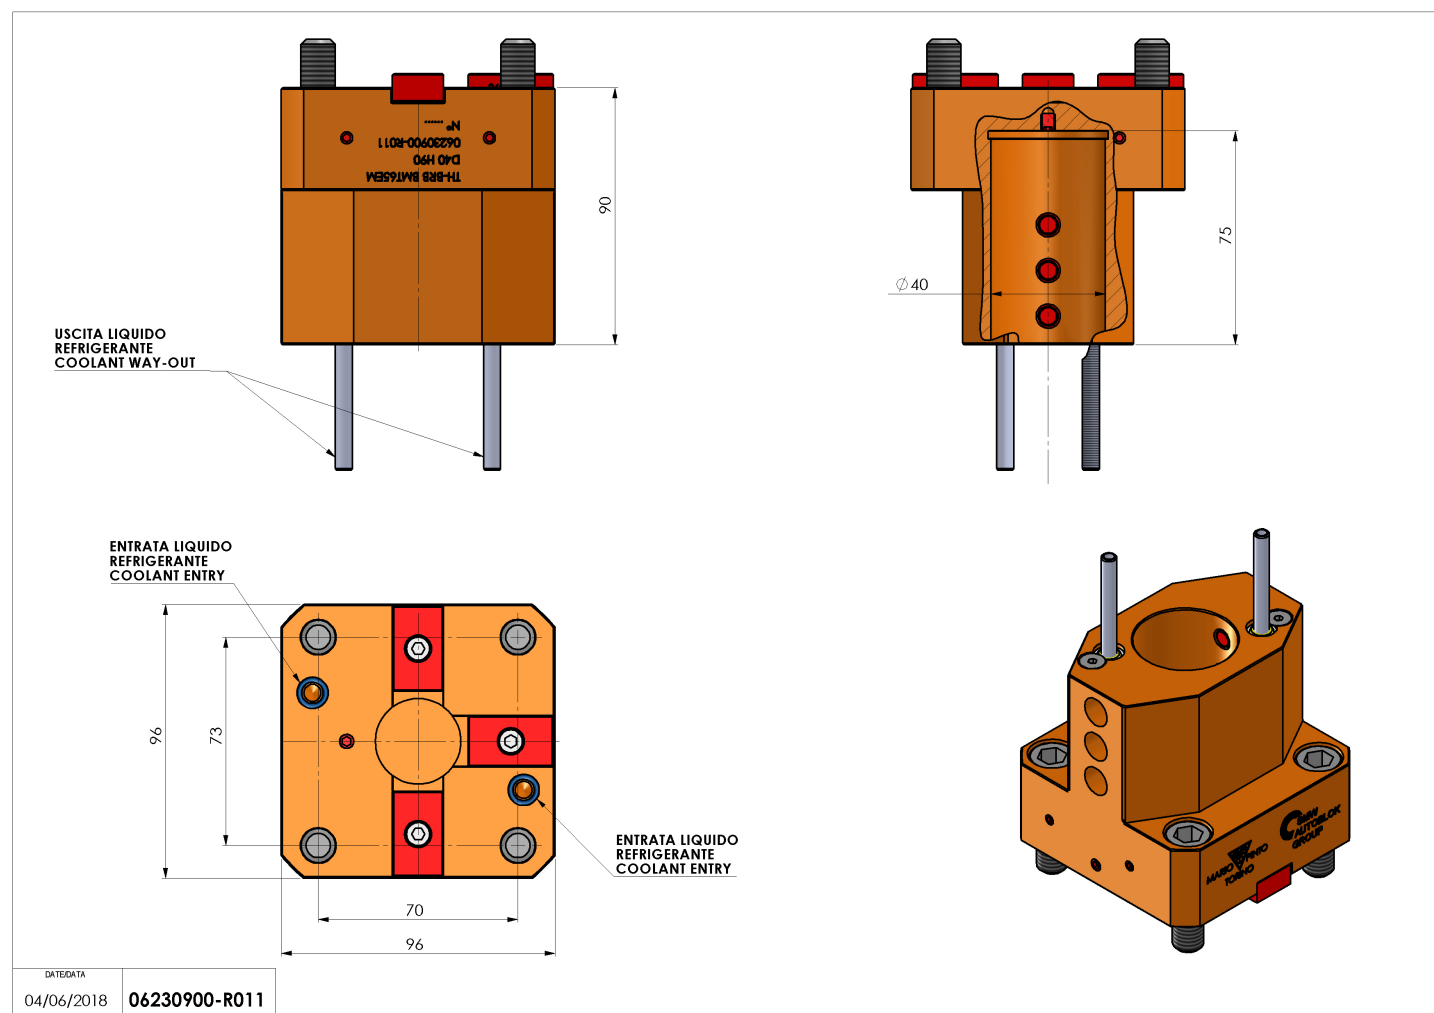

06230900 - TH-BRB BMT65EM D40 H90

Tipo	TH-BRB Portautensili statico portabareno
Attacco	BMT 65 EM
Uscita utensile	TH porta bareno 40
Raffreddamento	Refrigerazione esterna / interna
H [mm]	90

Accessori	N.D.
Note	N.D.
Note per il montaggio	N.D.

Verificare sempre gli ingombri del portautensile in torretta

Salvo modifiche tecniche