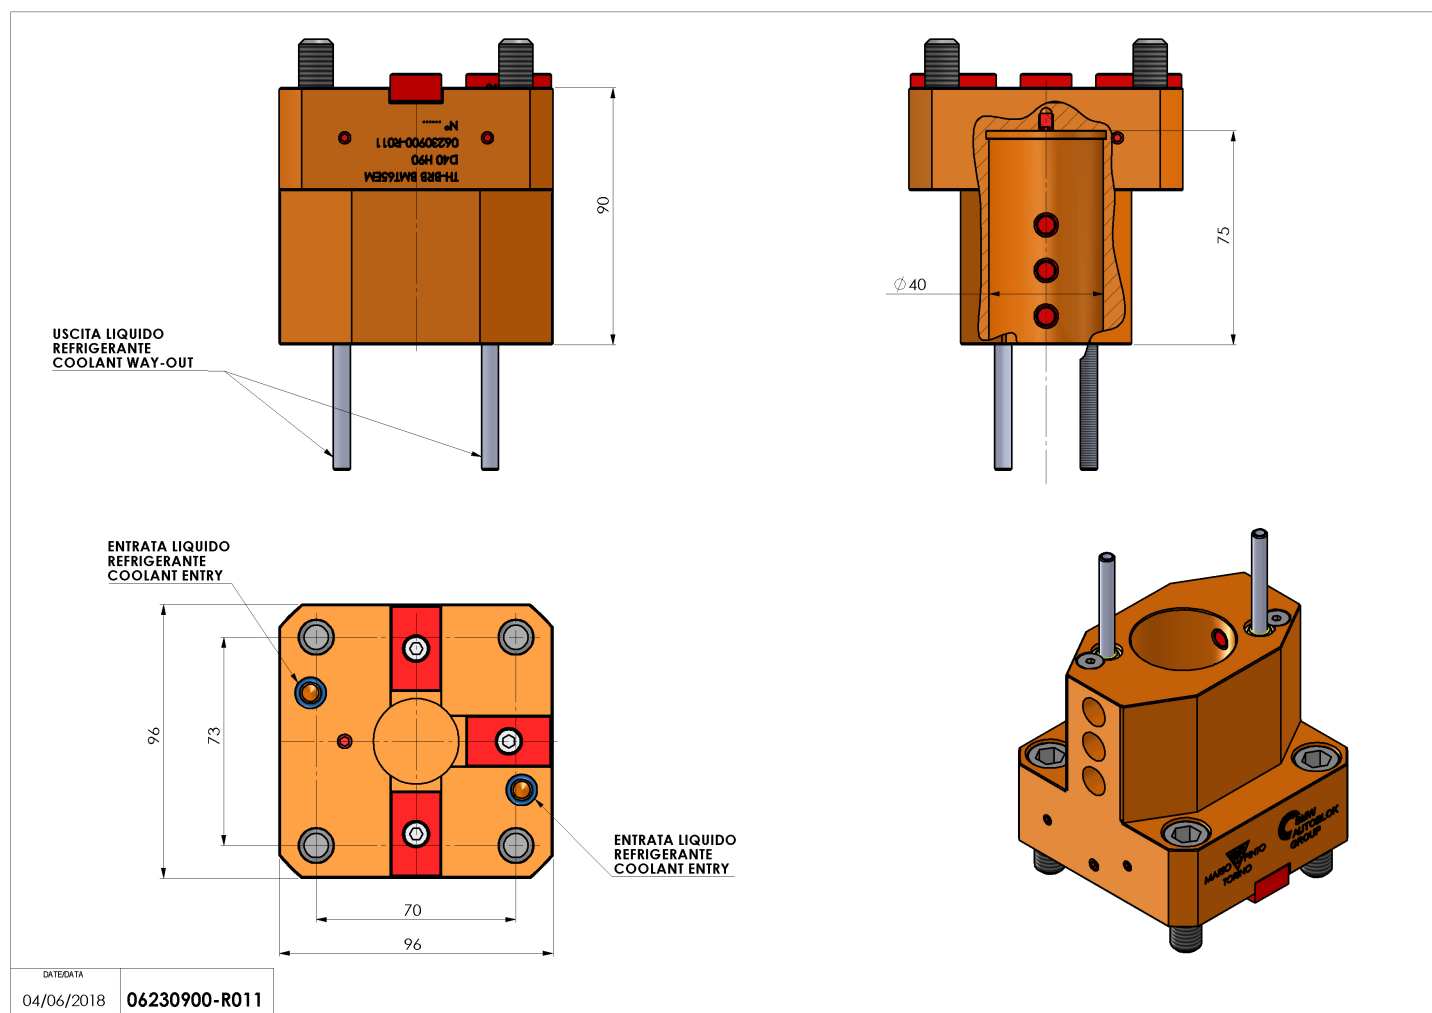

06230900 - TH-BRB BMT65EM D40 H90

Tipo	TH-BRB Portautensili statico portabareno
Attacco	BMT 65 EM
Uscita utensile	TH porta bareno 40
Raffreddamento	Refrigerazione esterna / interna
H [mm]	90

Accessori	N.D.
Note	N.D.
Note per il montaggio	N.D.

Verificare sempre gli ingombri del portautensile in torretta

Salvo modifiche tecniche