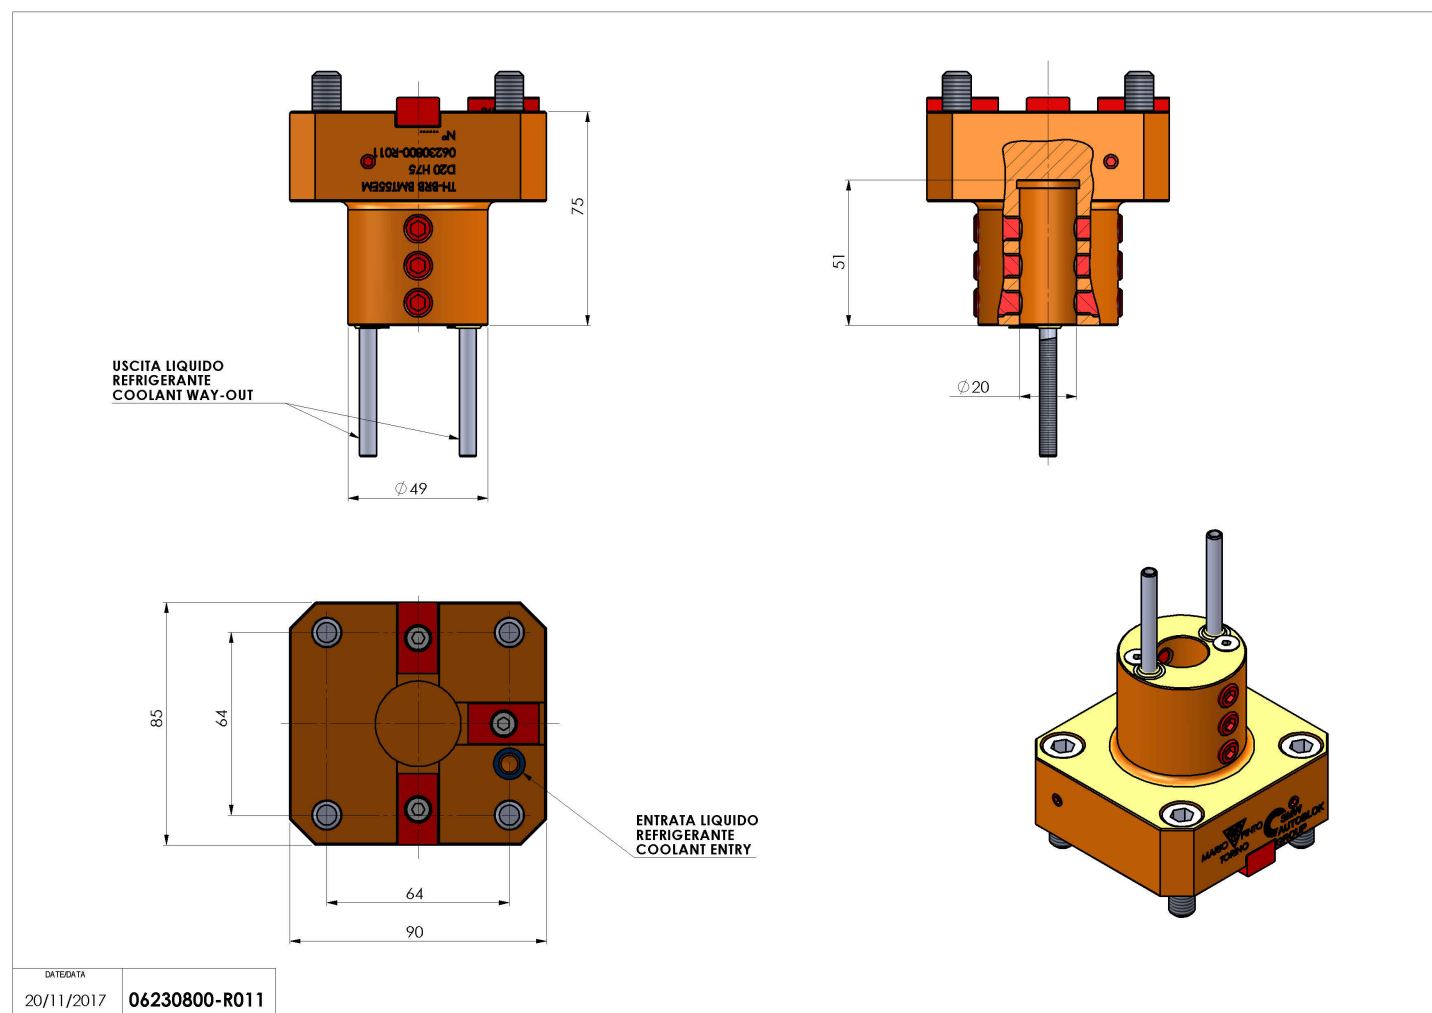

06230800 - TH-BRB BMT55EM D20 H75

| | |
|------------------------|---|
| Tipo | TH-BRB Portautensili statico portabareno |
| Attacco | BMT 55 EM |
| Uscita utensile | TH porta bareno 20 |
| Raffreddamento | Refrigerazione esterna / interna |
| H [mm] | 75 |

| | |
|------------------------------|------|
| Accessori | N.D. |
| Note | N.D. |
| Note per il montaggio | N.D. |

Verificare sempre gli ingombri del portautensile in torretta

Salvo modifiche tecniche