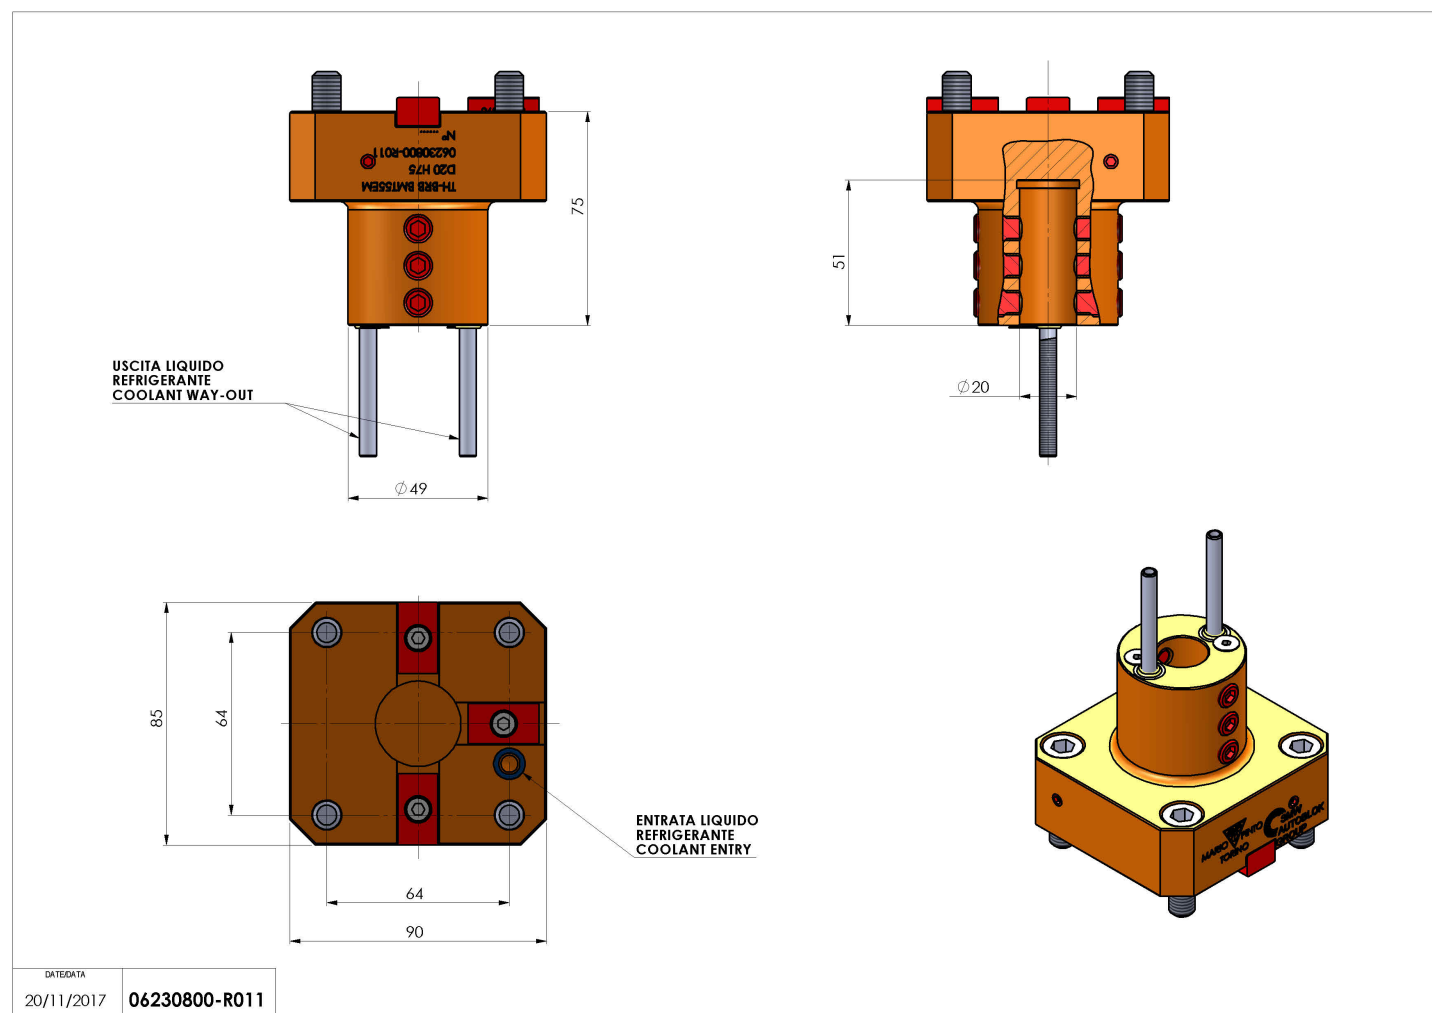

## 06230800 - TH-BRB BMT55EM D20 H75

<b>Tipo</b>	TH-BRB Portautensili statico portabareno
<b>Attacco</b>	BMT 55 EM
<b>Uscita utensile</b>	TH porta bareno 20
<b>Raffreddamento</b>	Refrigerazione esterna / interna
<b>H [mm]</b>	75

<b>Accessori</b>	N.D.
<b>Note</b>	N.D.
<b>Note per il montaggio</b>	N.D.

Verificare sempre gli ingombri del portautensile in torretta

Salvo modifiche tecniche