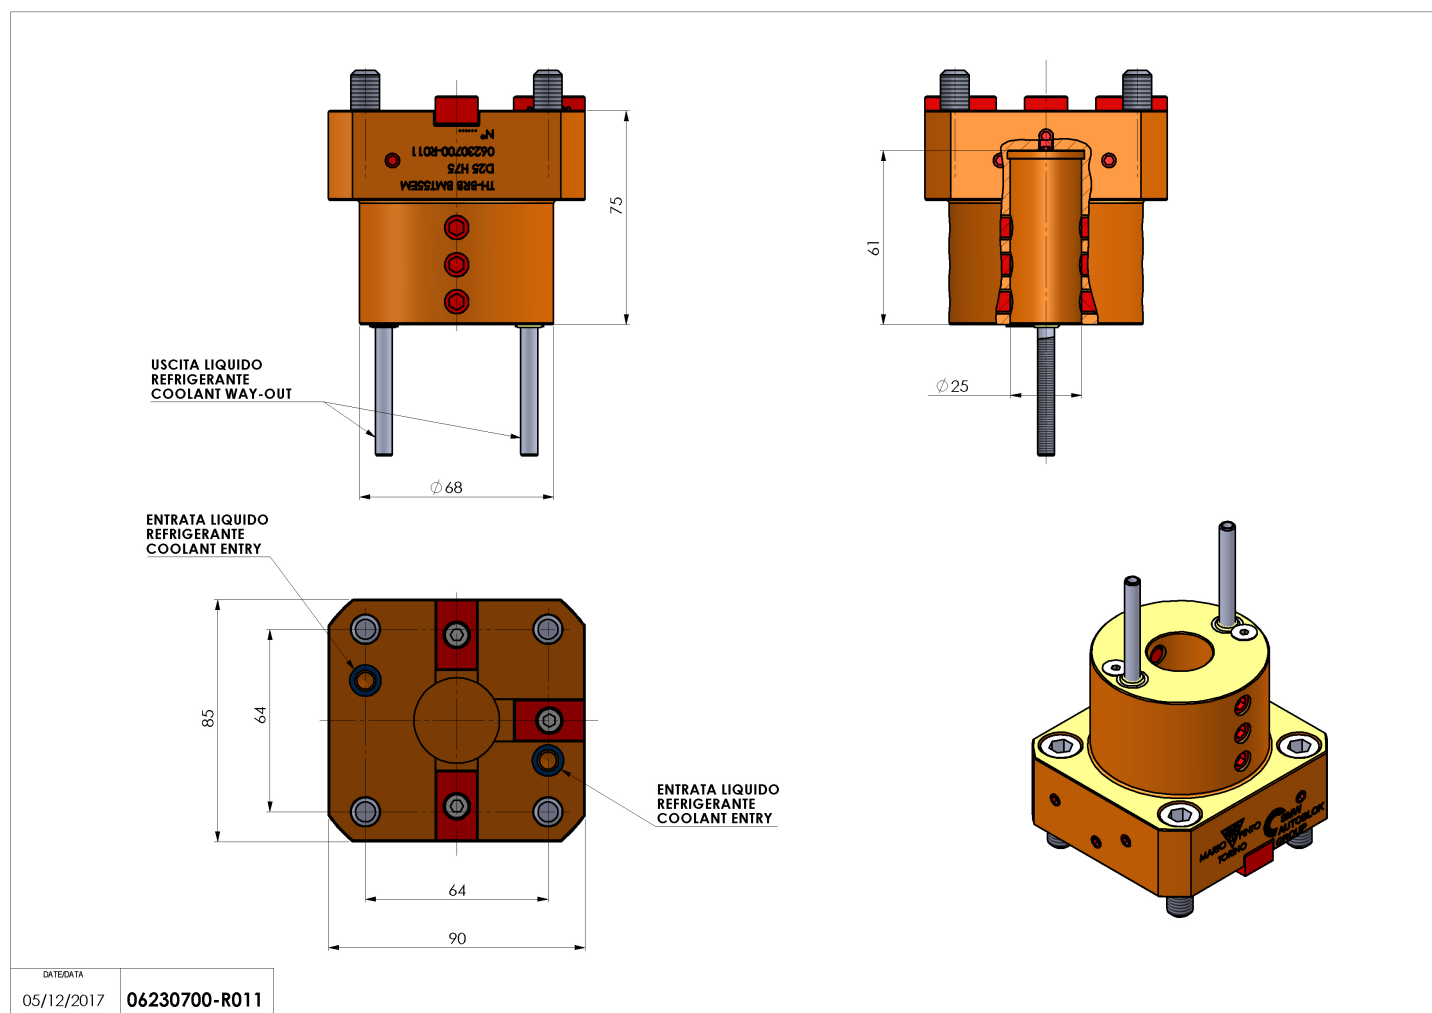

## 06230700 - TH-BRB BMT55EM D25 H75

<b>Tipo</b>	TH-BRB Portautensili statico portabareno
<b>Attacco</b>	BMT 55 EM
<b>Uscita utensile</b>	TH porta bareno 25
<b>Raffreddamento</b>	Refrigerazione esterna / interna
<b>H [mm]</b>	75

<b>Accessori</b>	N.D.
<b>Note</b>	N.D.
<b>Note per il montaggio</b>	N.D.

Verificare sempre gli ingombri del portautensile in torretta

Salvo modifiche tecniche