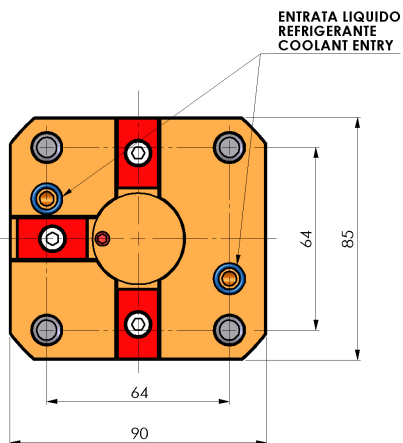

06230600 - TH-AX BMT55EM4 KM50 H70

Tipo	TH-AX Portautensili statico assiale
Attacco	BMT 55 EM
Uscita utensile	TH assiale KM50
Raffreddamento	Refrigerazione interna
H [mm]	70

Accessori	N.D.
Note	N.D.
Note per il montaggio	N.D.

Verificare sempre gli ingombri del portautensile in torretta

DATE/GATA	05/12/2017	06230600-R011

Salvo modifiche tecniche