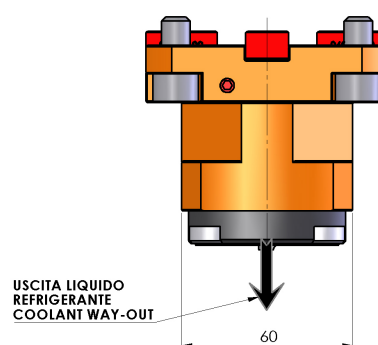

06230600 - TH-AX BMT55EM4 KM50 H70

Tipo	TH-AX Portautensili statico assiale
Attacco	BMT 55 EM
Uscita utensile	TH assiale KM50
Raffreddamento	Refrigerazione interna
H [mm]	70

Accessori	N.D.
Note	N.D.
Note per il montaggio	N.D.

Verificare sempre gli ingombri del portautensile in torretta

DATE/DATE
05/12/2017 06230600-R011

Salvo modifiche tecniche