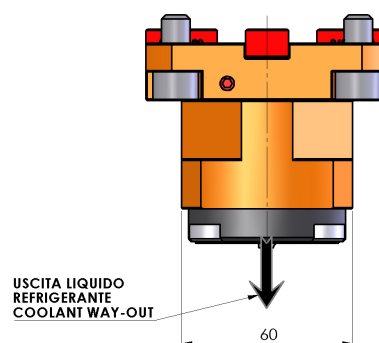

06230600 - TH-AX BMT55EM4 KM50 H70

Tipo TH-AX
Portautensili statico assiale

Attacco BMT 55 EM

Uscita utensile TH assiale KM50

Raffreddamento Refrigerazione interna

H [mm] 70

Accessori N.D.

Note N.D.

Note per il montaggio N.D.

Verificare sempre gli ingombri del portautensile in torretta

DATE/DATE

05/12/2017

06230600-R011

Salvo modifiche tecniche