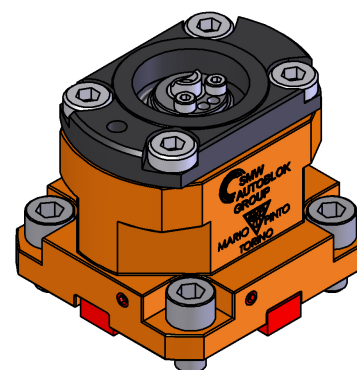

06230600 - TH-AX BMT55EM4 KM50 H70

Tipo TH-AX
Portautensili statico assiale

Attacco BMT 55 EM

Uscita utensile TH assiale KM50

Raffreddamento Refrigerazione interna

H [mm] 70

Accessori N.D.

Note N.D.

Note per il montaggio N.D.

Verificare sempre gli ingombri del portautensile in torretta

DATE/DATE

05/12/2017

06230600-R011

Salvo modifiche tecniche