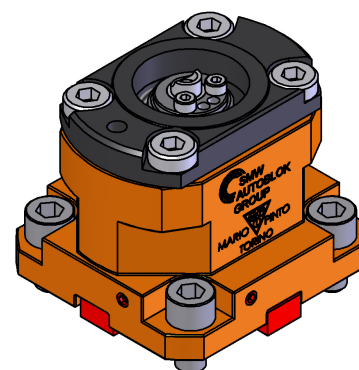

06230600 - TH-AX BMT55EM4 KM50 H70

Tipo TH-AX
Portautensili statico assiale

Attacco BMT 55 EM

Uscita utensile TH assiale KM50

Raffreddamento Refrigerazione interna

H [mm] 70

Accessori N.D.

Note N.D.

Note per il montaggio N.D.

Verificare sempre gli ingombri del portautensile in torretta

DATE/DATE

05/12/2017

06230600-R011

Salvo modifiche tecniche