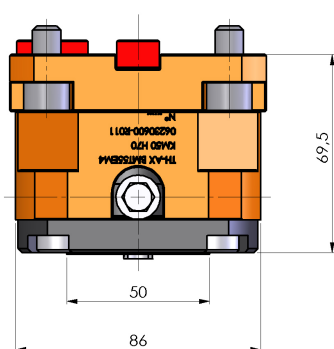

06230600 - TH-AX BMT55EM4 KM50 H70

Tipo	TH-AX Portautensili statico assiale
Attacco	BMT 55 EM
Uscita utensile	TH assiale KM50
Raffreddamento	Refrigerazione interna
H [mm]	70

Accessori	N.D.
Note	N.D.
Note per il montaggio	N.D.

Verificare sempre gli ingombri del portautensile in torretta

DATE/DATE
05/12/2017 06230600-R011

Salvo modifiche tecniche