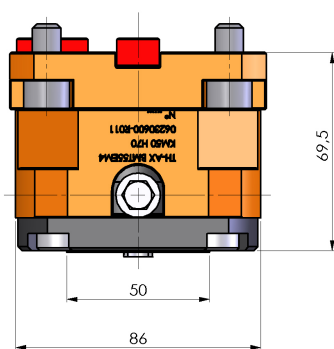

06230600 - TH-AX BMT55EM4 KM50 H70

Tipo TH-AX
Portautensili statico assiale

Attacco BMT 55 EM

Uscita utensile TH assiale KM50

Raffreddamento Refrigerazione interna

H [mm] 70

Accessori N.D.

Note N.D.

Note per il montaggio N.D.

Verificare sempre gli ingombri del portautensile in torretta

DATE/DATE

05/12/2017

06230600-R011

Salvo modifiche tecniche