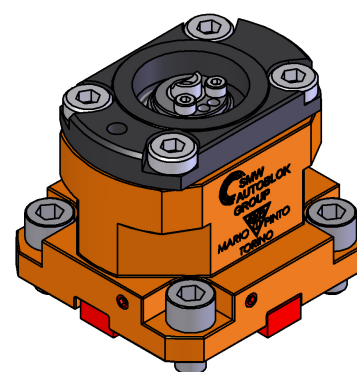

06230600 - TH-AX BMT55EM4 KM50 H70

Tipo	TH-AX Portautensili statico assiale
Attacco	BMT 55 EM
Uscita utensile	TH assiale KM50
Raffreddamento	Refrigerazione interna
H [mm]	70

Accessori	N.D.
Note	N.D.
Note per il montaggio	N.D.

Verificare sempre gli ingombri del portautensile in torretta

DATE/DATE
05/12/2017 06230600-R011

Salvo modifiche tecniche