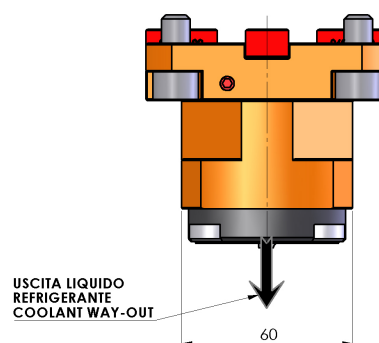

## 06230600 - TH-AX BMT55EM4 KM50 H70

**Tipo** TH-AX  
Portautensili statico assiale

**Attacco** BMT 55 EM

**Uscita utensile** TH assiale KM50

**Raffreddamento** Refrigerazione interna

**H [mm]** 70

**Accessori** N.D.

**Note** N.D.

**Note per il montaggio** N.D.

Verificare sempre gli ingombri del portautensile in torretta

DATE/DATE

05/12/2017

06230600-R011

Salvo modifiche tecniche