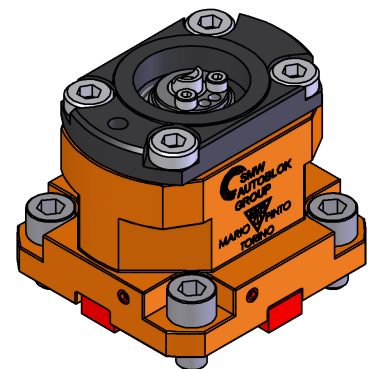

## 06230600 - TH-AX BMT55EM4 KM50 H70

<b>Tipo</b>	TH-AX Portautensili statico assiale
<b>Attacco</b>	BMT 55 EM
<b>Uscita utensile</b>	TH assiale KM50
<b>Raffreddamento</b>	Refrigerazione interna
<b>H [mm]</b>	70

<b>Accessori</b>	N.D.
<b>Note</b>	N.D.
<b>Note per il montaggio</b>	N.D.

Verificare sempre gli ingombri del portautensile in torretta

DATE/GATA	05/12/2017	06230600-R011
-----------	------------	---------------