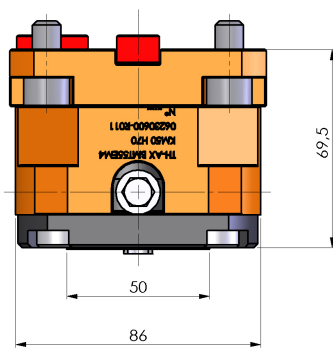

06230600 - TH-AX BMT55EM4 KM50 H70

Tipo	TH-AX Portautensili statico assiale
Attacco	BMT 55 EM
Uscita utensile	TH assiale KM50
Raffreddamento	Refrigerazione interna
H [mm]	70

Accessori	N.D.
Note	N.D.
Note per il montaggio	N.D.

Verificare sempre gli ingombri del portautensile in torretta

DATE/GATA	05/12/2017	06230600-R011

Salvo modifiche tecniche