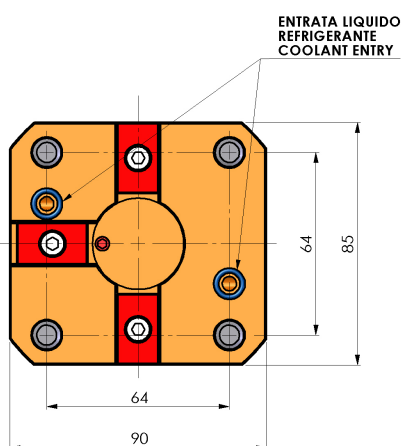

06230600 - TH-AX BMT55EM4 KM50 H70

Tipo	TH-AX Portautensili statico assiale
Attacco	BMT 55 EM
Uscita utensile	TH assiale KM50
Raffreddamento	Refrigerazione interna
H [mm]	70

Accessori	N.D.
Note	N.D.
Note per il montaggio	N.D.

Verificare sempre gli ingombri del portautensile in torretta

DATE/DATE
05/12/2017 06230600-R011

Salvo modifiche tecniche