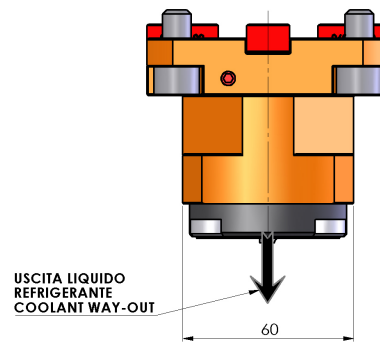

06230600 - TH-AX BMT55EM4 KM50 H70

Tipo	TH-AX Portautensili statico assiale
Attacco	BMT 55 EM
Uscita utensile	TH assiale KM50
Raffreddamento	Refrigerazione interna
H [mm]	70

Accessori	N.D.
Note	N.D.
Note per il montaggio	N.D.

Verificare sempre gli ingombri del portautensile in torretta

DATE/GATA	05/12/2017	06230600-R011

Salvo modifiche tecniche