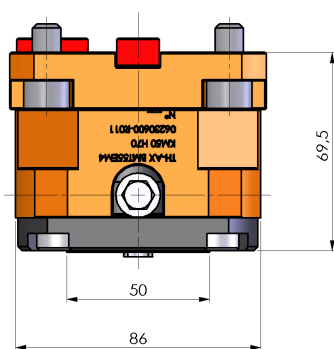

## 06230600 - TH-AX BMT55EM4 KM50 H70

**Tipo** TH-AX  
Portautensili statico assiale

**Attacco** BMT 55 EM

**Uscita utensile** TH assiale KM50

**Raffreddamento** Refrigerazione interna

**H [mm]** 70

**Accessori** N.D.

**Note** N.D.

**Note per il montaggio** N.D.

Verificare sempre gli ingombri del portautensile in torretta

DATE/DATE

05/12/2017

06230600-R011

Salvo modifiche tecniche