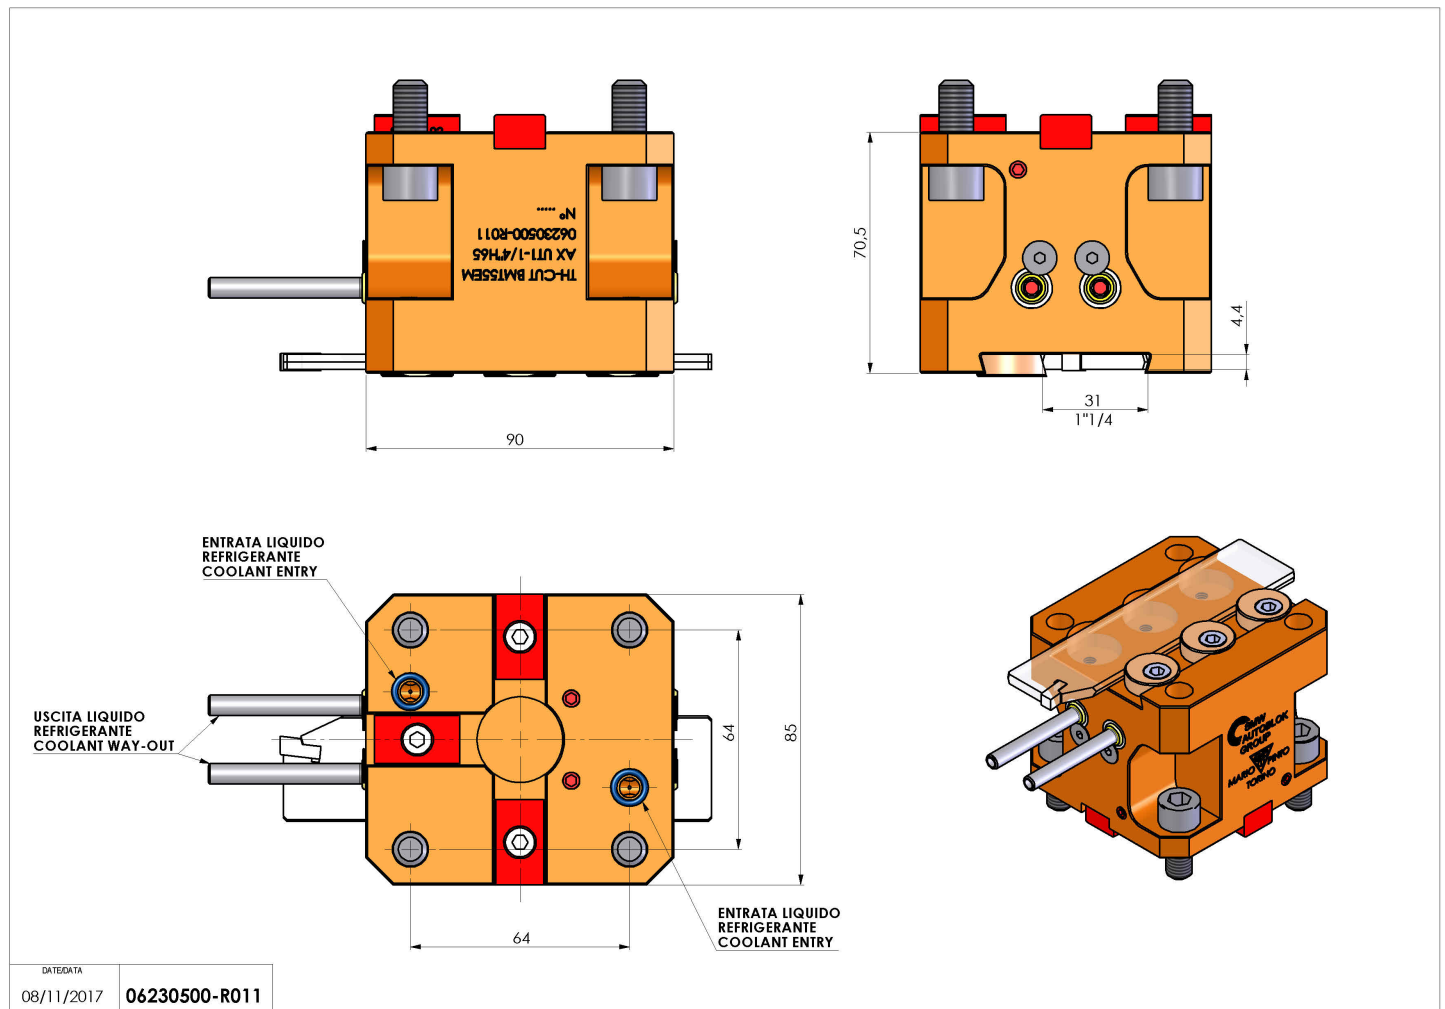

06230500 - TH-CUT BMT55EM AX UT1-1/4"H65

Tipo	TH-CUT Portautensili statico portalama
Attacco	BMT 55 EM
Uscita utensile	TH porta lama 1-1/4"(32)
Raffreddamento	Refrigerazione esterna
H [mm]	65

Accessori	N.D.
Note	N.D.
Note per il montaggio	N.D.

Verificare sempre gli ingombri del portautensile in torretta

Salvo modifiche tecniche