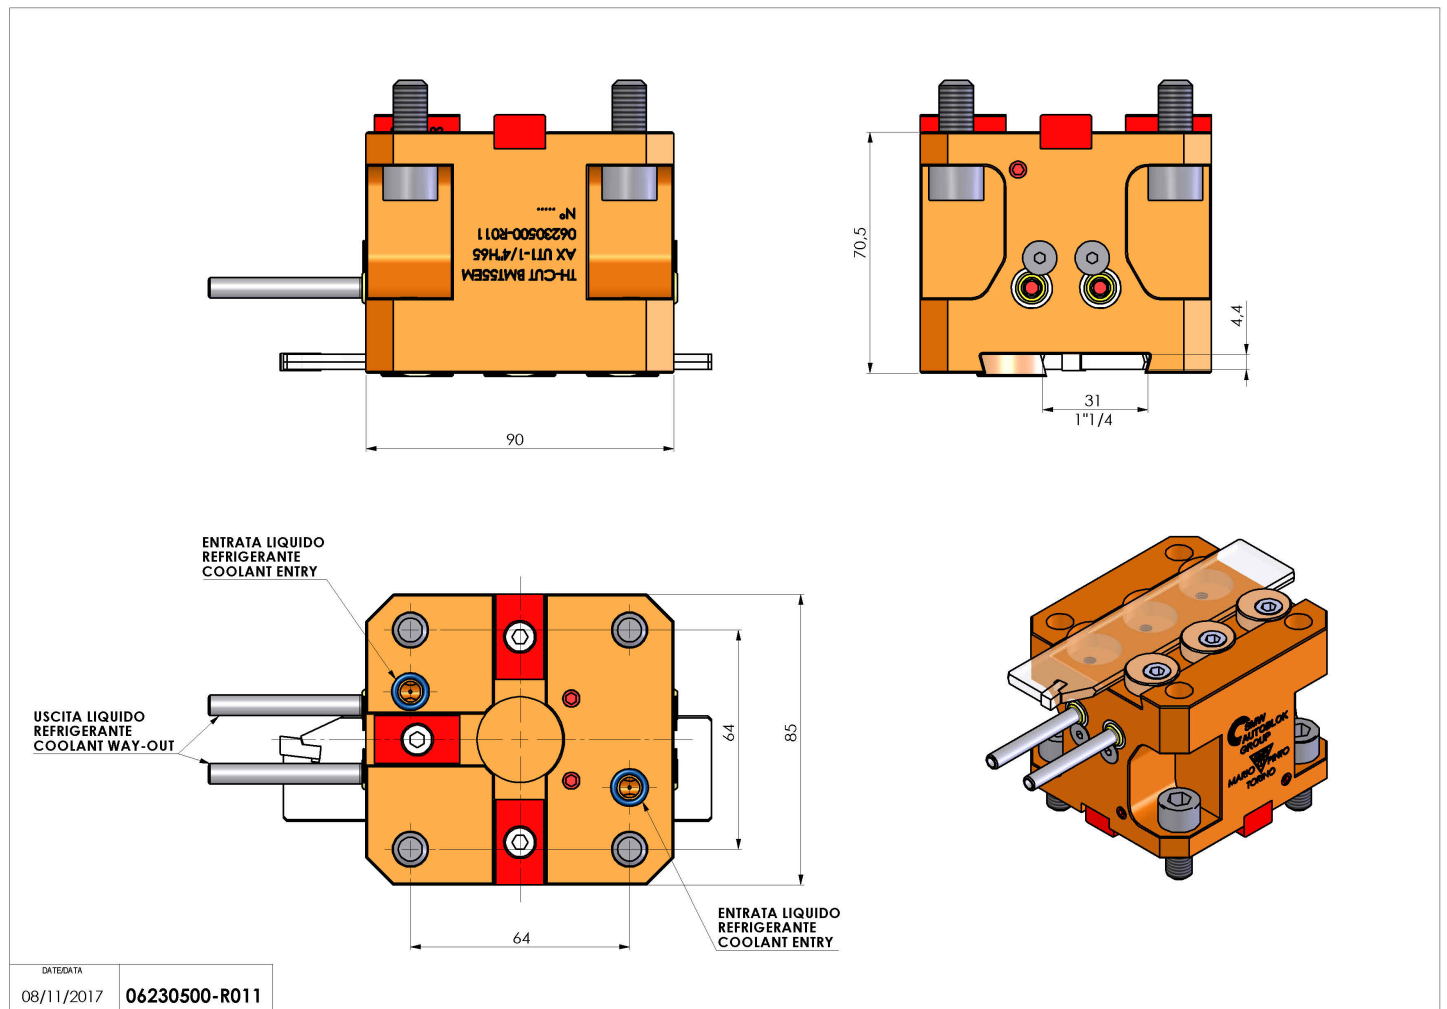

06230500 - TH-CUT BMT55EM AX UT1-1/4"H65

Tipo	TH-CUT Portautensili statico portalama
Attacco	BMT 55 EM
Uscita utensile	TH porta lama 1-1/4"(32)
Raffreddamento	Refrigerazione esterna
H [mm]	65

Accessori	N.D.
Note	N.D.
Note per il montaggio	N.D.

Verificare sempre gli ingombri del portautensile in torretta

Salvo modifiche tecniche