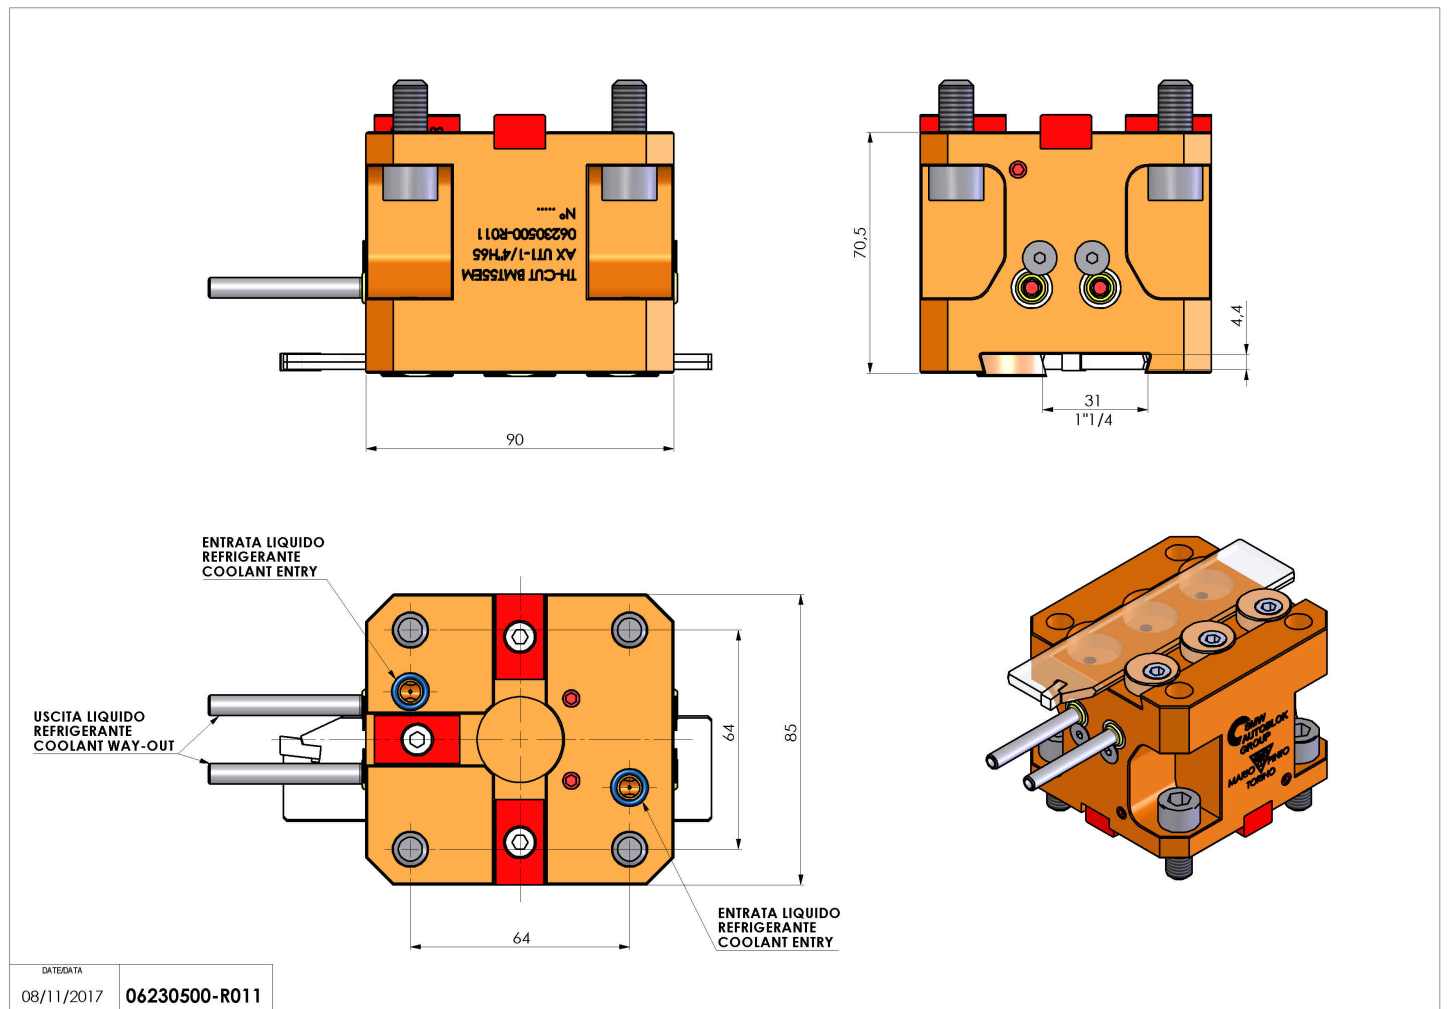

06230500 - TH-CUT BMT55EM AX UT1-1/4"H65

Tipo	TH-CUT Portautensili statico portalama
Attacco	BMT 55 EM
Uscita utensile	TH porta lama 1-1/4"(32)
Raffreddamento	Refrigerazione esterna
H [mm]	65

Accessori	N.D.
Note	N.D.
Note per il montaggio	N.D.

Verificare sempre gli ingombri del portautensile in torretta

Salvo modifiche tecniche