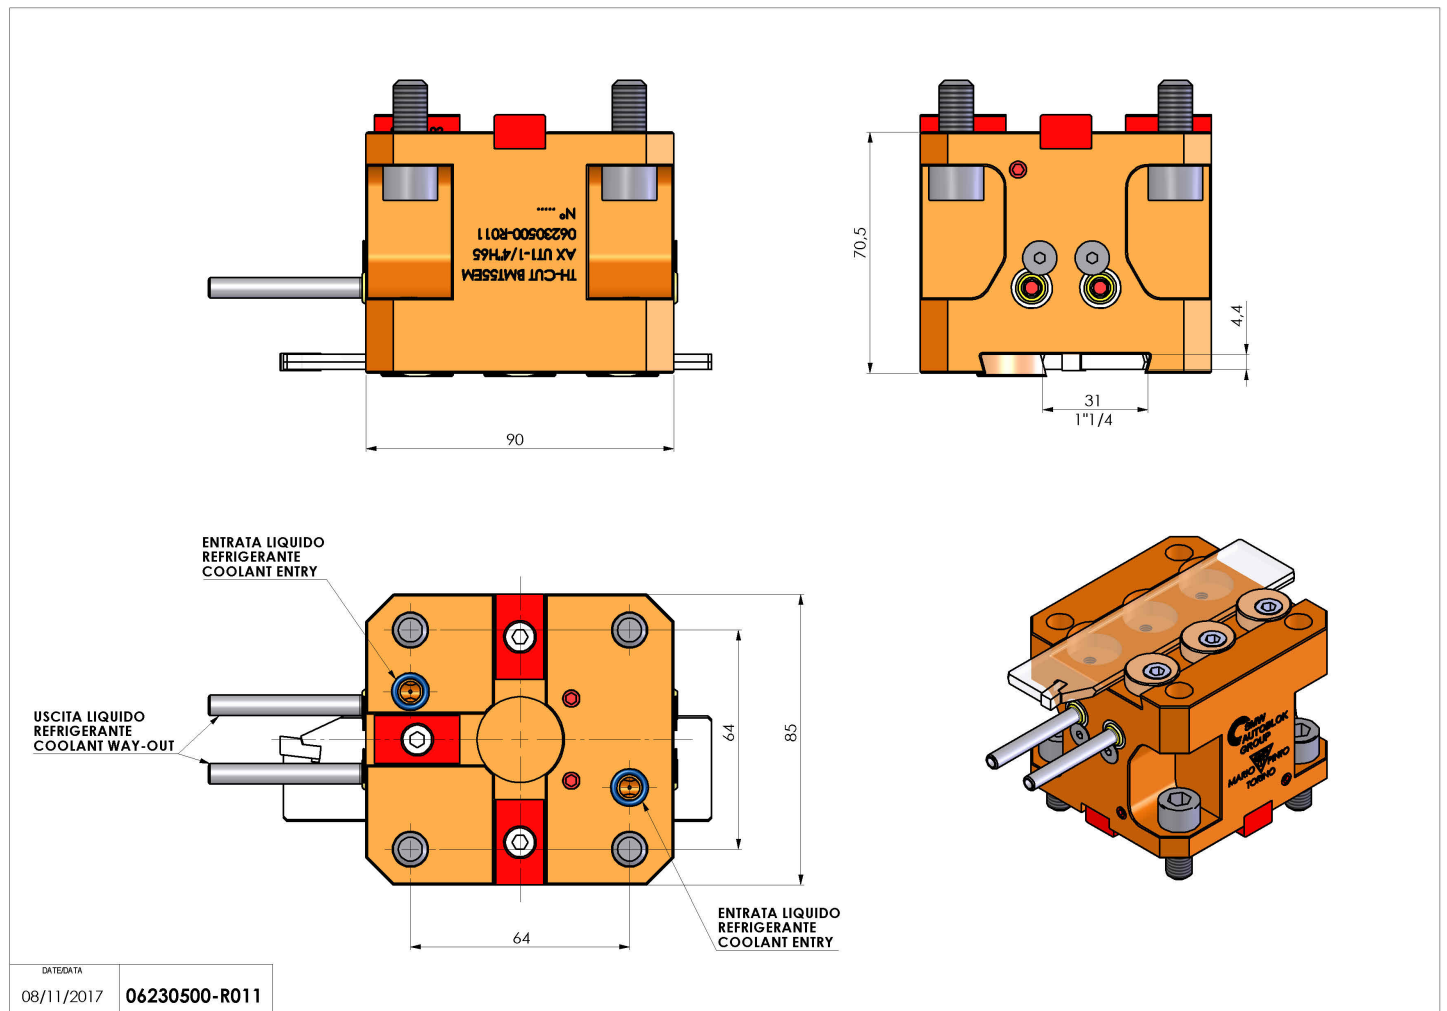

06230500 - TH-CUT BMT55EM AX UT1-1/4"H65

Tipo	TH-CUT Portautensili statico portalama
Attacco	BMT 55 EM
Uscita utensile	TH porta lama 1-1/4"(32)
Raffreddamento	Refrigerazione esterna
H [mm]	65

Accessori	N.D.
Note	N.D.
Note per il montaggio	N.D.

Verificare sempre gli ingombri del portautensile in torretta

Salvo modifiche tecniche

DATE/DATE	08/11/2017
	06230500-R011