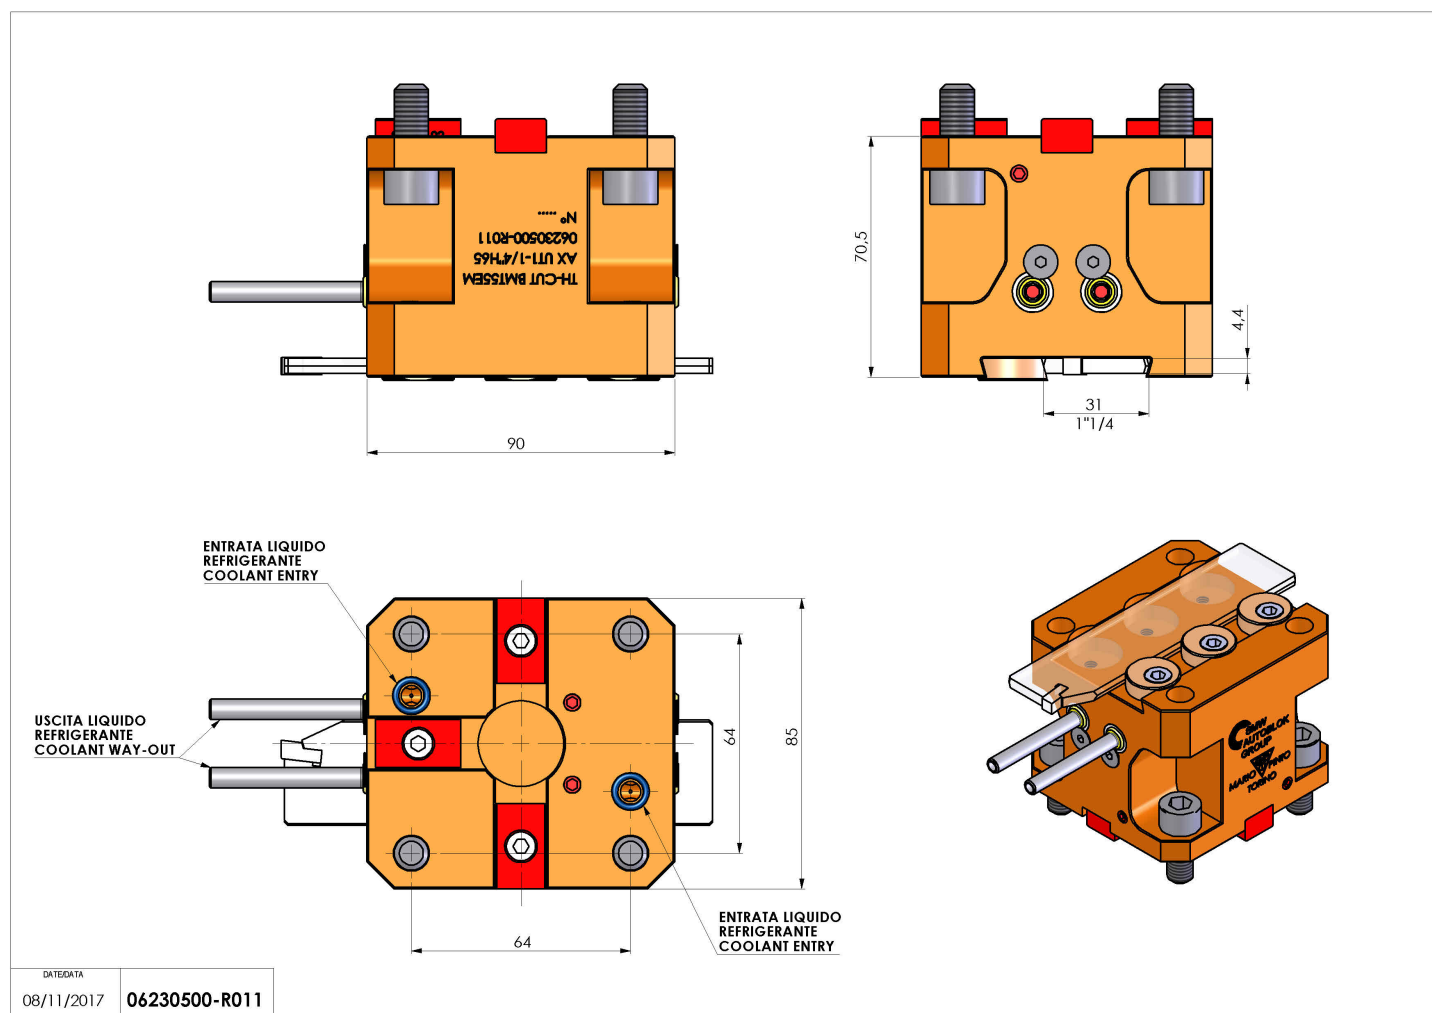

06230500 - TH-CUT BMT55EM AX UT1-1/4"H65

Tipo	TH-CUT Portautensili statico portalama
Attacco	BMT 55 EM
Uscita utensile	TH porta lama 1-1/4"(32)
Raffreddamento	Refrigerazione esterna
H [mm]	65

Accessori	N.D.
Note	N.D.
Note per il montaggio	N.D.

Verificare sempre gli ingombri del portautensile in torretta

Salvo modifiche tecniche

DATE/DATE
08/11/2017 06230500-R011