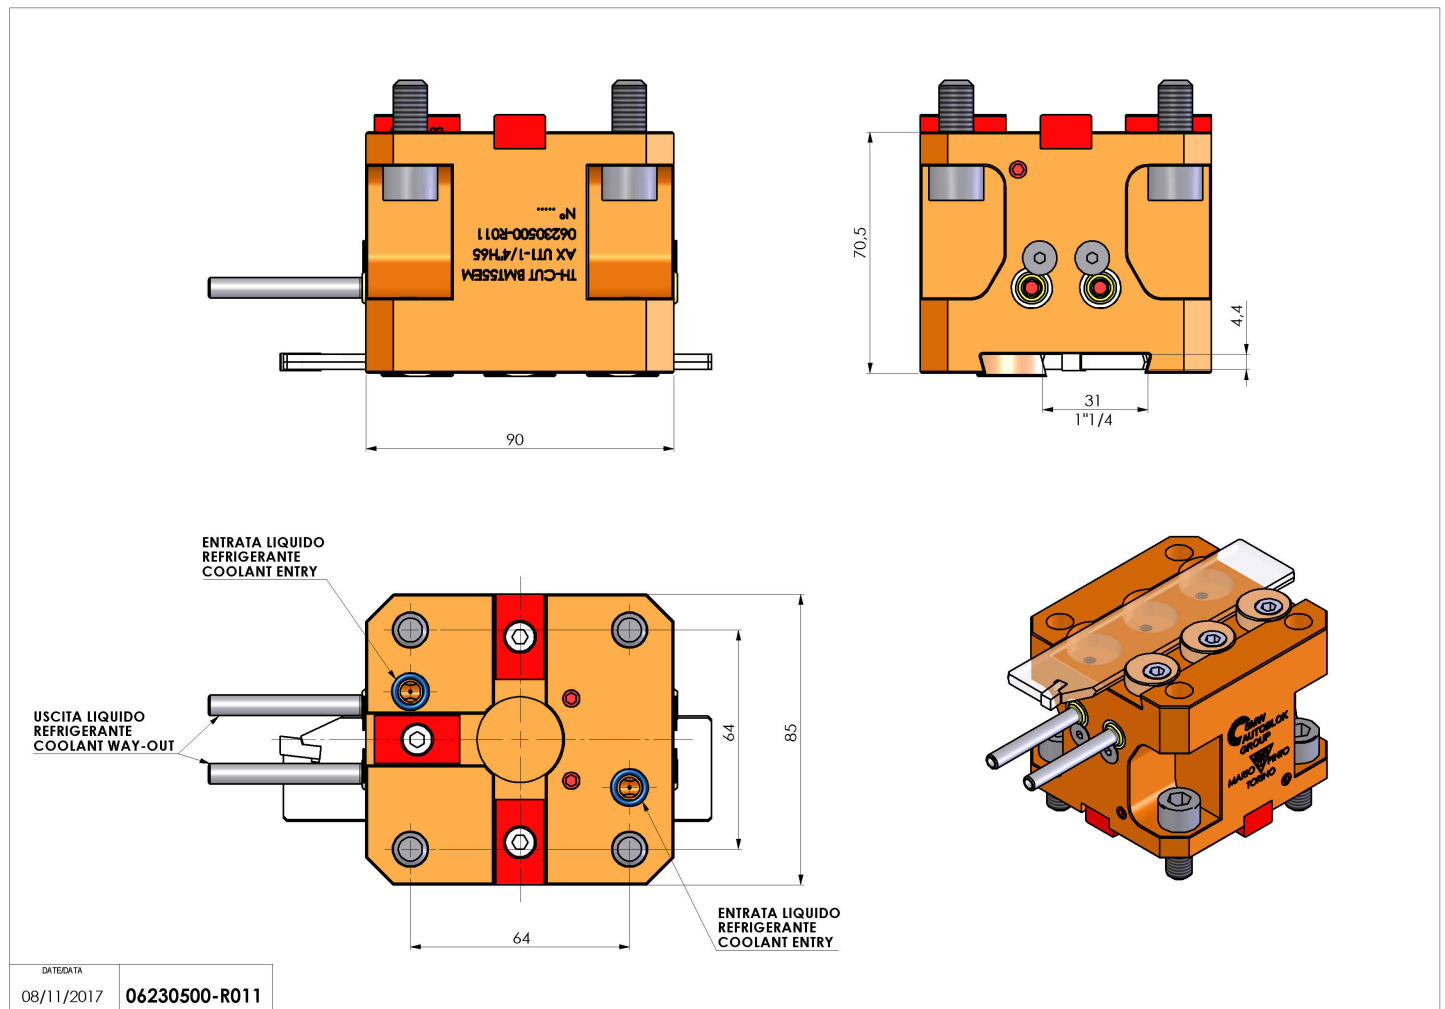

06230500 - TH-CUT BMT55EM AX UT1-1/4"H65

Tipo	TH-CUT Portautensili statico portalama
Attacco	BMT 55 EM
Uscita utensile	TH porta lama 1-1/4"(32)
Raffreddamento	Refrigerazione esterna
H [mm]	65

Accessori	N.D.
Note	N.D.
Note per il montaggio	N.D.

Verificare sempre gli ingombri del portautensile in torretta

DATE/DATE	08/11/2017
	06230500-R011

Salvo modifiche tecniche