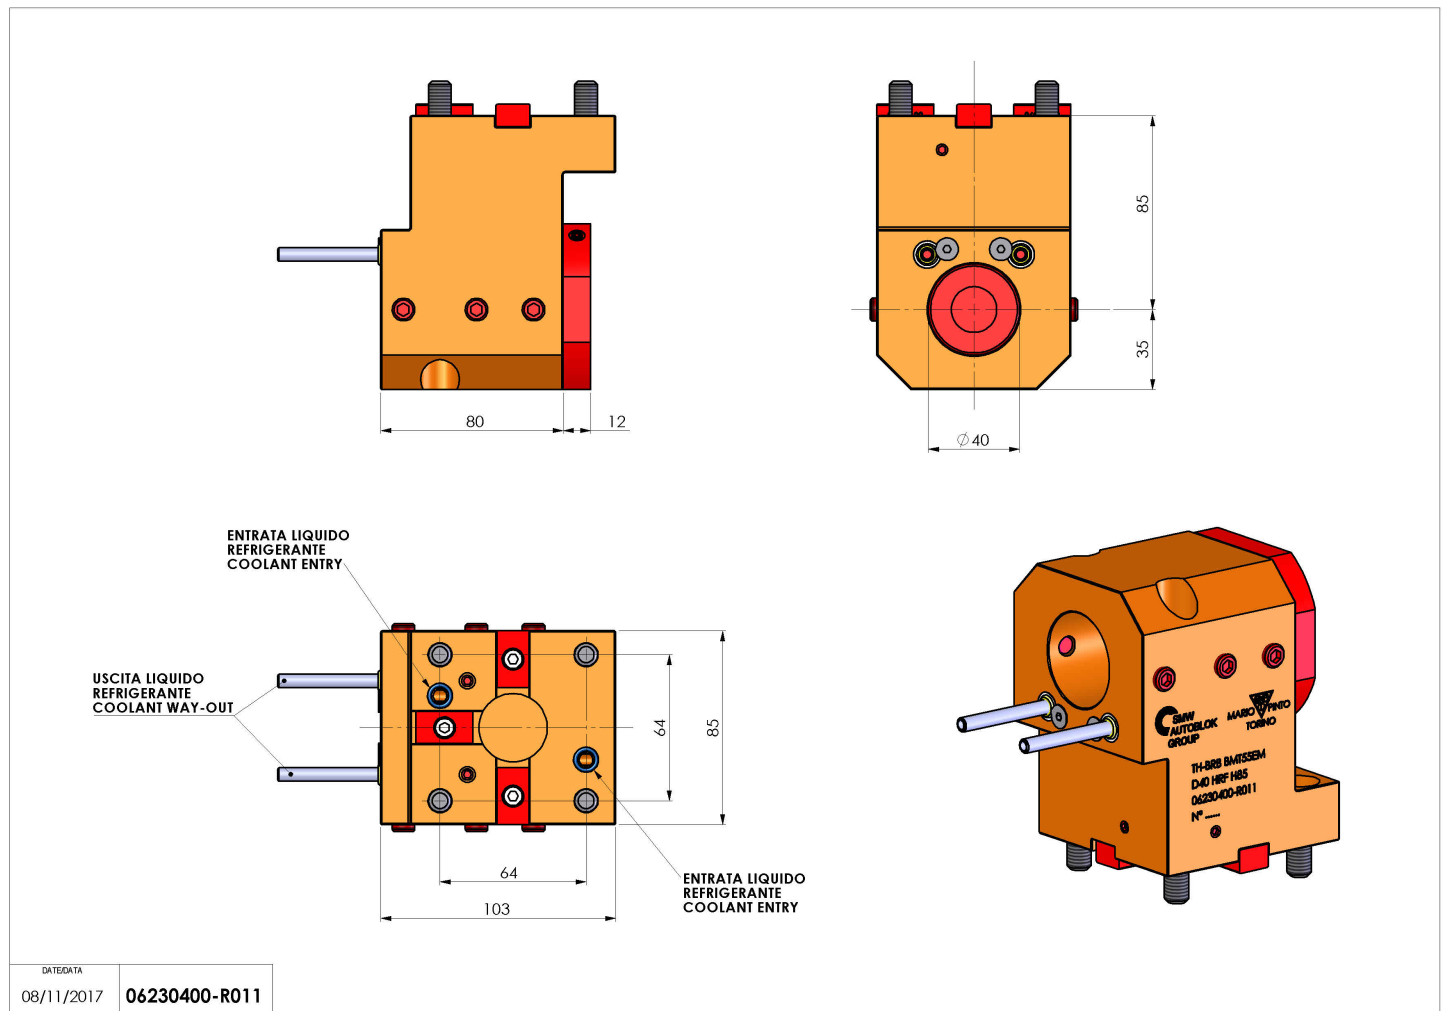

06230400 - TH-BRB BMT55EM D40 HRF H85

Tipo	TH-BRB Portautensili statico portabareno
Attacco	BMT 55 EM
Uscita utensile	TH porta bareno 40
Raffreddamento	Refrigerazione esterna / interna
H [mm]	85
Pressione max [bar]	80
Accessori	N.D.
Note	N.D.
Note per il montaggio	N.D.

Verificare sempre gli ingombri del portautensile in torretta

DATE/DATE	08/11/2017
PART NUMBER	06230400-R011

Salvo modifiche tecniche