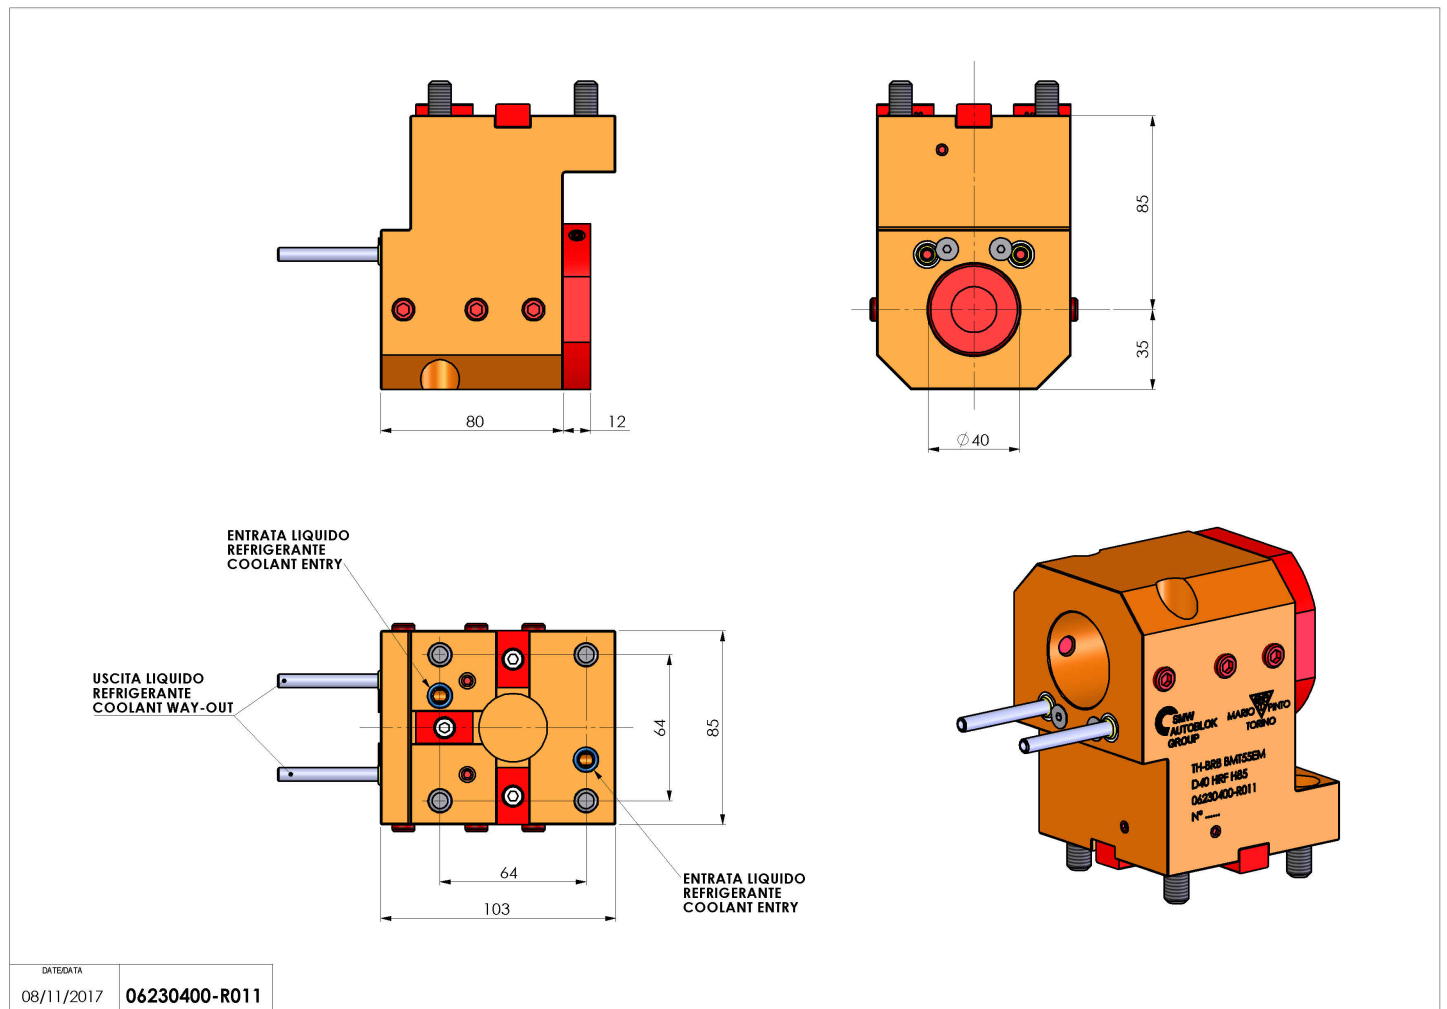

06230400 - TH-BRB BMT55EM D40 HRF H85

Tipo	TH-BRB Portautensili statico portabareno
Attacco	BMT 55 EM
Uscita utensile	TH porta bareno 40
Raffreddamento	Refrigerazione esterna / interna
H [mm]	85
Pressione max [bar]	80
Accessori	N.D.
Note	N.D.
Note per il montaggio	N.D.

Verificare sempre gli ingombri del portautensile in torretta

DATE/DATE	08/11/2017
PART NUMBER	06230400-R011

Salvo modifiche tecniche