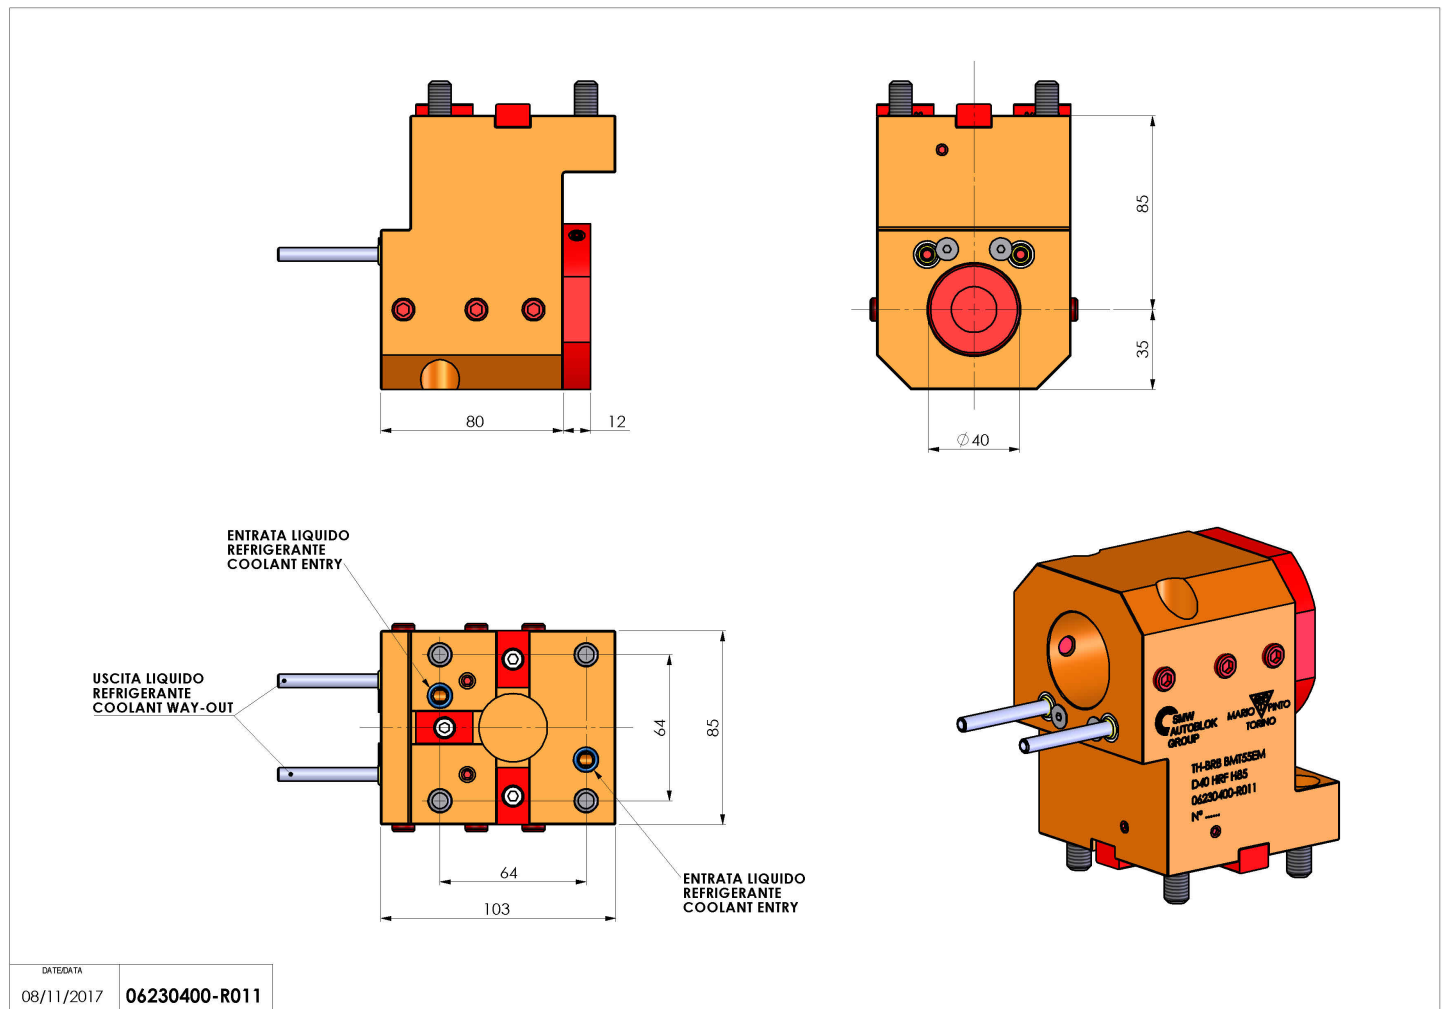

## 06230400 - TH-BRB BMT55EM D40 HRF H85

<b>Tipo</b>	TH-BRB Portautensili statico portabareno
<b>Attacco</b>	BMT 55 EM
<b>Uscita utensile</b>	TH porta bareno 40
<b>Raffreddamento</b>	Refrigerazione esterna / interna
<b>H [mm]</b>	85
<b>Pressione max [bar]</b>	80
<b>Accessori</b>	N.D.
<b>Note</b>	N.D.
<b>Note per il montaggio</b>	N.D.

Verificare sempre gli ingombri del portautensile in torretta

Salvo modifiche tecniche

DATE/DATE	08/11/2017	06230400-R011
-----------	------------	---------------