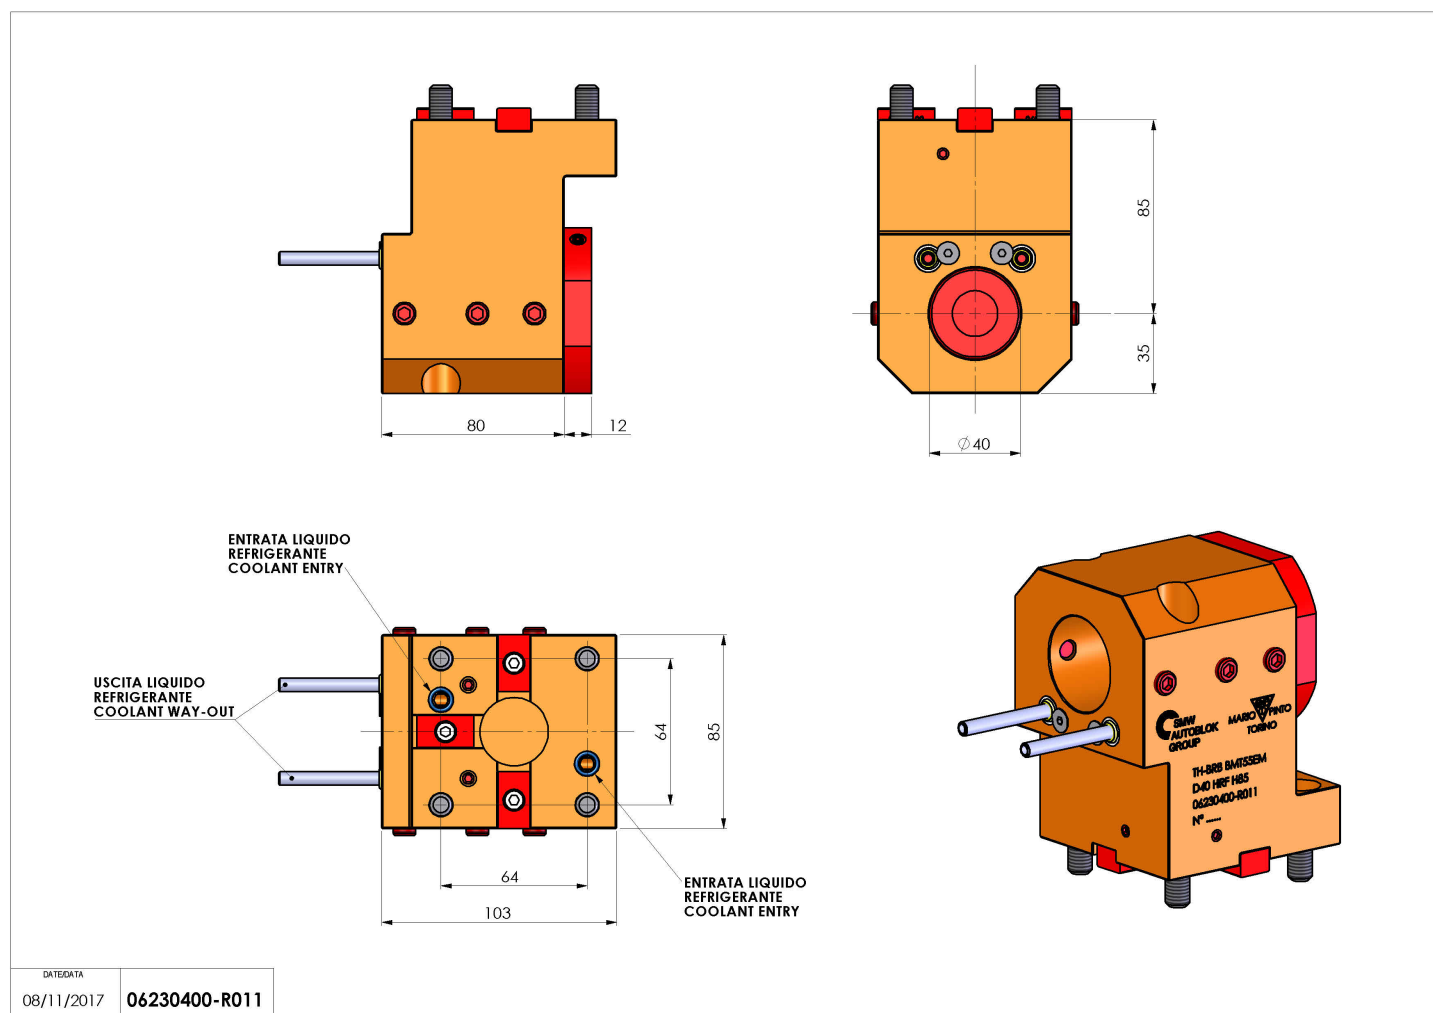

06230400 - TH-BRB BMT55EM D40 HRF H85

Tipo	TH-BRB Portautensili statico portabareno
Attacco	BMT 55 EM
Uscita utensile	TH porta bareno 40
Raffreddamento	Refrigerazione esterna / interna
H [mm]	85
Pressione max [bar]	80
Accessori	N.D.
Note	N.D.
Note per il montaggio	N.D.

Verificare sempre gli ingombri del portautensile in torretta

Salvo modifiche tecniche

DATE/DATE
08/11/2017 06230400-R011