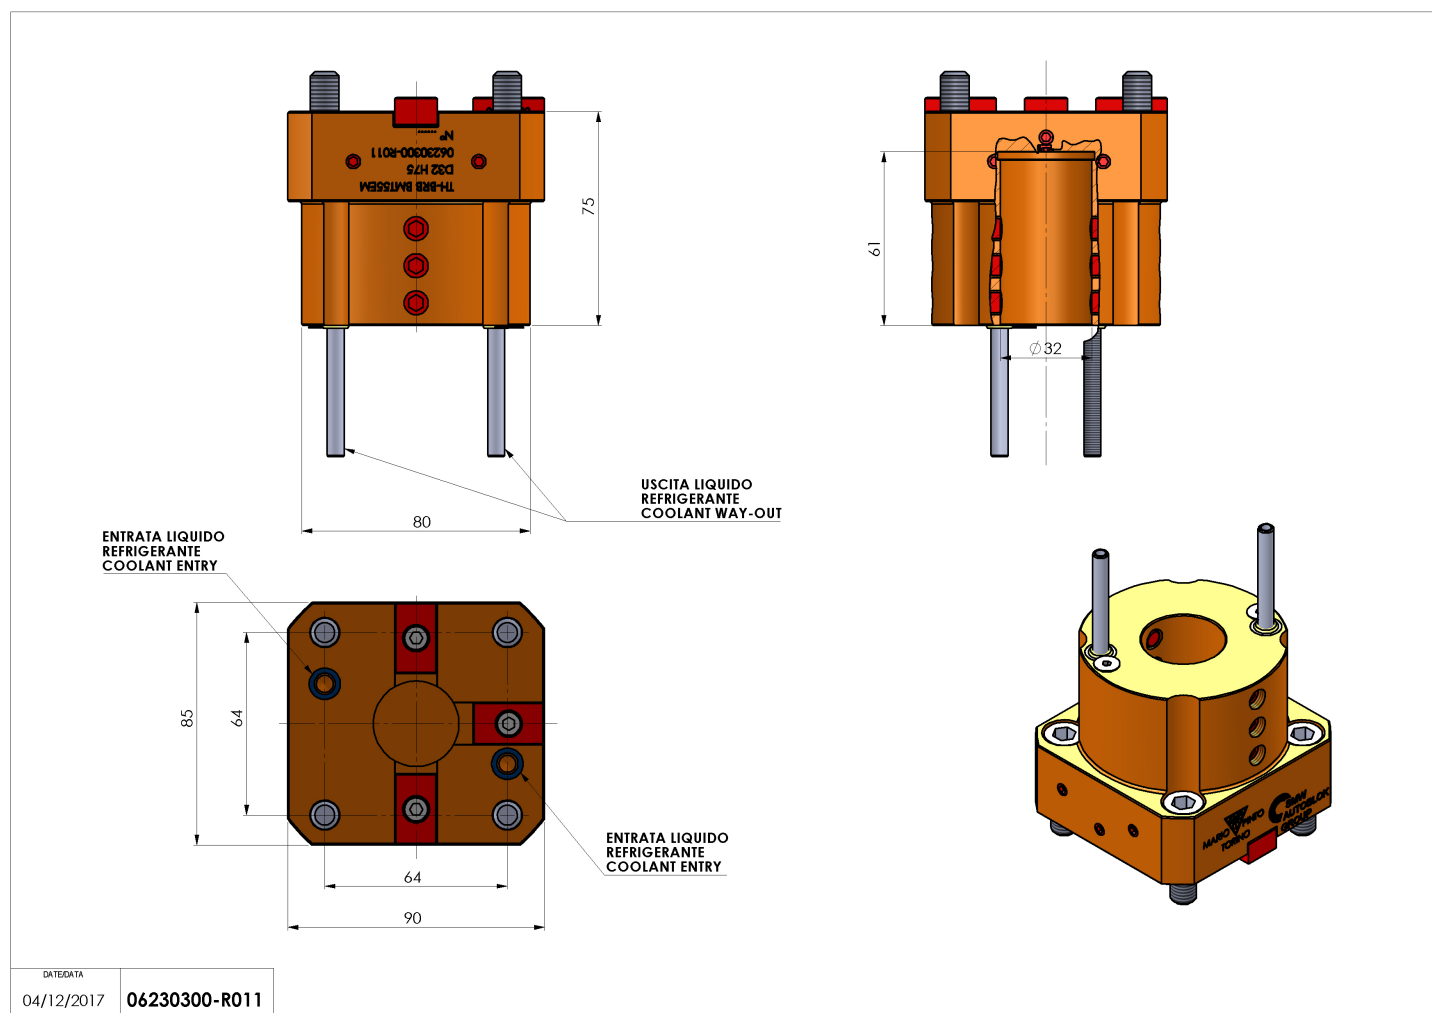

06230300 - TH-BRB BMT55 EM D32 H75

Tipo	TH-BRB Portautensili statico portabareno
Attacco	BMT 55 EM
Uscita utensile	TH porta bareno 32
Raffreddamento	Refrigerazione esterna / interna
H [mm]	75

Accessori	N.D.
Note	N.D.
Note per il montaggio	N.D.

Verificare sempre gli ingombri del portautensile in torretta

DATE/DATE	04/12/2017
	06230300-R011

Salvo modifiche tecniche