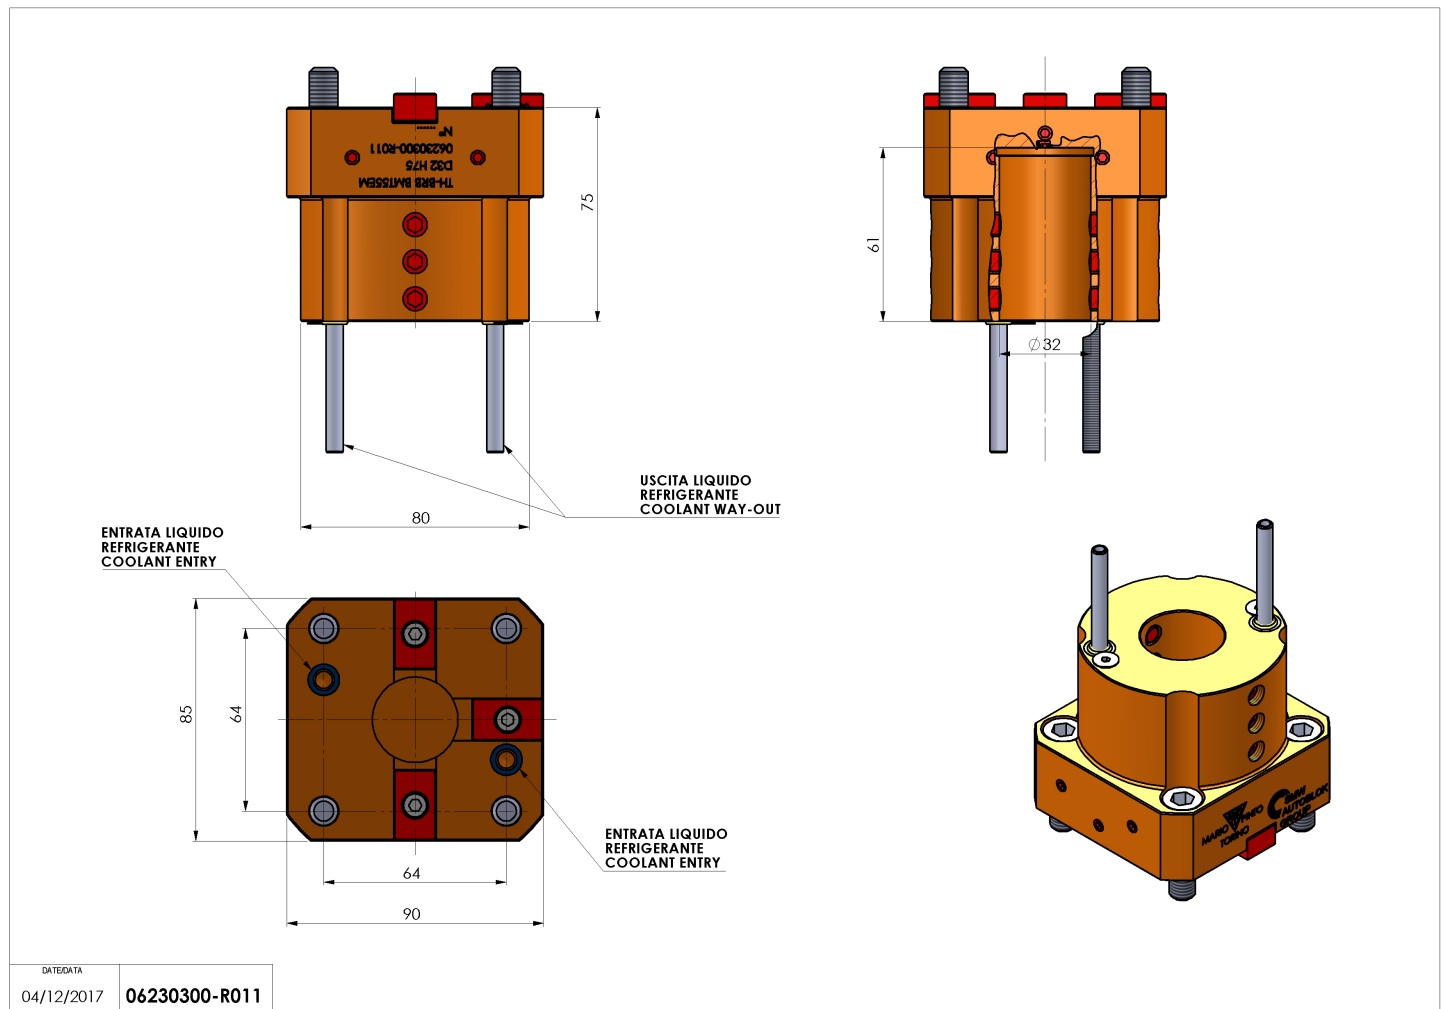

06230300 - TH-BRB BMT55 EM D32 H75

Tipo	TH-BRB Portautensili statico portabareno
Attacco	BMT 55 EM
Uscita utensile	TH porta bareno 32
Raffreddamento	Refrigerazione esterna / interna
H [mm]	75

Accessori	N.D.
Note	N.D.
Note per il montaggio	N.D.

Verificare sempre gli ingombri del portautensile in torretta

DATE/DATE	04/12/2017
	06230300-R011

Salvo modifiche tecniche