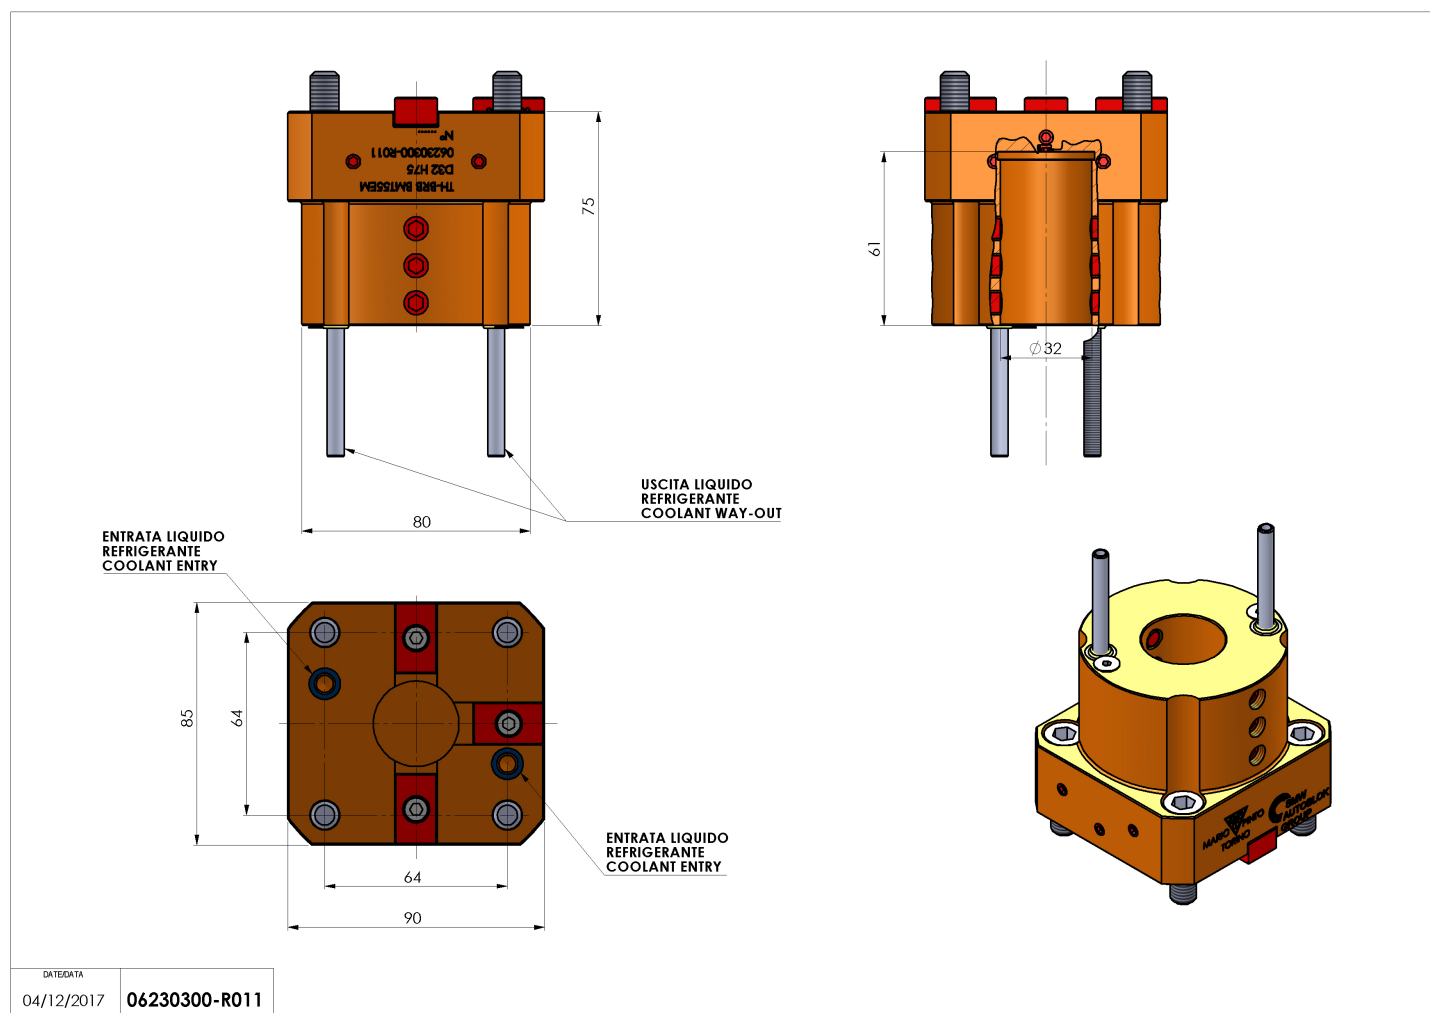

06230300 - TH-BRB BMT55 EM D32 H75

Tipo	TH-BRB Portautensili statico portabareno
Attacco	BMT 55 EM
Uscita utensile	TH porta bareno 32
Raffreddamento	Refrigerazione esterna / interna
H [mm]	75

Accessori	N.D.
Note	N.D.
Note per il montaggio	N.D.

Verificare sempre gli ingombri del portautensile in torretta

DATE/DATE	04/12/2017
	06230300-R011

Salvo modifiche tecniche