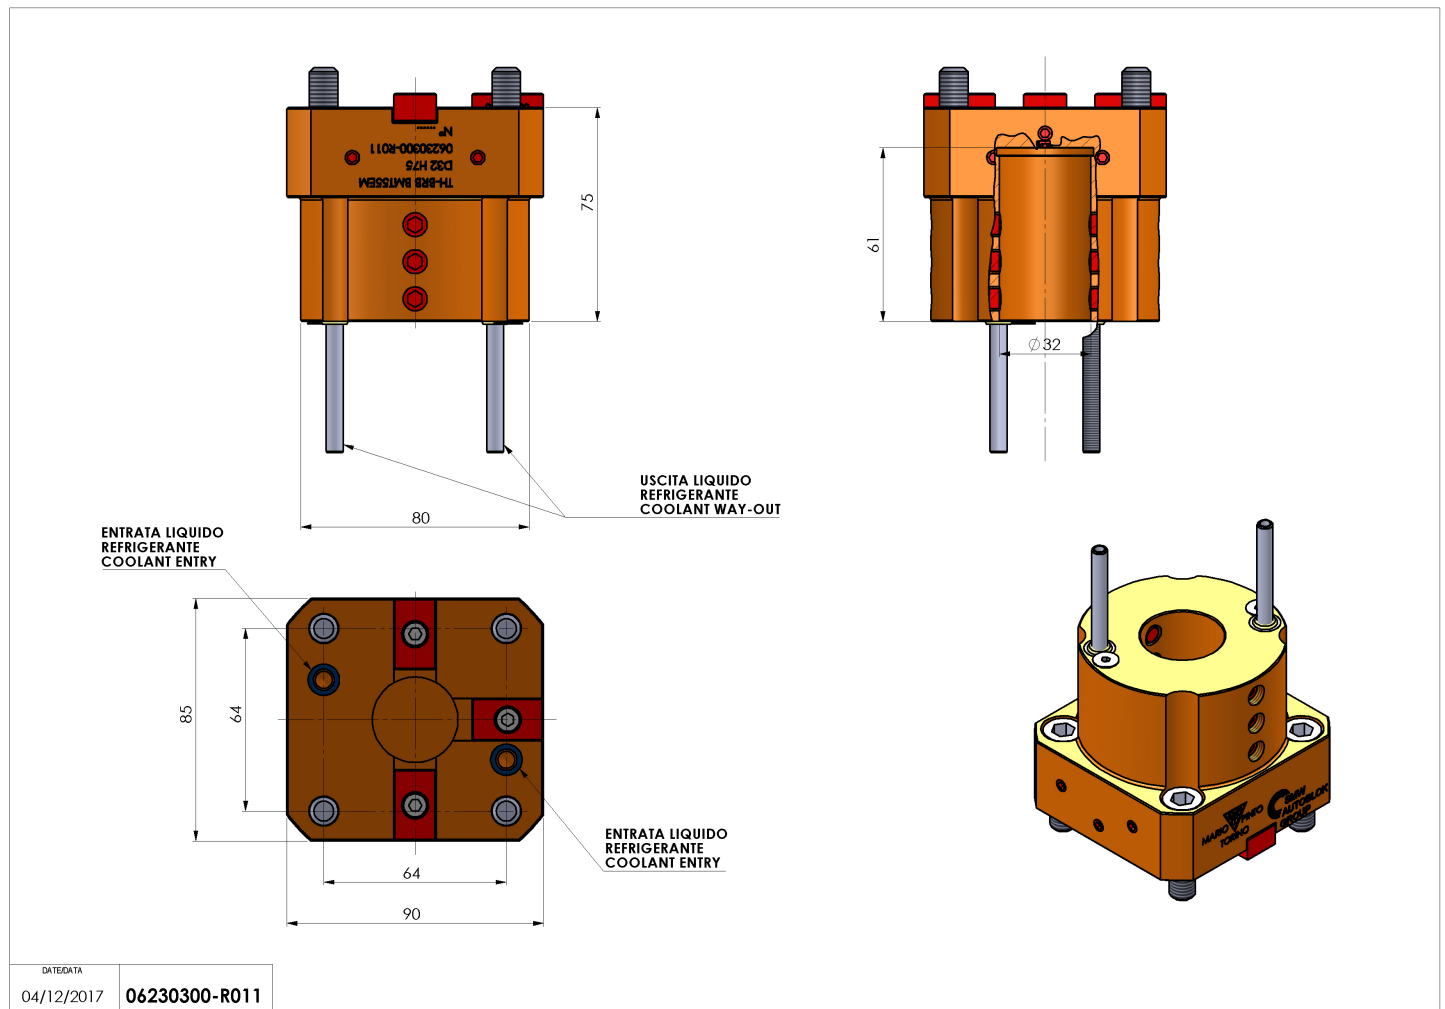

06230300 - TH-BRB BMT55 EM D32 H75

| | |
|------------------------|---|
| Tipo | TH-BRB Portautensili statico portabareno |
| Attacco | BMT 55 EM |
| Uscita utensile | TH porta bareno 32 |
| Raffreddamento | Refrigerazione esterna / interna |
| H [mm] | 75 |

| | |
|------------------------------|------|
| Accessori | N.D. |
| Note | N.D. |
| Note per il montaggio | N.D. |

Verificare sempre gli ingombri del portautensile in torretta

| | |
|-----------|---------------|
| DATE/DATE | 04/12/2017 |
| | 06230300-R011 |