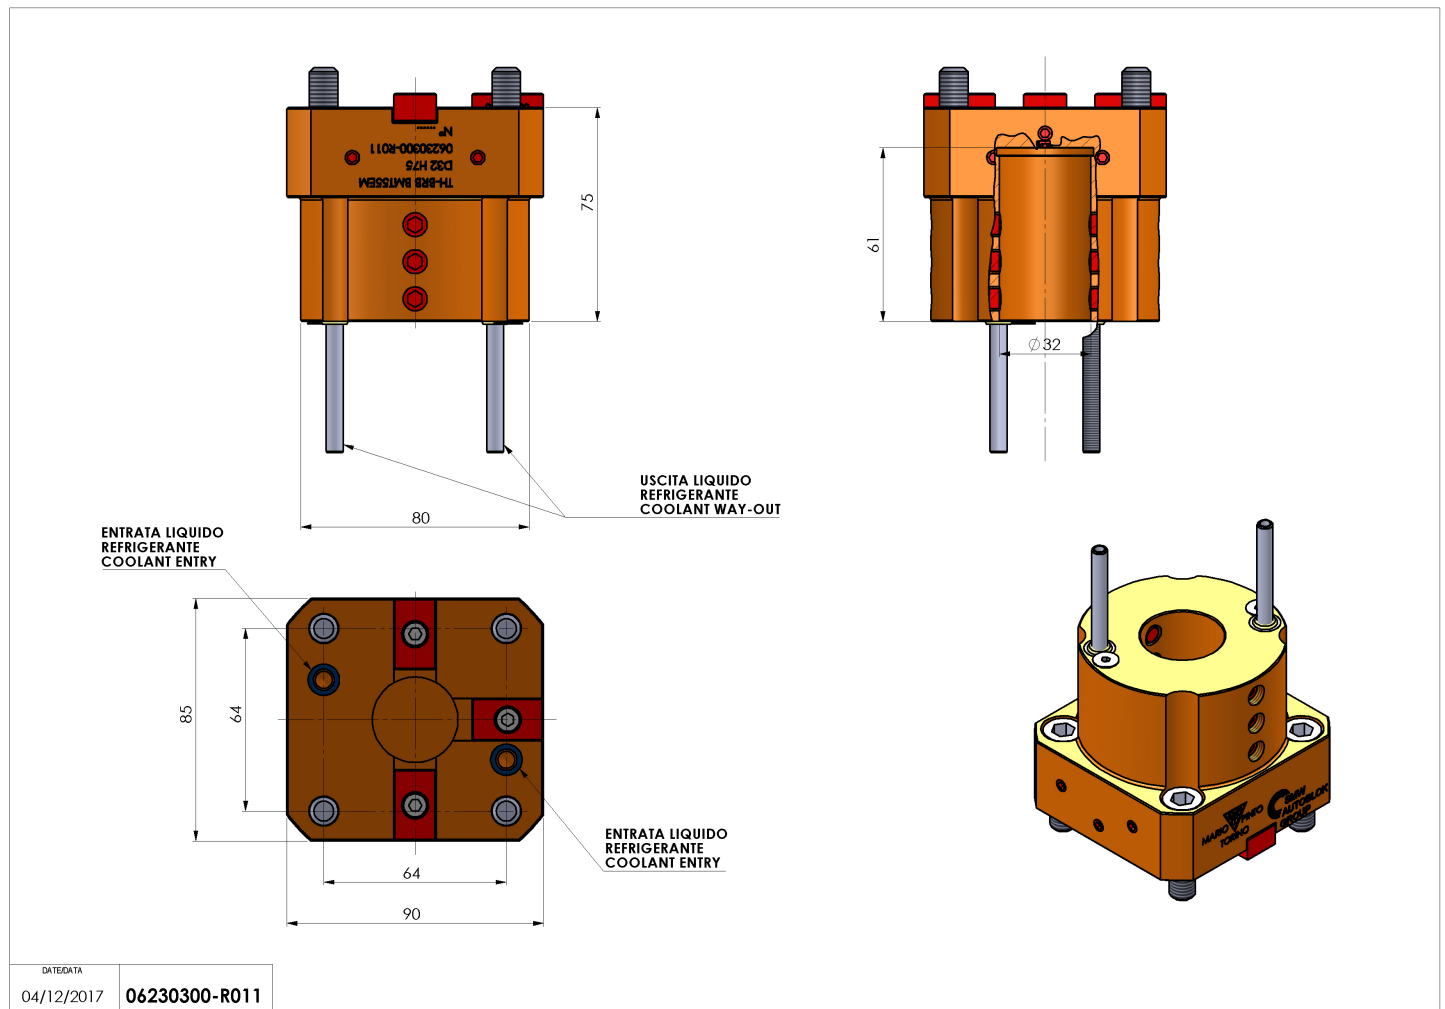

06230300 - TH-BRB BMT55 EM D32 H75

Tipo	TH-BRB Portautensili statico portabareno
Attacco	BMT 55 EM
Uscita utensile	TH porta bareno 32
Raffreddamento	Refrigerazione esterna / interna
H [mm]	75

Accessori	N.D.
Note	N.D.
Note per il montaggio	N.D.

Verificare sempre gli ingombri del portautensile in torretta

Salvo modifiche tecniche