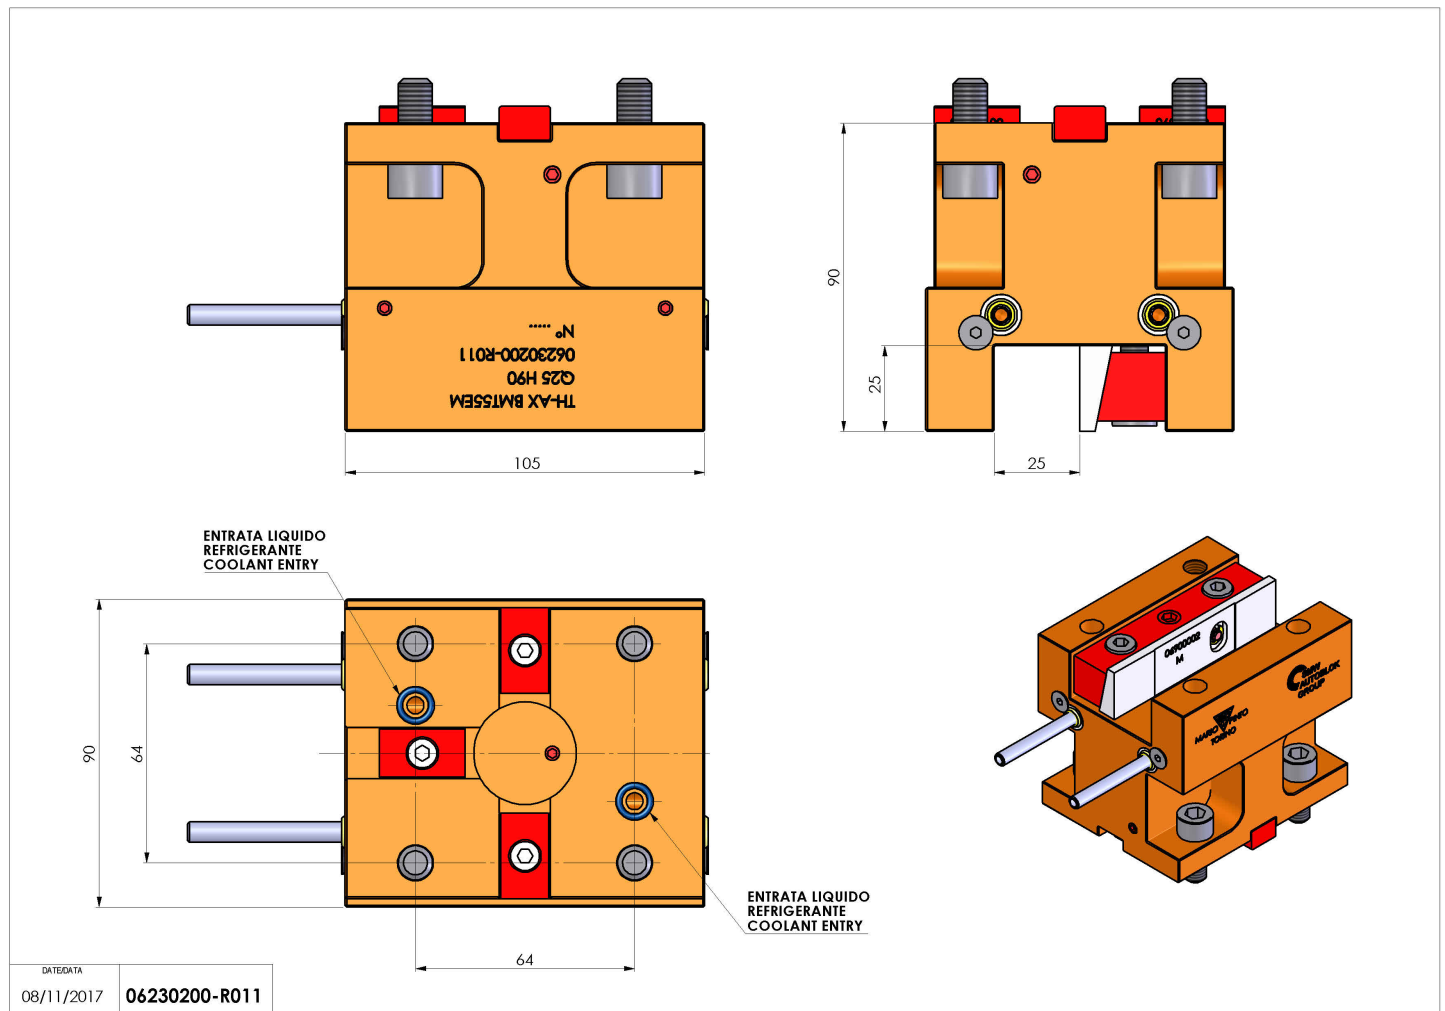

## 06230200 - TH-AX BMT55EM Q25 H90

<b>Tipo</b>	TH-AX Portautensili statico assiale
<b>Attacco</b>	BMT 55 EM
<b>Uscita utensile</b>	TH assiale 25x25
<b>Raffreddamento</b>	Refrigerazione esterna
<b>H [mm]</b>	90

<b>Accessori</b>	N.D.
<b>Note</b>	N.D.
<b>Note per il montaggio</b>	N.D.

Verificare sempre gli ingombri del portautensile in torretta

DATE/GATE	08/11/2017	06230200-R011
-----------	------------	---------------