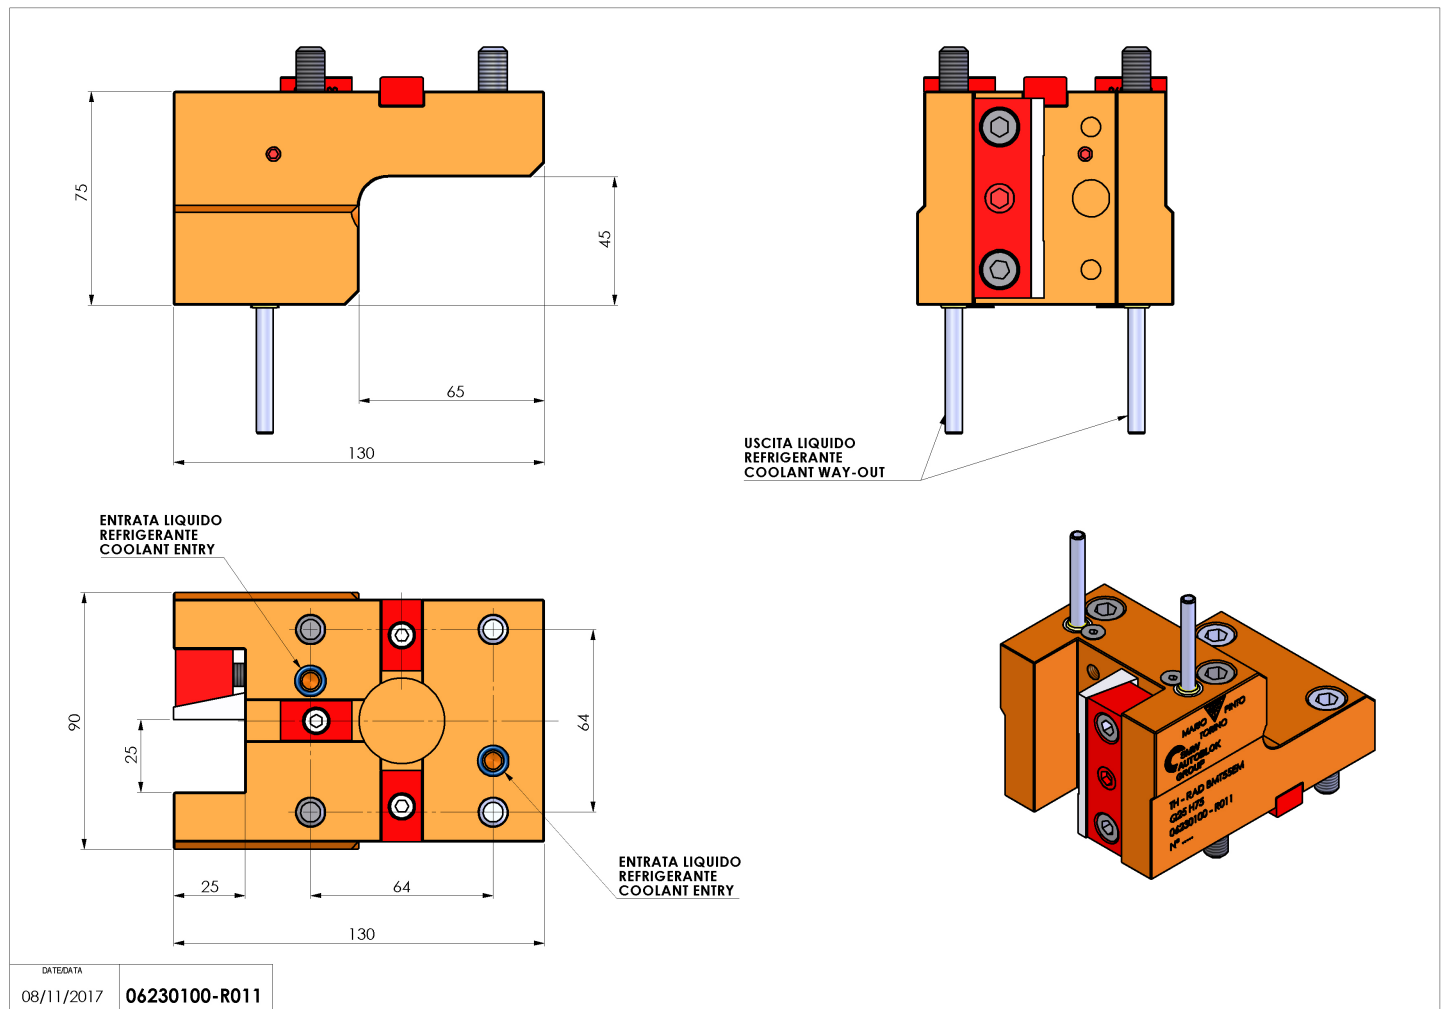

06230100 - TH-RAD BMT55EM Q25 H75

Tipo	TH-RAD Portautensili statico radiale
Attacco	BMT 55 EM
Uscita utensile	TH radiale 25x25
Raffreddamento	Refrigerazione esterna
H [mm]	80

Accessori	N.D.
Note	N.D.
Note per il montaggio	N.D.

Verificare sempre gli ingombri del portautensile in torretta

Salvo modifiche tecniche