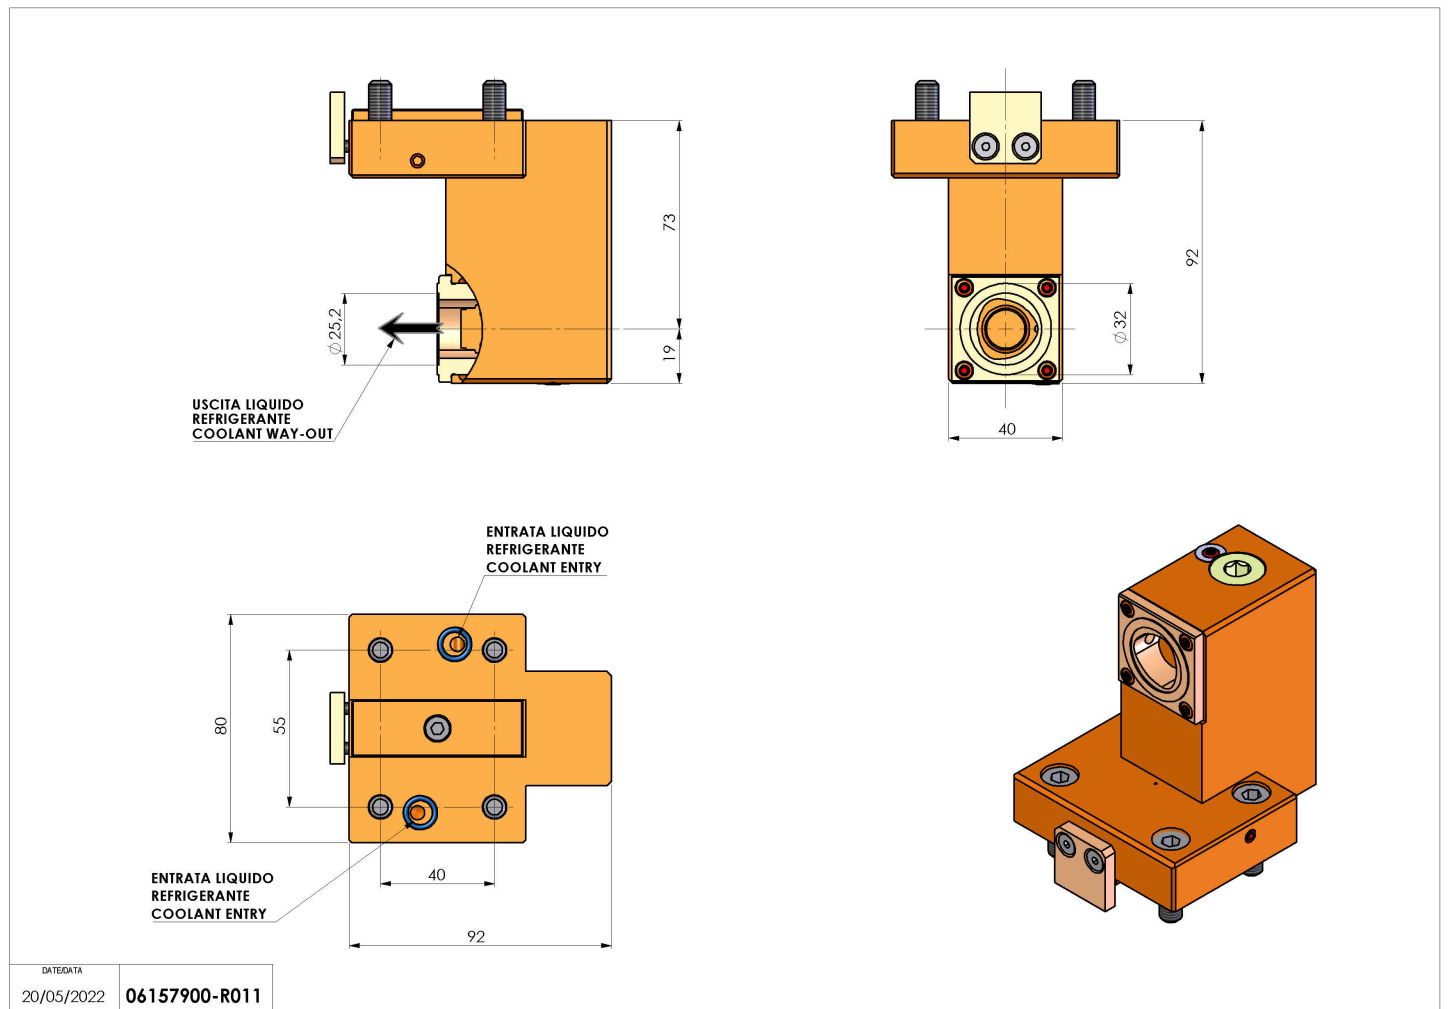

## 06157900 - TH-AX D44 C32 RF OFS-0 H73

<b>Tipo</b>	TH-AX Portautensili statico assiale
<b>Attacco</b>	CILINDRICO 44
<b>Uscita utensile</b>	Poligonale C32 ISO 26623-1
<b>Raffreddamento</b>	Refrigerazione interna
<b>H [mm]</b>	73

<b>Accessori</b>	N.D.
<b>Note</b>	N.D.
<b>Note per il montaggio</b>	N.D.

Verificare sempre gli ingombri del portautensile in torretta

Salvo modifiche tecniche