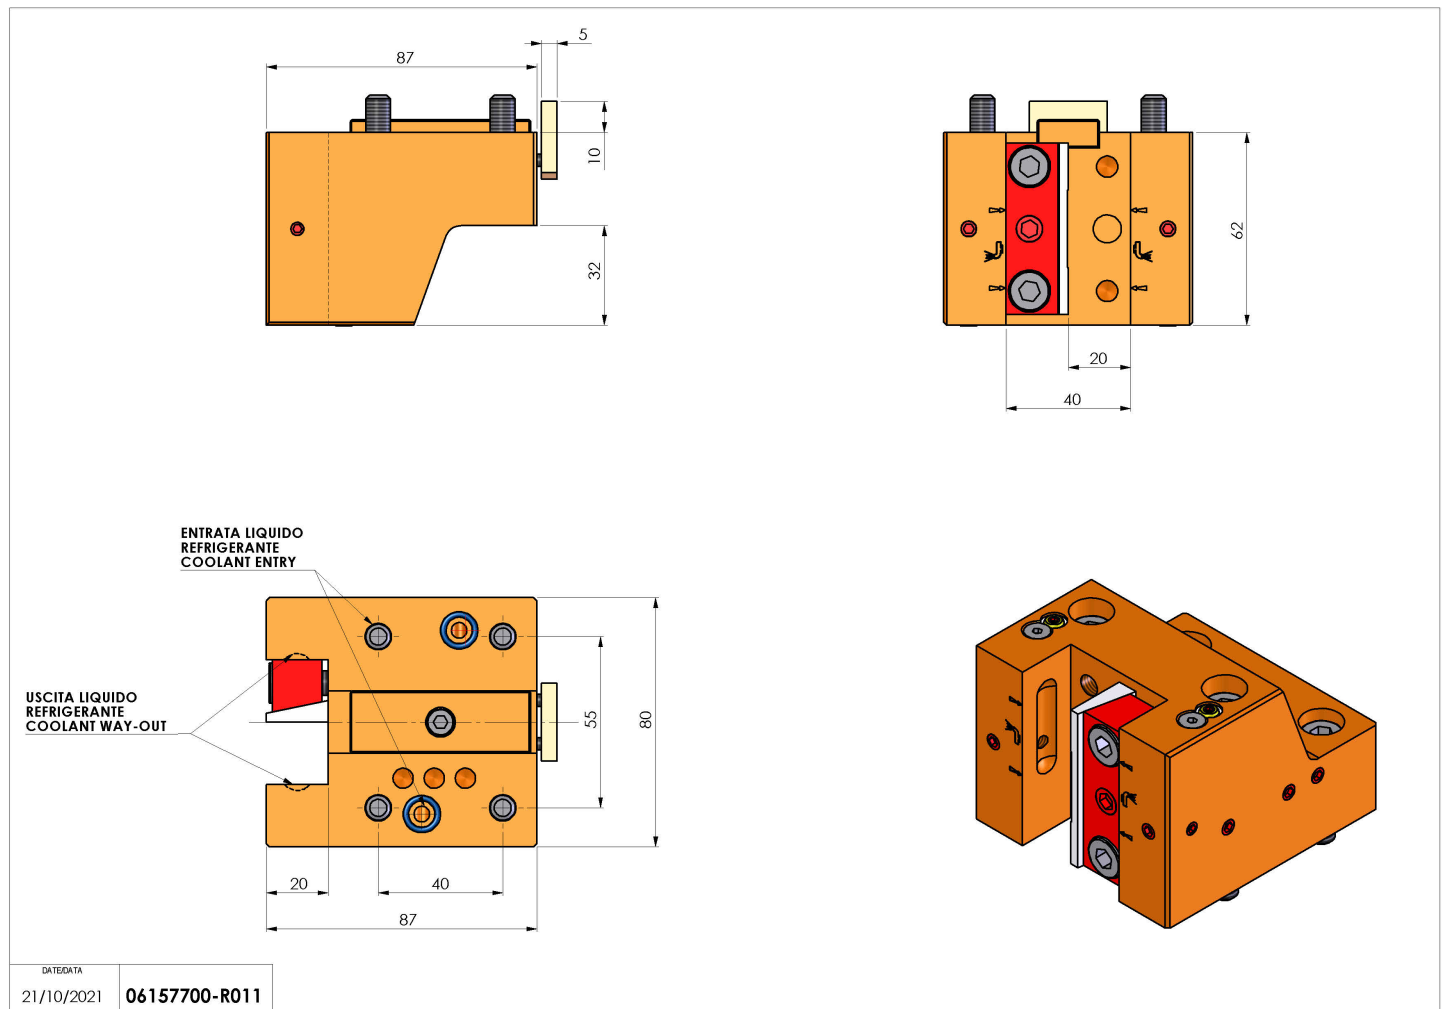

## 06157700 - TH-RAD D44 Q20 HRF H62

<b>Tipo</b>	TH-RAD Portautensili statico radiale
<b>Attacco</b>	CILINDRICO 44
<b>Uscita utensile</b>	TH radiale 20x20
<b>Raffreddamento</b>	Refrigerazione interna /esterna HRF
<b>H [mm]</b>	62
<b>Pressione max [bar]</b>	80
<b>Accessori</b>	N.D.
<b>Note</b>	N.D.
<b>Note per il montaggio</b>	N.D.

Verificare sempre gli ingombri del portautensile in torretta

Salvo modifiche tecniche

DATE DATA  
21/10/2021 06157700-R011