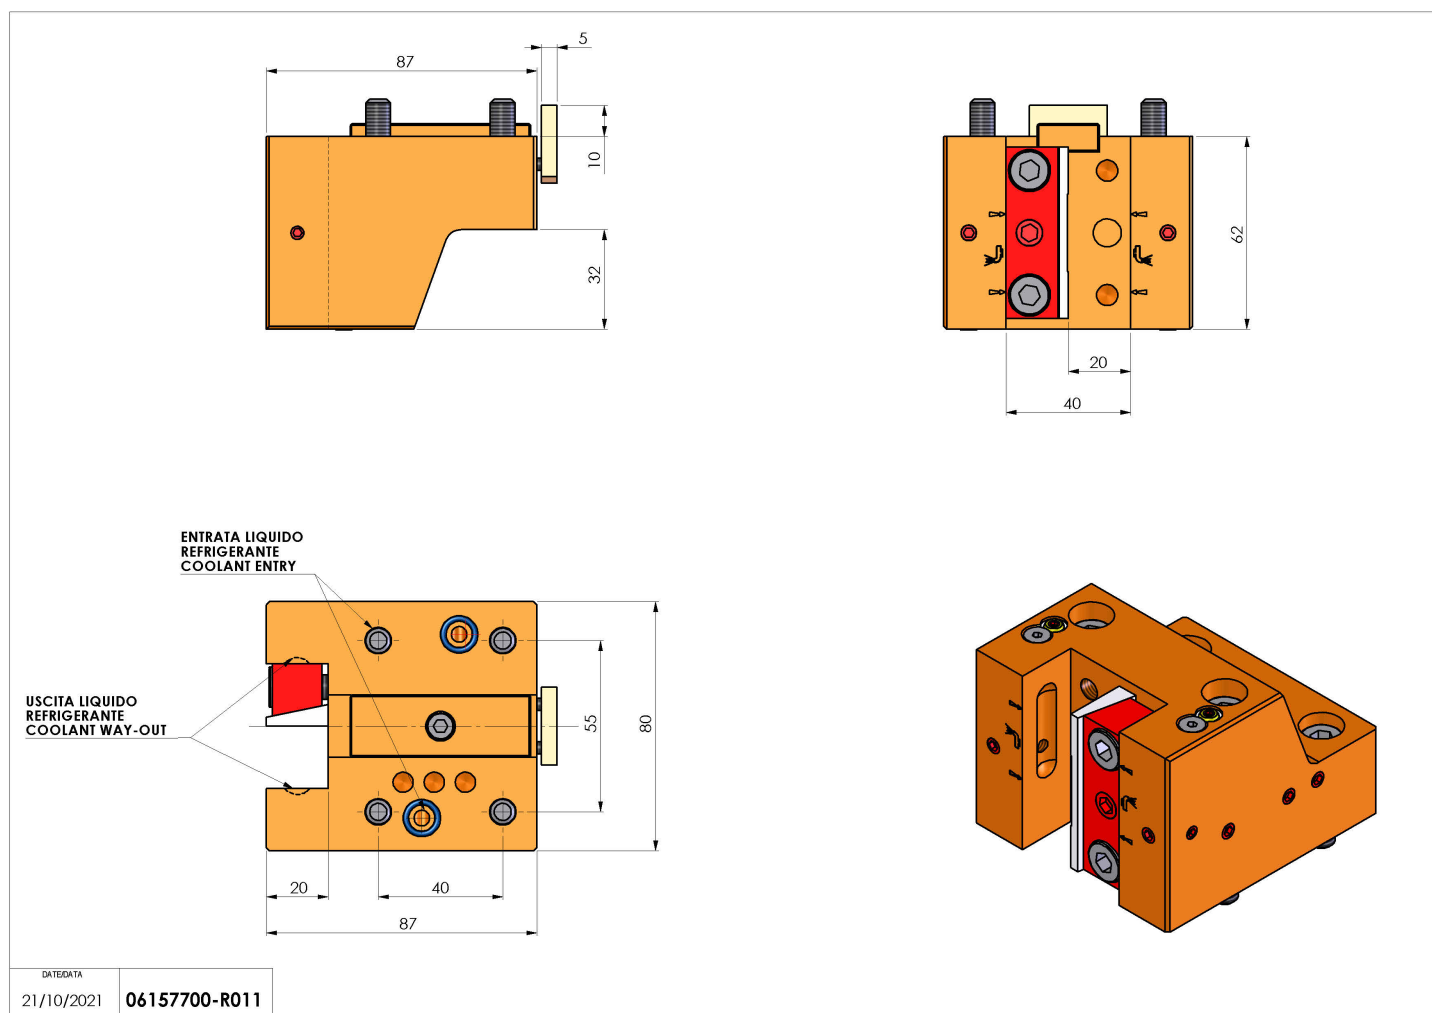

## 06157700 - TH-RAD D44 Q20 HRF H62

<b>Tipo</b>	TH-RAD Portautensili statico radiale
<b>Attacco</b>	CILINDRICO 44
<b>Uscita utensile</b>	TH radiale 20x20
<b>Raffreddamento</b>	Refrigerazione interna /esterna HRF
<b>H [mm]</b>	62
<b>Pressione max [bar]</b>	80
<b>Accessori</b>	N.D.
<b>Note</b>	N.D.
<b>Note per il montaggio</b>	N.D.

Verificare sempre gli ingombri del portautensile in torretta

Salvo modifiche tecniche

DATE/ATA  
21/10/2021 06157700-R011