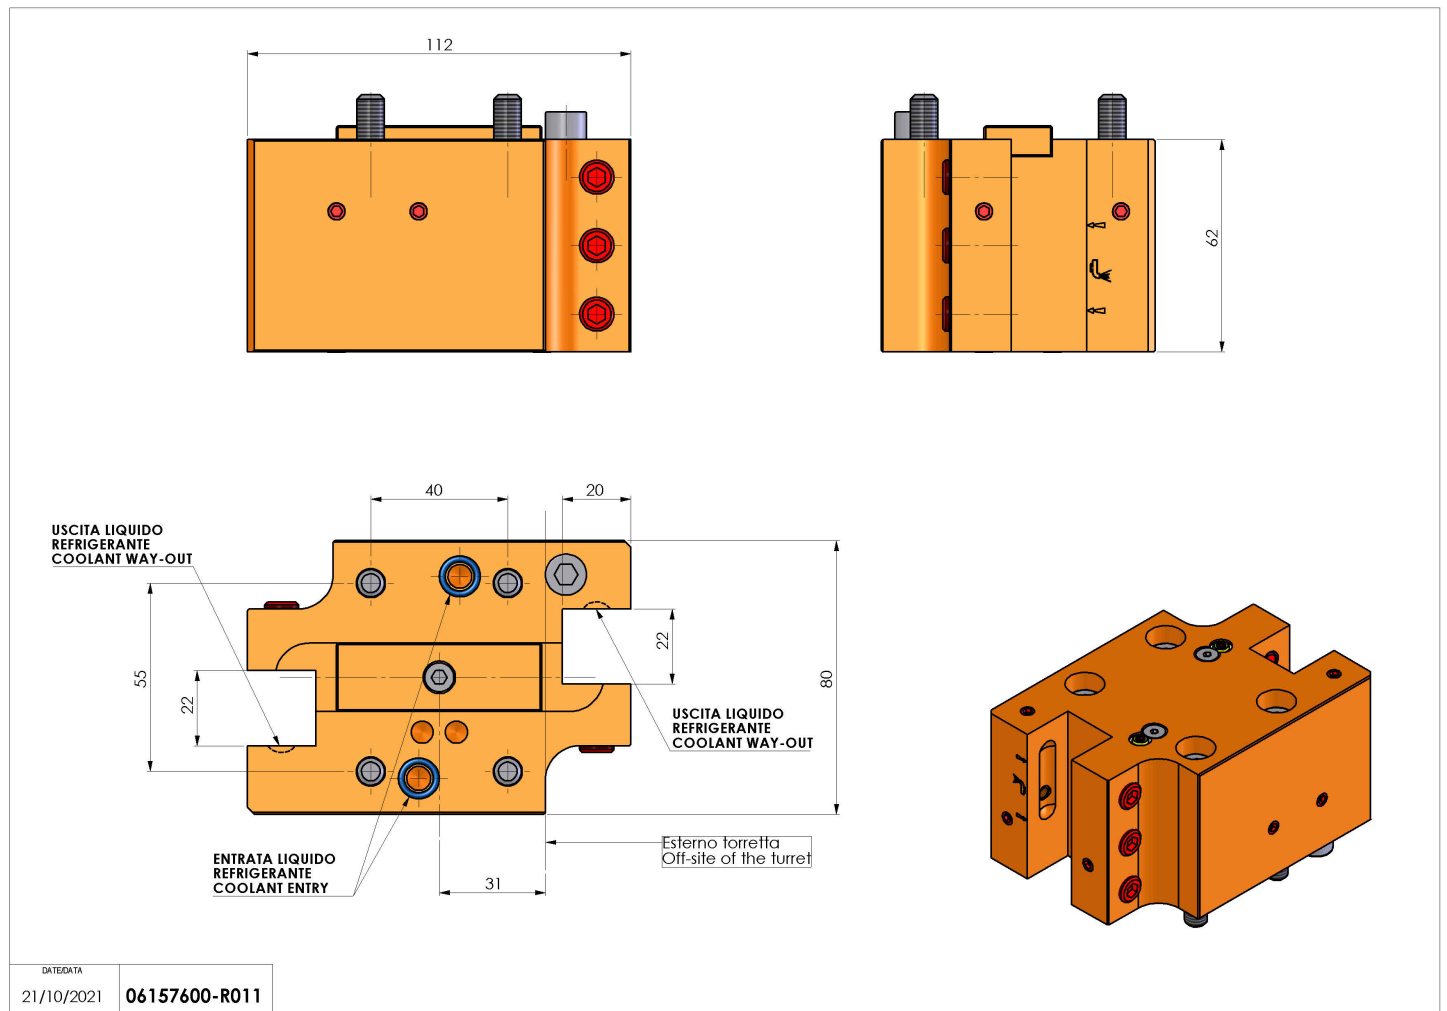

## 06157600 - TH-RAD D44 Q20 DP HRF H62

<b>Tipo</b>	TH-RAD Portautensili statico radiale
<b>Attacco</b>	CILINDRICO 44
<b>Uscita utensile</b>	TH radiale 20x20
<b>Raffreddamento</b>	Refrigerazione interna /esterna HRF
<b>H [mm]</b>	62
<b>Pressione max [bar]</b>	80
<b>Accessori</b>	N.D.
<b>Note</b>	N.D.
<b>Note per il montaggio</b>	N.D.

Verificare sempre gli ingombri del portautensile in torretta

DATE/GIATA	21/10/2021
CODICE	06157600-R011

Salvo modifiche tecniche