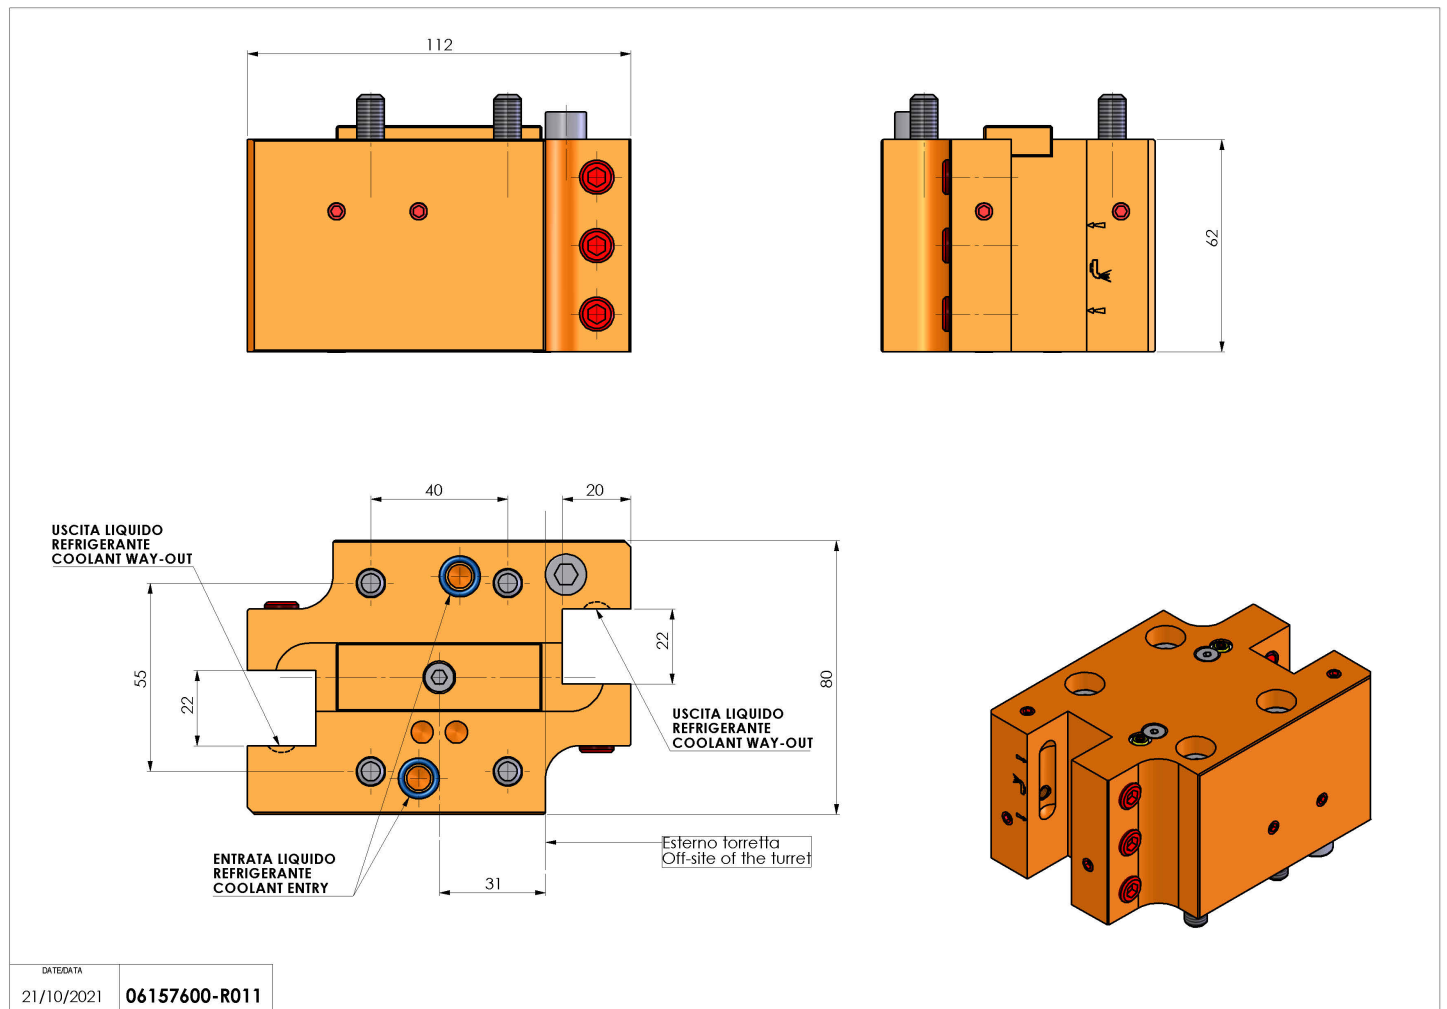

# 06157600 - TH-RAD D44 Q20 DP HRF H62

<b>Tipo</b>	TH-RAD Portautensili statico radiale
<b>Attacco</b>	CILINDRICO 44
<b>Uscita utensile</b>	TH radiale 20x20
<b>Raffreddamento</b>	Refrigerazione interna /esterna HRF
<b>H [mm]</b>	62
<b>Pressione max [bar]</b>	80
<b>Accessori</b>	N.D.
<b>Note</b>	N.D.
<b>Note per il montaggio</b>	N.D.

Verificare sempre gli ingombri del portautensile in torretta

DATE/GATE	06157600-R011
-----------	---------------

Salvo modifiche tecniche