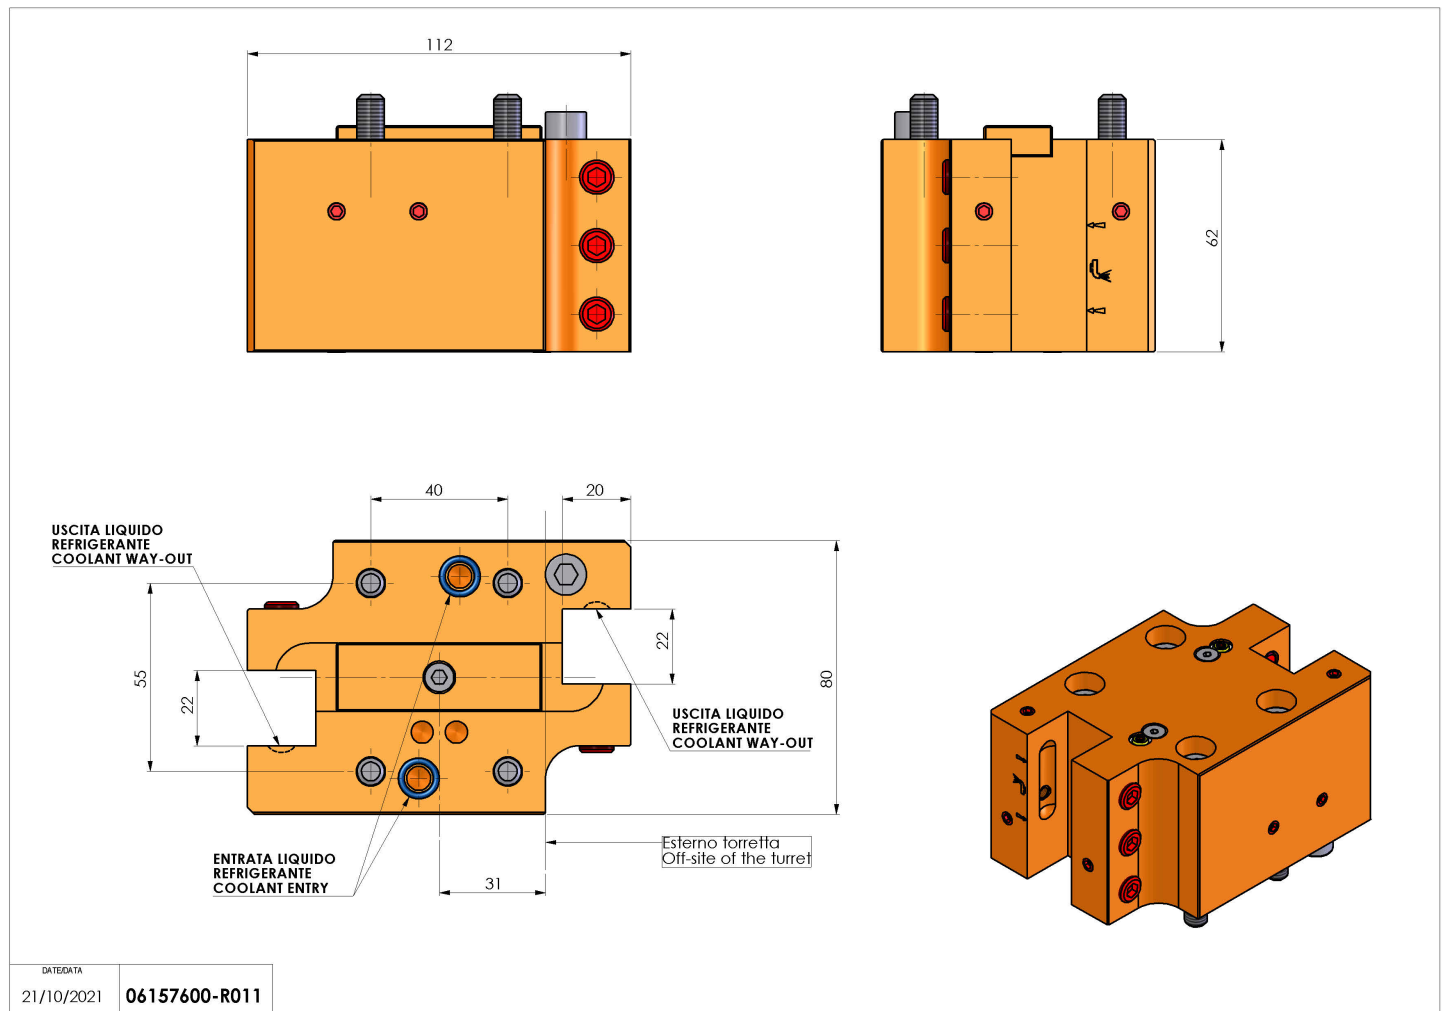

# 06157600 - TH-RAD D44 Q20 DP HRF H62

<b>Tipo</b>	TH-RAD Portautensili statico radiale
<b>Attacco</b>	CILINDRICO 44
<b>Uscita utensile</b>	TH radiale 20x20
<b>Raffreddamento</b>	Refrigerazione interna /esterna HRF
<b>H [mm]</b>	62
<b>Pressione max [bar]</b>	80
<b>Accessori</b>	N.D.
<b>Note</b>	N.D.
<b>Note per il montaggio</b>	N.D.

Verificare sempre gli ingombri del portautensile in torretta

DATE/DATE	06157600-R011
-----------	---------------

Salvo modifiche tecniche