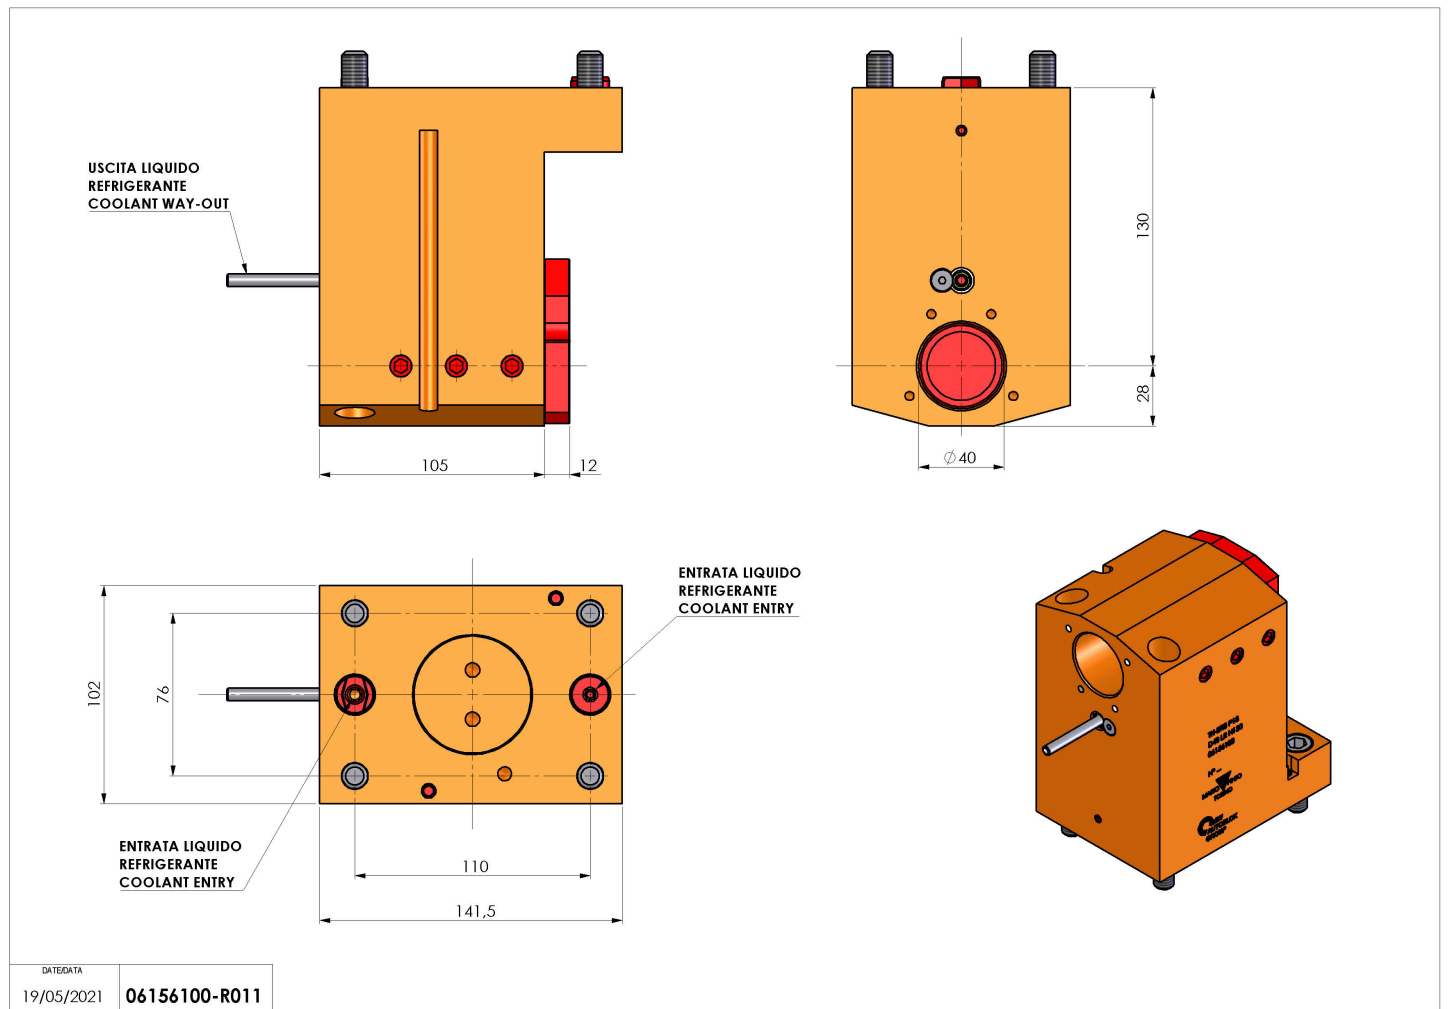

06156100 - TH-BRB P18 D40 LR H130

Tipo	TH-BRB Portautensili statico portabareno
Attacco	CILINDRICO 55
Uscita utensile	TH porta bareno 40
Raffreddamento	Refrigerazione esterna
H [mm]	130

Accessori	N.D.
Note	N.D.
Note per il montaggio	N.D.

Verificare sempre gli ingombri del portautensile in torretta

Salvo modifiche tecniche