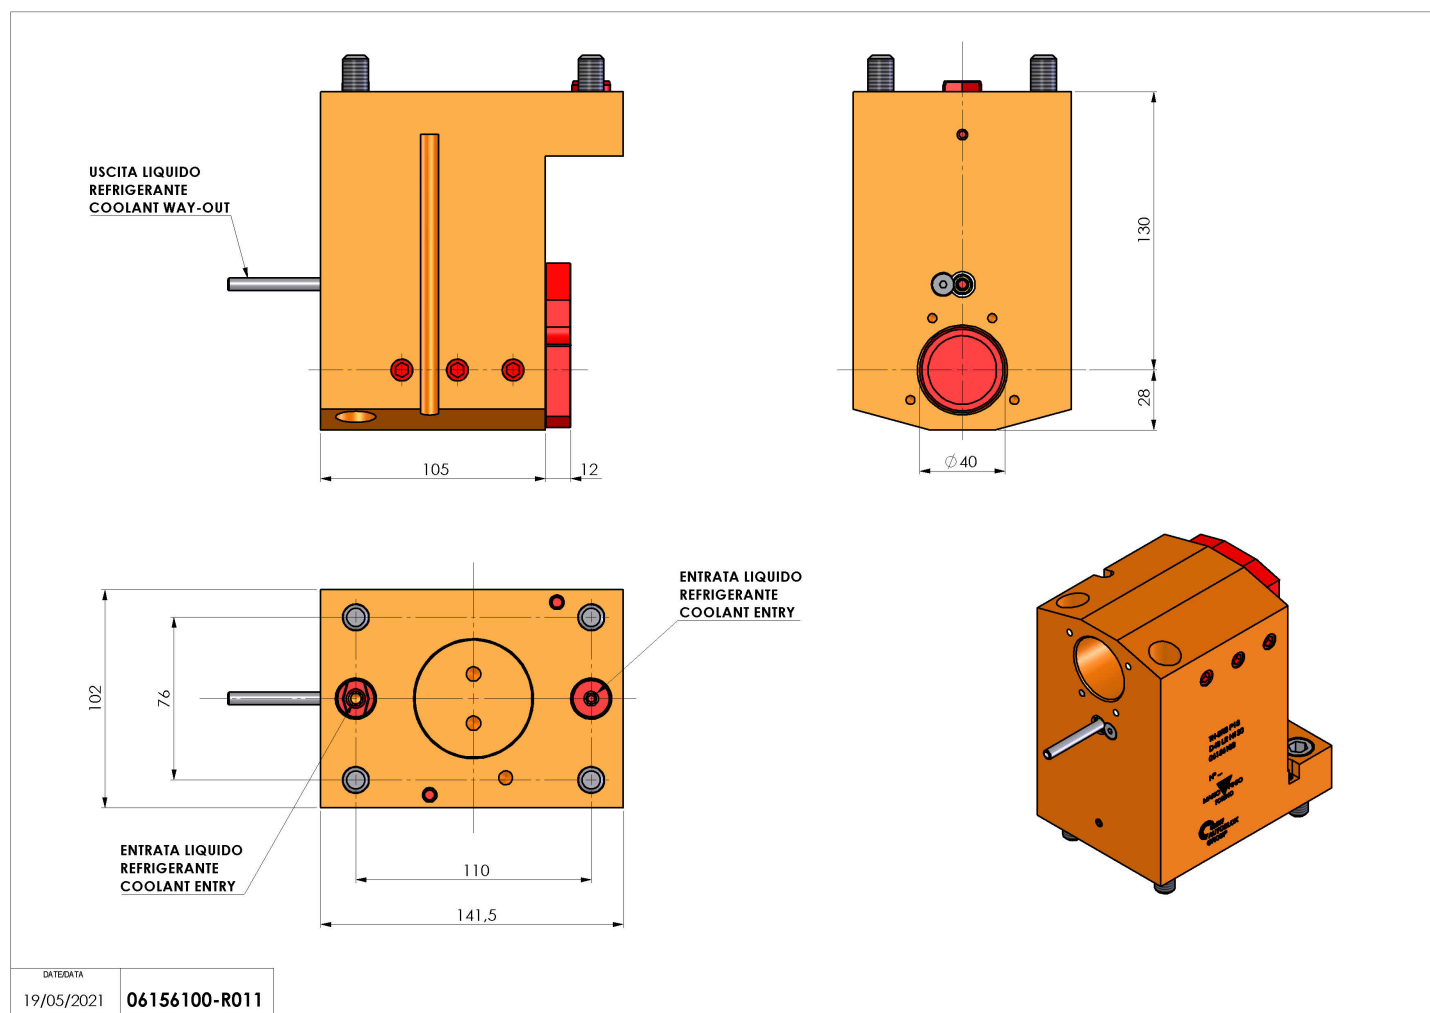

## 06156100 - TH-BRB P18 D40 LR H130

<b>Tipo</b>	TH-BRB Portautensili statico portabareno
<b>Attacco</b>	CILINDRICO 55
<b>Uscita utensile</b>	TH porta bareno 40
<b>Raffreddamento</b>	Refrigerazione esterna
<b>H [mm]</b>	130

<b>Accessori</b>	N.D.
<b>Note</b>	N.D.
<b>Note per il montaggio</b>	N.D.

Verificare sempre gli ingombri del portautensile in torretta

Salvo modifiche tecniche