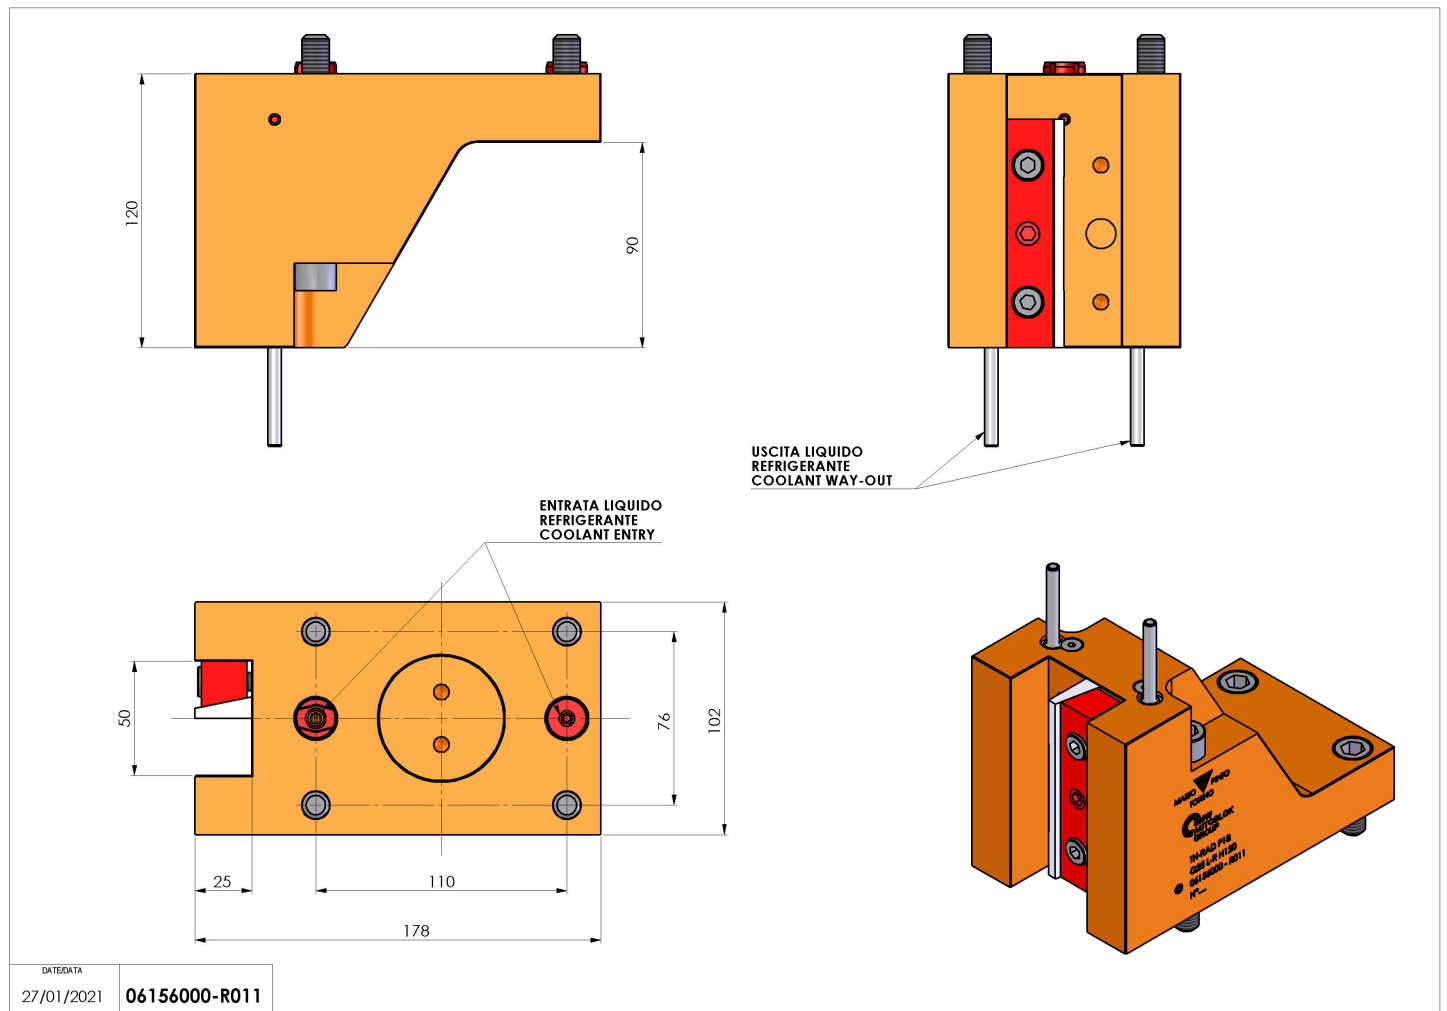

# 06156000 - TH-RAD P18 Q25 L-R H120

|                        |   |
|------------------------|---|
| <b>Tipo</b>            | TH-RAD<br>Portautensili statico radiale |
| <b>Attacco</b>         | CILINDRICO 55                           |
| <b>Uscita utensile</b> | TH radiale 25x25                        |
| <b>Raffreddamento</b>  | Refrigerazione esterna                  |
| <b>H [mm]</b>          | 120                                     |

|                              |      |
|------------------------------|------|
| <b>Accessori</b>             | N.D. |
| <b>Note</b>                  | N.D. |
| <b>Note per il montaggio</b> | N.D. |

Verificare sempre gli ingombri del portautensile in torretta