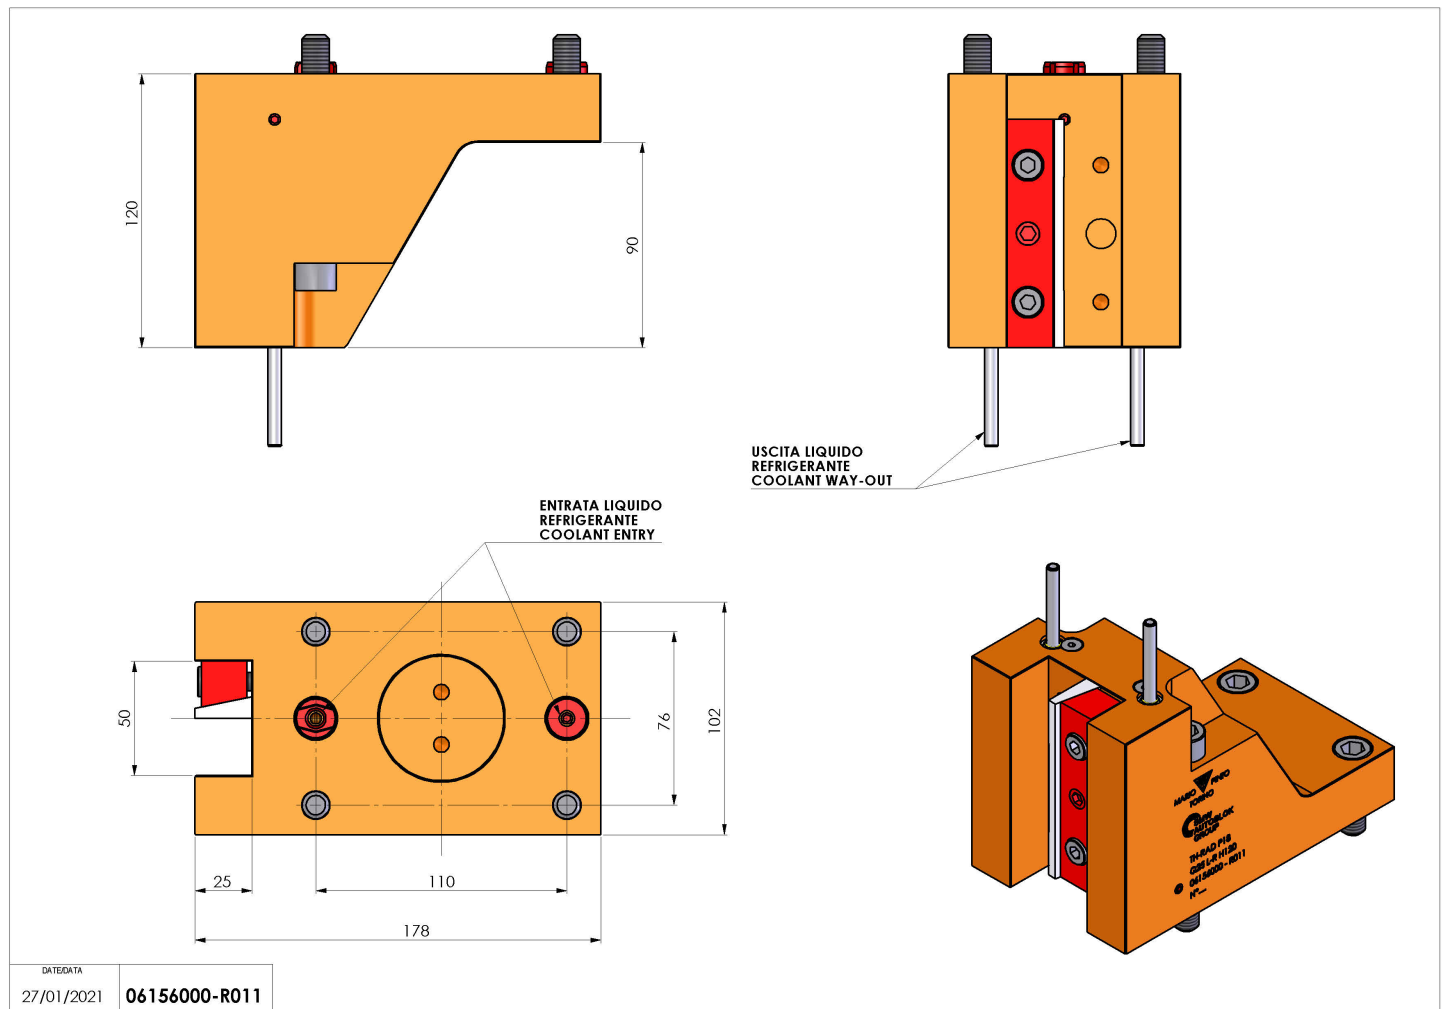

06156000 - TH-RAD P18 Q25 L-R H120

Tipo	TH-RAD Portautensili statico radiale
Attacco	CILINDRICO 55
Uscita utensile	TH radiale 25x25
Raffreddamento	Refrigerazione esterna
H [mm]	120

Accessori	N.D.
Note	N.D.
Note per il montaggio	N.D.

Verificare sempre gli ingombri del portautensile in torretta

Salvo modifiche tecniche