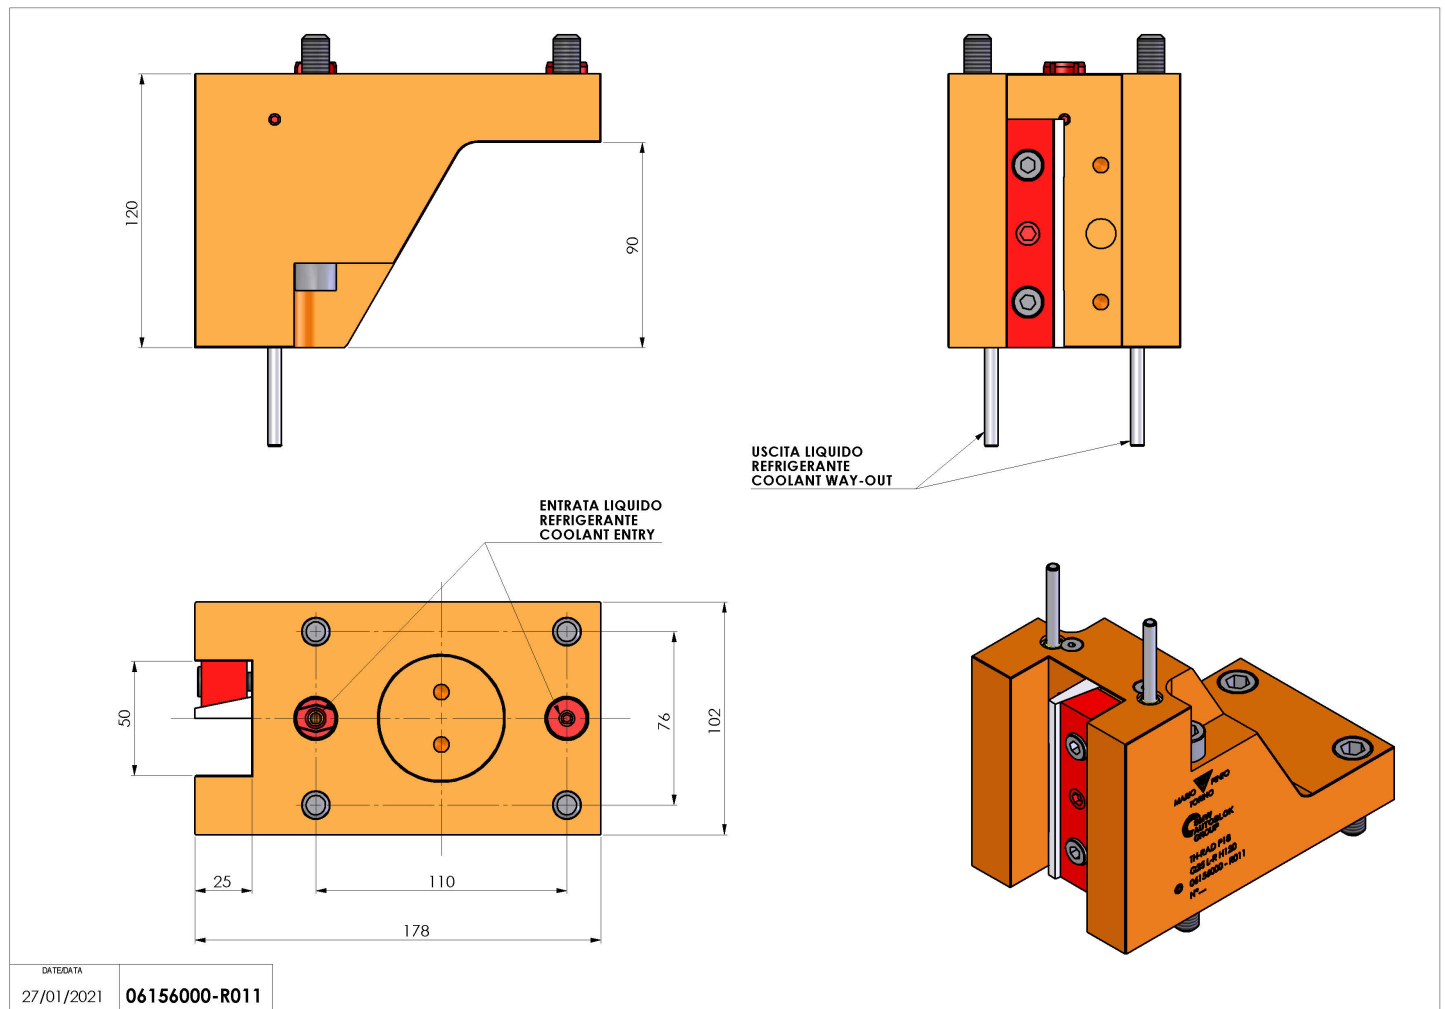

06156000 - TH-RAD P18 Q25 L-R H120

Tipo	TH-RAD Portautensili statico radiale
Attacco	CILINDRICO 55
Uscita utensile	TH radiale 25x25
Raffreddamento	Refrigerazione esterna
H [mm]	120

Accessori	N.D.
Note	N.D.
Note per il montaggio	N.D.

Verificare sempre gli ingombri del portautensile in torretta

Salvo modifiche tecniche